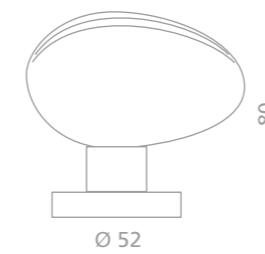

Fori chiave disponibili / Available key holes

OVO Rigato

Cristallo
DE'MEDICI
Pb 24%

OVORS01F1OP2PT

Pomolo per porta girevole in cristallo trasparente/satinato 24% Pb, molato a mano con mole a pietra.
Montatura in ottone lucido con bocchetta patent.
*Hand bevelled in stone, 24%Pb clear/mat crystal revolving door knob.
Polished brass base with patent key hole.*