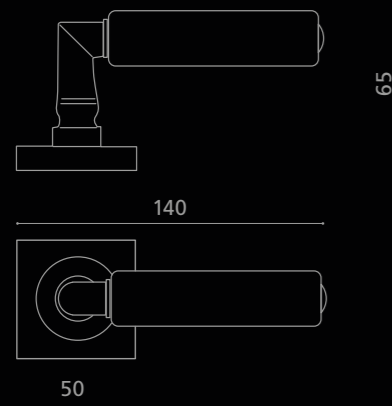

KIKKA Leather
Home

Fori chiave disponibili / Available key holes

PATENT

YALE

WC

KIKKLBKF4OP9PT
Maniglia in pelle nera.
Montatura in ottone cromato con bocchetta patent.
Black leather door handle.
Chrome brass base with patent key hole.