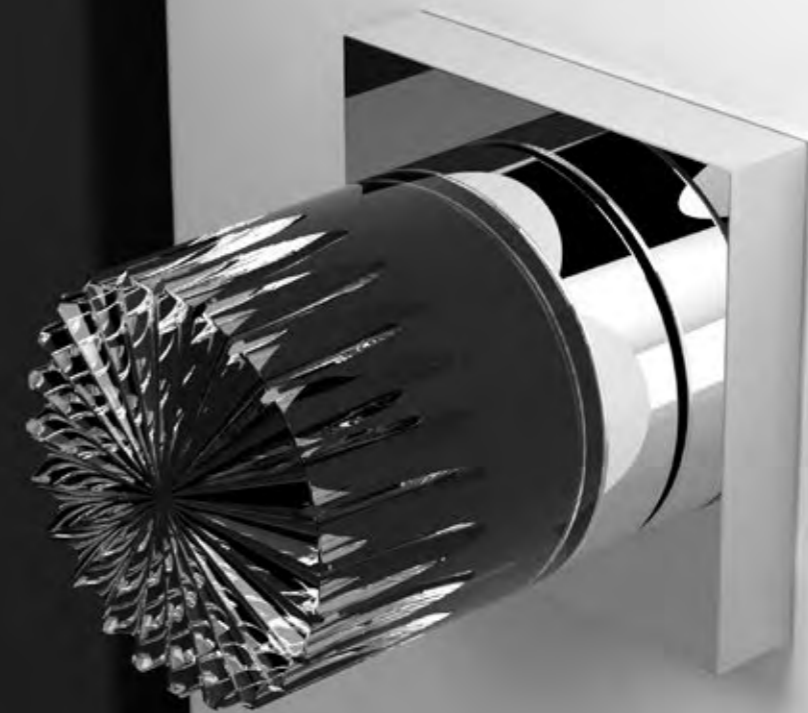

RAYHNOF4OP9PT

Pomolo per porta girevole in cristallo 24% pb trasparente/nero, molato a mano con mole a pietra. Montatura in ottone cromato con bocchetta patent.
Hand bevelled in stone, 24%Pb clear/black crystal revolving door knob. Chrome plated brass base with patent key hole.