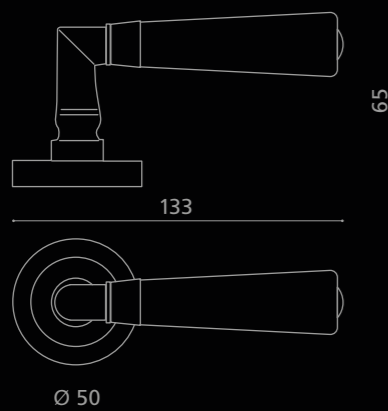

WC

KIKKKS01F150P2PT
Maniglia in cristallo satinato.
Montatura in ottone champagne pvd con bocchetta patent
*Mat crystal door handle.
Champagne pvd brass base with patent key hole.*

ELKA Liscia

Cristallo
DE' MEDICI®
Pb 24%

ELKALT01F4OP2Y
Maniglia in cristallo trasparente 24% Pb,
molato a mano con mole a pietra.
Montatura in ottone cromato con bocchetta yale.
*Hand bevelled in stone, 24%Pb clear crystal door handle.
Chrome plated brass base with yale key hole.*