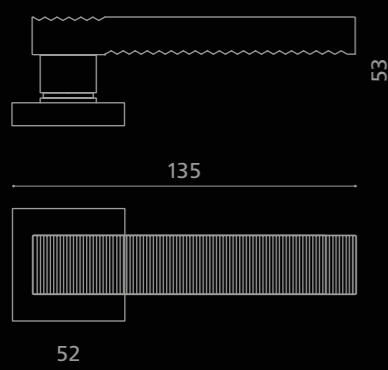

KOSHT01F1OP9PT
Maniglia in cristallo trasparente 24% Pb, molato a mano con mole a pietra.
Montatura in ottone lucido con bocchetta patent.
*Hand bevelled in stone, 24%Pb clear crystal door handle.
Polished brass base with patent key hole.*