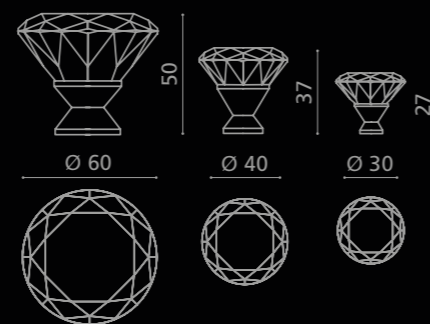

DELUXEK40T01F4
Pomolo per mobile in cristallo trasparente, molato a mano con mole a pietra. Montatura in ottone cromato. (filettatura 4ma).
Hand-bevelled in stone, clear crystal furniture knob. Chrome plated brass base. (thread M4).