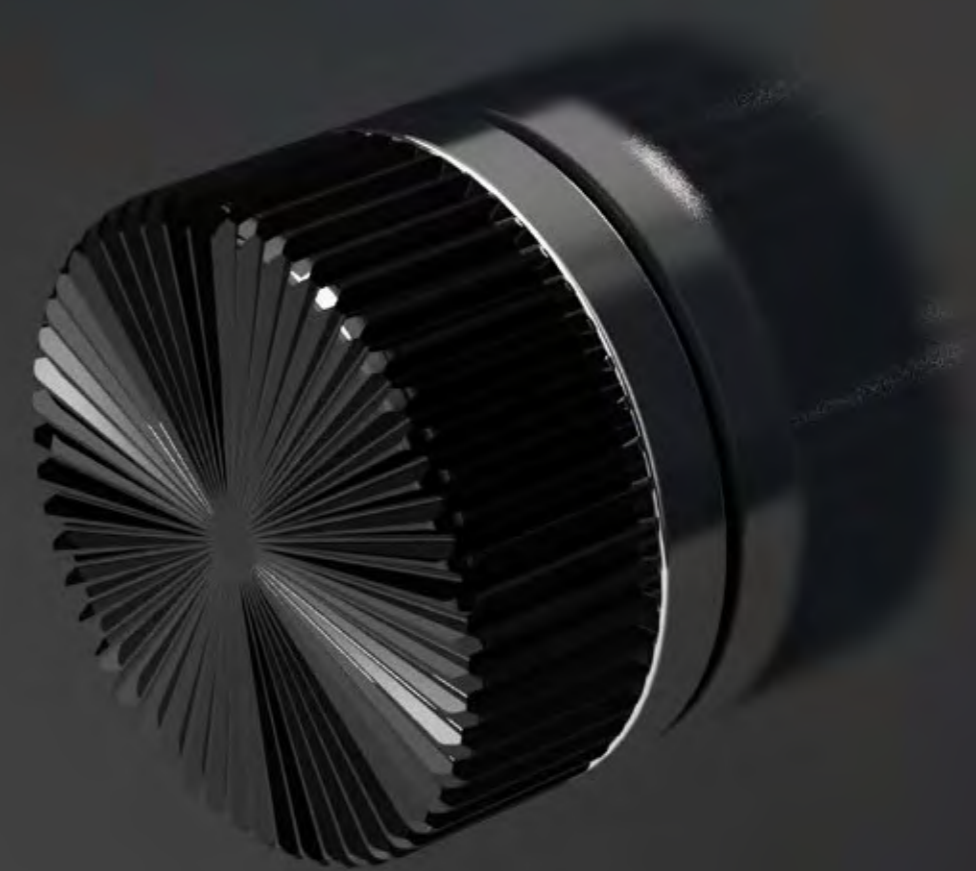

RAYPULLT35F4

Pomolo per porte scorrevoli in cristallo 24% pb nero, molato a mano con mole a pietra. Montatura in ottone cromato. (filettatura 4ma).

Hand bevelled in stone, 24%Pb black crystal sliding doors knob. Chrome plated brass base. (thread M4).