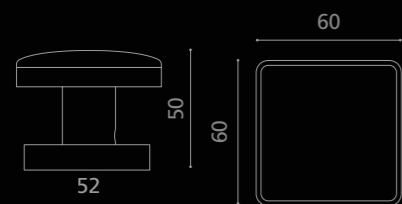

Fori chiave disponibili / Available key holes

PATENT

YALE

WC

WOODHF1OP9PT

Pomolo per porta girevole finitura radica.

Montatura in ottone lucido con bocchetta patent.

Radica effect revolving door knob.

Polished brass base with patent key hole.