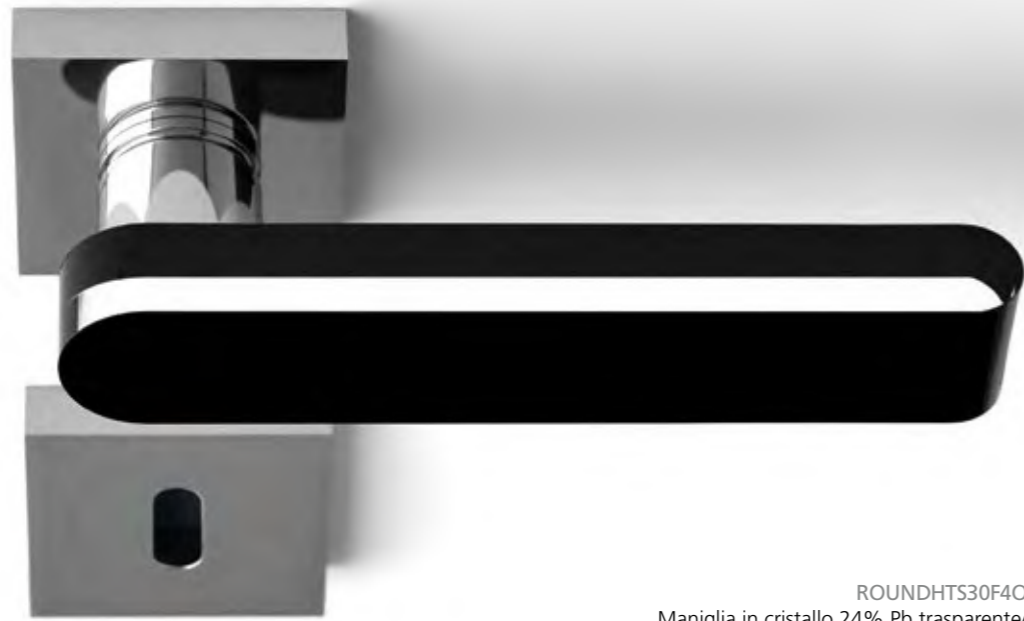

ROUND Home

Cristallo
DE' MEDICI®
Pb 24%

ROUNDHTS30F4OP9PT
Maniglia in cristallo 24% Pb trasparente/nero,
molato a mano con mole a pietra.
Montatura in ottone cromato con bocchetta patent
*Hand bevelled in stone, 24%Pb clear/black crystal door handle.
Chrome plated brass base with patent key hole.*

Fori chiave disponibili / Available key holes

PATENT

YALE

WC