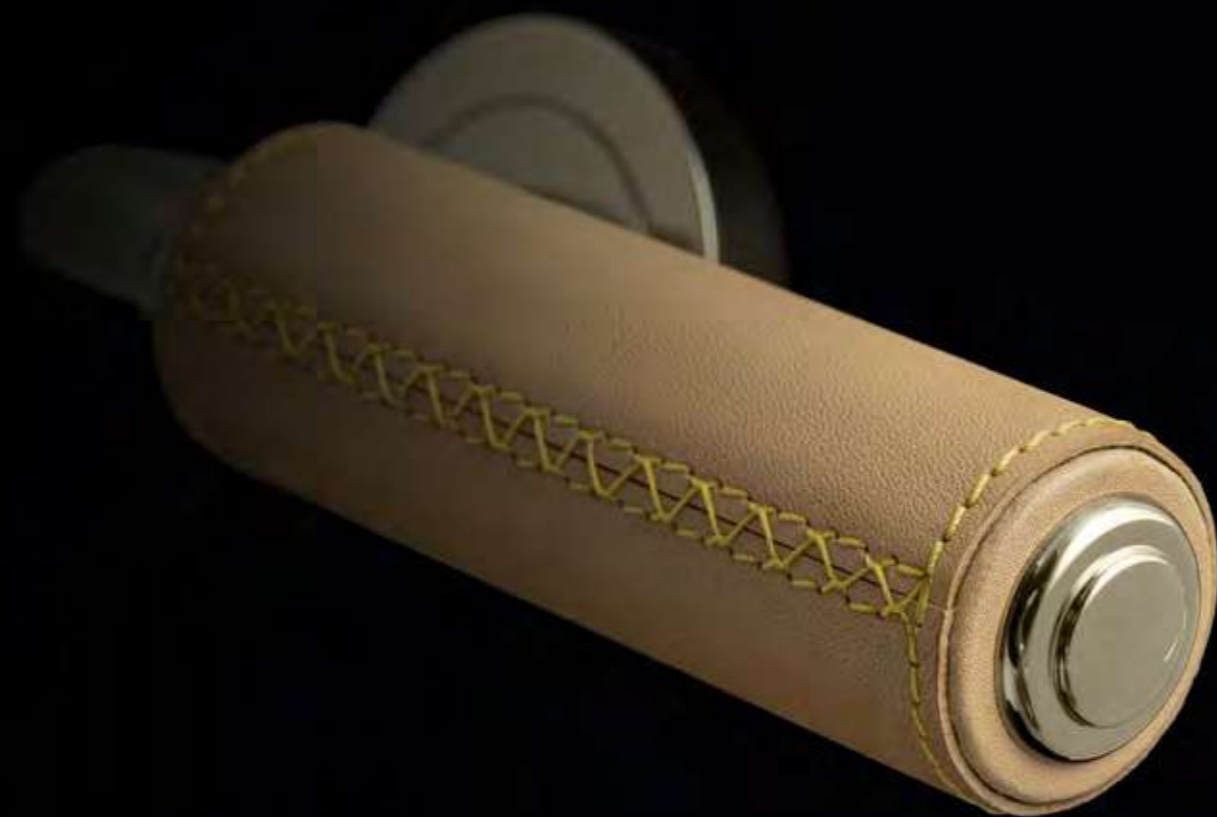

KIKKA

Cuoio

Fori chiave disponibili / Available key holes

KIKKCCMF15OP2PT

Maniglia in cuoio cammello, cucito a mano.
Montatura in ottone champagne pvd con bocchetta patent.
*Hand-sewn camel hide-leather door handle.
Champagne pvd brass base with patent key hole.*