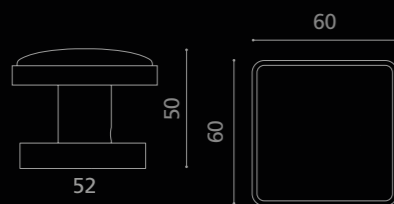

Fori chiave disponibili / Available key holes