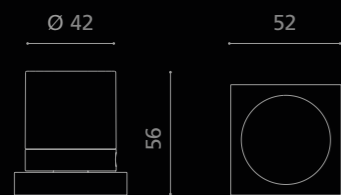

Pomolo per porta girevole in cristallo 24% pb trasparente/oro, molato a mano con mole a pietra. Montatura in ottone lucido con bocchetta patent.
Hand bevelled in stone, 24%Pb, clear/gold crystal revolving door knob. Polished brass base with patent key hole.

Fori chiave disponibili / Available key holes

Pomolo per porta girevole in cristallo 24% pb trasparente/bianco, molato a mano con mole a pietra. Montatura in ottone cromato con bocchetta patent.
Hand bevelled in stone, 24%Pb, clear/white crystal revolving door knob. Chrome plated brass base with patent key hole.