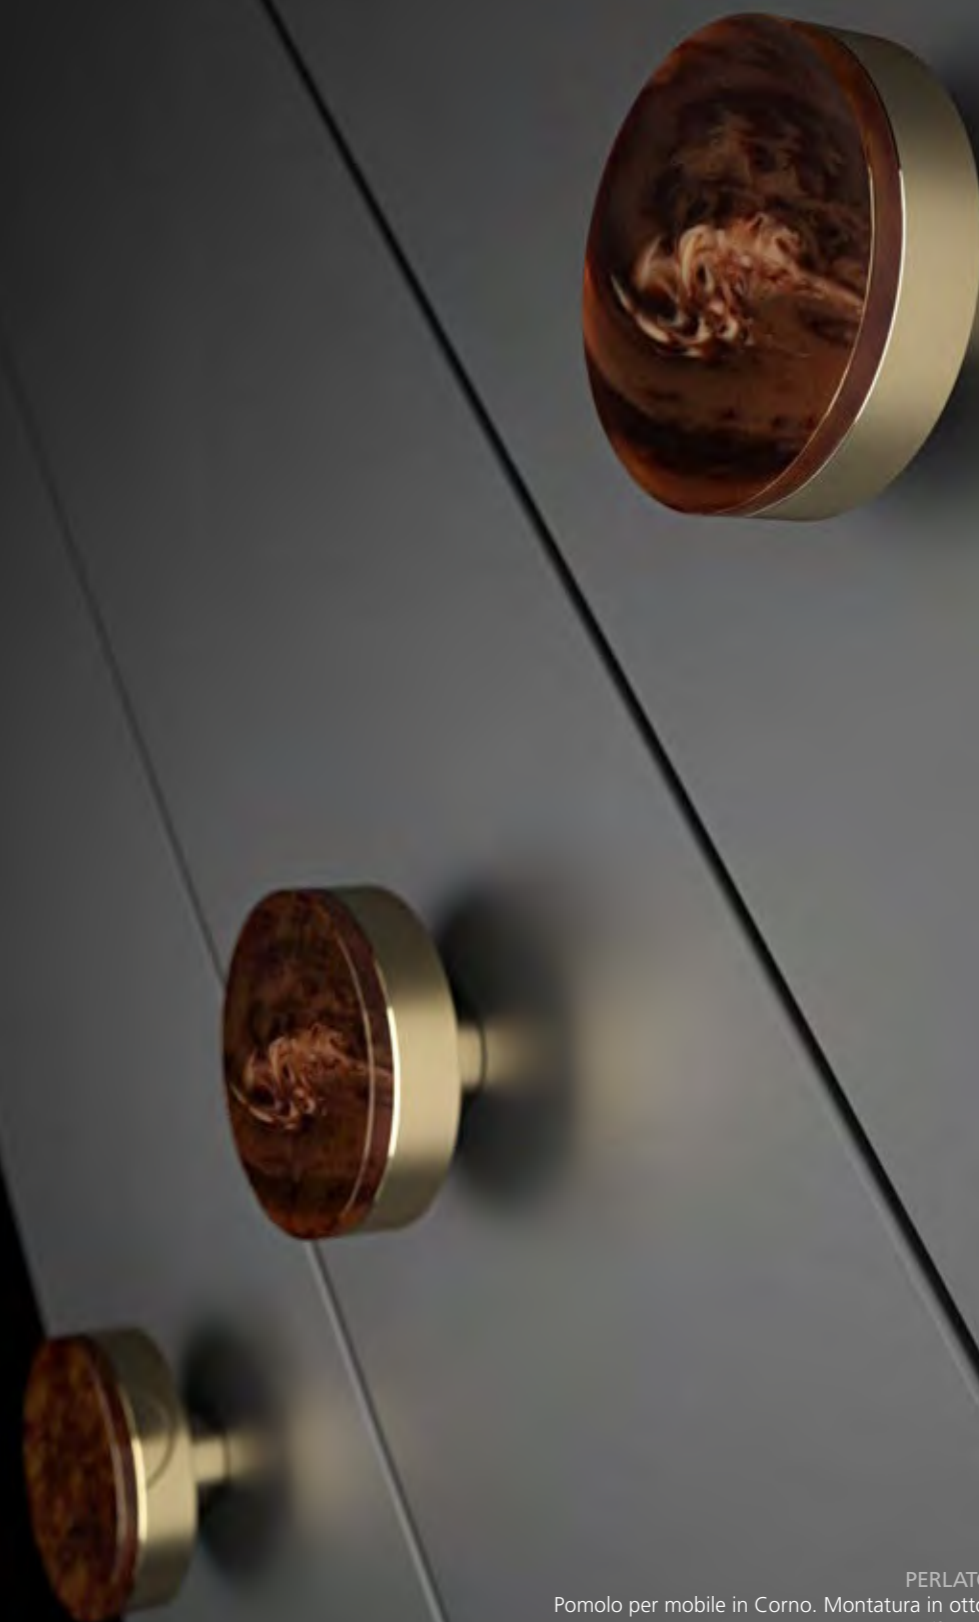

PERLA Tondo

MADREPERLA ○

PERLATSMF4DM40
Pomolo per mobile in vera Madreperla smoke.
Montatura in ottone cromato. (filettatura 4ma).
*Smoke real Mother of Pearl furniture knob.
Chrome plated brass base. (thread M4).*

20

Ø 40

20

Ø 30

PERLATCRF3DM40
Pomolo per mobile in Corno. Montatura in ottone dorato.
(filettatura 4ma).
*Horn furniture knob. Gold plated brass base.
(thread M4).*

PERLA Quadro

MADREPERLA ○

PERLAQSMF340X40
Pomolo per mobile in vera Madreperla smoke.
Montatura in ottone dorato. (filettatura 4ma).
*Smoke real Mother of Pearl furniture knob.
Gold plated brass base. (thread M4).*