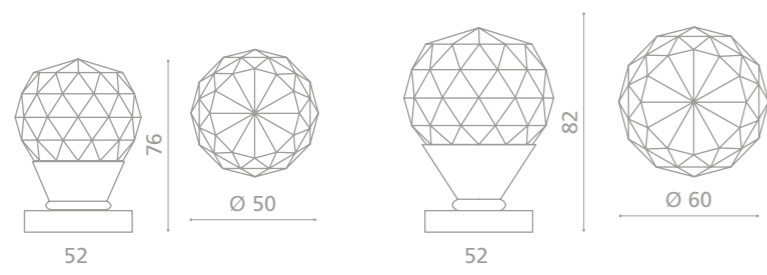

GEO60T35F4OP9PT
Pomolo per porta girevole in cristallo nero, molato a mano con mole a pietra.
Montatura in ottone cromato con bocchetta patent.
*Hand bevelled in stone, black crystal revolving door knob.
Chrome plated brass base with patent key hole.*