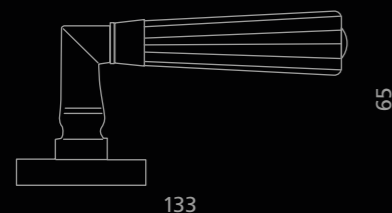

ELKART05F1OP2
Maniglia in cristallo colore ambra 24% Pb, molato a mano con mole a pietra. Montatura in ottone lucido.
*Hand bevelled in stone, 24%Pb amber colour crystal door handle.
Polished brass base.*