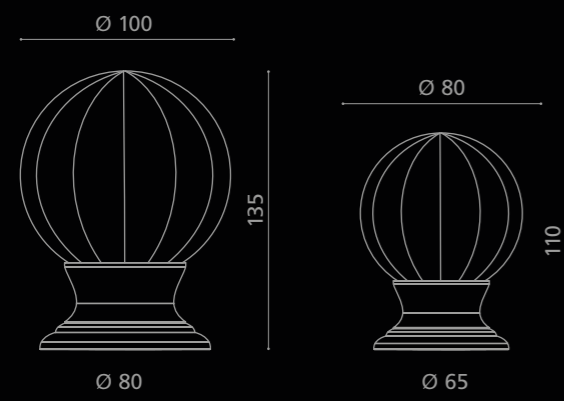

MARGHERITA

Pull&Push

Cristallo
DE'MEDICI®
Pb 24%

STELLA

Pull&Push

Cristallo
DE'MEDICI®
Pb 24%