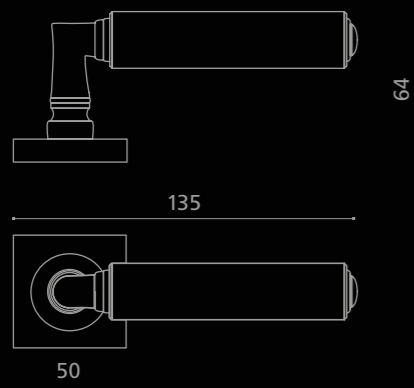

CUBE Marble

Marmo
CARRARA

CUBEMRWF8OP9PT
Maniglia in marmo bianco Calacatta.
Montatura in ottone cromo spazzolato con bocchetta patent.
*White Calacatta marble door handle.
Brushed chrome brass base with patent key hole.*

Fori chiave disponibili / Available key holes