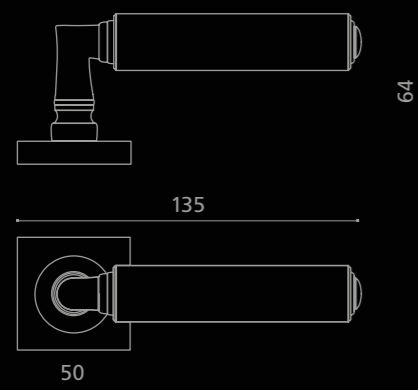

CUBE

Cristallo
DE' MEDICI
Pb 24%

Fori chiave disponibili / Available key holes

CUBET01F80P9PT
Maniglia in cristallo trasparente, molato a mano con mole a pietra.
Montatura in ottone cromo spazzolato con bocchetta patent.
*Hand bevelled in stone, clear crystal door handle.
Brushed chrome brass base with patent key hole.*