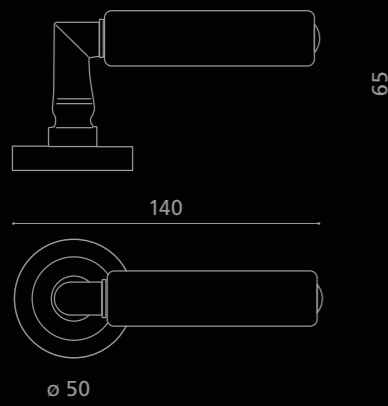

KIKKA Cuoio