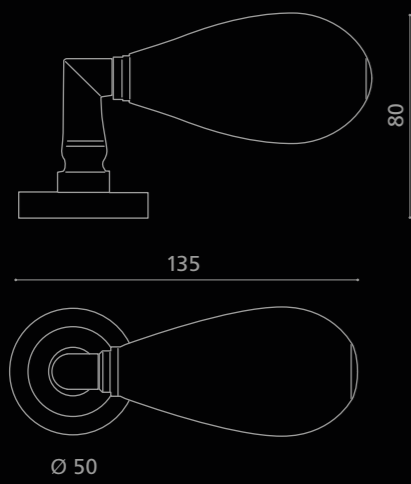

GOCCIA

Black/Brown

made with
MURANO®
glass

Fori chiave disponibili / Available key holes

PATENT

YALE

WC

GOCCIANAVF10P2PT

Maniglia in vetro soffiato di Murano opale nero / aventurina.
Montatura in ottone lucido con bocchetta patent.

Blown Murano glass door handle, opal black / aventurine.
Polished brass base with patent key hole.