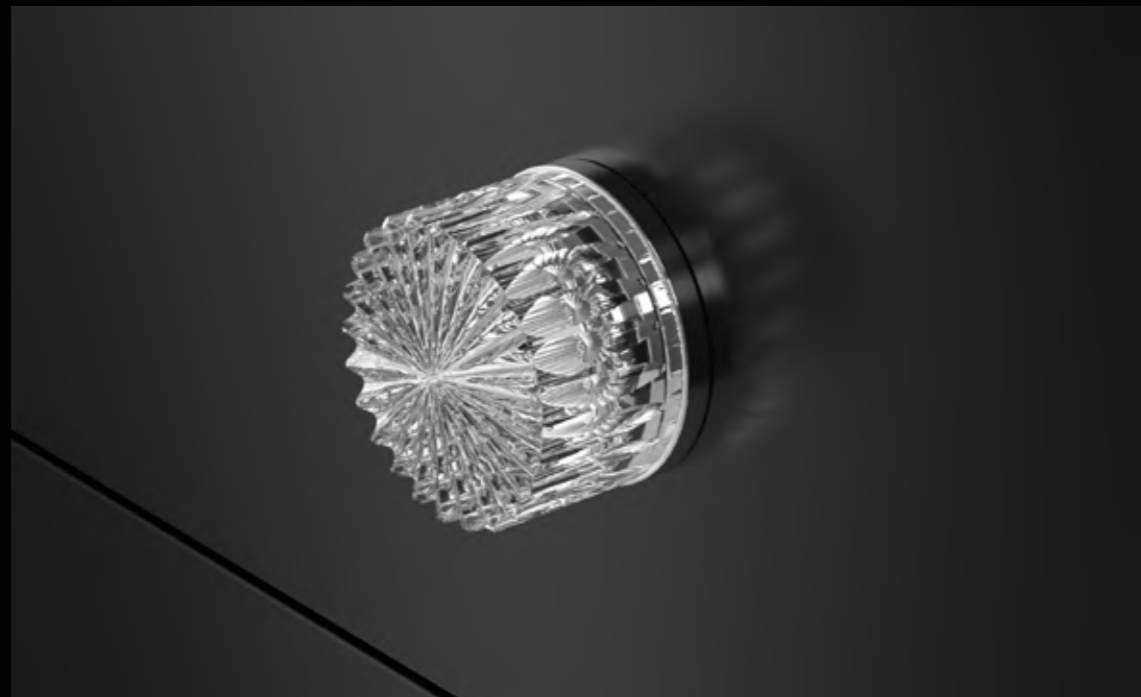

RAY

Cristallo
DE' MEDICI
Pb 24%

RAYKT01F4
Pomolo per mobile in cristallo 24% pb trasparente, molato a mano con mole a pietra.
Montatura in ottone cromato. (filettatura 4ma).
*Hand-bevelled in stone crystal 24% pb clear knob. Chrome plated brass base.
(thread M4).*