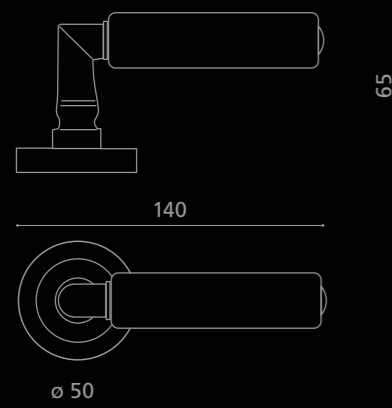

KIKKA Leather