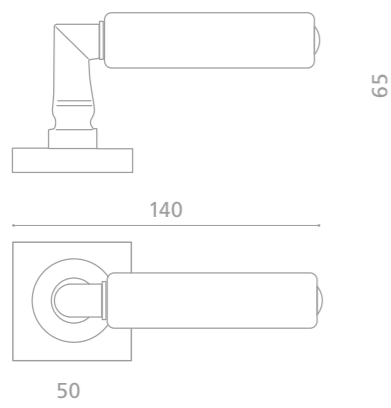

Maniglia in cristallo trasparente. Montatura in ottone cromo spazzolato.
Clear crystal door handle. Brushed chrome brass base.

Fori chiave disponibili / Available key holes

Maniglia in cristallo trasparente. Montatura in ottone cromato con bocchetta patent.
Clear crystal door handle. Chrome plated brass base patent key hole.