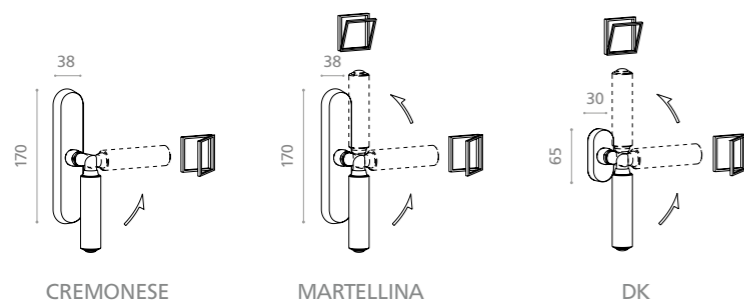

MANIGLIE PER FINESTRE Window Handles

Meccanismi di apertura / Opening mechanisms