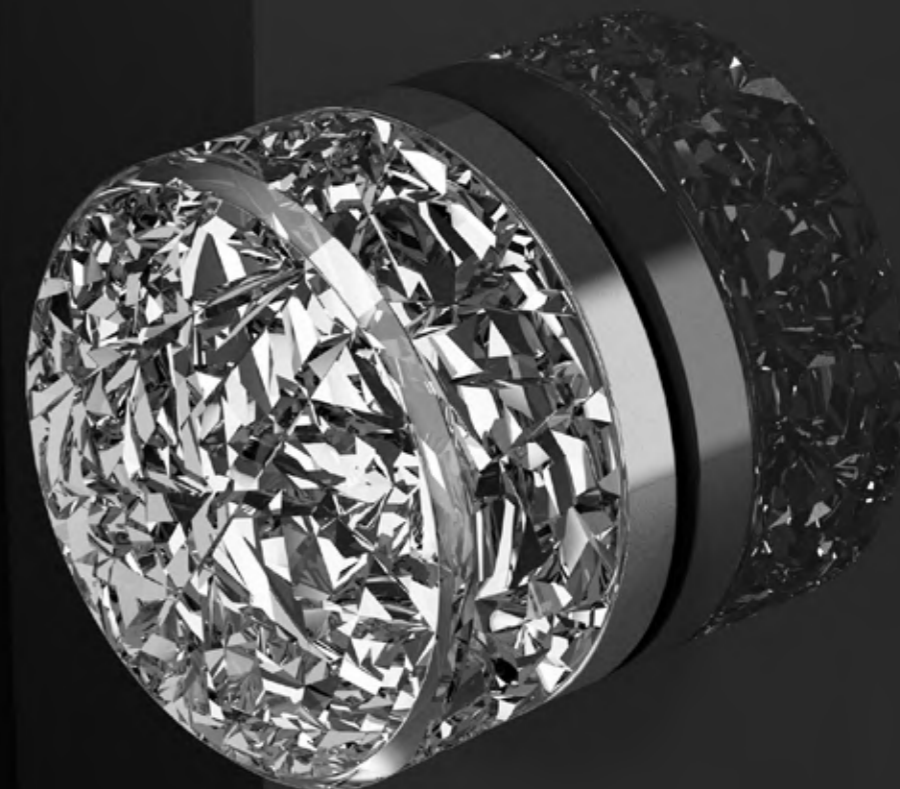

MIRAGEPULLT01F4
Pomolo per porte scorrevoli in cristallo 24% pb trasparente, molato a mano con mole a pietra. Montatura in ottone cromato. (filettatura 4ma).
Hand bevelled in stone, 24%Pb clear crystal sliding doors knob. Chrome plated brass base. (thread M4).