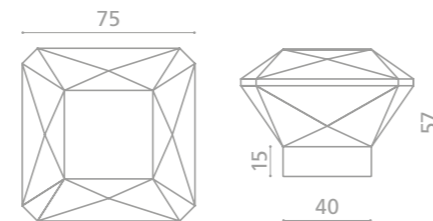

DIAMPULL50T35F4
Pomolo per mobile in cristallo nero, molato a mano con mole a pietra. Montatura in ottone cromato. (filettatura 4ma).
Hand-bevelled in stone, black crystal furniture knob. Chrome plated brass base. (thread M4).

DIAMOND Pull 75
Pomolo pull&push in cristallo, molato a mano con mole a pietra, su montatura in ottone.
Hand-bevelled in stone, crystal pull&push knob, with brass base.