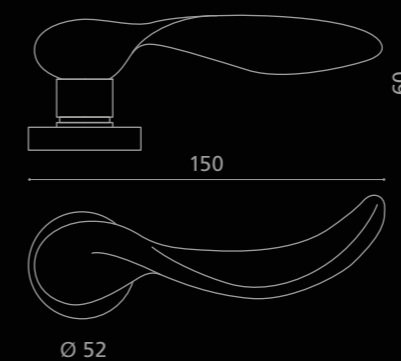

WINDT05F1OP2
Maniglia in cristallo colore ambra 24% Pb, molato a mano con mole a pietra. Montatura in ottone lucido.
*Hand bevelled in stone, 24%Pb amber colour crystal door handle.
Polished brass base.*