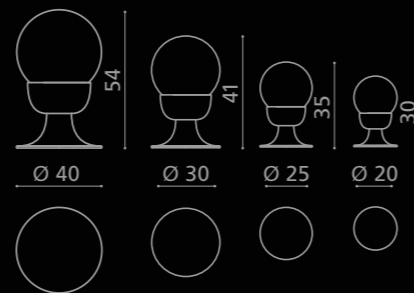

SFERAPULL30T01F4
Pomolo per mobile in vetro di Murano trasparente.
(filettatura 4ma).
Montatura in ottone cromato.
*Clear Murano glass furniture knob.
Chrome plated brass base.
(thread M4).*