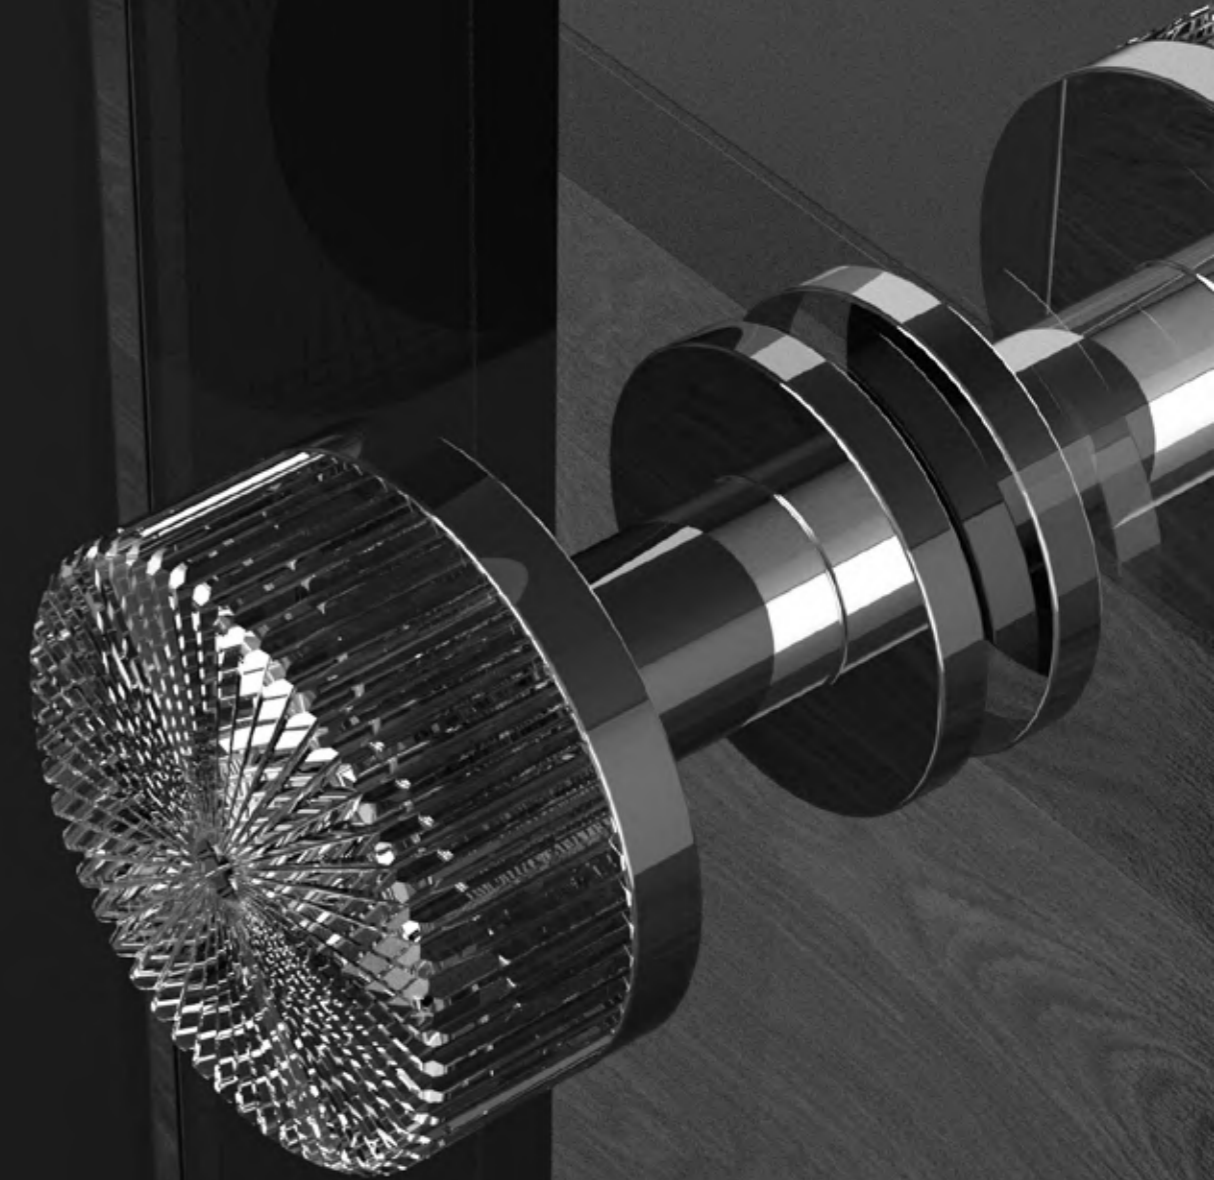

RAYPULLXLT01F4
Pomolo pull&push in cristallo 24% pb trasparente, molato
a mano con mole a pietra. Montatura in ottone cromato.
(filettatura 8ma).
*Hand bevelled in stone, 24%Pb clear crystal pull&push knob.
Chrome plated brass base. (thread M8).*