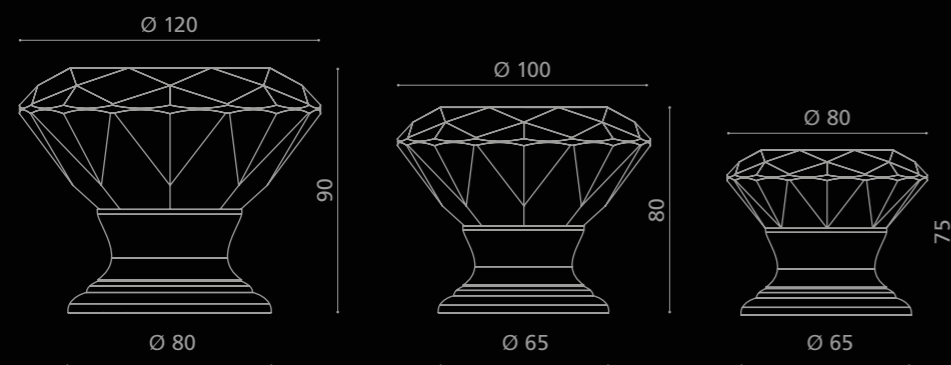

PULL & PUSH

DELUXE

Pull&Push

Cristallo
DE' MEDICI
Pb 24%

DELUXE120T01F1
Pomolo pull&push in cristallo trasparente/sabbiato,
molato a mano con mole a pietra. Montatura in ottone lucido.
(filettatura 8ma bocchetta chiave disponibile su richiesta)
*Hand bevelled in stone, clear/mat crystal pull&push knob.
Polished brass base.
(thread M8 key rosette available on demand)*