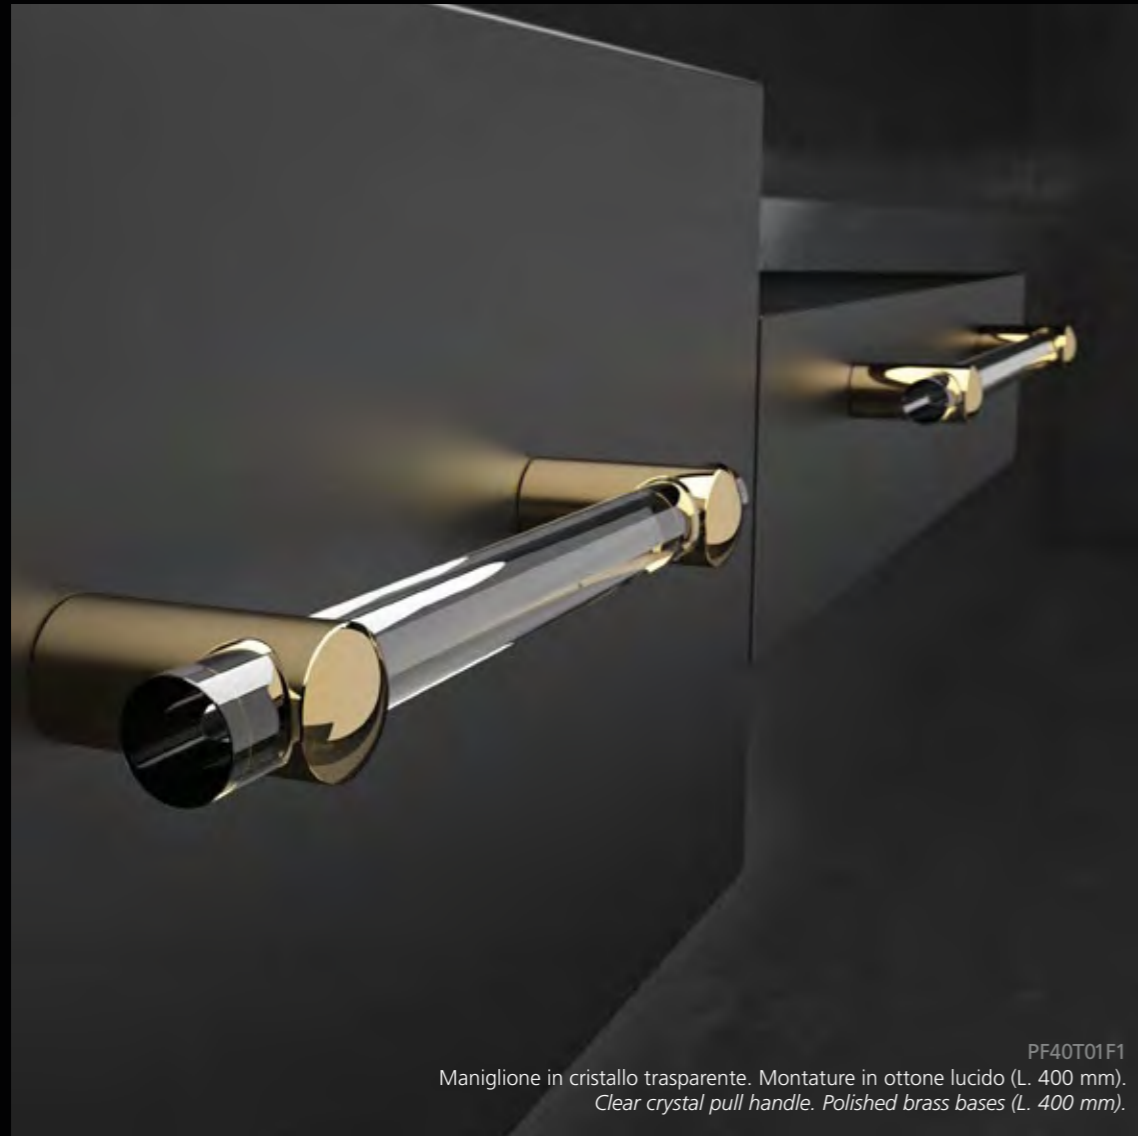

P405 Ø 25 - 30

P906 Ø 20

MANIGLIONI *PULL HANDLES*
MANIGLIETTE *FURNITURE HANDLES*

PROFILI

Cristallo
DE'MEDICI®
Pb 24%

PF40T01F1
Maniglione in cristallo trasparente. Montature in ottone lucido (L. 400 mm).
Clear crystal pull handle. Polished brass bases (L. 400 mm).