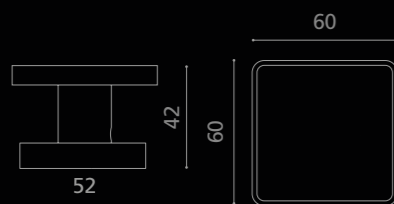

Fori chiave disponibili / Available key holes