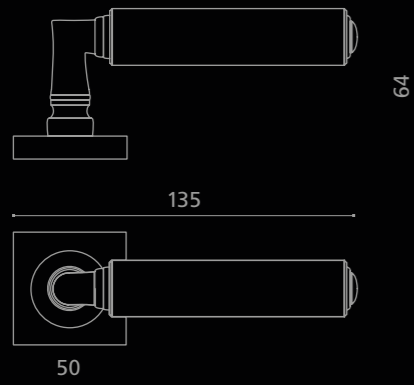

CUBE Cuoio

Fori chiave disponibili / Available key holes

CUBECCMF15OP2PT

Maniglia in cuoio cammello, cucita a mano.
Montatura in ottone champagne pvd con bocchetta patent.

*Hand-sewn camel hide-leather door handle.
Champagne pvd brass base with patent key hole.*