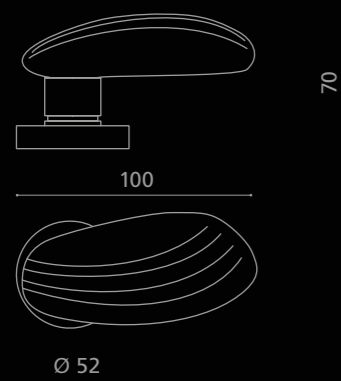

GOLF

Cristallo
DE' MEDICI®
Pb 24%

GOLFT01F4OP2
Maniglia in cristallo trasparente 24% Pb, molato a mano con mole a pietra.
Montatura in ottone cromato.
*Hand bevelled in stone, 24%Pb clear crystal door handle.
Chrome plated brass base.*

GOLFS01F4OP2
Maniglia in cristallo satinato 24% Pb, molato a mano con mole a pietra. Montatura in ottone cromato.
*Hand bevelled in stone, 24%Pb mat crystal door handle.
Chrome plated brass base.*

Fori chiave disponibili / Available key holes

GOLFT05F1OP2PT
Maniglia in cristallo colore ambra 24% Pb, molato a mano con mole a pietra. Montatura in ottone lucido con bocchetta patent.
*Hand bevelled in stone, 24%Pb amber colour crystal door handle.
Polished brass base with patent key hole.*