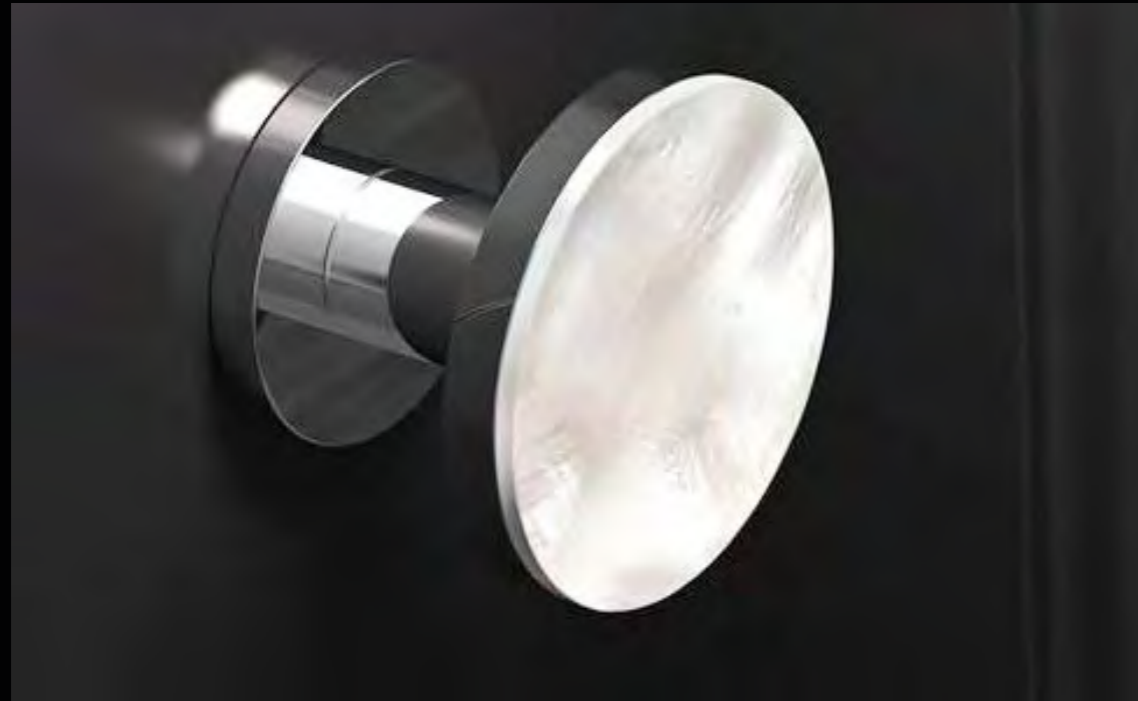

PERLA_{XL}

MADREPERLA ○

PERLAXLMPF4
Pomolo pull&push in Madreperla bianca. Montatura in ottone cromato. (filettatura 8ma).
White Mother of Pearl pull&push. Chrome plated brass base. (thread M8).

PERLAXLCRF4