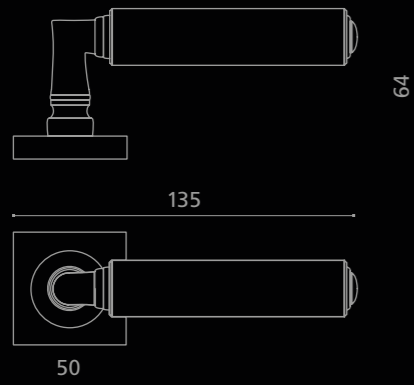

CUBE Cuoio

Fori chiave disponibili / Available key holes

PATENT

YALE

WC

CUBECNTF1OP9PT
Maniglia in cuoio naturale, cucita a mano.
Montatura in ottone lucido con bocchetta patent.
*Hand-sewn natural hide-leather door handle.
Polished brass base with patent key hole.*