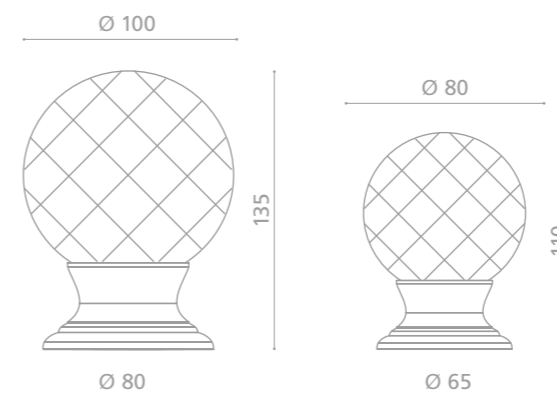

MARGHERITA

Pull&Push

Cristallo
DE'MEDICI®
Pb 24%

STELLA

Pull&Push

Cristallo
DE'MEDICI®
Pb 24%