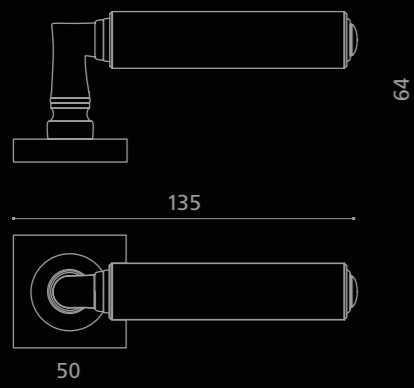

CUBE Leather

Fori chiave disponibili / Available key holes