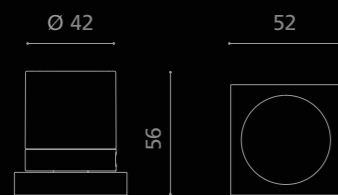

Pomolo per porta girevole in cristallo 24% pb trasparente/bianco, molato a mano con mole a pietra. Montatura in ottone cromato con bocchetta patent.
Hand bevelled in stone, 24%Pb clear/white crystal revolving door knob. Chrome plated brass base with patent key hole.

Fori chiave disponibili / Available key holes

PATENT

YALE

WC

RAYHNOF4OP9PT

Pomolo per porta girevole in cristallo 24% pb trasparente/nero, molato a mano con mole a pietra. Montatura in ottone cromato con bocchetta patent.
Hand bevelled in stone, 24%Pb clear/black crystal revolving door knob. Chrome plated brass base with patent key hole.