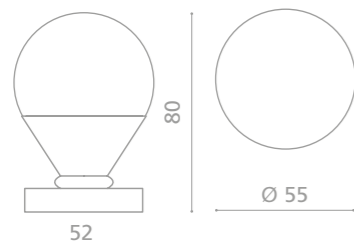

Fori chiave disponibili / Available key holes