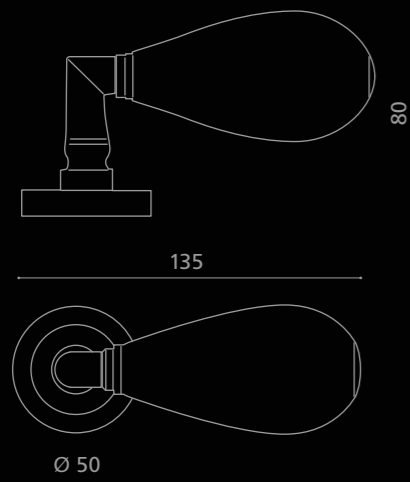

GOCCIA White/Gold

Fori chiave disponibili / Available key holes

GOCCIA Black/Silver

Fori chiave disponibili / Available key holes