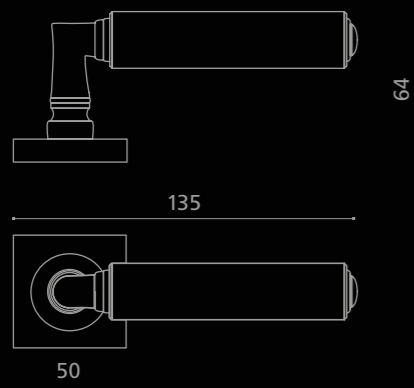

CUBE Cuoio

CUBECBKF14OP9PT
Maniglia in cuoio nero, cucita a mano.
Montatura in ottone rutenio con bocchetta patent.
*Hand-sewn black hide-leather door handle.
Ruthenium brass base with patent key hole.*

Fori chiave disponibili / Available key holes