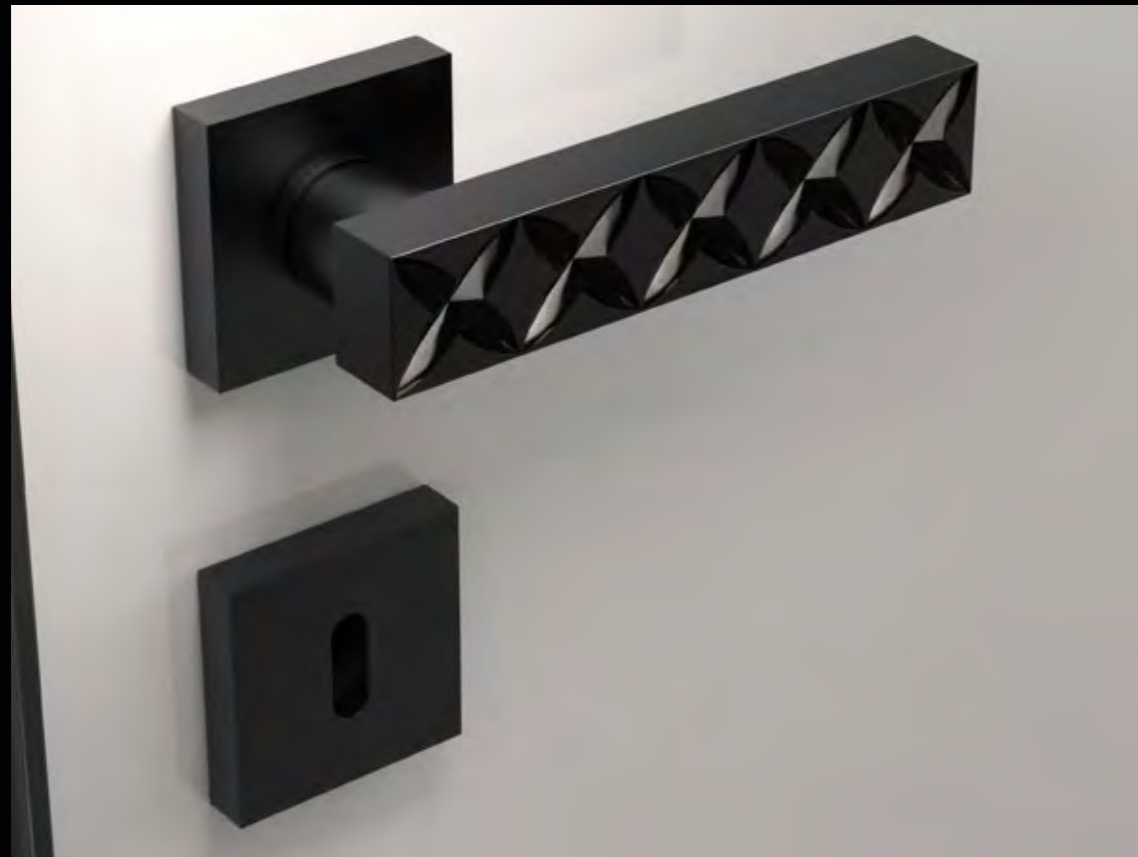

KOS Home

Cristallo
DE' MEDICI[®]
Pb 24%

Fori chiave disponibili / Available key holes

PATENT

YALE

WC

KOSHT30F30OP9PT
Maniglia in cristallo opale nero 24% Pb,
molato a mano con mole a pietra.
Montatura in ottone nero opaco con bocchetta patent.
Hand bevelled in stone, 24%Pb opal black crystal door
handle. Black mat brass base with patent key hole.

XENIHT30F30OP9PT
Maniglia in cristallo opale nero 24% Pb,
molato a mano con mole a pietra.
Montatura in ottone nero opaco con bocchetta patent.
*Hand bevelled in stone, 24%Pb opal black crystal door
handle. Black mat brass base with patent key hole.*

52

Fori chiave disponibili / Available key holes

XENIHT01F1OP9PT
Maniglia in cristallo trasparente 24 % Pb,
molato a mano con mole a pietra.
Montatura in ottone lucido con bocchetta patent.
*Hand bevelled in stone, 24%Pb clear crystal door handle.
Polished brass base with patent key hole.*