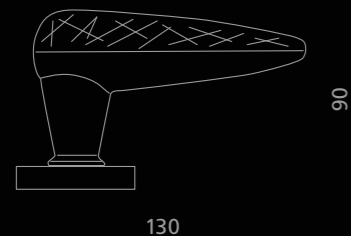

SCHEDE
DATA SHEET

198

MANIGLIE E POMOLI PER PORTA
DOOR HANDLES / DOOR KNOBS

ICE Home

Cristallo
DE' MEDICI[®]
Pb 24%

Fori chiave disponibili / Available key holes

PATENT

YALE