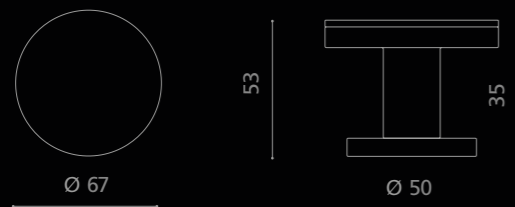

PERLA_{XL}

MADREPERLA ○

PERLAXLCRF4

PERLAXLMPF4

PERLAXLSMF4