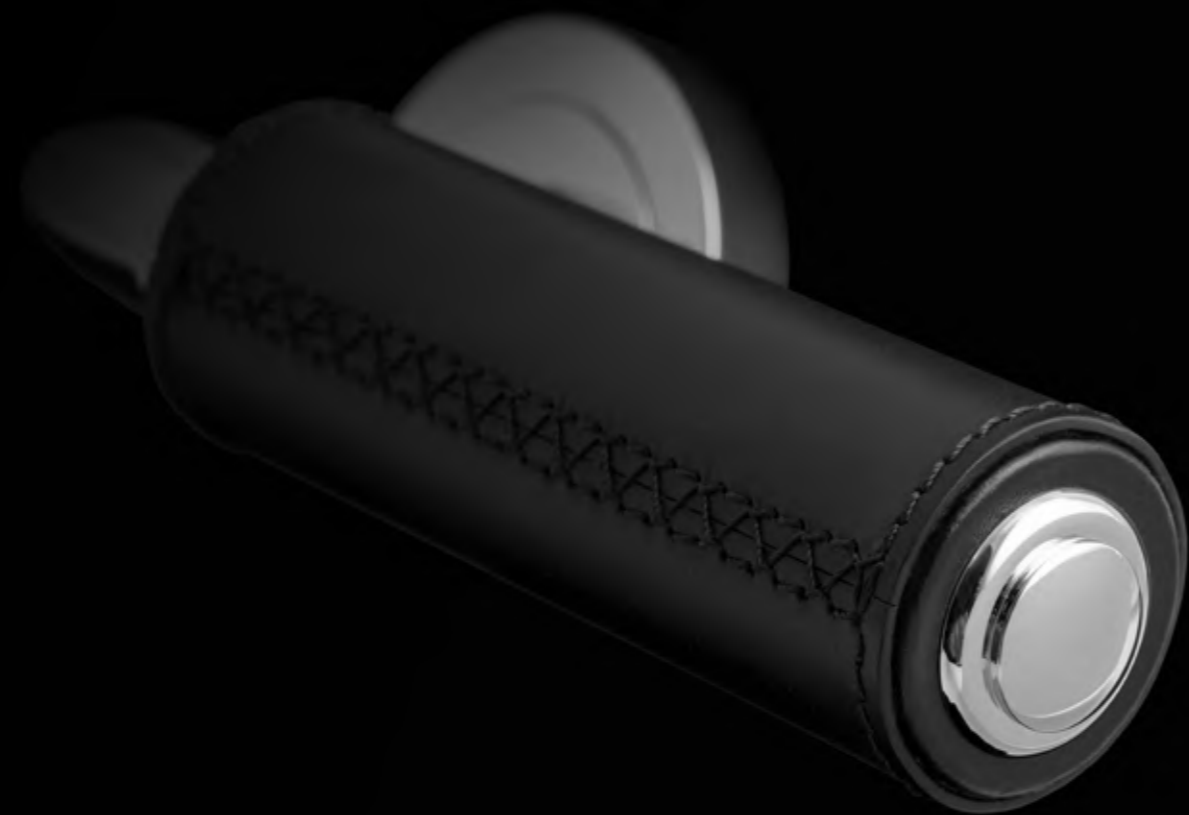

KIKKA Cuoio

Fori chiave disponibili / Available key holes

KIKKCBKF4OP2PT
Maniglia in cuoio nero, cucita a mano.
Montatura in ottone cromato con bocchetta patent.
Hand-sewn black hide-leather.
Chrome plated brass base with patent key hole.