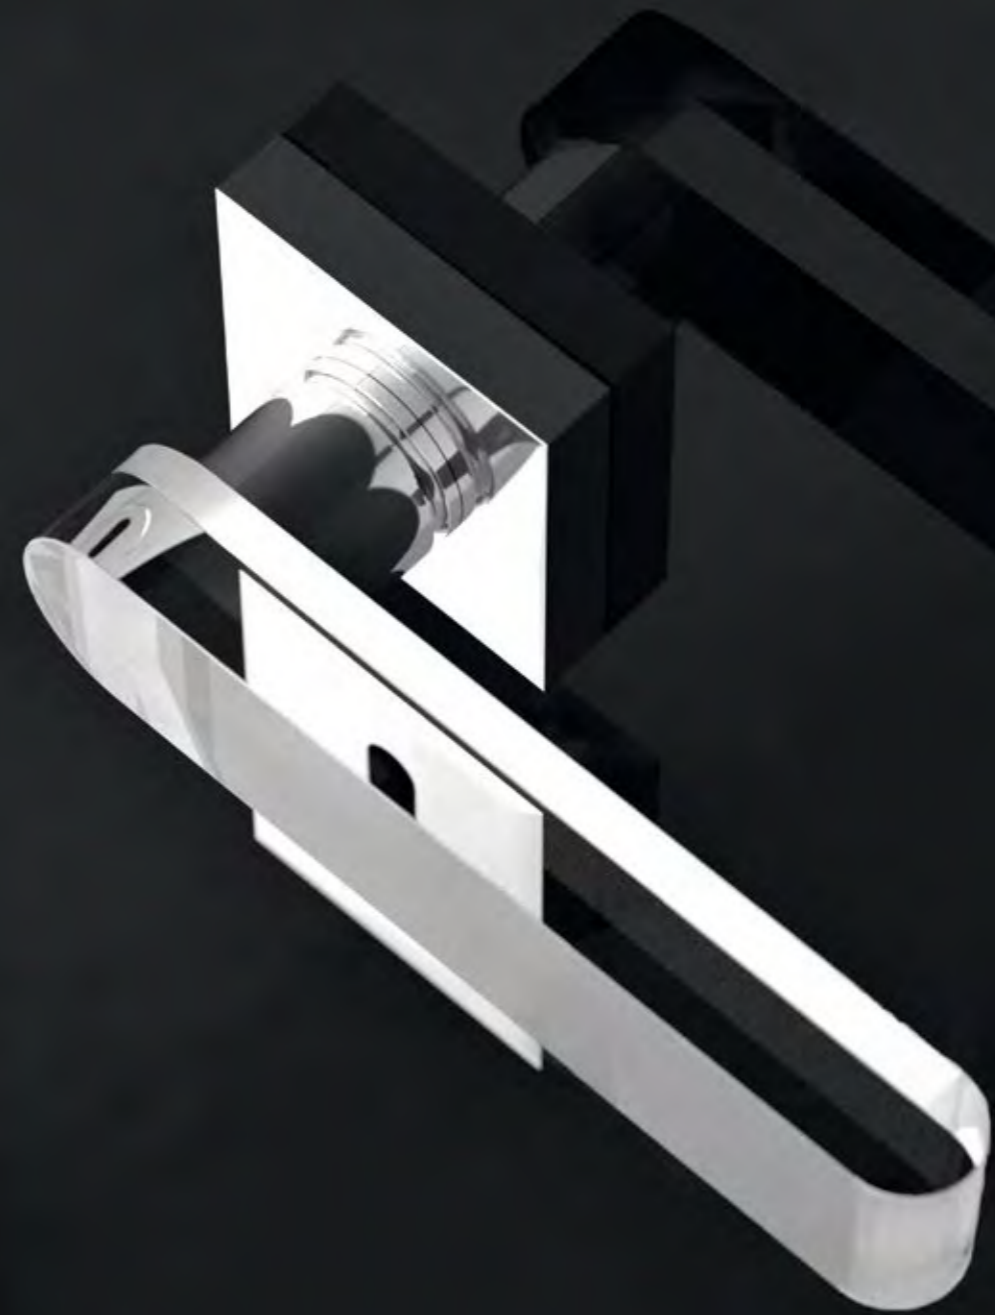

Fori chiave disponibili / Available key holes

PATENT

YALE

WC

ROUNDHTS01F4OP9PT
Maniglia in cristallo trasparente/sabbiato 24% Pb,
molato a mano con mole a pietra.
Montatura in ottone cromato con bocchetta patent.
*Hand bevelled in stone, 24%Pb clear/mat crystal door handle.
Chrome plated brass base with patent key hole.*