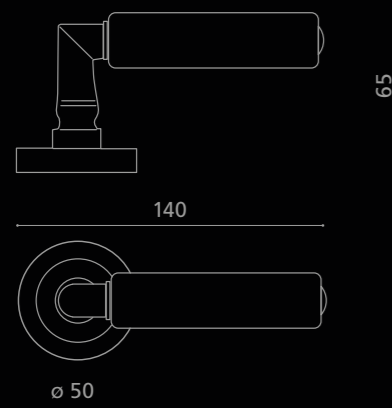

KIKKA Marble

Marmo
CARRARA