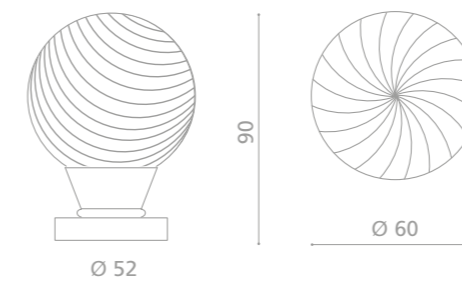

MARGHERITA

Cristallo
DE' MEDICI®
Pb 24%

MARGS01F4OP2

Pomolo per porta girevole in cristallo satinato 24% Pb, molato a mano con mole a pietra.
Montatura in ottone cromato.
Hand bevelled in stone, 24%Pb mat crystal revolving door knob. Chrome plated brass base.

MARGT01F4OP2

Pomolo per porta girevole in cristallo trasparente 24% Pb, molato a mano con mole a pietra. Montatura in ottone cromato.
Hand bevelled in stone, 24%Pb clear crystal revolving door knob. Chrome plated brass base.

Fori chiave disponibili / Available key holes

TORCIGLIONE

Cristallo
DE' MEDICI®
Pb 24%

TORCT01F4OP2

Pomolo per porta girevole in cristallo trasparente 24% Pb, molato a mano con mole a pietra.
Montatura in ottone cromato.
Hand bevelled in stone, 24%Pb clear crystal revolving door knob. Chrome plated brass base.

TORCS01F4OP2

Pomolo per porta girevole in cristallo satinato 24% Pb, molato a mano con mole a pietra. Montatura in ottone cromato.
Hand bevelled in stone, 24%Pb mat crystal revolving door knob. Chrome plated brass base.

Fori chiave disponibili / Available key holes