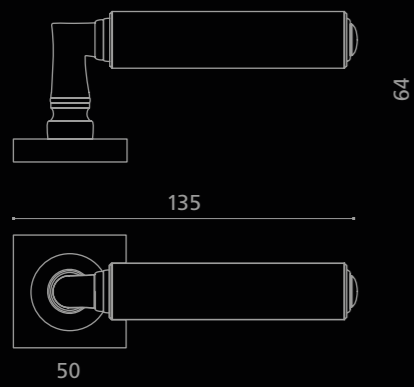

CUBE

Cristallo
DE' MEDICI®
Pb 24%

Maniglia in cristallo bianco latte, molato a mano con mole a pietra.
Montatura in ottone nero opaco con bocchetta patent.
*Hand bevelled in stone, white crystal door handle.
Mat black brass base with patent key hole.*

Fori chiave disponibili / Available key holes

CUBET35F300P9PT

Maniglia in cristallo opale nero, molato a mano con mole a pietra.
Montatura in ottone nero opaco con bocchetta patent.
*Hand bevelled in stone, opal black crystal door handle.
Mat black brass base with patent key hole.*