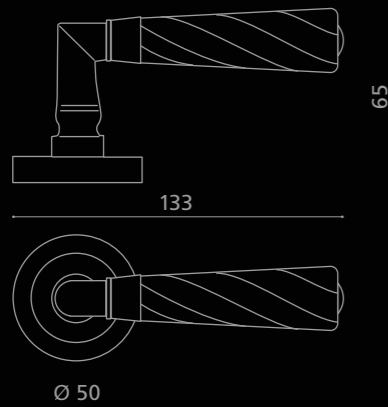

ELKATT05F1OP2
Maniglia in cristallo colore ambra 24% Pb, molato a mano con mole a pietra. Montatura in ottone lucido.
*Hand bevelled in stone, 24%Pb amber colour crystal door handle.
Polished brass base.*