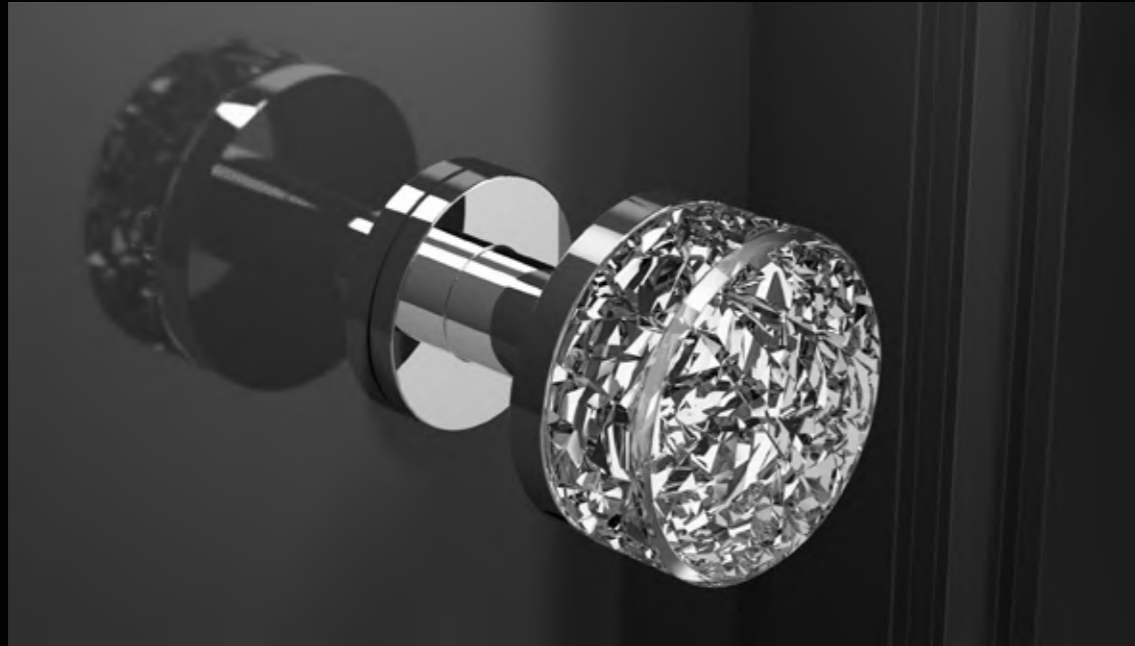

MIRAGE Pull XL

Cristallo
DE' MEDICI®
Pb 24%

MIRAGEPULLXLT01F4
Pomolo pull&push in cristallo 24% pb trasparente,
molato a mano con mole a pietra. Montatura in ottone cromato.
(filettatura 8ma).
*Hand bevelled in stone, 24%Pb clear crystal pull&push knob.
Chrome plated brass base. (thread M8).*