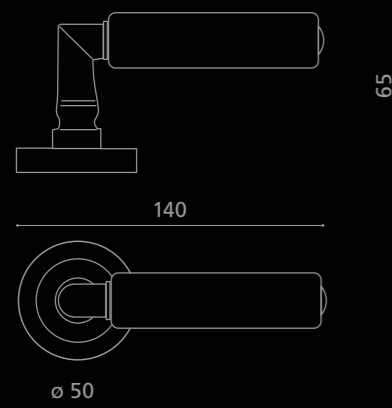

KIKKA Cuoio