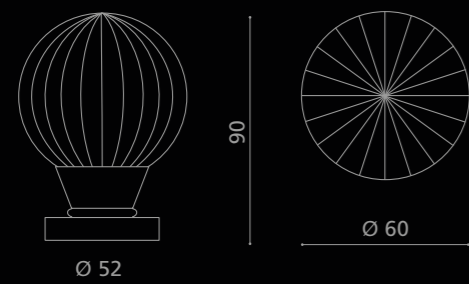

MARGHERITA

Cristallo
DE' MEDICI®
Pb 24%

MARGS01F4OP2

Pomolo per porta girevole in cristallo satinato 24% Pb, molato a mano con mole a pietra.
Montatura in ottone cromato.
Hand bevelled in stone, 24%Pb mat crystal revolving door knob. Chrome plated brass base.

MARGT01F4OP2

Pomolo per porta girevole in cristallo trasparente 24% Pb, molato a mano con mole a pietra. Montatura in ottone cromato.
Hand bevelled in stone, 24%Pb clear crystal revolving door knob. Chrome plated brass base.

Fori chiave disponibili / Available key holes

TORCIGLIONE

Cristallo
DE' MEDICI®
Pb 24%

TORCT01F4OP2

Pomolo per porta girevole in cristallo trasparente 24% Pb, molato a mano con mole a pietra.
Montatura in ottone cromato.
Hand bevelled in stone, 24%Pb clear crystal revolving door knob. Chrome plated brass base.

TORCS01F4OP2

Pomolo per porta girevole in cristallo satinato 24% Pb, molato a mano con mole a pietra. Montatura in ottone cromato.
Hand bevelled in stone, 24%Pb mat crystal revolving door knob. Chrome plated brass base.

Fori chiave disponibili / Available key holes