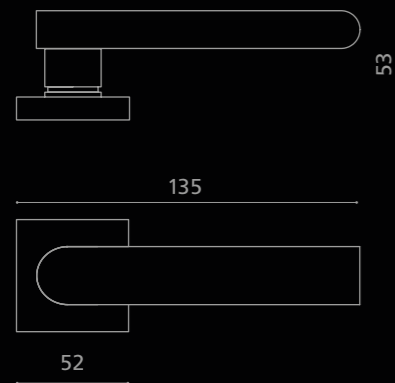

ROUND Home

Cristallo
DE'MEDICI
Pb 24%