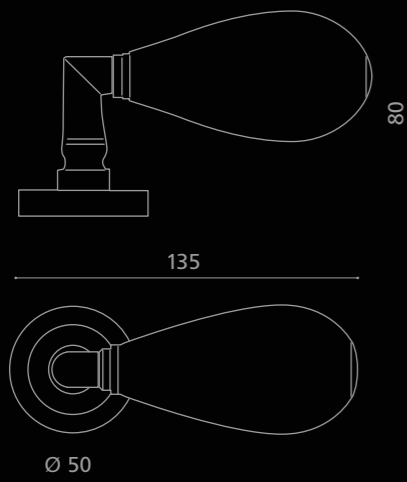

GOCCIA Black/Gold

made with
MURANO®
glass

Fori chiave disponibili / Available key holes

PATENT

YALE

WC

GOCCIANFOF1OP2PT

Maniglia in vetro soffiato di Murano opale nero / foglia oro.
Montatura in ottone lucido con bocchetta patent.

*Blown Murano glass door handle, opal black / gold leaf.
Polished brass base with patent key hole.*