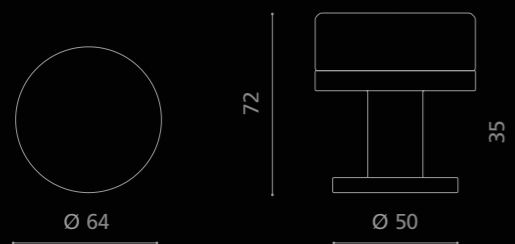

MIRAGEPULLXLT35F4
Pomolo pull&push in cristallo 24% pb nero,
molato a mano con mole a pietra. Montatura in ottone cromato.
(filettatura 8ma).
*Hand bevelled in stone, 24%Pb black crystal pull&push knob.
Chrome plated brass base.
(thread M8).*