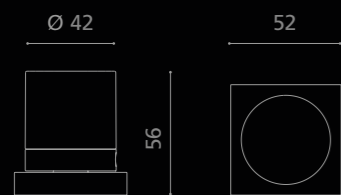

Fori chiave disponibili / Available key holes

MIRAGE Home

Cristallo
DE' MEDICI[®]
Pb 24%

MIRAGEHGDF1OP9PT
Pomolo per porta girevole in cristallo 24% Pb trasparente/oro,
molato a mano con mole a pietra.
Montatura in ottone lucido con bocchetta patent.
*Hand bevelled in stone, 24%Pb cleargold crystal revolving door knob.
Polished brass base with patent key hole.*