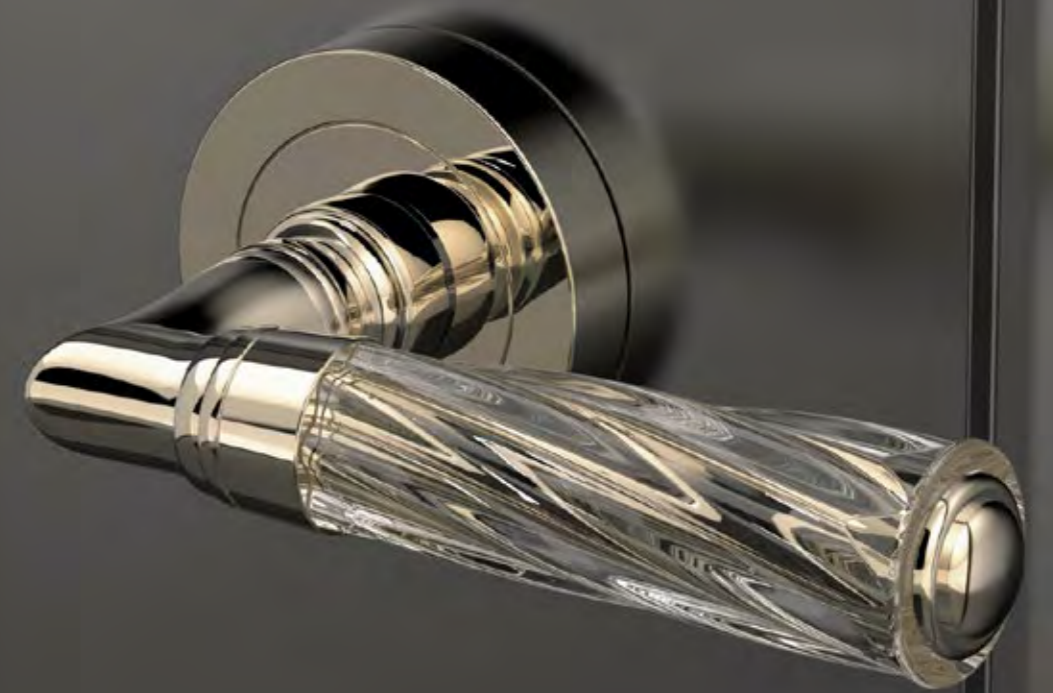

ELKA Torciglione

Cristallo
DE' MEDICI
Pb 24%

Fori chiave disponibili / Available key holes