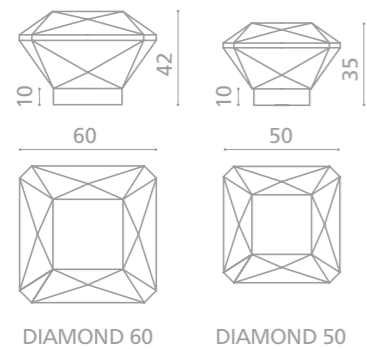

DIAMOND Pull 75
Pomolo pull&push in cristallo, molato a mano con mole a pietra, su montatura in ottone.
Hand-bevelled in stone, crystal pull&push knob, with brass base.