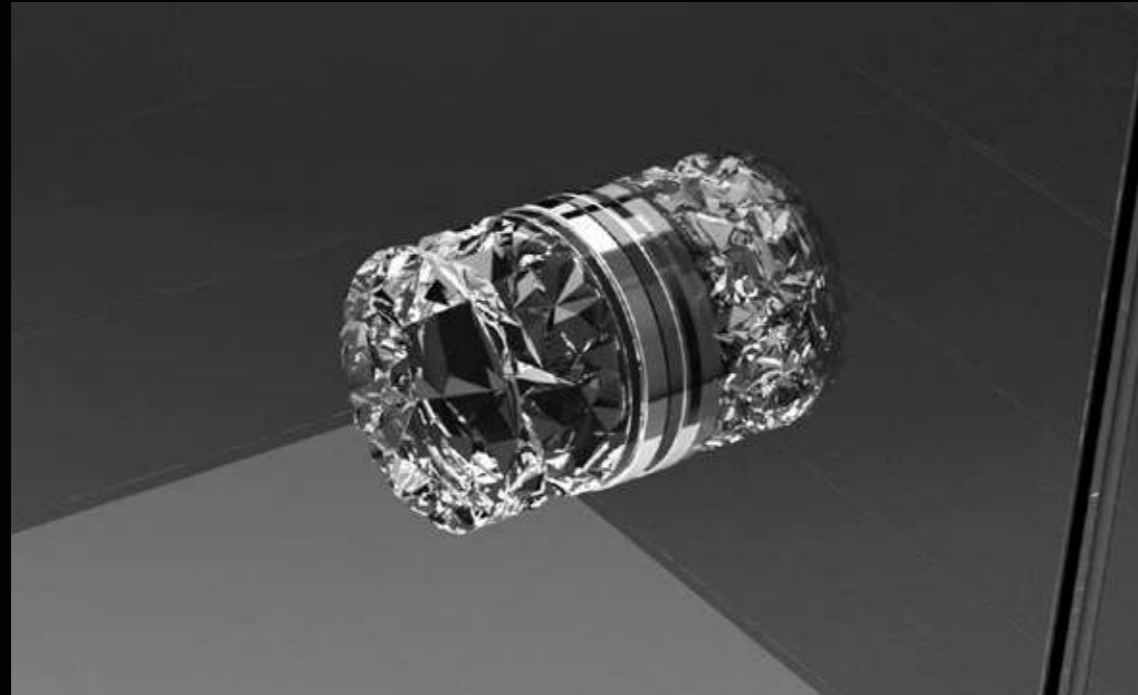

MIRAGE

Cristallo
DE' MEDICI®
Pb 24%

MIRAGEKT01F4
Pomolo per mobile in cristallo 24% pb trasparente, molato a mano con mole a pietra. Montatura in ottone cromato. (filettatura 4ma).
Hand-bevelled in stone crystal 24% pb clear knob. Chrome plated brass base. (thread M4).