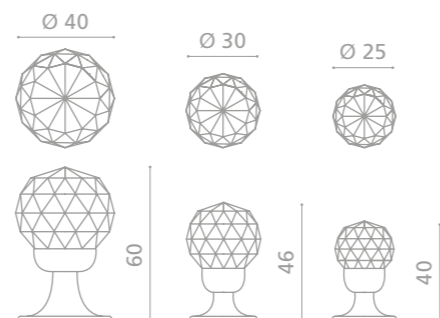

POMOLI
KNOBS

GEO

Cristallo
DE' MEDICI
Pb 24%

GEOPULL30T35F4
Pomolo per mobile in cristallo nero, molato a mano con mole a pietra. Montatura in ottone cromato. (filettatura 4ma)
Hand-bevelled in stone, black crystal furniture knob. Chrome plated brass base. (thread M4)