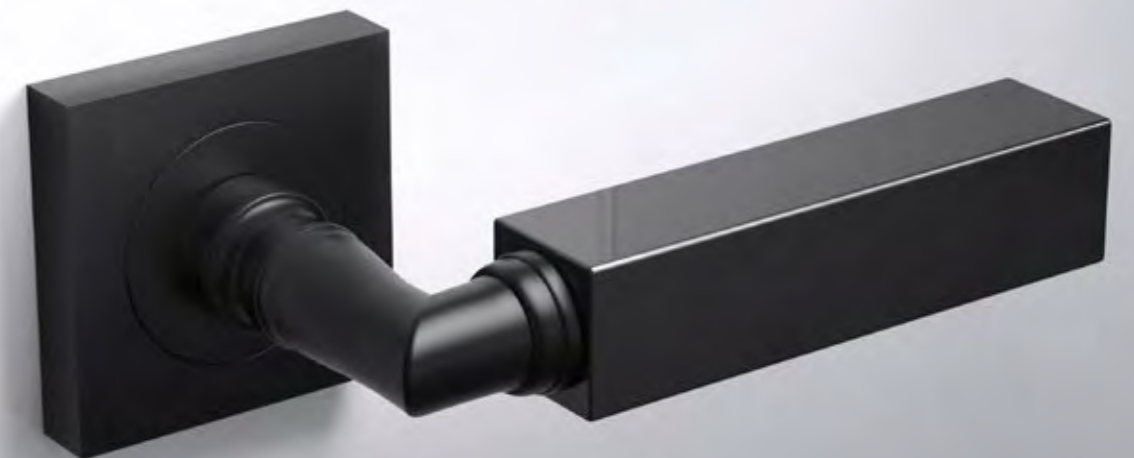

CUBE

Cristallo
DE' MEDICI[®]
Pb 24%

CUBET36F300P9PT

Maniglia in cristallo bianco latte, molato a mano con mole a pietra.
Montatura in ottone nero opaco con bocchetta patent.
*Hand bevelled in stone, white crystal door handle.
Mat black brass base with patent key hole.*

Fori chiave disponibili / Available key holes

CUBET35F300P9PT

Maniglia in cristallo opale nero, molato a mano con mole a pietra.
Montatura in ottone nero opaco con bocchetta patent.
*Hand bevelled in stone, opal black crystal door handle.
Mat black brass base with patent key hole.*