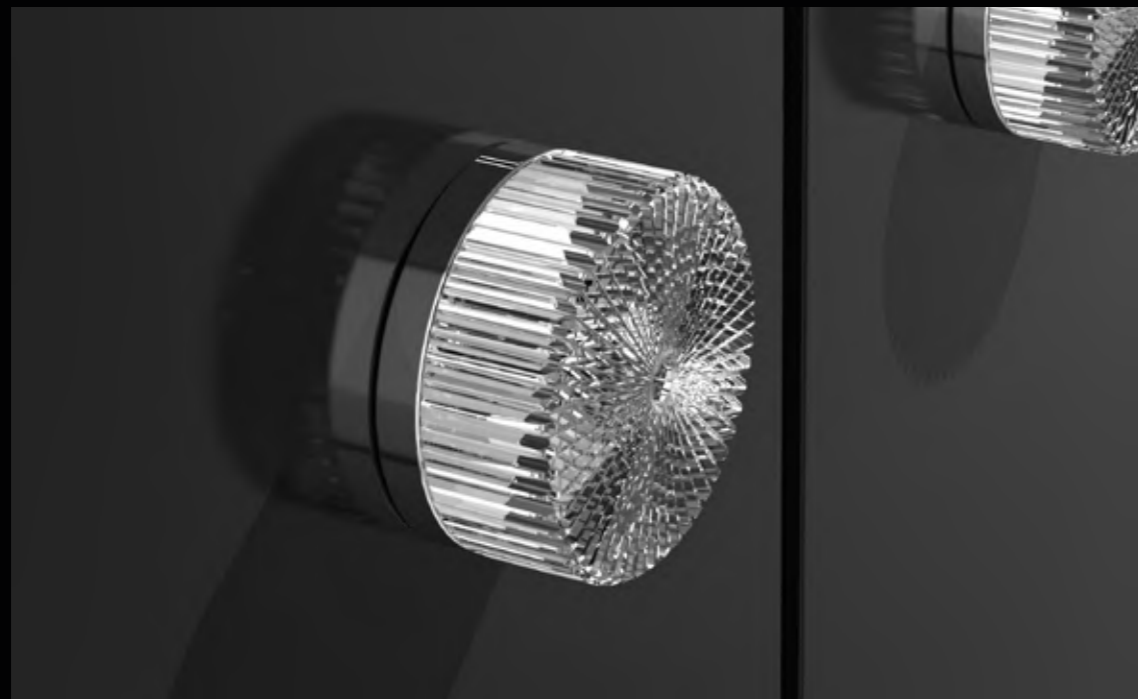

RAY Pull

Cristallo
DE' MEDICI
Pb 24%

RAYPULLT01F4

Pomolo per porte scorrevoli in cristallo 24% pb trasparente, molato a mano con mole a pietra. Montatura in ottone cromato. (filettatura 4ma).

Hand bevelled in stone, 24%Pb clear crystal sliding doors knob. Chrome plated brass base. (thread M4).