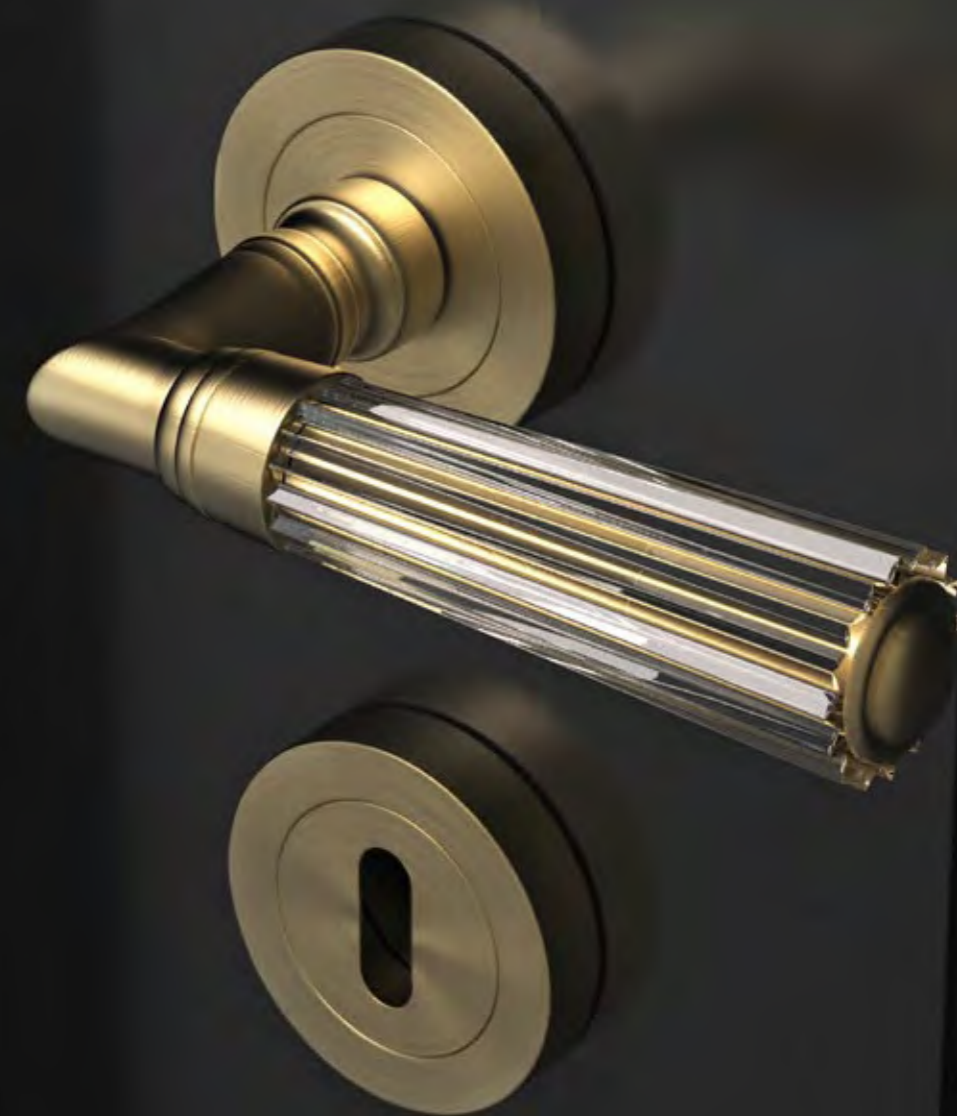

ELKART01F11OP2PT
Maniglia in cristallo trasparente 24% Pb, molato a mano con mole a pietra.
Montatura in ottone spazzolato con bocchetta patent.
*Hand bevelled in stone, 24%Pb clear crystal door handle.
Brushed brass base with patent key hole.*