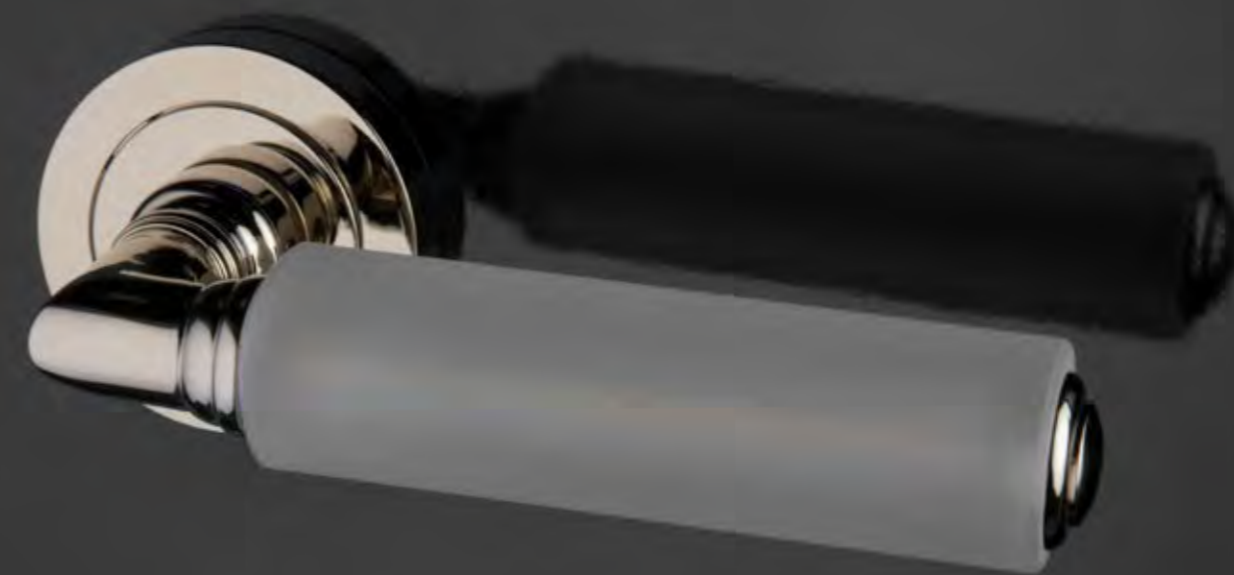

KIKKA Krystal

Cristallo
DE' MEDICI
Pb 24%

65

140

ø 50

Fori chiave disponibili / Available key holes

PATENT

YALE

WC

KIKKKS01F150P2PT
Maniglia in cristallo satinato.
Montatura in ottone champagne pvd con bocchetta patent
*Mat crystal door handle.
Champagne pvd brass base with patent key hole.*