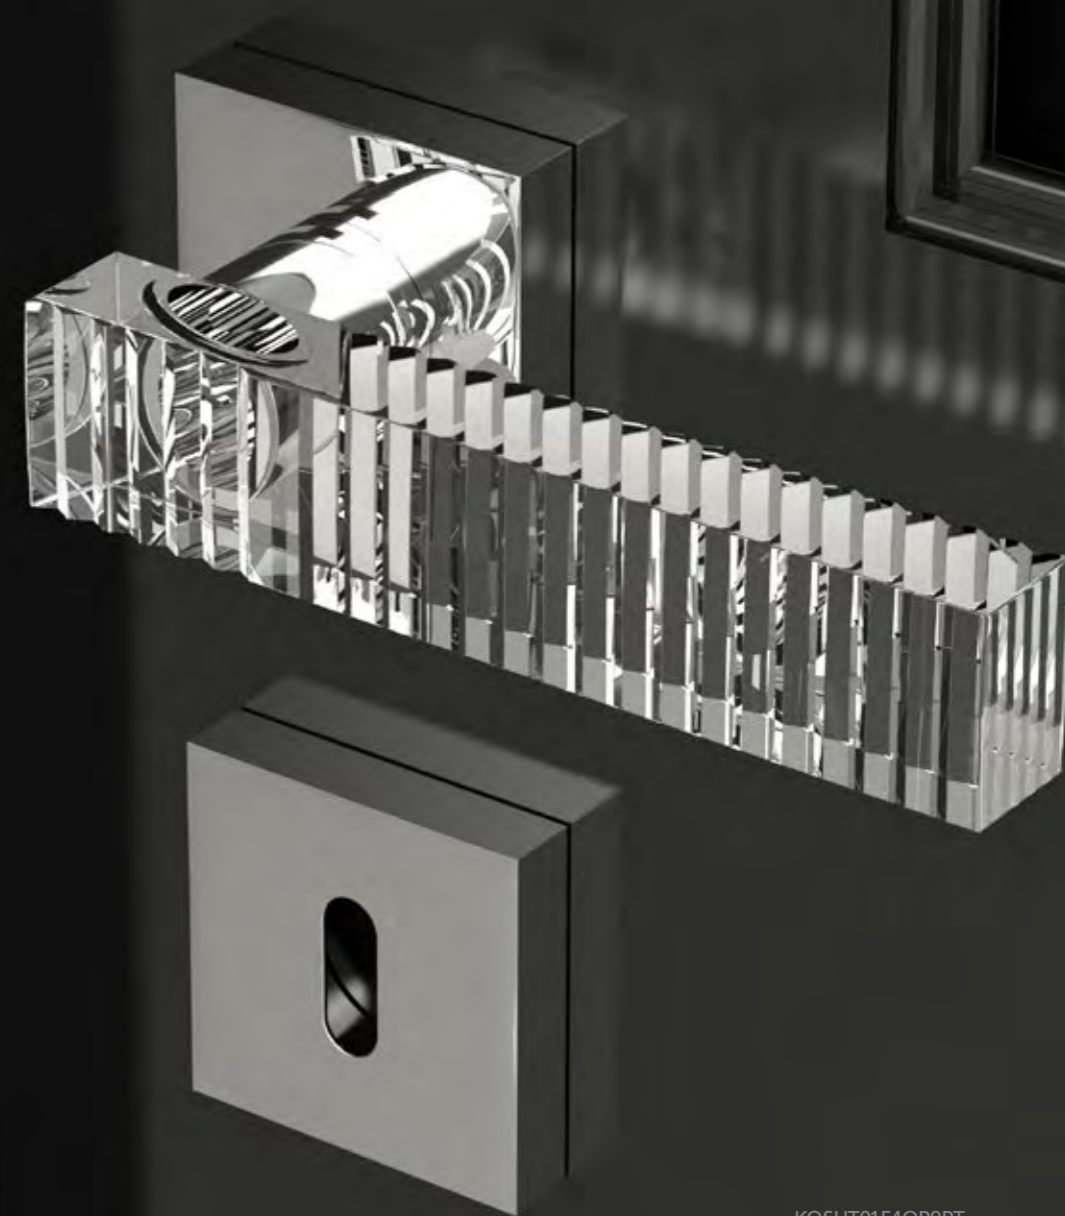

KYMIHT10F1OP9PT
Maniglia in cristallo ambrato sabbato 24 % Pb,
molato a mano con mole a pietra.
Montatura in ottone lucido.
*Hand bevelled in stone, 24%Pb amber/mat crystal door handle.
Polished brass base with patent key hole.*

KOSHT01F4OP9PT
Maniglia in cristallo trasparente 24% Pb, molato a mano con mole a pietra.
Montatura in ottone cromato con bocchetta patent.
*Hand bevelled in stone, 24%Pb clear crystal door handle.
Chrome plated brass base with patent key hole.*