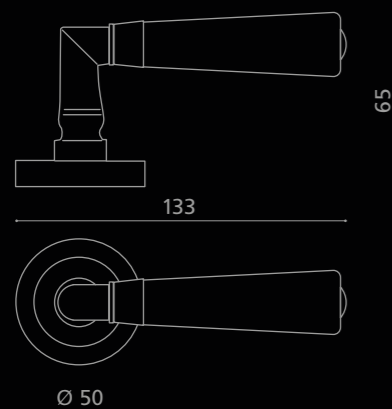

ELKALS01F11OP2PT
Maniglia in cristallo satinato 24 % Pb, molato a mano con mole a pietra.
Montatura in ottone spazzolato con bocchetta patent.
*Hand bevelled in stone 24% Pb mat crystal door handle.
Brushed brass base with patent key hole.*

Fori chiave disponibili / Available key holes