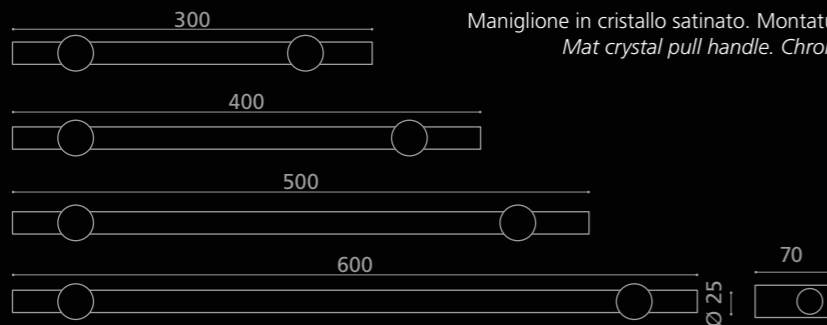

PROFILI

Cristallo
DE'MEDICI®
Pb 24%

TORCÉ

Cristallo
DE'MEDICI®
Pb 24%