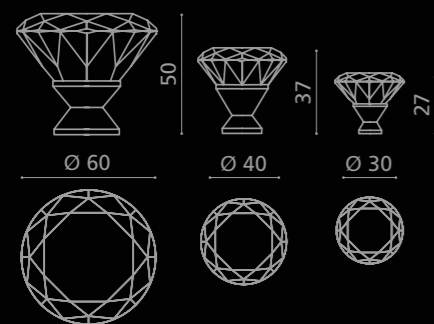

DELUXE

Cristallo
DE' MEDICI
Pb 24%

DELUXEK40T01F14

Pomolo per mobile, in cristallo trasparente molato a mano con mole a pietra.
Montatura in ottone color rame. (filettatura 4 ma)
Hand bevelled in stone, clear crystal furniture knob.
Copper brass base. (thread M4).