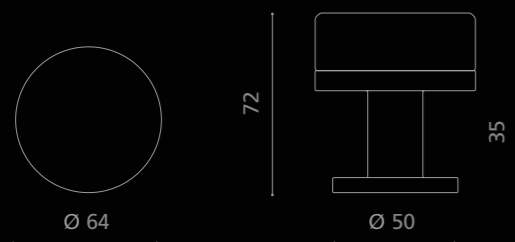

RAYPULLXLT01F4
Pomolo pull&push in cristallo 24% pb trasparente, molato
a mano con mole a pietra. Montatura in ottone cromato.
(filettatura 8ma).
*Hand bevelled in stone, 24%Pb clear crystal pull&push knob.
Chrome plated brass base. (thread M8).*