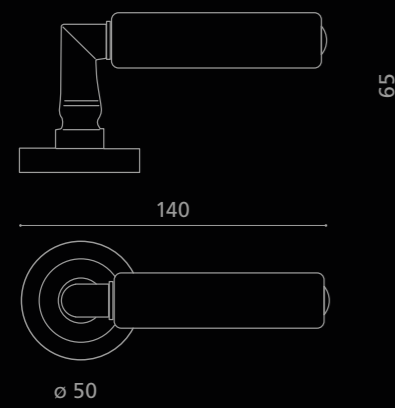

KIKKA Leather