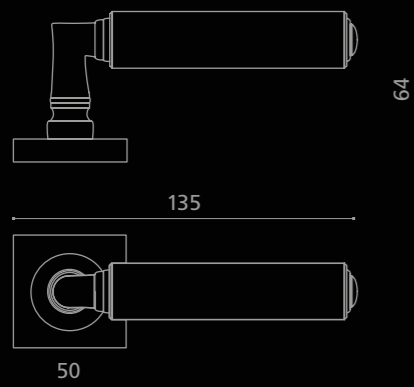

CUBE

Cristallo
DE' MEDICI®
Pb 24%

Fori chiave disponibili / Available key holes