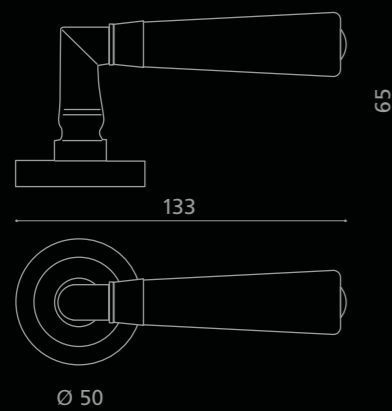

ELKALS01F11OP2PT
Maniglia in cristallo satinato 24 % Pb, molato a mano con mole a pietra.
Montatura in ottone spazzolato con bocchetta patent.
*Hand bevelled in stone 24% Pb mat crystal door handle.
Brushed brass base with patent key hole.*

Fori chiave disponibili / Available key holes