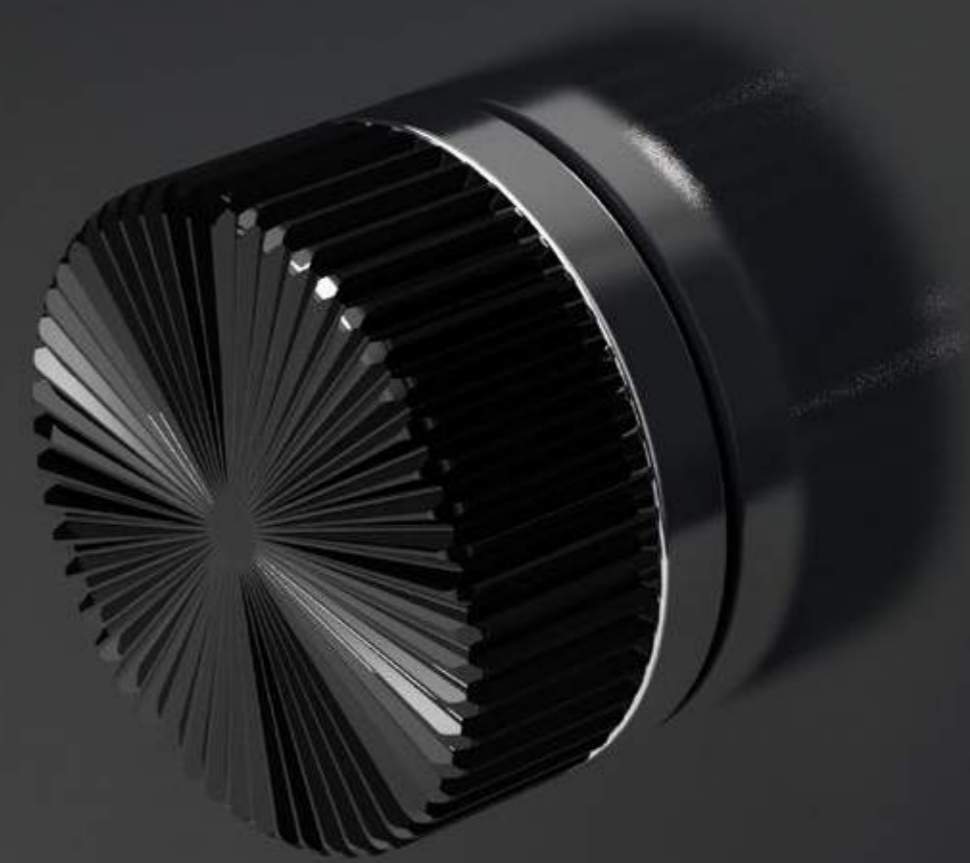

RAY Pull

Cristallo
DE' MEDICI
Pb 24%