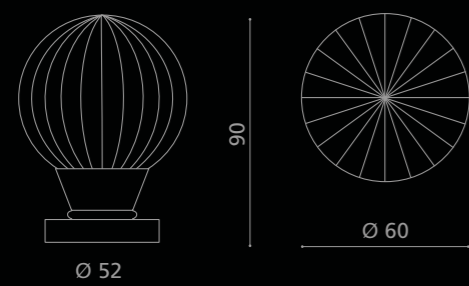

MARGHERITA

Cristallo
DE' MEDICI®
Pb 24%

MARGS01F4OP2

Pomolo per porta girevole in cristallo satinato 24% Pb, molato a mano con mole a pietra.
Montatura in ottone cromato.
Hand bevelled in stone, 24%Pb mat crystal revolving door knob. Chrome plated brass base.

MARGT01F4OP2

Pomolo per porta girevole in cristallo trasparente 24% Pb, molato a mano con mole a pietra. Montatura in ottone cromato.
Hand bevelled in stone, 24%Pb clear crystal revolving door knob. Chrome plated brass base.

Fori chiave disponibili / Available key holes

TORCIGLIONE

Cristallo
DE' MEDICI®
Pb 24%

TORCT01F4OP2

Pomolo per porta girevole in cristallo trasparente 24% Pb, molato a mano con mole a pietra.
Montatura in ottone cromato.
Hand bevelled in stone, 24%Pb clear crystal revolving door knob. Chrome plated brass base.

TORCS01F4OP2

Pomolo per porta girevole in cristallo satinato 24% Pb, molato a mano con mole a pietra. Montatura in ottone cromato.
Hand bevelled in stone, 24%Pb mat crystal revolving door knob. Chrome plated brass base.

Fori chiave disponibili / Available key holes