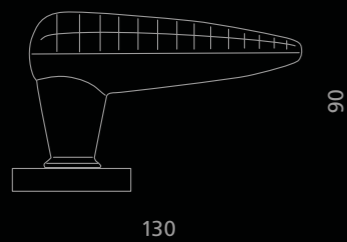

LUXORHT01F1OP9PT

Maniglia in cristallo trasparente 24% Pb, molato a mano con mole a pietra. Montatura in ottone lucido con bocchetta patent.
Hand bevelled in stone, 24%Pb clear crystal door handle. Polished brass base with patent key hole.

Fori chiave disponibili / Available key holes

LUXORHT01F4OP9PT

Maniglia in cristallo trasparente 24% Pb, molato a mano con mole a pietra. Montatura in ottone cromato con bocchetta patent.
Hand bevelled in stone, 24%Pb clear crystal door handle. Chrome plated brass base with patent key hole.