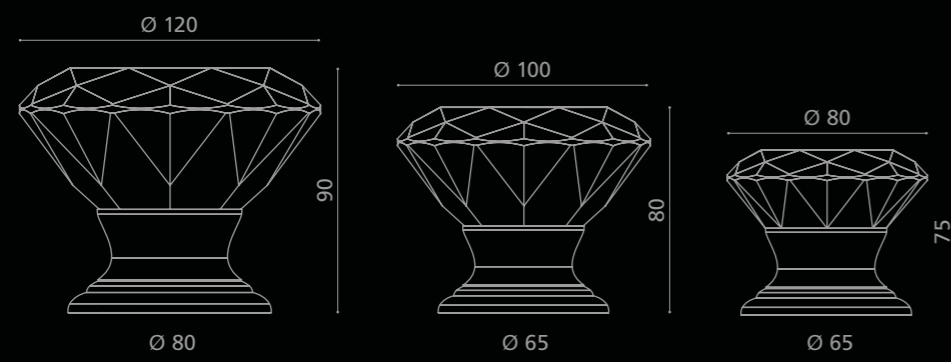

DELUXE

Pull&Push

Cristallo
DE' MEDICI
Pb 24%

DELUXE120T01F1
Pomolo pull&push in cristallo trasparente/sabbiato,
molato a mano con mole a pietra. Montatura in ottone lucido.
(filettatura 8ma bocchetta chiave disponibile su richiesta)
Hand bevelled in stone, clear/mat crystal pull&push knob.
Polished brass base.
(thread M8 key rosette available on demand)