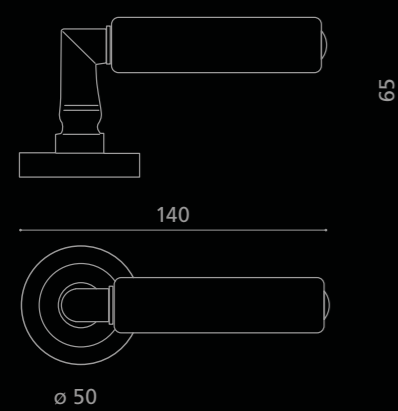

KIKKA Krystal

Cristallo
DE' MEDICI
Pb 24%

Fori chiave disponibili / Available key holes

PATENT

YALE

WC

KIKKKS01F150P2PT
Maniglia in cristallo satinato.
Montatura in ottone champagne pvd con bocchetta patent
*Mat crystal door handle.
Champagne pvd brass base with patent key hole.*