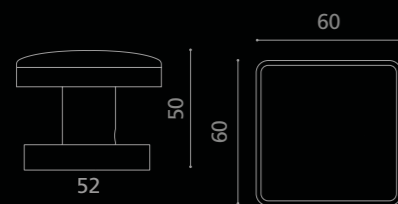

Fori chiave disponibili / Available key holes

WOODHF1OP9PT
Pomolo per porta girevole finitura radica.
Montatura in ottone lucido con bocchetta patent.
Radica effect revolving door knob.
Polished brass base with patent key hole.