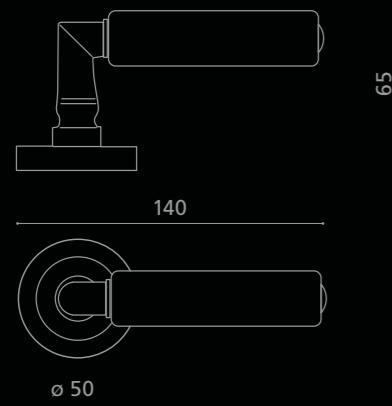

KIKKA Cuoio