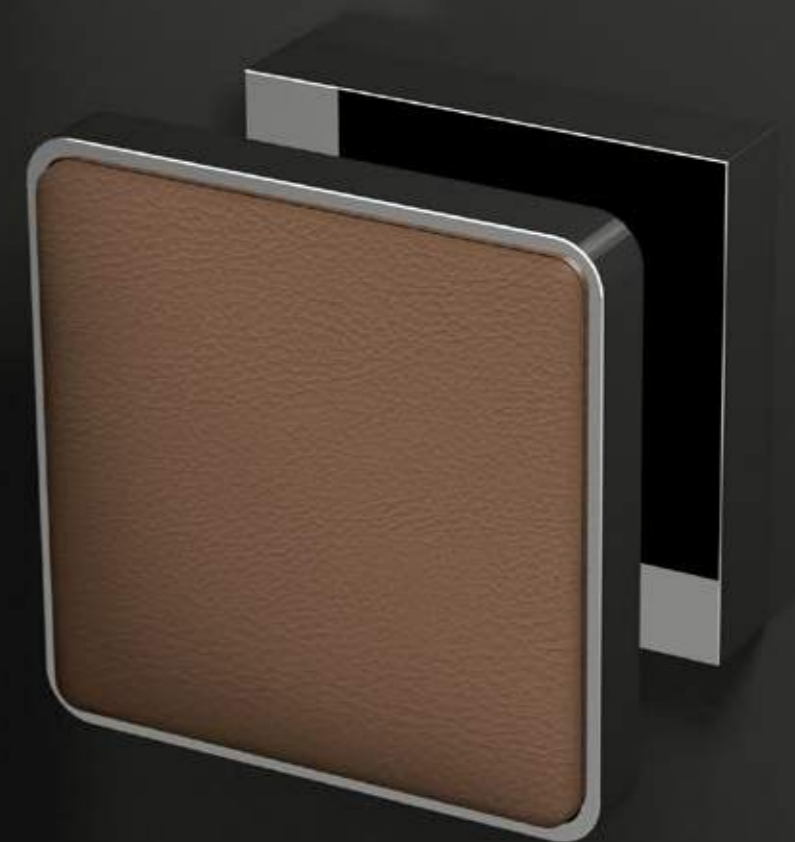

CUOIOHBKF1OP9PT
Pomolo per porta girevole in cuoio nero.
Montatura in ottone lucido con bocchetta patent.
*Black leather revolving door knob.
Polished brass base with patent key hole.*