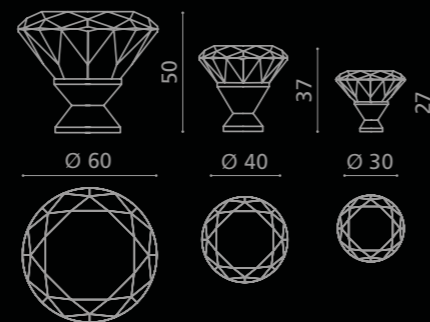

# DELUXE

Cristallo  
**DE' MEDICI**  
Pb 24%

DELUXEK40T35F4

Pomolo per mobile in cristallo nero, molato a mano con mole a pietra. Montatura in ottone cromato. (filettatura 4ma).

*Hand-bevelled in stone, black crystal furniture knob. Chrome plated brass base. (thread M4).*