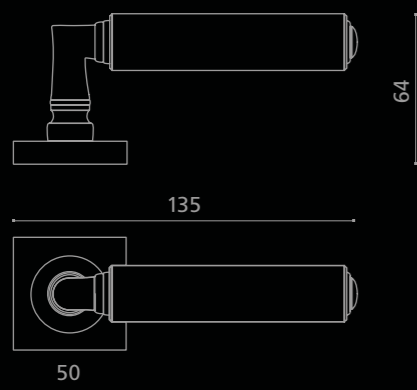

# CUBE

Cristallo  
**DE' MEDICI**  
Pb 24%

Fori chiave disponibili / Available key holes

CUBET01F80P9PT  
Maniglia in cristallo trasparente, molato a mano con mole a pietra.  
Montatura in ottone cromo spazzolato con bocchetta patent.  
*Hand bevelled in stone, clear crystal door handle.  
Brushed chrome brass base with patent key hole.*