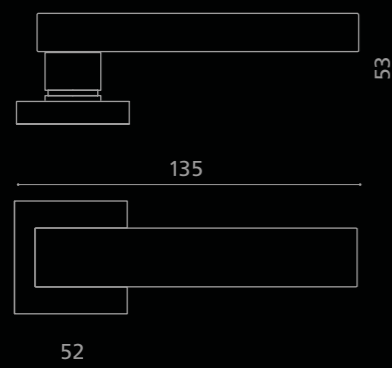

Fori chiave disponibili / Available key holes

PATENT

YALE

WC

KYMIHT10F1OP9PT

Maniglia in cristallo ambrato sabbato 24 % Pb,
molato a mano con mole a pietra.
Montatura in ottone lucido.

Hand bevelled in stone, 24%Pb amber/mat crystal door handle.
Polished brass base with patent key hole.