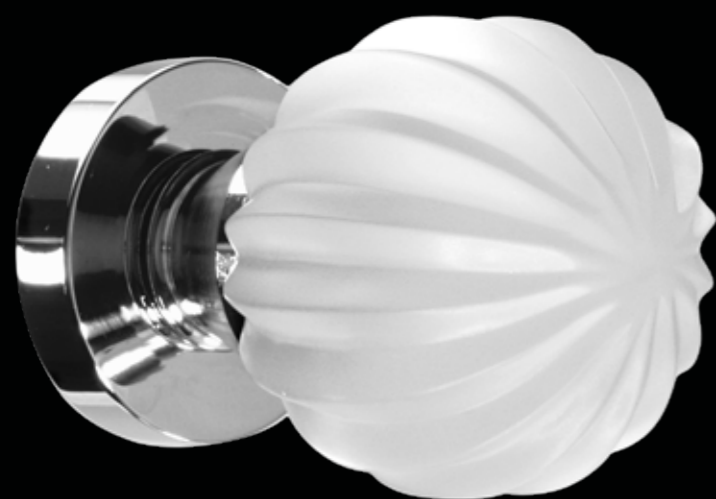

MARGHERITA

Cristallo
DE' MEDICI®
Pb 24%

MARGS01F4OP2

Pomolo per porta girevole in cristallo satinato 24% Pb, molato a mano con mole a pietra.
Montatura in ottone cromato.
Hand bevelled in stone, 24%Pb mat crystal revolving door knob. Chrome plated brass base.

MARGT01F4OP2

Pomolo per porta girevole in cristallo trasparente 24% Pb, molato a mano con mole a pietra. Montatura in ottone cromato.
Hand bevelled in stone, 24%Pb clear crystal revolving door knob. Chrome plated brass base.