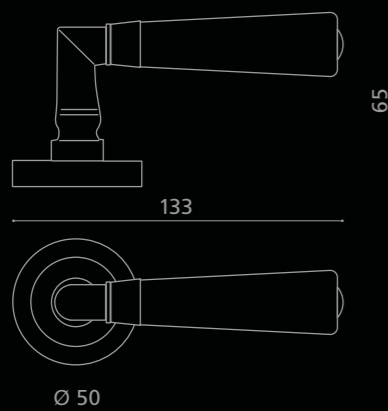

# KIKKA Krystal

Cristallo  
**DE' MEDICI**  
Pb 24%

Fori chiave disponibili / Available key holes

PATENT

YALE

WC

KIKKKS01F150P2PT  
Maniglia in cristallo satinato.  
Montatura in ottone champagne pvd con bocchetta patent  
*Mat crystal door handle.  
Champagne pvd brass base with patent key hole.*

ELKA Liscia

Cristallo  
DE' MEDICI®  
Pb 24%

ELKALT01F4OP2Y  
Maniglia in cristallo trasparente 24% Pb,  
molato a mano con mole a pietra.  
Montatura in ottone cromato con bocchetta yale.  
*Hand bevelled in stone, 24%Pb clear crystal door handle.  
Chrome plated brass base with yale key hole.*