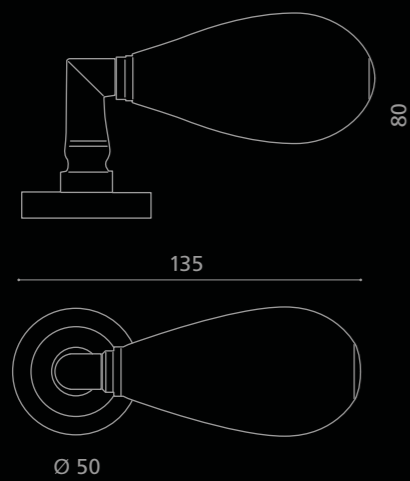

GOCCIA White/Gold

Fori chiave disponibili / Available key holes

GOCCIA Black/Silver

Fori chiave disponibili / Available key holes