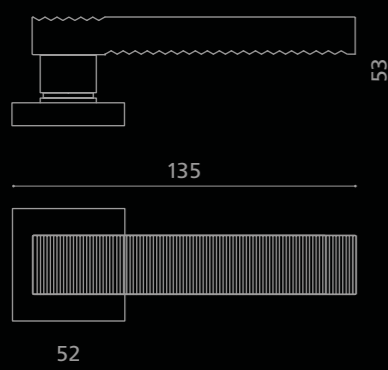

Fori chiave disponibili / Available key holes

PATENT

YALE

WC

KYMIHT10F1OP9PT

Maniglia in cristallo ambrato sabbato 24 % Pb,  
molato a mano con mole a pietra.  
Montatura in ottone lucido.

Hand bevelled in stone, 24%Pb amber/mat crystal door handle.  
Polished brass base with patent key hole.