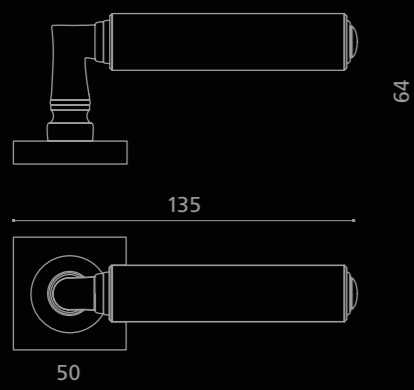

CUBE Marble

Marmo
CARRARA

CUBEMRWF80P9PT
Maniglia in marmo bianco Calacatta.
Montatura in ottone cromo spazzolato con bocchetta patent.
*White Calacatta marble door handle.
Brushed chrome brass base with patent key hole.*

Fori chiave disponibili / Available key holes