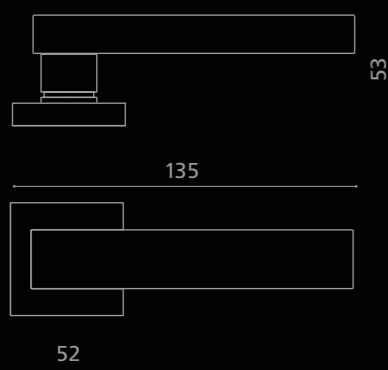

# ROUND Home

Cristallo  
**DE'MEDICI**  
Pb 24%

Fori chiave disponibili / Available key holes

PATENT

YALE

WC

ROUNDHTS30F300P9PT  
Maniglia in cristallo 24 % Pb trasparente/nero,  
molato a mano con mole a pietra.  
Montatura in ottone nero opaco con bocchetta patent.  
*Hand bevelled in stone 24%pb, black crystal door handle.  
Black mat brass base with patent key hole.*