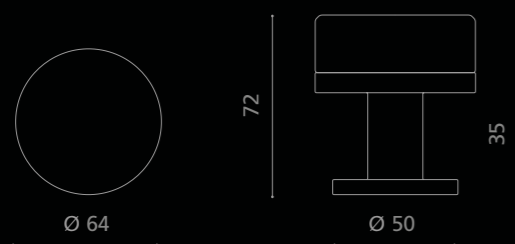

RAYPULLXLT01F4
Pomolo pull&push in cristallo 24% pb trasparente, molato
a mano con mole a pietra. Montatura in ottone cromato.
(filettatura 8ma).
*Hand bevelled in stone, 24%Pb clear crystal pull&push knob.
Chrome plated brass base. (thread M8).*