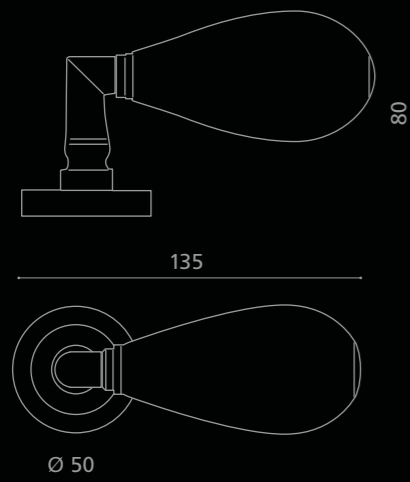

GOCCIA Black/Gold

made with
MURANO®
glass

Fori chiave disponibili / Available key holes

PATENT

YALE

WC

GOCCIANFOF1OP2PT

Maniglia in vetro soffiato di Murano opale nero / foglia oro.
Montatura in ottone lucido con bocchetta patent.

*Blown Murano glass door handle, opal black / gold leaf.
Polished brass base with patent key hole.*