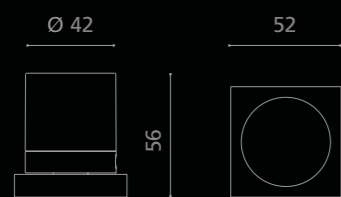

Pomolo per porta girevole in cristallo 24% pb trasparente/bianco, molato a mano con mole a pietra. Montatura in ottone cromato con bocchetta patent.
Hand bevelled in stone, 24%Pb clear/white crystal revolving door knob. Chrome plated brass base with patent key hole.

Fori chiave disponibili / Available key holes

Pomolo per porta girevole in cristallo 24% pb trasparente/nero, molato a mano con mole a pietra. Montatura in ottone cromato con bocchetta patent.
Hand bevelled in stone, 24%Pb clear/black crystal revolving door knob. Chrome plated brass base with patent key hole.