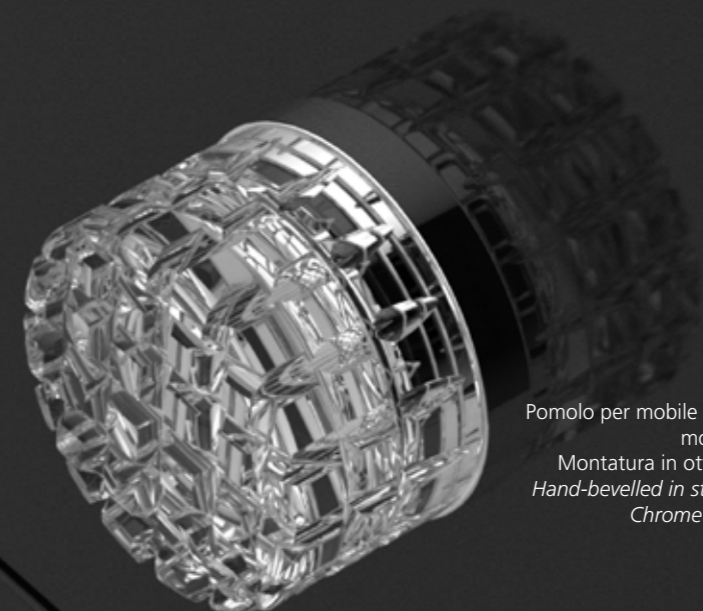

CARREKT01F4

Pomolo per mobile in cristallo 24% pb trasparente, molato a mano con mole a pietra. Montatura in ottone cromato. (filettatura 4ma).
Hand-bevelled in stone crystal 24% pb clear knob. Chrome plated brass base. (thread M4).