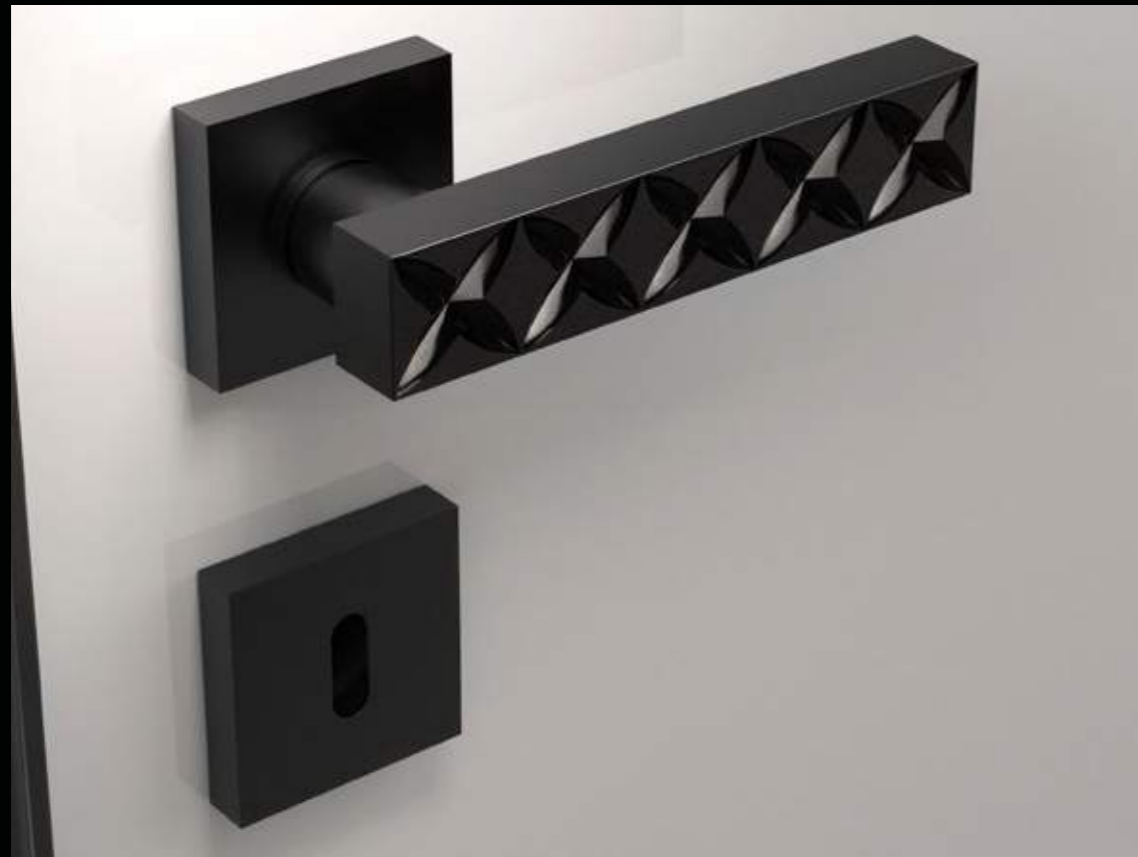

KOS Home

Cristallo  
DE' MEDICI®  
Pb 24%

Fori chiave disponibili / Available key holes

PATENT

YALE

WC

KOSHT30F30OP9PT  
Maniglia in cristallo opale nero 24% Pb,  
molato a mano con mole a pietra.  
Montatura in ottone nero opaco con bocchetta patent.  
Hand bevelled in stone, 24%Pb opal black crystal door  
handle. Black mat brass base with patent key hole.

XENIHT30F30OP9PT  
Maniglia in cristallo opale nero 24% Pb,  
molato a mano con mole a pietra.  
Montatura in ottone nero opaco con bocchetta patent.  
*Hand bevelled in stone, 24%Pb opal black crystal door  
handle. Black mat brass base with patent key hole.*