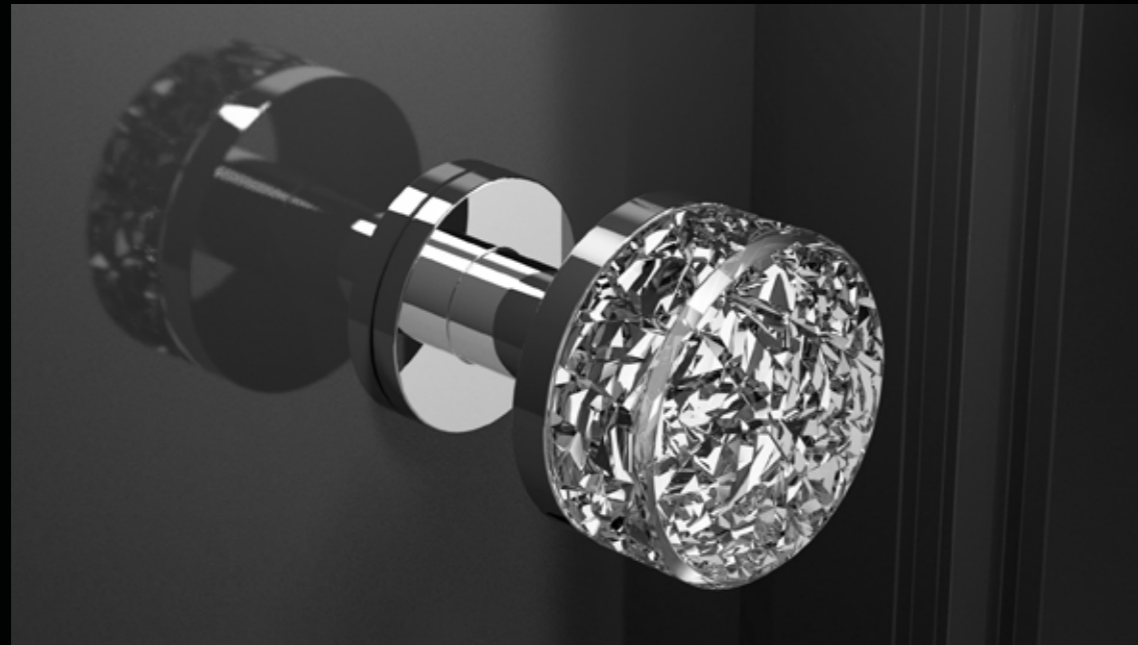

MIRAGE Pull XL

Cristallo
DE' MEDICI®
Pb 24%

MIRAGEPULLXLT01F4
Pomolo pull&push in cristallo 24% pb trasparente,
molato a mano con mole a pietra. Montatura in ottone cromato.
(filettatura 8ma).
*Hand bevelled in stone, 24%Pb clear crystal pull&push knob.
Chrome plated brass base. (thread M8).*