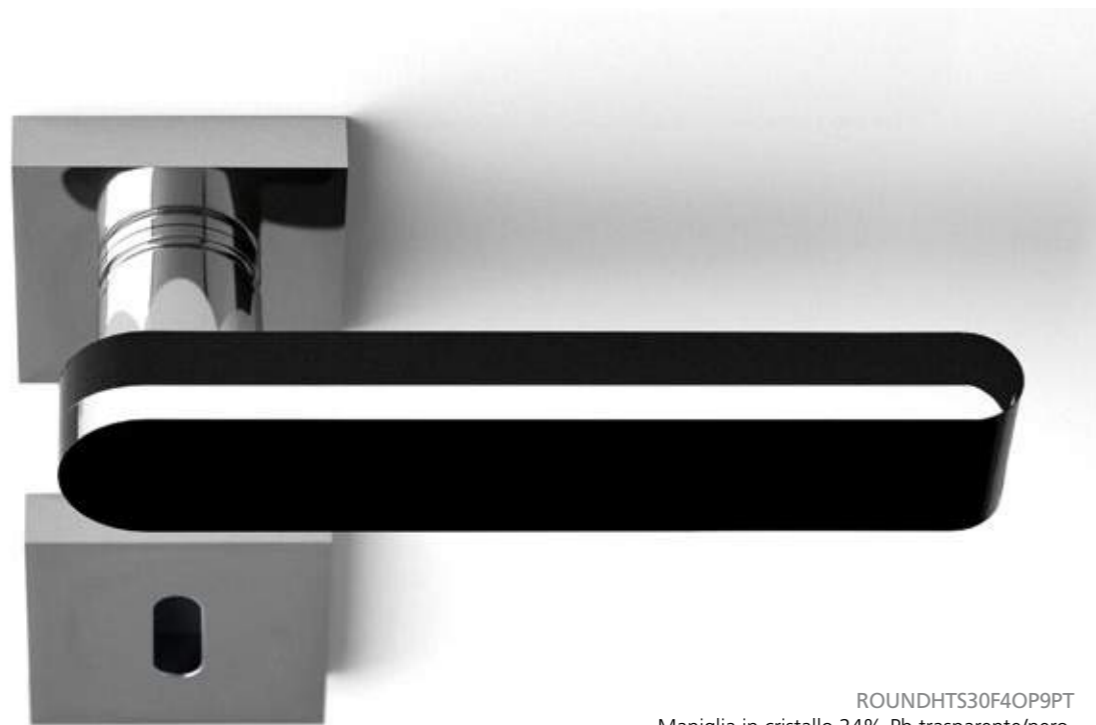

# DIAMOND Q

Cristallo  
**DE' MEDICI**  
Pb 24%

DIAMONDQT35F4OP9PT  
Pomolo per porta girevole in cristallo nero,  
molato a mano con mole a pietra.  
Montatura in ottone cromato con bocchetta patent.  
*Hand bevelled in stone, black crystal revolving door knob.  
Chrome plated brass base with patent key hole.*

Fori chiave disponibili / Available key holes

DIAMONDQT01F1OP9PT  
Pomolo per porta girevole in cristallo trasparente,  
molato a mano con mole a pietra.  
Montatura in ottone lucido con bocchetta patent.  
*Hand bevelled in stone, clear crystal revolving door knob.  
Polished brass base with patent key hole.*

# ROUND Home

Cristallo  
DE' MEDICI®  
Pb 24%

ROUNDHTS30F4OP9PT  
Maniglia in cristallo 24% Pb trasparente/nero,  
molato a mano con mole a pietra.  
Montatura in ottone cromato con bocchetta patent  
*Hand bevelled in stone, 24%Pb clear/black crystal door handle.  
Chrome plated brass base with patent key hole.*