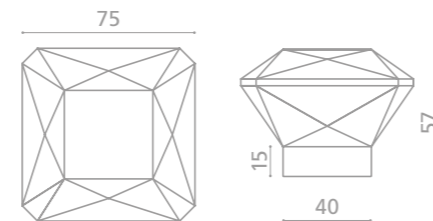

DIAMPULL50T35F4
Pomolo per mobile in cristallo nero, molato a mano con mole a pietra. Montatura in ottone cromato. (filettatura 4ma).
Hand-bevelled in stone, black crystal furniture knob. Chrome plated brass base. (thread M4).

DIAMOND Pull 75
Pomolo pull&push in cristallo, molato a mano con mole a pietra, su montatura in ottone.
Hand-bevelled in stone, crystal pull&push knob, with brass base.