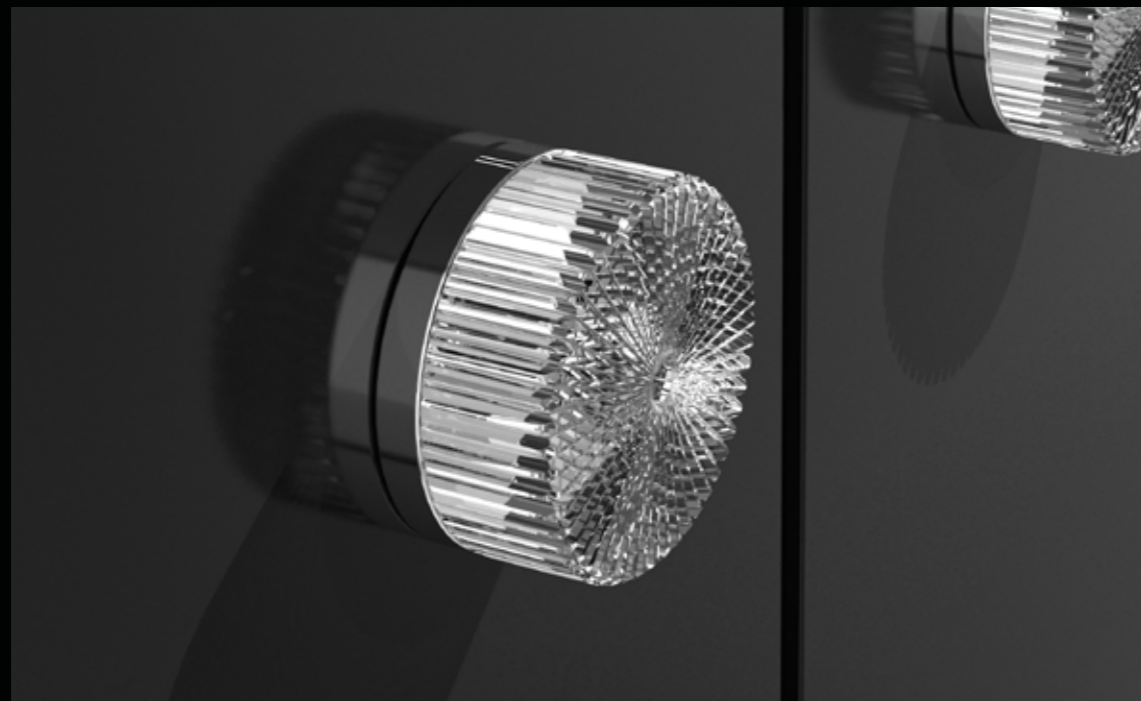

RAY Pull

Cristallo
DE' MEDICI
Pb 24%

RAYPULLT01F4
Pomolo per porte scorrevoli in cristallo 24% pb trasparente,
molato a mano con mole a pietra. Montatura in ottone cromato.
(filettatura 4ma).
*Hand bevelled in stone, 24%Pb clear crystal sliding doors knob.
Chrome plated brass base. (thread M4).*