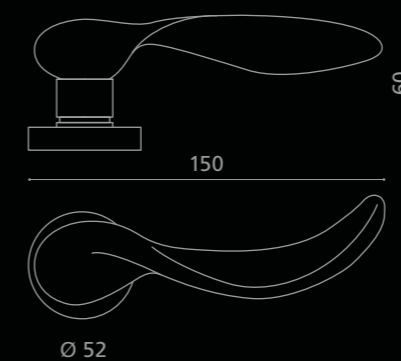

WINDT05F1OP2
Maniglia in cristallo colore ambra 24% Pb, molato a mano con mole a pietra. Montatura in ottone lucido.
*Hand bevelled in stone, 24%Pb amber colour crystal door handle.
Polished brass base.*