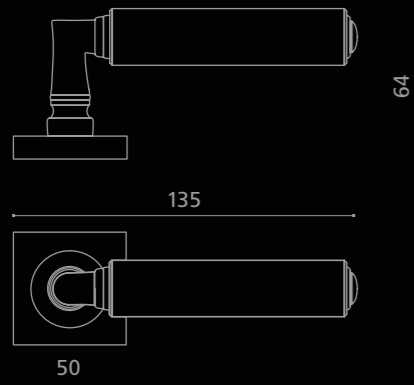

CUBE Cuoio

Fori chiave disponibili / Available key holes

CUBECCMF15OP2PT

Maniglia in cuoio cammello, cucita a mano.
Montatura in ottone champagne pvd con bocchetta patent.

*Hand-sewn camel hide-leather door handle.
Champagne pvd brass base with patent key hole.*