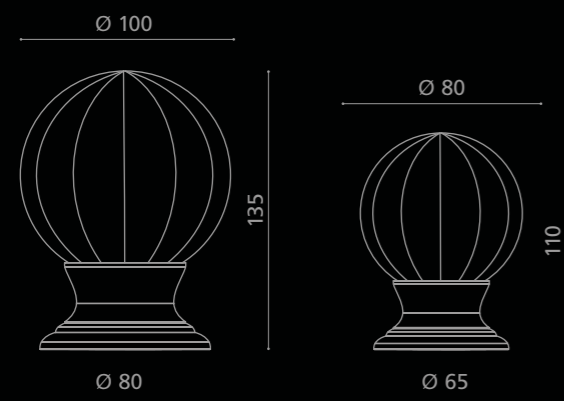

MARGHERITA

Pull&Push

Cristallo
DE'MEDICI®
Pb 24%

STELLA

Pull&Push

Cristallo
DE'MEDICI®
Pb 24%