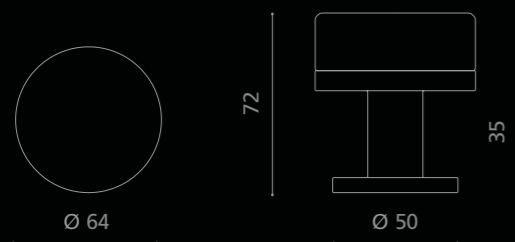

# MIRAGE Pull XL

Cristallo  
DE' MEDICI®  
Pb 24%

MIRAGEPULLXLT01F4  
Pomolo pull&push in cristallo 24% pb trasparente,  
molato a mano con mole a pietra. Montatura in ottone cromato.  
(filettatura 8ma).  
*Hand bevelled in stone, 24%Pb clear crystal pull&push knob.  
Chrome plated brass base. (thread M8).*