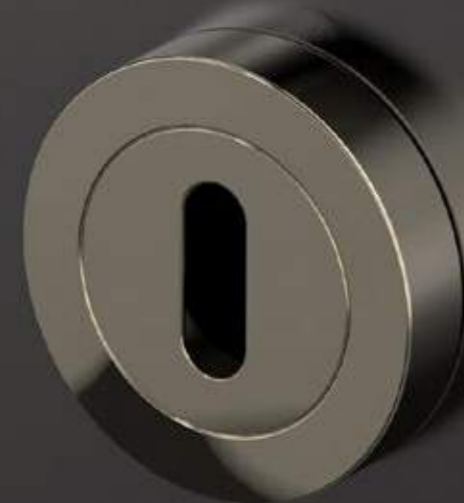

ELKATT01F15OP2PT
Maniglia in cristallo trasparente 24% Pb, molato a mano con mole a pietra.
Montatura in ottone champagne pvd con bocchetta patent.
Hand bevelled in stone, 24%Pb clear crystal door handle.
Champagne pvd brass base with patent key hole.