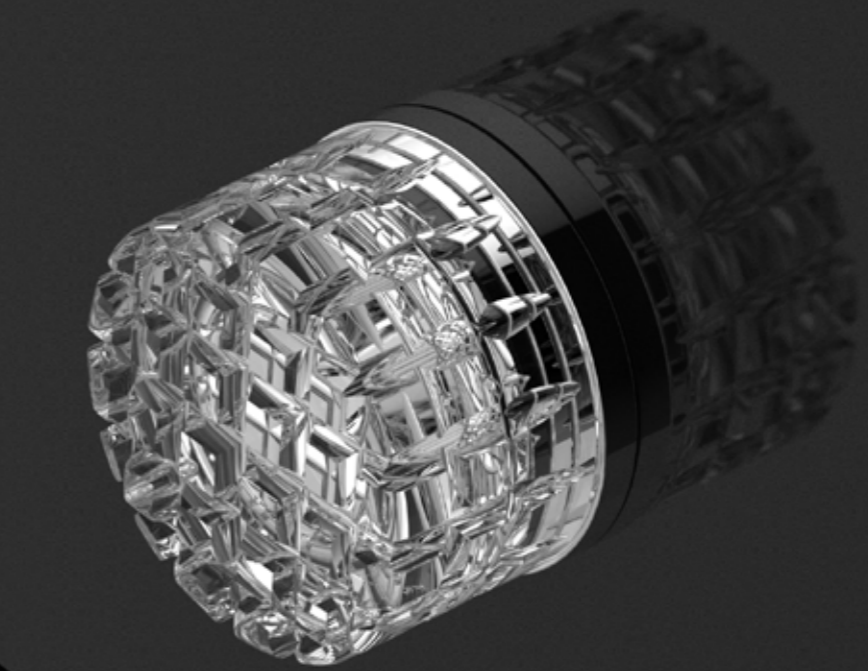

CARREKT01F4

Pomolo per mobile in cristallo 24% pb trasparente, molato a mano con mole a pietra. Montatura in ottone cromato. (filettatura 4ma).
Hand-bevelled in stone crystal 24% pb clear knob. Chrome plated brass base. (thread M4).