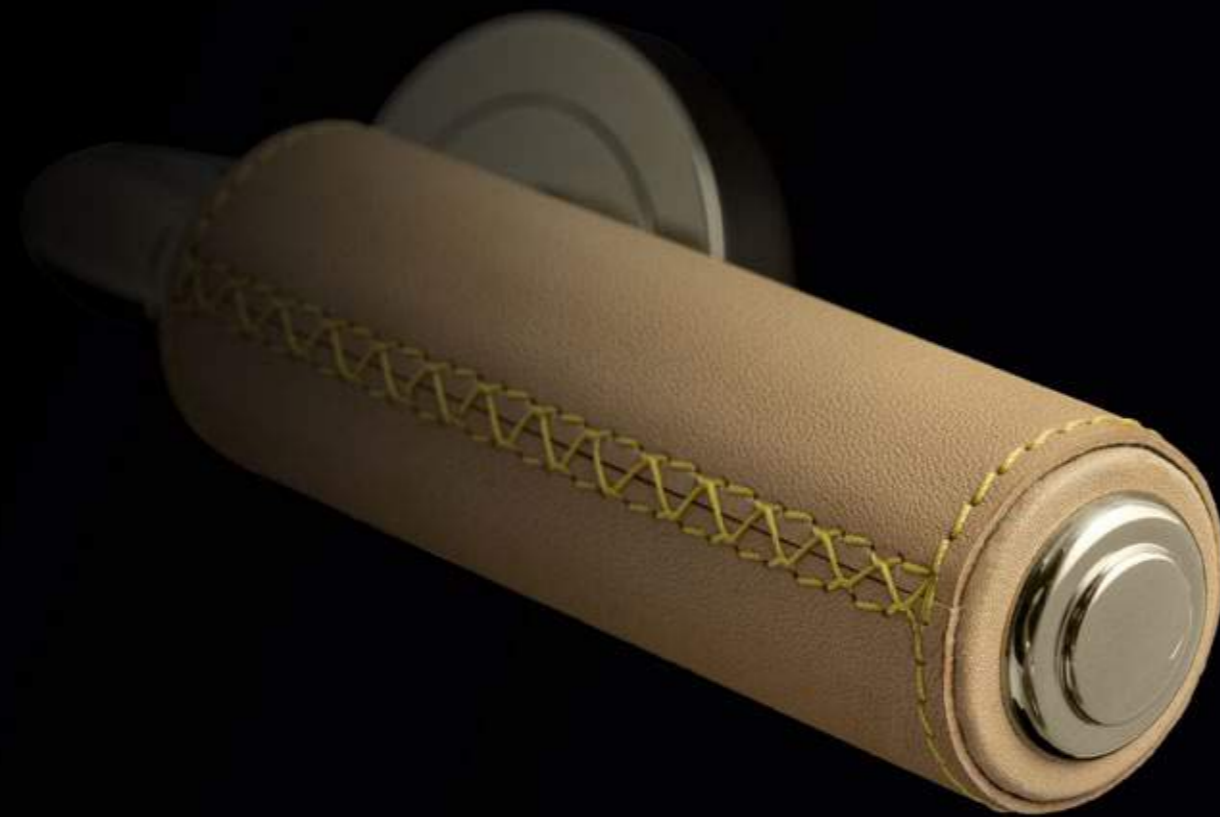

KIKKA Cuoio

Fori chiave disponibili / Available key holes

KIKKCCMF15OP2PT

Maniglia in cuoio cammello, cucito a mano.  
Montatura in ottone champagne pvd con bocchetta patent.  
Hand-sewn camel hide-leather door handle.  
Champagne pvd brass base with patent key hole.