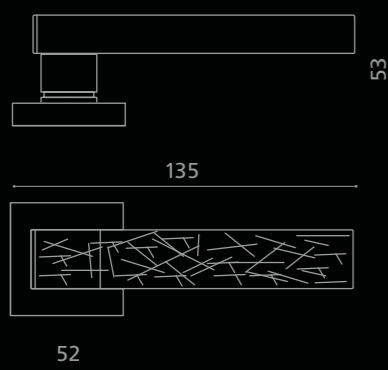

Fori chiave disponibili / Available key holes