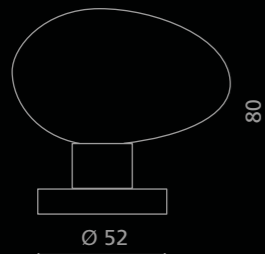

OVOLS01F4OP2PT

Pomolo per porta girevole in cristallo satinato 24% Pb, molato a mano con mole a pietra.
Montatura in ottone cromato con bocchetta patent.
*Hand bevelled in stone, 24%Pb mat crystal revolving door knob.
Chrome plated brass base with patent key hole.*