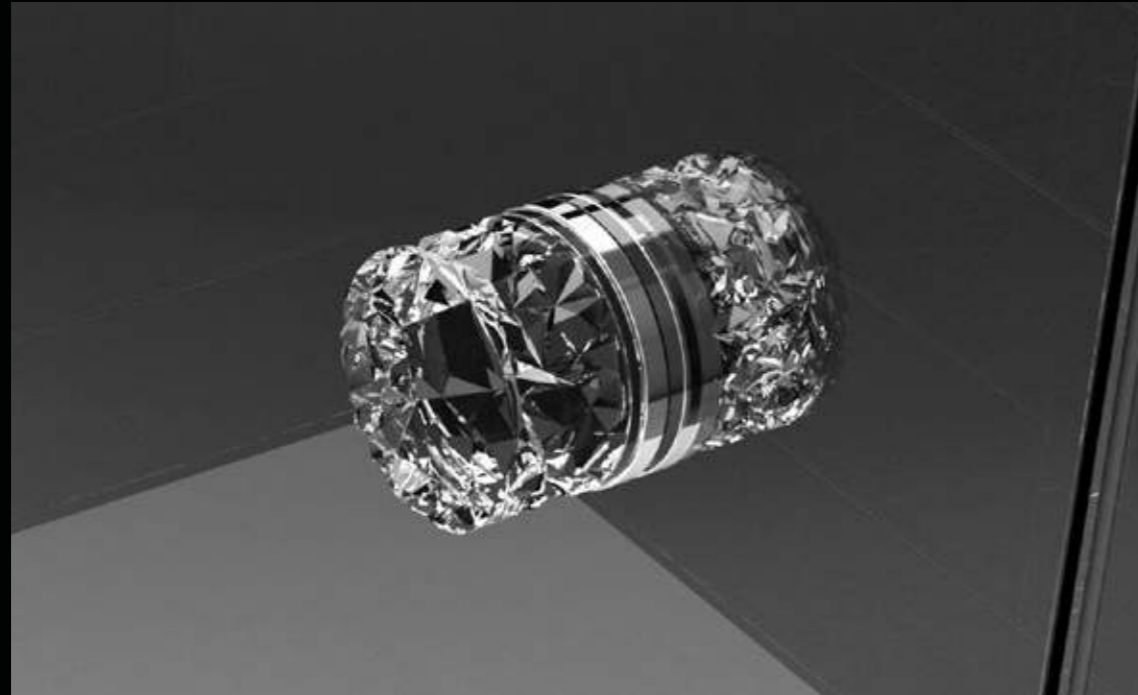

MIRAGE

Cristallo
DE' MEDICI®
Pb 24%

MIRAGEKT01F4
Pomolo per mobile in cristallo 24% pb trasparente, molato a mano con mole a pietra. Montatura in ottone cromato. (filettatura 4ma).
Hand-bevelled in stone crystal 24% pb clear knob. Chrome plated brass base. (thread M4).