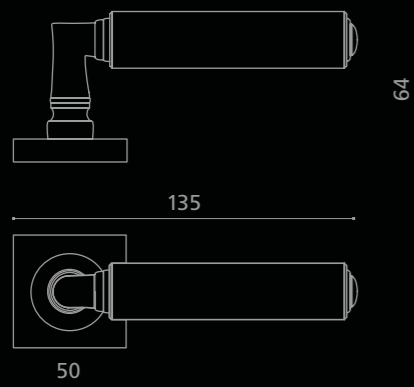

CUBE

Cristallo
DE' MEDICI®
Pb 24%

Maniglia in cristallo bianco latte, molato a mano con mole a pietra.
Montatura in ottone nero opaco con bocchetta patent.
*Hand bevelled in stone, white crystal door handle.
Mat black brass base with patent key hole.*

Fori chiave disponibili / Available key holes

Maniglia in cristallo opale nero, molato a mano con mole a pietra.
Montatura in ottone nero opaco con bocchetta patent.
*Hand bevelled in stone, opal black crystal door handle.
Mat black brass base with patent key hole.*