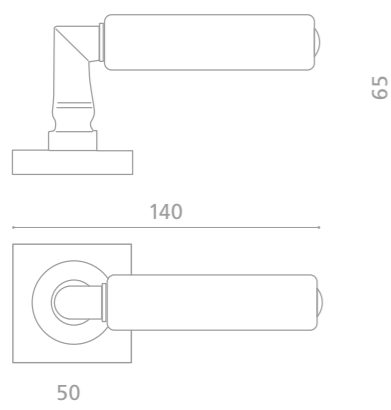

Maniglia in cristallo trasparente. Montatura in ottone cromo spazzolato.
Clear crystal door handle. Brushed chrome brass base.

Maniglia in cristallo trasparente. Montatura in ottone cromato con bocchetta patent.
Clear crystal door handle. Chrome plated brass base patent key hole.