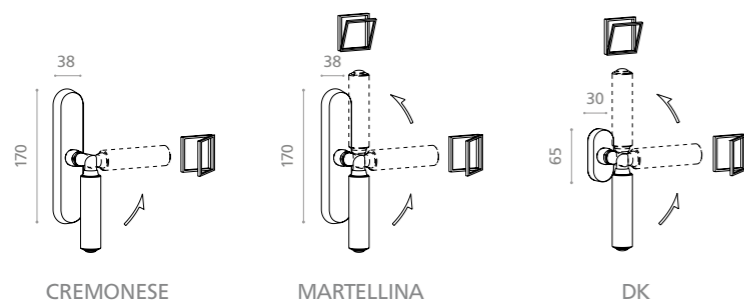

MANIGLIE PER FINESTRE Window Handles

Meccanismi di apertura / Opening mechanisms