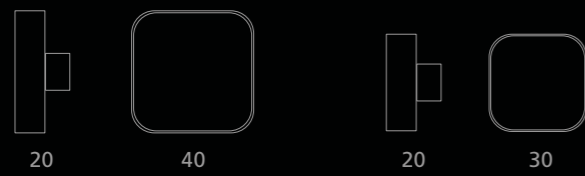

PERLAQMPF440X40
Pomolo per mobile in vera Madreperla bianca.
Montatura in ottone cromato. (filettatura 4ma).
*White real Mother of Pearl furniture knob.
Chrome plated brass base. (thread M4).*