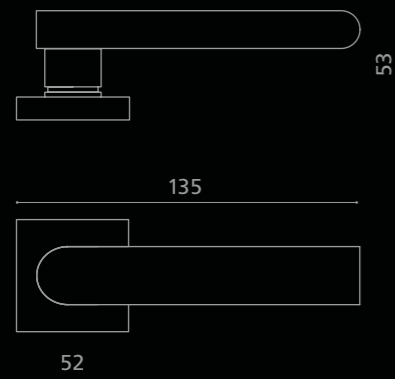

ROUND Home

Cristallo
DE'MEDICI
Pb 24%

Fori chiave disponibili / Available key holes

PATENT

YALE

WC

ROUNDHTS30F300P9PT
Maniglia in cristallo 24 % Pb trasparente/nero,
molato a mano con mole a pietra.
Montatura in ottone nero opaco con bocchetta patent.
*Hand bevelled in stone 24%pb, black crystal door handle.
Black mat brass base with patent key hole.*