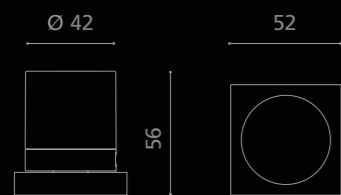

Fori chiave disponibili / Available key holes