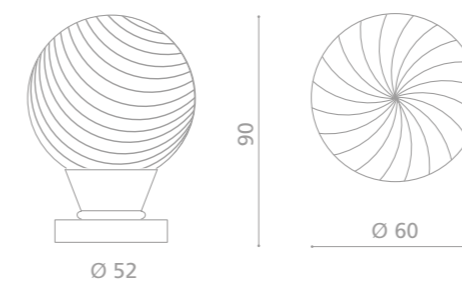

MARGHERITA

Cristallo
DE' MEDICI®
Pb 24%

MARGS01F4OP2

Pomolo per porta girevole in cristallo satinato 24% Pb, molato a mano con mole a pietra.
Montatura in ottone cromato.
Hand bevelled in stone, 24%Pb mat crystal revolving door knob. Chrome plated brass base.

MARGT01F4OP2

Pomolo per porta girevole in cristallo trasparente 24% Pb, molato a mano con mole a pietra. Montatura in ottone cromato.
Hand bevelled in stone, 24%Pb clear crystal revolving door knob. Chrome plated brass base.

Fori chiave disponibili / Available key holes

TORCIGLIONE

Cristallo
DE' MEDICI®
Pb 24%

TORCT01F4OP2

Pomolo per porta girevole in cristallo trasparente 24% Pb, molato a mano con mole a pietra.
Montatura in ottone cromato.
Hand bevelled in stone, 24%Pb clear crystal revolving door knob. Chrome plated brass base.

TORCS01F4OP2

Pomolo per porta girevole in cristallo satinato 24% Pb, molato a mano con mole a pietra. Montatura in ottone cromato.
Hand bevelled in stone, 24%Pb mat crystal revolving door knob. Chrome plated brass base.

Fori chiave disponibili / Available key holes