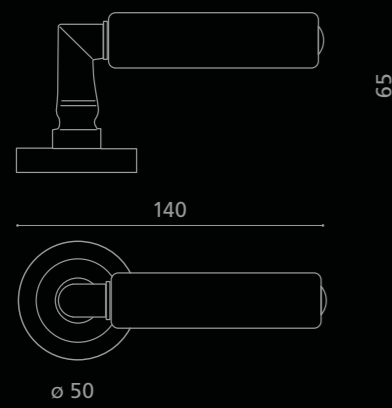

KIKKA Leather

KIKKLBRF11OP2PT
Maniglia in pelle testa di moro.
Montatura in ottone spazzolato con bocchetta patent.
*Dark brown leather door handle.
Brushed brass base with patent key hole.*

Fori chiave disponibili / Available key holes