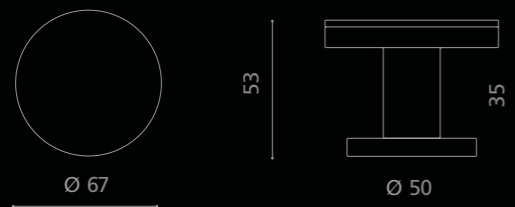

PERLA_{XL}

MADREPERLA ○

PERLAXLCRF4

PERLAXLMPF4

PERLAXLSMF4