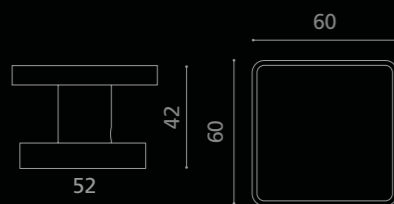

Fori chiave disponibili / Available key holes