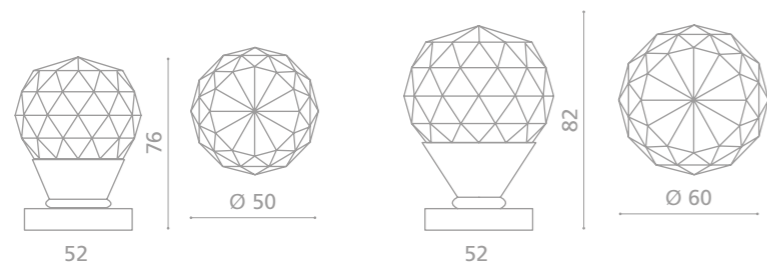

GEO60T35F4OP9PT
Pomolo per porta girevole in cristallo nero, molato a mano con mole a pietra.
Montatura in ottone cromato con bocchetta patent.
*Hand bevelled in stone, black crystal revolving door knob.
Chrome plated brass base with patent key hole.*