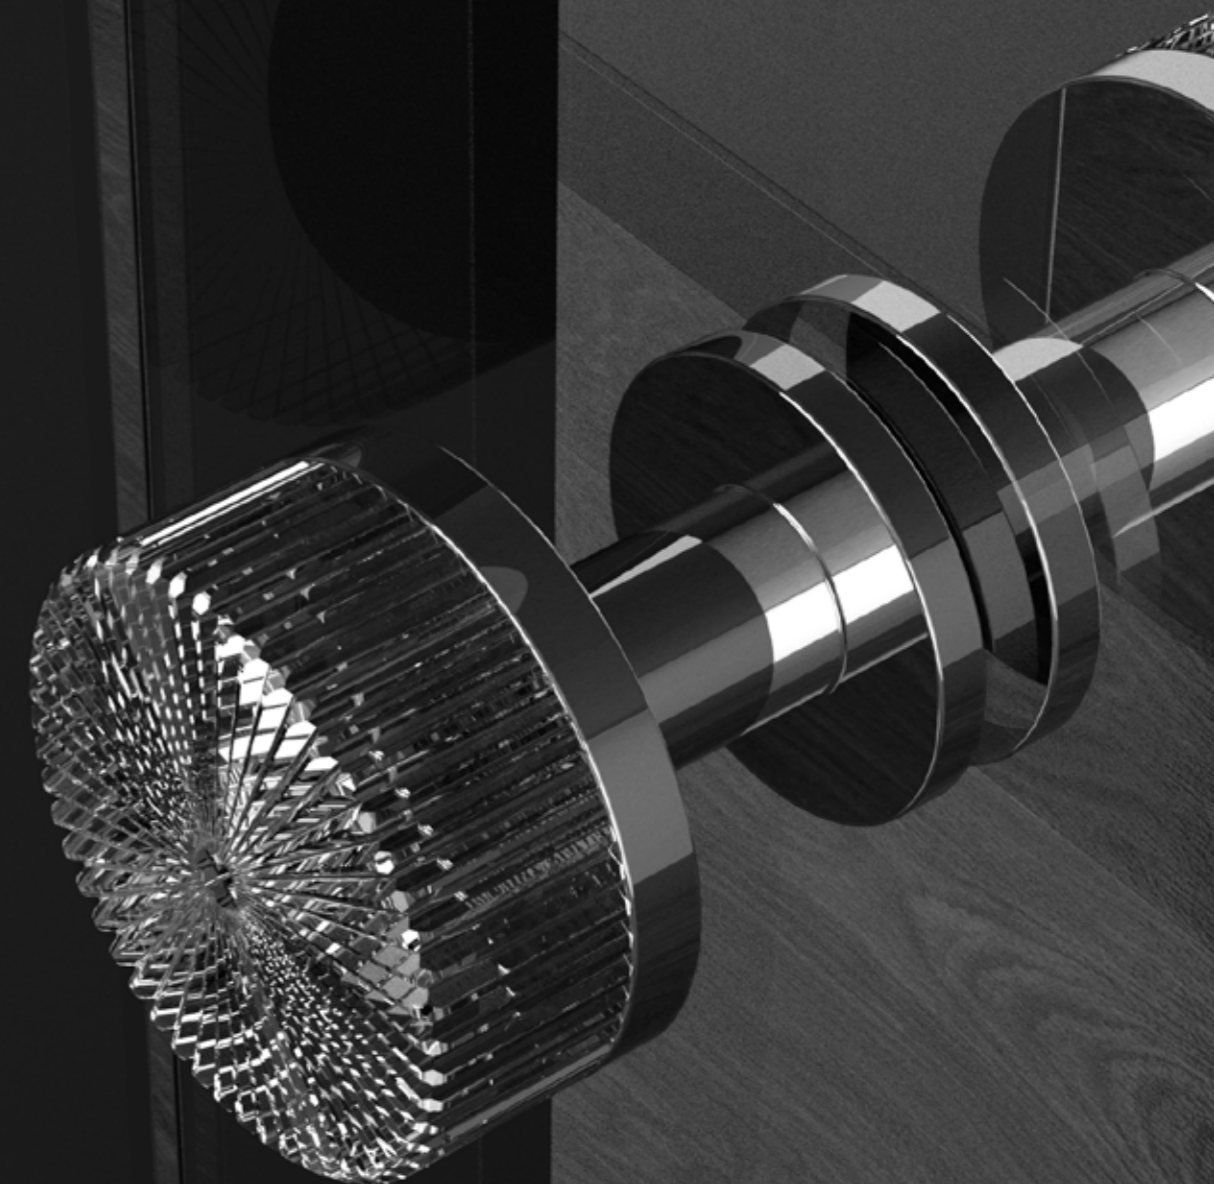

RAYPULLXLT01F4
Pomolo pull&push in cristallo 24% pb trasparente, molato
a mano con mole a pietra. Montatura in ottone cromato.
(filettatura 8ma).
*Hand bevelled in stone, 24%Pb clear crystal pull&push knob.
Chrome plated brass base. (thread M8).*