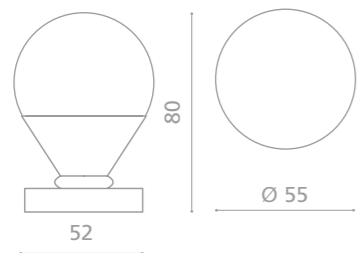

Fori chiave disponibili / Available key holes