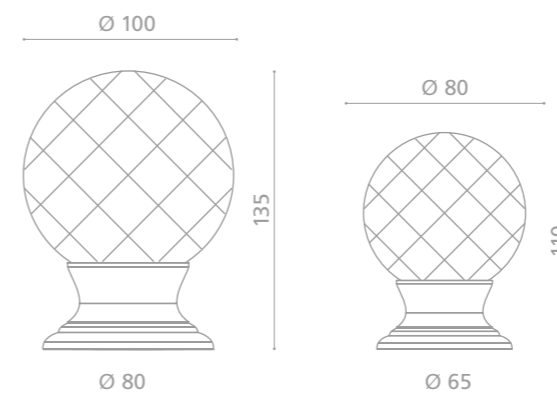

MARGHERITA

Pull&Push

Cristallo
DE'MEDICI®
Pb 24%

STELLA

Pull&Push

Cristallo
DE'MEDICI®
Pb 24%