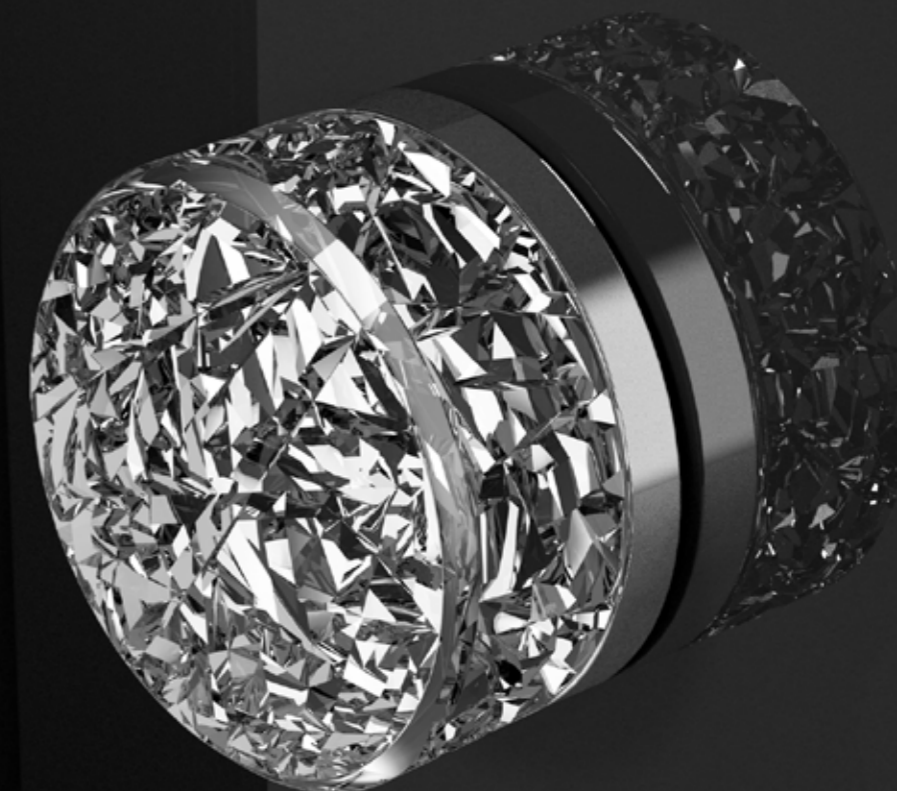

MIRAGEPULLT01F4
Pomolo per porte scorrevoli in cristallo 24% pb trasparente, molato a mano con mole a pietra. Montatura in ottone cromato. (filettatura 4ma).
Hand bevelled in stone, 24%Pb clear crystal sliding doors knob. Chrome plated brass base. (thread M4).