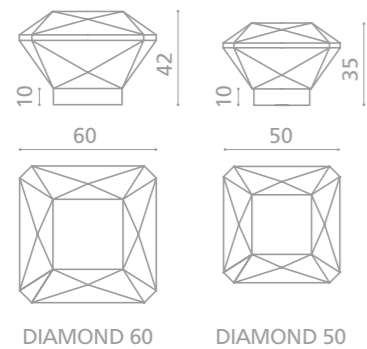

DIAMOND Pull 75
Pomolo pull&push in cristallo, molato a mano con mole a pietra, su montatura in ottone.
Hand-bevelled in stone, crystal pull&push knob, with brass base.