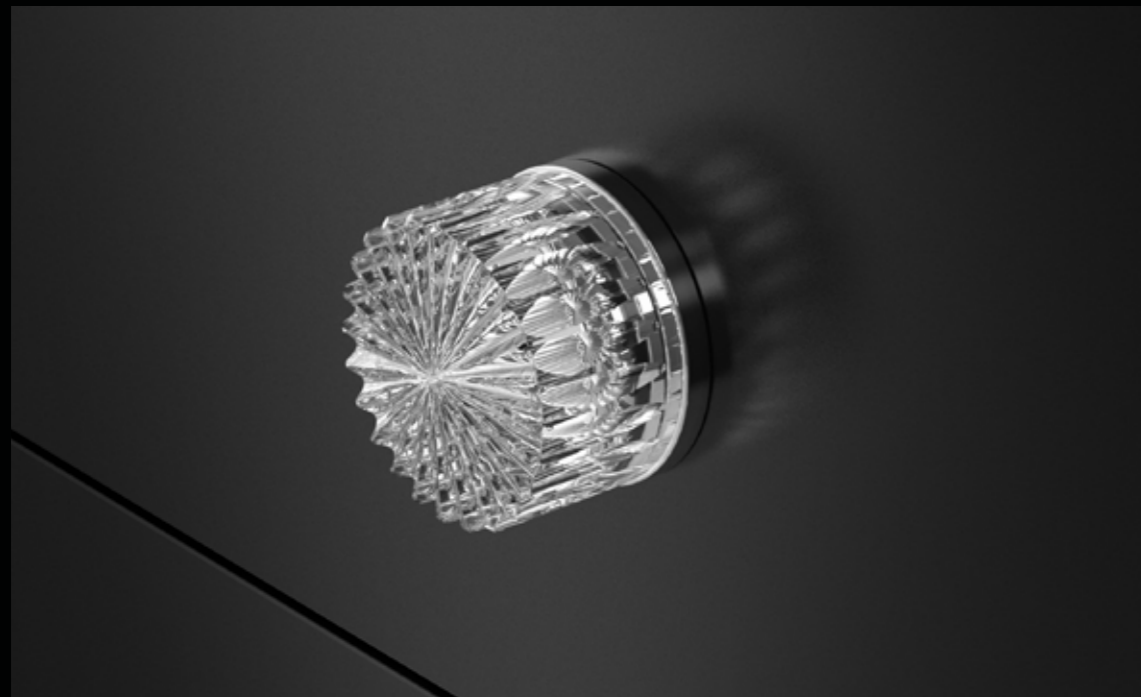

RAY

Cristallo
DE' MEDICI
Pb 24%

RAYKT01F4
Pomolo per mobile in cristallo 24% pb trasparente, molato a mano con mole a pietra.
Montatura in ottone cromato. (filettatura 4ma).
*Hand-bevelled in stone crystal 24% pb clear knob. Chrome plated brass base.
(thread M4).*