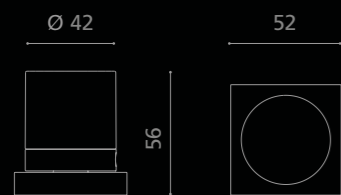

Pomolo per porta girevole in cristallo 24% pb trasparente/oro, molato a mano con mole a pietra. Montatura in ottone lucido con bocchetta patent.
Hand bevelled in stone, 24%Pb, clear/gold crystal revolving door knob. Polished brass base with patent key hole.

Fori chiave disponibili / Available key holes

Pomolo per porta girevole in cristallo 24% pb trasparente/bianco, molato a mano con mole a pietra. Montatura in ottone cromato con bocchetta patent.
Hand bevelled in stone, 24%Pb, clear/white crystal revolving door knob. Chrome plated brass base with patent key hole.