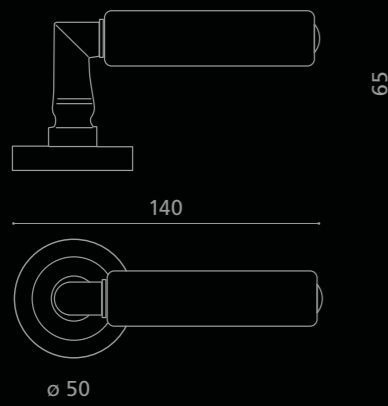

KIKKA Cuoio