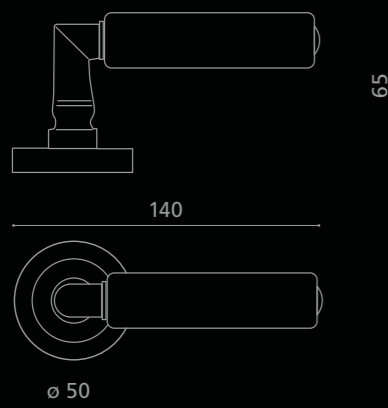

KIKKA Leather

KIKKLCRF15OP2PT
Maniglia in pelle naturale "caramel".
Montatura in ottone champagne pvd con bocchetta patent.
*Caramel leather door handle.
Champagne pvd brass base with patent key hole.*

Fori chiave disponibili / Available key holes