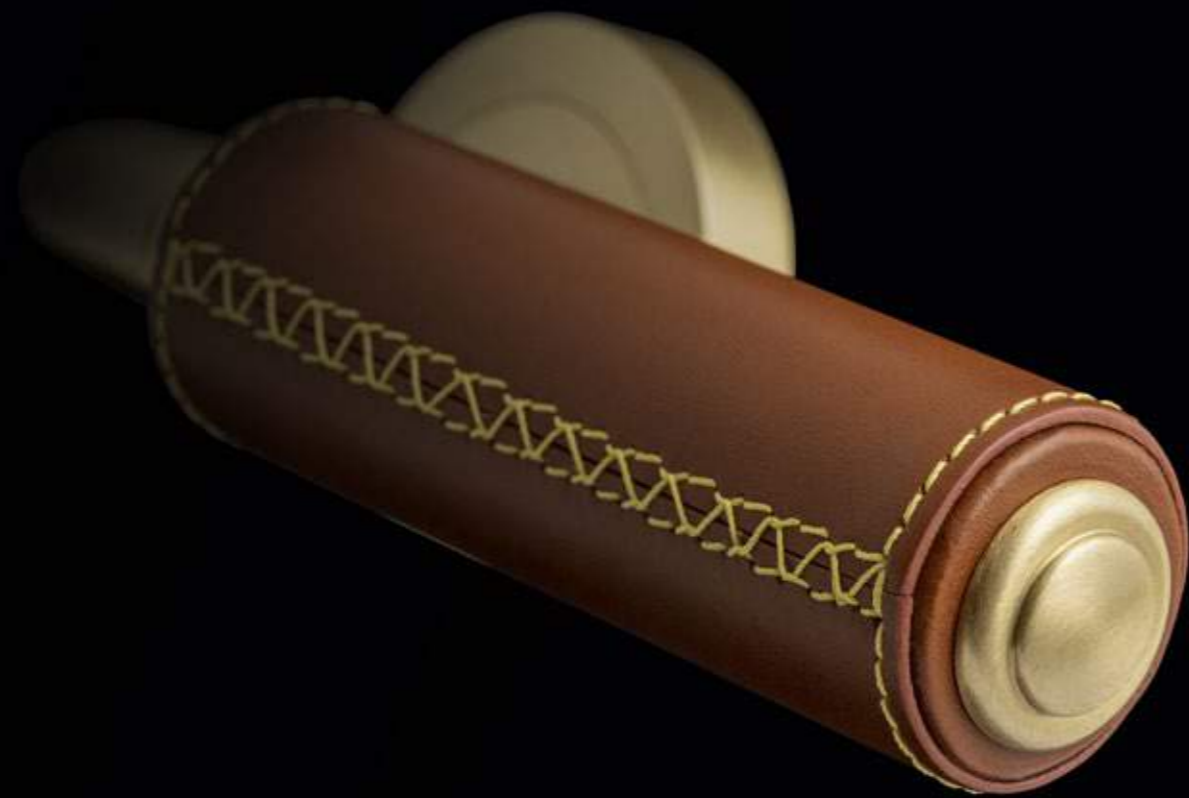

KIKKA Cuoio

Fori chiave disponibili / Available key holes

**KIKKCBKF4OP2PT**  
Maniglia in cuoio nero, cucita a mano.  
Montatura in ottone cromato con bocchetta patent.  
*Hand-sewn black hide-leather.*  
*Chrome plated brass base with patent key hole.*

KIKKA Cuoio

Fori chiave disponibili / Available key holes

KIKKCNTF11OP2PT

Maniglia in cuoio naturale, cucita a mano.  
Montatura in ottone spazzolato con bocchetta patent.  
*Hand-sewn natural hide-leather door handle.  
Brushed brass base with patent key hole.*