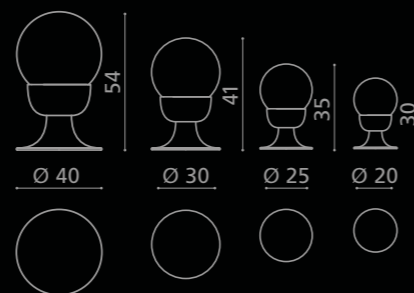

SFERAPULL30T01F4
Pomolo per mobile in vetro di Murano trasparente.
(filettatura 4ma).
Montatura in ottone cromato.
Clear Murano glass furniture knob.
Chrome plated brass base.
(thread M4).