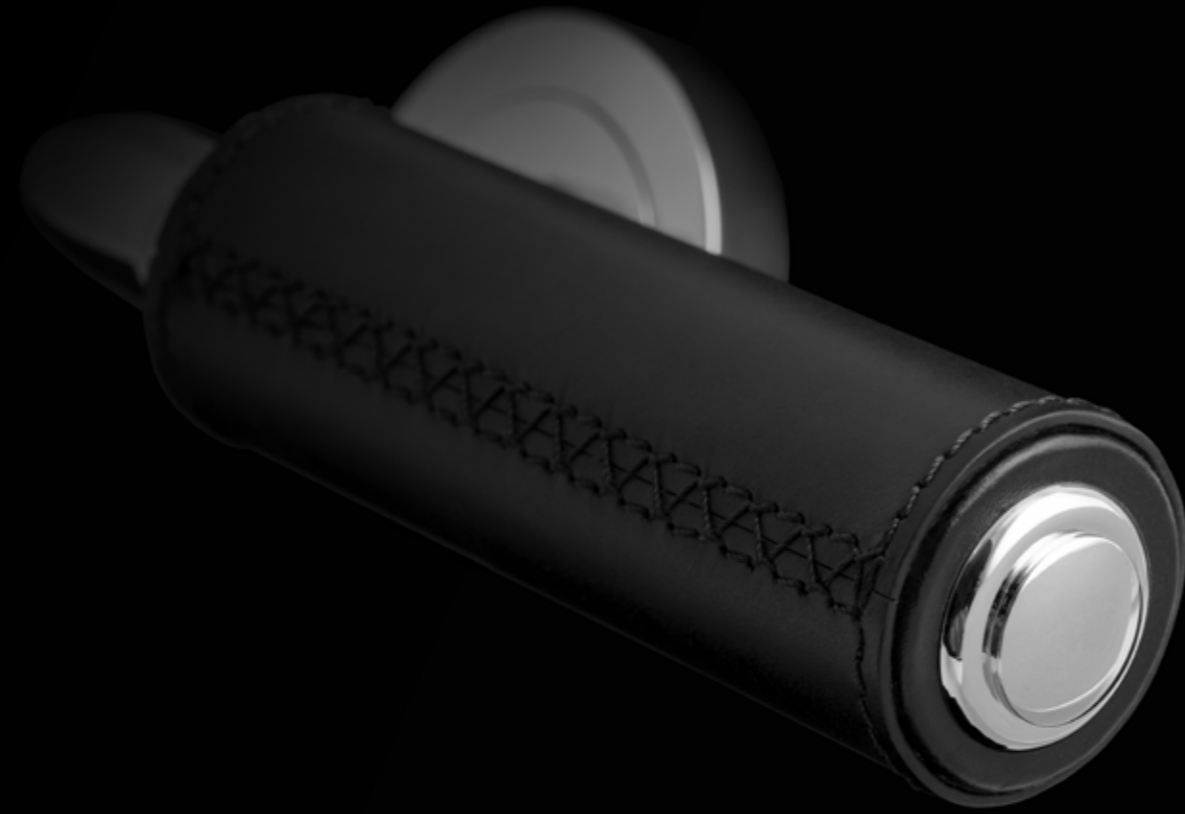

KIKKA Cuoio

Fori chiave disponibili / Available key holes

KIKKCBKF4OP2PT
Maniglia in cuoio nero, cucita a mano.
Montatura in ottone cromato con bocchetta patent.
Hand-sewn black hide-leather.
Chrome plated brass base with patent key hole.