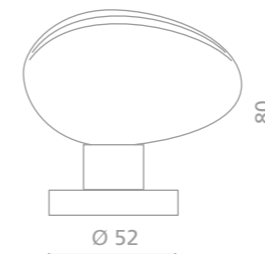

OVO Liscio

Cristallo
DE'MEDICI
Pb 24%

OVOLS01F4OP2PT

Pomolo per porta girevole in cristallo satinato 24% Pb, molato a mano con mole a pietra.
Montatura in ottone cromato con bocchetta patent.
*Hand bevelled in stone, 24%Pb mat crystal revolving door knob.
Chrome plated brass base with patent key hole.*

Fori chiave disponibili / Available key holes

OVO Rigato

Cristallo
DE'MEDICI
Pb 24%

OVORS01F1OP2PT

Pomolo per porta girevole in cristallo trasparente/satinato 24% Pb, molato a mano con mole a pietra.
Montatura in ottone lucido con bocchetta patent.
*Hand bevelled in stone, 24%Pb clear/mat crystal revolving door knob.
Polished brass base with patent key hole.*

Fori chiave disponibili / Available key holes