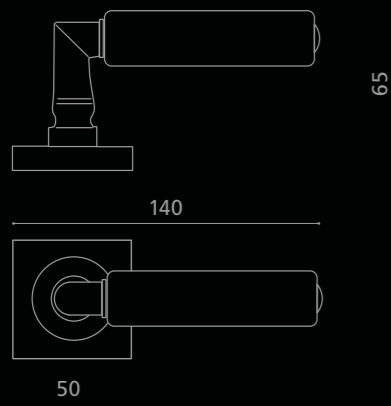

KIKKA Leather Home