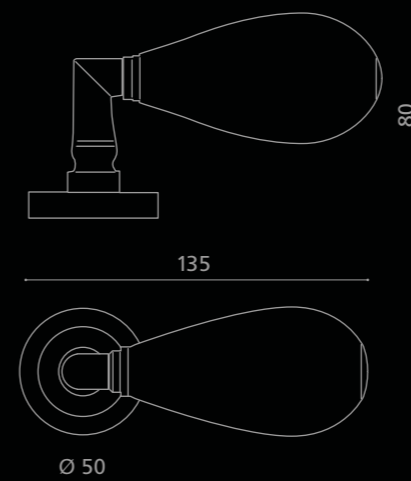

GOCCIA White/Gold

Fori chiave disponibili / Available key holes

GOCCIA Black/Silver

Fori chiave disponibili / Available key holes