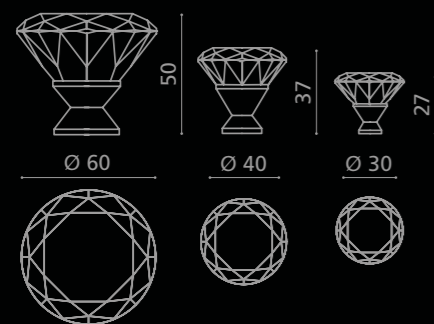

DELUXE

Cristallo
DE' MEDICI
Pb 24%

DELUXEK40T01F14

*Pomolo per mobile, in cristallo trasparente molato a mano con mole a pietra.
Montatura in ottone color rame. (filettatura 4 ma)
Hand bevelled in stone, clear crystal furniture knob.
Copper brass base. (thread M4).*