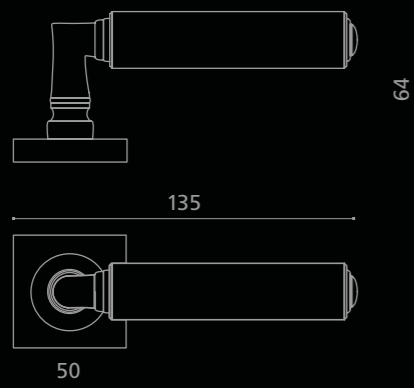

CUBE Cuoio

Fori chiave disponibili / Available key holes