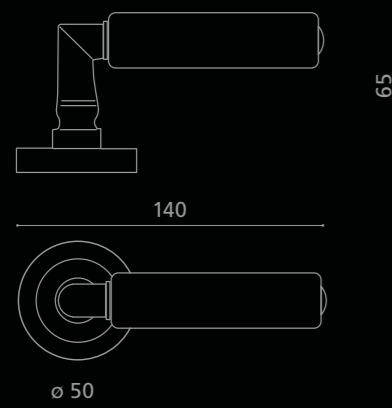

KIKKA Marble

Marmo
CARRARA