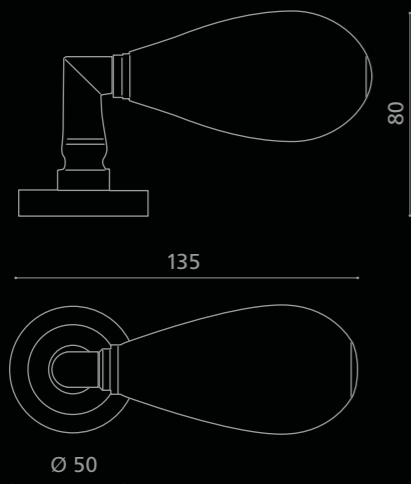

GOCCIA Black/Brown

made with
MURANO®
glass

Fori chiave disponibili / Available key holes

PATENT

YALE

WC

GOCCIANAVF1OP2PT

Maniglia in vetro soffiato di Murano opale nero / aventurina.
Montatura in ottone lucido con bocchetta patent.

Blown Murano glass door handle, opal black / aventurine.
Polished brass base with patent key hole.