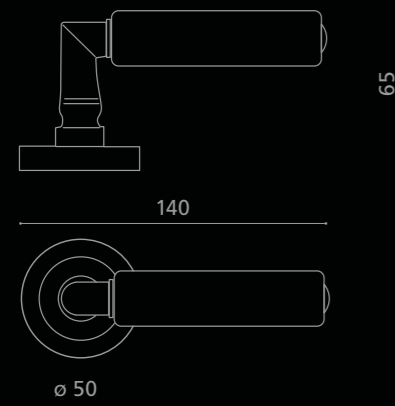

KIKKA Cuoio