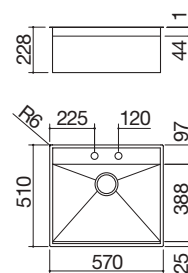

Accesorios: 6 19 71

- acero inoxidable AISI 304 de gran espesor
- cubeta con radio de radio "0"
- medidas de la cubeta: 54x38,8x18,3 h
- cubeta con rebaje para deslizamiento de accesorios
- equipamiento: desagüe de 3" 1/2, tapón pop-up Smart, tapón de acero inoxidable y rebosadero con desagüe perimetral
- agujero para grifo: 2 agujeros de serie
- mueble bajo para integración de la cubeta:
 - encastre y enrasado: 60
 - bajo encimera: 80
- hueco de encastre: 56x49 cm
enrasado de encimera y bajo encimera: ver web