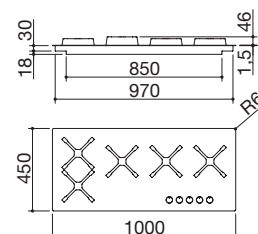

Potencia de los quemadores:

- 2 auxiliares: 1 kW
- 1 semirrápido: 1,75 kW
- 1 rápido: 3 kW
- 1 triple corona: 3,8 kW

ACERO INOXIDABLE SATINADO

cód. 1PSPF105

€ 1.513,00

Accesorios:

35

cód. 1RWJ
€ 34,00

36

cód. 1TFL
€ 75,00

Equipamiento de serie:
encendido electrónico
con una mano, válvula
de seguridad, eco-llama,
ganchos de fijación.