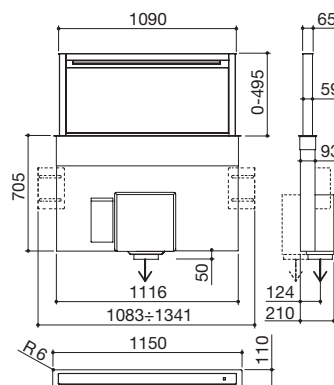

Accesorios: 49

- acero inoxidable AISI 304
- aspiración filtrante opcional
- velocidades: 3 + aspiración intensiva
- caudal: 1000 m³/h
- presión: 500 Pa
- nivel sonoro: 49-70 Lw(dBA)
- salida de aspiración: $\varnothing$ 150 mm + reductor $\varnothing$ 120 mm
- iluminación: barra LED 3000 K
- panel de mandos Soft-Touch
- filtros: acero inoxidable
- funciones: aviso de mantenimiento de filtros
- monomando independiente: incluido
- clase C
- preinstalación para control remoto desde báscula Barazza
- potencia máxima absorbida: 0,3 kW
- hueco de encastre: 113,8x10 cm
- enrasado de encimera: ver web