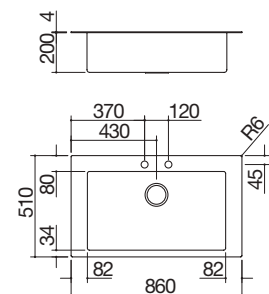

ACERO INOXIDABLE SATINADO 4 mm cód. 1LMDR91K € 2.691,00