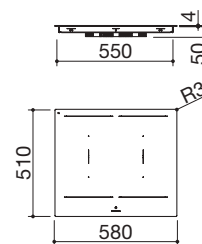

Potencia de las zonas de inducción:

- 2 zonas Octa: 2,1-3 kW (*)

(*) en función Booster

VITROCERÁMICA NEGRA 4 mm

cód. 1PIDC30N

€ 700,00

EVP FE NEW

Accesorios: 74

- mandos: Touch Control
- funciones: limitador de potencia, Chef Cook, Bridge, reconocimiento automático de cacerolas, Booster, detección selectiva de cacerolas, función pausa/reanudación, temporizador de fin de cocción 1-600 min, minute minder, precalentamiento automático, mantenimiento del calor
- dispositivos de seguridad: bloqueo electrónico de funciones para la seguridad de los niños, indicador de calor residual, alarma de rebosamiento, apagado de seguridad
- diámetro de cacerola mínimo: $\varnothing$ 110 mm
- niveles de potencia ajustables: 1,4 - 1,5 - 1,6 - ... - 7,2 - 7,3 - 7,4 kW
- máxima potencia absorbida: 7,4 kW
- hueco de encastre: 56x49 cm
- enrasado de encimera: ver web