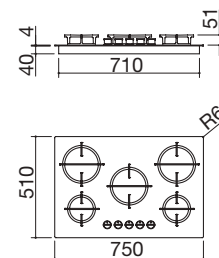

Potencia de los quemadores:

- 1 auxiliar: 1 kW
- 2 semirrápidos: 1,75 kW
- 1 rápido: 3 kW
- 1 doble corona: 4 kW

ACERO INOXIDABLE SATINADO 4 mm código. 1PMD75

€ 1.703,00

EB4

Accesorios: 36

- acero inoxidable AISI 304 de 4 mm de espesor
- quemadores Flat Eco-Design
- parrillas: fundición
- hueco de encastre: 83x48 cm