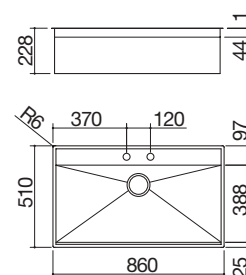

ACERO INOXIDABLE MATE

cód. 1LLBM91

€ 1.456,00

EBP FE BE NEW

Accesorios: 67 71

- acero inoxidable AISI 304 de gran espesor
- cubeta con radio de radio "0"
- medidas de la cubeta: 83x38,8x18,3 h
- cubeta con rebaje para deslizamiento de accesorios
- equipamiento: desagüe de 3" 1/2 negro, tapón pop-up Smart negro, rebosadero con desagüe perimetral, tabla de cortar multiuso de acero inoxidable y HPL negro 1TBF, cubeta perforada de acero inoxidable 1VBF y grifo mezclador Evo Ducha Black 1RUBEVDK
- agujero para grifo: 2 agujeros de serie
- mueble de instalación del fregadero:
  - encastre y enrasado: 90
  - bajo encimera: 100
- hueco de encastre: 85x49 cm
  enrasado de encimera y bajo encimera: ver web