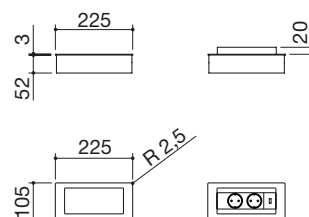

TAPA NEGRA

cód. 1PPBN

€ 454,00