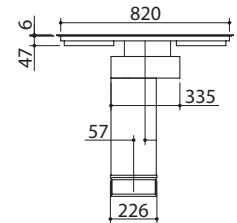

VITROCERÁMICA NEGRA CON REJILLA DE
ASPIRACIÓN CON ELEMENTO CENTRAL NEGRO cód. 1PZP9N

€ 3.582,00

Accesorios:

74
cód. 1BID
€ 298,00

75
cód. 1FCK
€ 457,00

76
cód. 1FMK
€ 306,00

77
cód. 1IZPI
€ 142,00

78
cód. 1IZPV
€ 142,00

Equipamiento de serie:
ganchos de fijación,
junta.