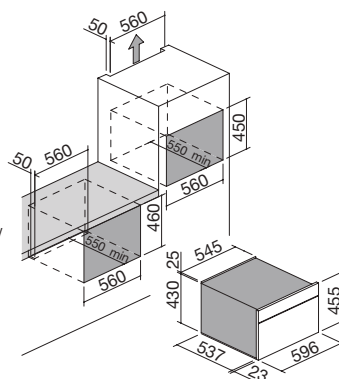

ACERO INOXIDABLE NEGRO MATE

cód. 1FEVEMCN

€ 2.403,00

HORNO DE VAPOR COMBINADO ICON EXCLUSIVE de encastre

Homo Icon Exclusive de vapor combinado compacto de encastre Touch Control + mandos

NEW clase A⁺

- 18 funciones manuales
- 30 programas de cocción automática
- modalidad Veggy
- temperatura máxima: 250 °C
- en modalidad de vapor, ajuste progresivo de 35 a 100 °C
- capacidad: 40 litros
- programador digital Touch Control multilingüe + mandos
- características: frontal de control, mandos y tirador en acabado Soft-Touch, interior del horno Easy Clean, puerta extraíble y desmontable con cuádruple vidrio y cristales termorreflectantes, bisagras Soft-Close, ventilación tangencial de enfriamiento, luz interna, soportes laterales, depósito de agua de 0,8 l accesible incluso durante la cocción
- equipamiento: 1 bandeja recoge grasas honda de acero esmaltado Easy Clean, 1 bandeja recoge grasas honda perforada de acero, 1 parrilla de acero, termómetro sonda
- dispositivos de seguridad: función para la seguridad de los niños
- potencia máxima absorbida: 3 kW