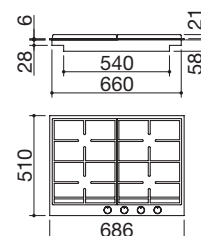

Potencia de los quemadores:

- 1 auxiliar: 1 kW
- 1 semirrápido: 1,75 kW
- 2 doble corona Chef: 3,5 kW

ACERO INOXIDABLE SATINADO

cód. 1PBF74

€ 1.013,00

EBC

Accesorios: 34 35 36

- acero inoxidable AISI 304 de gran espesor
- parrillas: fundición
- quemador con doble mando
- hueco de encastre: 84x49 cm

Potencia de los quemadores:

- 1 auxiliar: 1 kW
- 1 semirrápido: 1,75 kW
- 1 rápido: 3 kW
- 1 doble corona Chef: 3,5 kW
- 1 doble corona: 4 kW