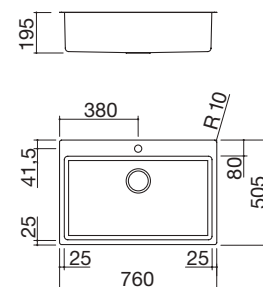

ACERO INOXIDABLE SATINADO

cód. 1LBS81

€ 620,00

EBP FE NEW

Accesorios: 8 17 20 25 38 40
45 61 62 66 71

- acero inox. AISI 304 de gran espesor
- cubeta con radio de radio "15"
- medidas de la cubeta: 71x40x19,5 h
- equipamiento: desagüe de 3" 1/2, rebosadero con desagüe perimetral, tabla de cortar de HPL negro 1TOF26N, grifo mezclador Oficina Ducha cromado 1RUBMOF1C
- agujero para grifo
- mueble bajo para integración de la cubeta: 80
- hueco de encastre: 74x49 cm
- enrasado de encimera: ver web