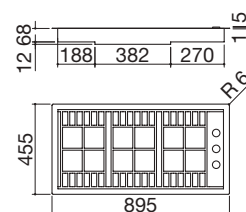

EBP FE Accesorios: 35 36

- acero inoxidable AISI 304 de gran espesor
- mandos: superiores laterales integrados
- hueco de encastre: 87,5x43,5 cm enrasado de encimera: ver web

Potencia de los quemadores: