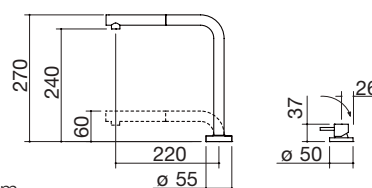

ACABADO ACERO INOXIDABLE SATINADO cód. 1RUBMBFA

€ 660,00

- ducha extraíble
- cartucho: discos cerámicos
- rotación del caño: 360°
- altura mínima: 60 mm
- base del grifo: Ø 55 mm
- base del monomando: Ø 50 mm
- agujero del grifo: Ø 35 mm
- agujero del monomando: Ø 35 mm