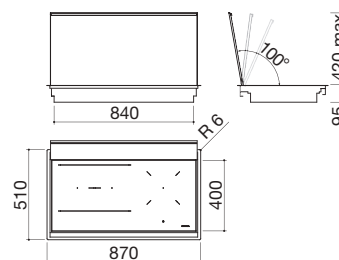

EBP **FE** **NEW**

Accesorios: 74

- tapa extraíble de acero inoxidable con contrapeso y apertura manual
- acero inoxidable AISI 304 de gran espesor
- mandos: Touch Control
- funciones: limitador de potencia, Chef Cook, Bridge, reconocimiento automático de cacerolas, Booster, detección selectiva de cacerolas, función pausa/reanudación, temporizador de fin de cocción 1-600 min, minute minder, precalentamiento automático, mantenimiento del calor
- dispositivos de seguridad: bloqueo electrónico de funciones para la seguridad de los niños, indicador de calor residual, alarma de rebosamiento, apagado de seguridad
- diámetro de cacerola mínimo: ø 110 mm
- niveles de potencia ajustables: 1,4 - 1,5 - 1,6 - ... - 6,5 - 6,6 - 6,7 kW
- máxima potencia absorbida: 6,7 kW
- hueco de encastre: 86x49 cm
  enrasado de encimera: ver web