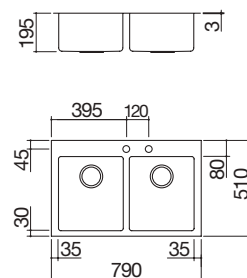

ACERO INOXIDABLE SATINADO

cód. 1LBO61

€ 619,00

EBR

Accesorios: 8 17 20 25 40 43 45 61 62 66

- acero inoxidable AISI 304 de gran espesor
- cubeta con radio de radio "15"
- medidas de las cubetas: 34x40x19,5 h
- equipamiento: desagüe de 3" 1/2, tapón pop-up, tapón de acero inoxidable, rebosadero con desagüe perimetral
- agujero para grifo: 2 agujeros de serie
- mueble bajo para integración de las cubetas: 80
- hueco de encastre: 77x49 cm