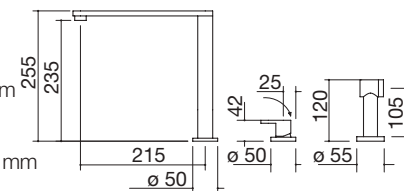

- cartucho: discos cerámicos
- rotación del caño: 360°
- base del grifo: Ø 50 mm
- base del monomando: Ø 50 mm
- base de la ducha: Ø 55 mm
- agujero del grifo: Ø 35 mm
- agujero del monomando: Ø 35 mm
- agujero de la ducha: Ø 35 mm