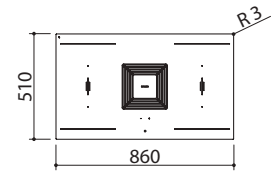

VITROCERÁMICA NEGRA CON REJILLA DE
ASPIRACIÓN CON ELEMENTO CENTRAL NEGRO cód. 1PZP9N

€ 3.582,00

Accesorios:

74
cód. 1BID
€ 298,00

75
cód. 1FCK
€ 457,00

76
cód. 1FMK
€ 306,00

77
cód. 1IZPI
€ 142,00

78
cód. 1IZPV
€ 142,00

Equipamiento de serie:
ganchos de fijación,
junta.