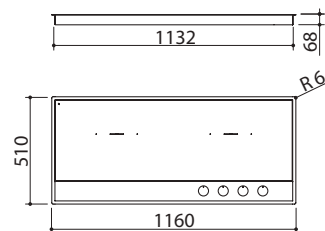

Potencia de las zonas de inducción:

- 3 zonas Octa: 2,1-3 kW (*)
- (*) en función Booster

VITROCERÁMICA NEGRA/ACERO
INOXIDABLE SATINADO

cód. 1PLE9ID

€ 2.184,00

EBP FE NEW

Accesorios: 74

- acero inoxidable AISI 304 de gran espesor
- mandos: giratorios Flat
- funciones: limitador de potencia, Bridge, Booster, detección selectiva de cacerolas, precalentamiento automático, mantenimiento del calor
- dispositivos de seguridad: bloqueo electrónico de funciones para la seguridad de los niños, indicador de calor residual, alarma de rebosamiento, apagado de seguridad
- diámetro de cacerola mínimo: \varnothing 110 mm
- niveles de potencia ajustables: 1,6 - 2,0 - 2,8 - 3,5 - 4,3 - 5 - 5,5 - 6 - 7,4 kW
- máxima potencia absorbida: 7,4 kW
- hueco de encastre: 114x49 cm
enrasado de encimera: ver web