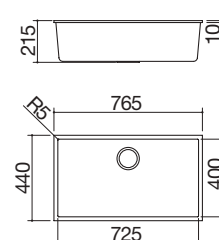

B_GRANITE BLANCO

cód. 1QS061BS

€ 505,00

BE

Accesorios: 8 20 25 40 43

- medidas de la cubeta: 72,5x40x20 h
- equipamiento: desagüe de 3" 1/2, tapón de acero inoxidable, rebosadero
- mueble bajo para integración de la cubeta: 80
- bajo encimera: ver web