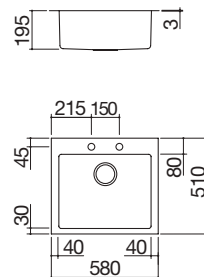

EBR

Accesorios: 8 17 20 25 40 43 45 61 62 66 71

- acero inoxidable AISI 304 de gran espesor
- cubeta con radio de radio "15"
- medidas de la cubeta: 50x40x19,5 h
- equipamiento: desagüe de 3" 1/2, tapón pop-up, tapón de acero inoxidable, rebosadero con desagüe perimetral
- agujero para grifo: 2 agujeros de serie
- mueble bajo para integración de la cubeta: 60
- hueco de encastre: 56x49 cm