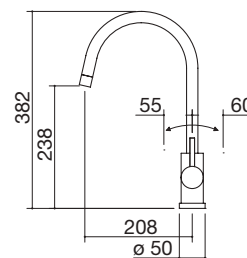

Grifo mezclador Evo Ducha Black

Grifo mezclador Soul Ducha Blanco

NEW

- cartucho: discos cerámicos
- rotación del caño: 360°
- base del grifo: Ø 50 mm
- agujero del grifo: Ø 35 mm

NEGRO

cód. 1RUBCY1

€ 289,00