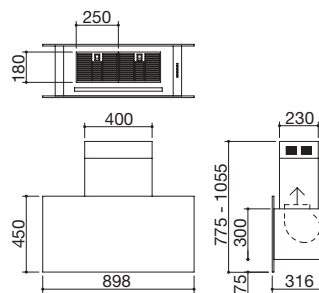

ACERO INOXIDABLE VINTAGE/NEGRO cód. **1KUNP121** € **1.960,00**

clase **(A)**

Accesorios: **(41)**

- acero inoxidable AISI 304
- aspiración filtrante opcional
- velocidades: 3 + aspiración intensiva
- caudal: 800 m³/h
- presión: 501 Pa
- nivel sonoro: 39-65 Lw(dBA)
- salida de aspiración: ø 150 mm + reductor ø 120 mm
- iluminación: barra LED 4000 K
- panel de mandos electrónico
- filtros: acero inoxidable
- chimenea telescópica H 77,5 - 105,5
- preinstalación para control remoto desde báscula Barazza
- potencia máxima absorbida: 0,3 kW