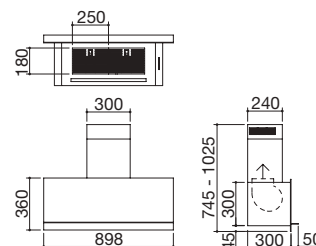

clase **(A)**

Accesorios: **(41)**

- acero inox. AISI 304 de 4 mm de espesor
- aspiración filtrante opcional
- velocidades: 3 + aspiración intensiva
- caudal: 800 m³/h
- presión: 501 Pa
- nivel sonoro: 39-65 Lw(dBA)
- salida de aspiración: ø 150 mm + reductor ø 120 mm
- iluminación: barra LED 4000 K
- panel de mandos electrónico
- filtros: acero inoxidable
- chimenea telescópica: H 74,5 - 102,5
- preinstalación para control remoto desde báscula Barazza
- potencia máxima absorbida: 0,3 kW