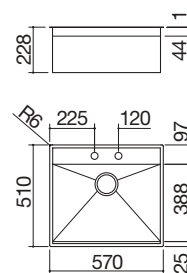

FREGADEROS LAB COVER 316

encastre con canto plano y enrasado

Fregadero Lab Cover 316 de encastre y enrasado de 57x51
1 cubeta con tapa + grifo

EBP FE BE NEW

Accesorios: 6 19 71

- acero inoxidable AISI 316 de gran espesor
- cubeta con radio de radio "0"
- medidas de la cubeta: 54x38,8x18,3 h
- cubeta con rebaje para deslizamiento de accesorios
- equipamiento: desagüe de 3" 1/2, tapón pop-up, rebosadero B
- agujero para grifo: 2 agujeros de serie
- mueble de instalación del fregadero:
 - encastre y a filo: 60
 - bajo encimera: 80
- hueco de encastre: 56x49 cm a filo y bajo encimera: ver web