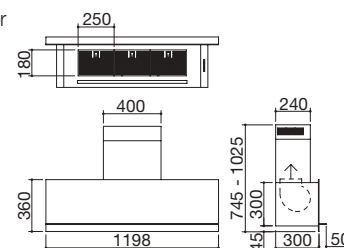

**ACERO INOXIDABLE SATINADO 4 mm/
NEGRO**

cód. **1KMDP9**

€ **1.872,00**

clase **(A)**

Accesorios: **(41)**

- acero inox. AISI 304 de 4 mm de espesor
- aspiración filtrante opcional
- velocidades: 3 + aspiración intensiva
- caudal: 800 m³/h
- presión: 501 Pa
- nivel sonoro: 39-65 Lw(dBA)
- salida de aspiración: ø 150 mm + reductor ø 120 mm
- iluminación: barra LED 4000 K
- panel de mandos electrónico
- filtros: acero inoxidable
- chimenea telescópica: H 74,5 - 102,5
- preinstalación para control remoto desde báscula Barazza
- potencia máxima absorbida: 0,3 kW