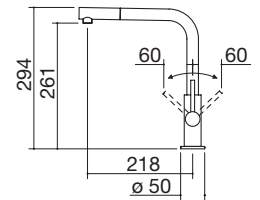

ACERO INOXIDABLE AISI 304 SATINADO cód. 1RUBOFDS

€ 466,00