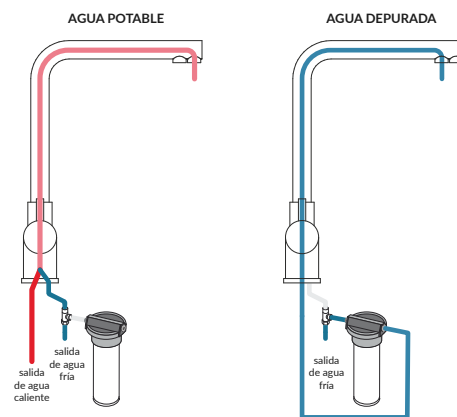

Grifo mezclador Glass de 3 vías

Glass está fabricado íntegramente en acero inoxidable AISI 316 y cumple dos funciones en un único cuerpo: distribución de agua depurada y de agua corriente normal. Permite utilizar el agua filtrada y depurada solo cuando es necesario. Es un sistema económico, ecológico y seguro, pensado para garantizar un agua siempre pura, eliminando los residuos de cal y cloro que causan malos olores. Protege el medio ambiente porque reduce considerablemente el uso de plásticos, no provoca despilfarros de agua y permite ahorrar con total seguridad.

Es cómodo, ocupa poco espacio y tiene una estética que se integra con facilidad. No requiere una instalación especial, distinta de la tradicional. Toda la tecnología está alojada en un cartucho que se puede sustituir de forma rápida y sencilla sin necesidad de herramientas ni de técnicos especializados. Cada cartucho suministra 3000 litros de agua con la máxima pureza. El temporizador incorporado en cada cartucho avisa cuando hay que cambiar el cartucho.

Los flujos están separados para que el agua filtrada y depurada circule aparte en todo su recorrido.