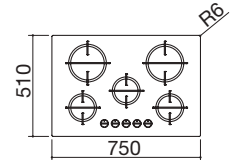

Potencia de los quemadores:

- 1 auxiliar: 1 kW
- 2 semirrápidos: 1,75 kW
- 1 rápido: 3 kW
- 1 doble corona: 4 kW