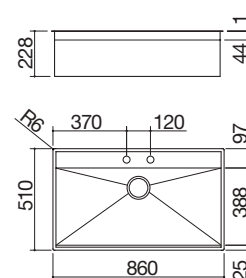

FREGADEROS LAB 316 CON REBAJE

encastre con canto plano, enrasado y bajo encimera

Fregadero Lab 316 de encastre, enrasado y bajo encimera de 57x51
1 cubeta con rebaje

Fregadero Lab 316 de encastre, enrasado y bajo encimera de 86x51
1 cubeta con rebaje

FREGADEROS LAB COVER 316

encastre con canto plano y enrasado

Fregadero Lab Cover 316 de encastre y enrasado de 57x51
1 cubeta con tapa + grifo

EBP FE BE NEW

Accesorios: 6 19 71

- acero inoxidable AISI 316 de gran espesor
- cubeta con radio de radio "0"
- medidas de la cubeta: 54x38,8x18,3 h
- cubeta con rebaje para deslizamiento de accesorios
- equipamiento: desagüe de 3" 1/2, tapón pop-up, rebosadero B
- agujero para grifo: 2 agujeros de serie
- mueble de instalación del fregadero:
  - encastre y a filo: 60
  - bajo encimera: 80
- hueco de encastre: 56x49 cm a filo y bajo encimera: ver web

ACERO INOXIDABLE AISI 316 SATINADO cód. 1LLB616

€ 1.049,00

EBP FE BE NEW

Accesorios: 6 19 67 71

- acero inoxidable AISI 316 de gran espesor
- cubeta con radio de radio "0"
- medidas de la cubeta: 83x38,8x18,3 h
- cubeta con rebaje para deslizamiento de accesorios
- equipamiento: desagüe de 3" 1/2, tapón pop-up, rebosadero B
- agujero para grifo: 2 agujeros de serie
- mueble de instalación del fregadero:
  - encastre y a filo: 90
  - bajo encimera: 100
- hueco de encastre: 85x49 cm a filo y bajo encimera: ver web

ACERO INOXIDABLE AISI 316 SATINADO cód. 1LLB916

€ 1.159,00

EBP FE NEW

Accesorios: 71