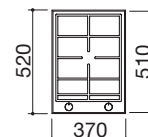

Potencia de los quemadores:

- 1 doble corona: 4,7 kW
(central 0,8 kW y corona 3,9 kW)

ACERO INOXIDABLE AISI 316 SATINADO cód. 1PTI1

€ 854,00

EBT NEW

- acero inoxidable AISI 316 de gran espesor
- parrilla: fundición
- equipamiento: encendido electrónico con batería
- ganchos de fijación, junta
- preinstalación para alimentación con GLP
- lona de cobertura impermeable
- hueco de encastre: 34x49 cm