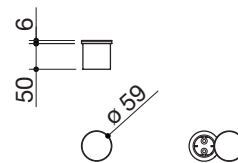

- 1 toma Schuko
- tamaño: $\varnothing$ 59 mm
- hueco de encastrado: $\varnothing$ 54 mm