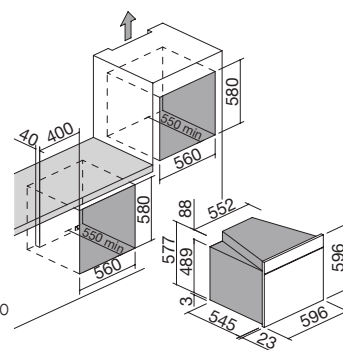

Horno Icon Trama de encastre de 60

Touch Control + mandos

Zefiro

NEW classe **A**

Accesorios: **28**

- sistema purificador Zefiro
- 11 funciones manuales
- 16 programas de cocción automática
- 30 programas de cocción personalizables
- modalidad Veggy
- temperatura máxima: 250 °C
- capacidad: 65 litros
- programador digital con Touch Control multilingüe + mandos
- características: frontal de control, mandos y tirador en acabado Soft-Touch, interior del horno Easy Clean, puerta extraíble y desmontable con triple vidrio y cristales termostáticos, bisagras Soft-Close, ventilación tangencial de enfriamiento, grill basculante, 2 luces laterales, soportes laterales
- equipamiento: 1 bandeja recoge grasas honda de acero esmaltado Easy Clean, 1 bandeja recoge grasas de acero esmaltado Easy Clean, 1 parrilla de acero, 2 pares de guías extraíbles
- dispositivos de seguridad: desactivación de seguridad, función para la seguridad de los niños
- potencia máxima absorbida: 2,7 kW