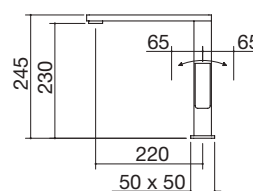

- cartucho: discos cerámicos
- rotación del caño: 360°
- base del grifo: 50x50 mm
- agujero del grifo: Ø 35 mm