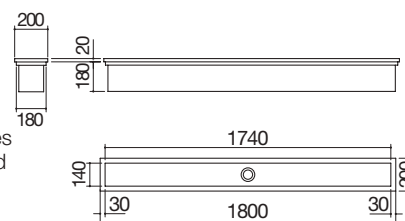

ACERO INOXIDABLE SATINADO

cód. 1C1150

€ 635,00

- acero inoxidable AISI 304 de gran espesor
- cubeta con desagüe de 2"
- preparado para colocación de 6 módulos
- 5 agujeros de salida de cables
- soportes para fijación a pared
- de serie: balda móvil de 10x13,8 cm
- hueco de encastre: 178x18 cm de pared: 178x19 cm