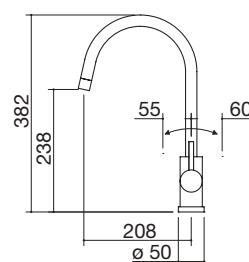

- cartucho: discos cerámicos
- rotación del caño: 360°
- base del grifo: Ø 50 mm
- agujero del grifo: Ø 35 mm