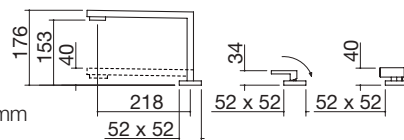

- cartucho: discos cerámicos
- rotación del caño: 360°
- altura mínima: 40 mm
- base del grifo: 52x52 mm
- base del monomando: 52x52 mm
- base de la ducha: 52x52 mm
- agujero del grifo: Ø 35 mm
- agujero del monomando: Ø 35 mm
- agujero de la ducha: Ø 35 mm