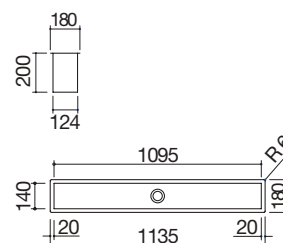

EBP FE

- acero inoxidable AISI 304 de gran espesor
- cubeta con desagüe de 2"
- preparado para colocación de 4 módulos
- 3 agujeros de salida de cables
- mueble bajo para integración: 120
- hueco de encastre: 111,5x16 cm
- enrasado de encimera: ver web