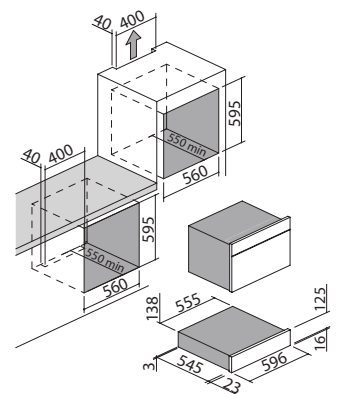

CAJÓN CALIENTAPLATOS ICON STEEL de encastre

Cajón calentaplatos Icon Steel de encastre

NEW

- precalentamiento de platos, vajillas, tacitas de café
- conservación del calor de los alimentos
- descongelación
- leudado de masas
- temperatura regulable de 30 °C a 70 °C
- características: superficie de apoyo interna de cristal con tapete antideslizante, guías telescópicas, apertura push-pull, indicador de funcionamiento, frontal frío
- potencia máxima absorbida: 0,4 kW