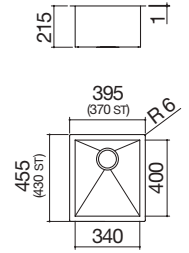

EBP FE BE Accesorios: 8 17 20 25 40 43 45 56
61 62 66 71 72

- acero inoxidable AISI 304 de gran espesor
- medidas de la cubeta: 34x40x21,5 h
- equipamiento: desagüe de 3" 1/2, agujero rebosadero
- mueble bajo para integración de la cubeta:
 - encastre y enrasado: 45
 - bajo encimera: 50
- hueco de encastre: 37,5x43,7 cm enrasado de encimera y bajo encimera: ver web