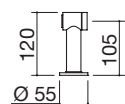

NEGRO cód. 1RUBSORN € 647,00

NEW

- ducha extraíble
- alimentación independiente
- base de la ducha: $\varnothing$ 55 mm
- agujero para ducha: $\varnothing$ 35 mm