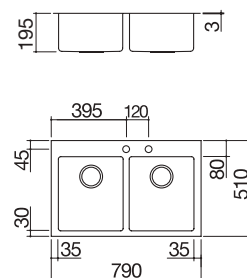

ACERO INOXIDABLE VINTAGE

cód. 1LUN61

€ 670,00

EBR

Accesorios: 8 17 20 25 40 43 45 61 62 66

- acero inoxidable AISI 304 de gran espesor
- cubeta con radio de radio "15"
- medidas de las cubetas: 34x40x19,5 h
- equipamiento: desagüe de 3" 1/2, tapón pop-up, tapón de acero inoxidable, rebosadero con desagüe perimetral
- agujero para grifo: 2 agujeros de serie
- mueble bajo para integración de las cubetas: 80
- hueco de encastre: 77x49 cm