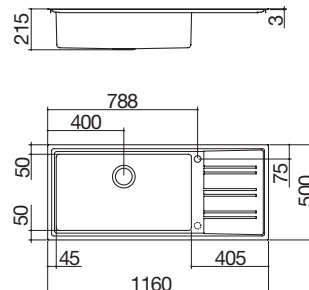

ACERO INOXIDABLE SATINADO

cód. 1LES91RK

€ 1.310,00

EBR NEW

Accesorios: 8 17 20 25 40 43 61 62 66 71

- acero inoxidable AISI 304 de gran espesor
- cubeta con radio de radio "15"
- medidas de la cubeta: 71x40x21,5 h
- equipamiento: desagüe de 3" 1/2, tapón de acero inoxidable, rebosadero con desagüe perimetral
- agujero para grifo: 1 agujero de serie, 2.º agujero bajo pedido
- mueble bajo para integración de la cubeta: 90
- hueco de encastre: 114x48 cm