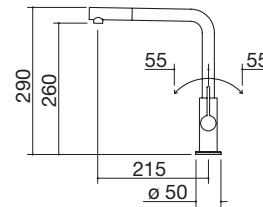

ACERO INOXIDABLE AISI 316 SATINADO cód. 1RUBOF316

€ 850,00

- cartucho: discos cerámicos
- rotación del caño: 360°
- base del grifo: Ø 50 mm
- agujero del grifo: Ø 35 mm

NEGRO

cód. 1RUBUN2

€ 427,00

- ducha extraíble
- cartucho: discos cerámicos
- rotación del caño: 360°
- base del grifo: Ø 50 mm
- agujero del grifo: Ø 35 mm