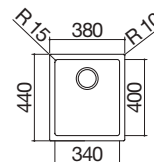

ACERO INOX. SATINADO de encastre y enrasado cód. 1X3440I € **321,00**

ACERO INOX. SATINADO bajo encimera cód. 1X3440S € **279,00**

EBP FE BE

Accesorios: 8 17 20 25 38 40 43 45

54 61 62 64 65 66 71

- acero inoxidable AISI 304 de gran espesor
- medidas de la cubeta: 40x40x19,5 h
- equipamiento: desagüe de 3" 1/2, rebosadero con desagüe perimetral
- mueble bajo para integración de la cubeta:
  - encastre y enrasado: 50
  - bajo encimera: 60
- hueco de encastre: 42x42 cm + corte para rebosadero enrasado de encimera y bajo encimera: ver web