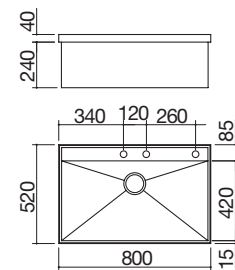

1 cubeta con rebaje

Accesorios: 70

- marco perimetral h 40 mm de acero inoxidable de 4 mm de espesor
- acero inoxidable AISI 304 de gran espesor
- cubeta de curvatura "0" con rebaje
- medidas de la cubeta: 49x42x17,2 h
- equipamiento: desagüe de 3" 1/2, tapón pop-up Smart, tapón de acero inoxidable, rebosadero con desagüe perimetral
- agujero para grifo: 3 agujeros de serie
- mueble bajo para integración de la cubeta: 60
- hueco de encastre: 51x51 cm

ACERO INOXIDABLE SATINADO

cód. 1LMZ51

€ 1.201,00

Accesorios: 70

- marco perimetral h 40 mm de acero inoxidable de 4 mm de espesor
- acero inoxidable AISI 304 de gran espesor
- cubeta de curvatura "0" con rebaje
- medidas de la cubeta: 77x42x17,2 h
- equipamiento: desagüe de 3" 1/2, tapón pop-up Smart, tapón de acero inoxidable, rebosadero con desagüe perimetral
- agujero para grifo: 3 agujeros de serie
- mueble bajo para integración de la cubeta: 90
- hueco de encastre: 79x51 cm