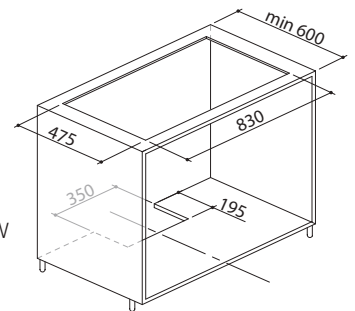

VITROCERÁMICA NEGRA CON REJILLA DE
ASPIRACIÓN CON ELEMENTO CENTRAL NEGRO cód. 1PZP9N

€ 3.582,00

Accesorios:

74
cód. 1BID
€ 298,00

75
cód. 1FCK
€ 457,00

76
cód. 1FMK
€ 306,00

77
cód. 1IZPI
€ 142,00

78
cód. 1IZPV
€ 142,00

Equipamiento de serie:
ganchos de fijación,
junta.