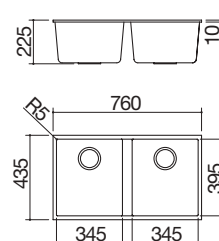

B_GRANITE BLANCO

cód. 1QS081BS

€ 528,00

BE

Accesorios: 8 25 40 43

- medidas de las cubetas: 34,5x39,5x21 h
- equipamiento: desagüe de 3" 1/2, tapón de acero inoxidable, rebosadero
- mueble bajo para integración de las cubetas: 80
- bajo encimera: ver web