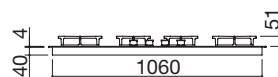

EB4

Accesorios: 36

- acero inoxidable AISI 304 de 4 mm de espesor
- quemadores Flat Eco-Design
- parrillas: fundición
- hueco de encastre: 107x37 cm