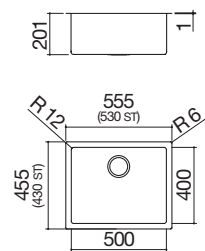

ACERO INOX. SATINADO de encastre y enrasado cód. 1QR50I € 738,00
ACERO INOX. SATINADO bajo encimera cód. 1QR50S € 652,00

EBP FE BE Accesorios: 8 17 20 25 40 43 45 54
NEW 61 62 64 65 66 71

- acero inoxidable AISI 304 de gran espesor
- medidas de la cubeta: 70x40x20 h
- equipamiento: desagüe de 3" ½, tapón de acero inoxidable, rebosadero con desagüe perimetral
- mueble bajo para integración de la cubeta:
  - encastre y enrasado: 80
  - bajo encimera: 90
- hueco de encastre: 73,5x43,7 cm
  enrasado de encimera y bajo encimera: ver web