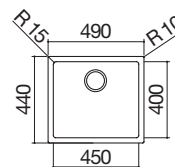

ACERO INOX. SATINADO de encastre y enrasado cód. 1X4540I € **342,00**

ACERO INOX. SATINADO bajo encimera cód. 1X4540S € **300,00**