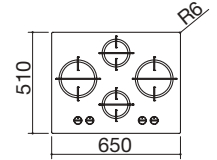

EVP

Accesorios: **36**

- vitrocerámica de 4 mm de espesor
- quemadores Flat Eco-Design
- parrillas: fundición
- hueco de encastre: 56x48 cm

Potencia de los quemadores:

- 1 auxiliar: 1 kW
- 1 semirrápido: 1,75 kW
- 1 rápido: 3 kW
- 1 doble corona: 4 kW