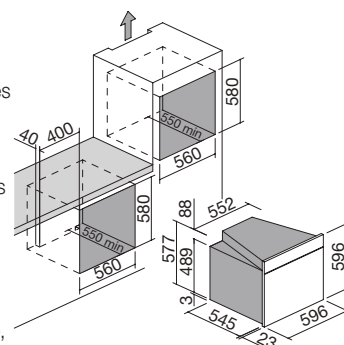

Accesorios: **28**

- sistema purificador Zefiro
- 11 funciones manuales
- 16 programas de cocción automática
- 30 programas de cocción personalizables
- modalidad Veggy
- temperatura máxima: 250 °C
- capacidad: 65 litros
- Pantalla táctil interactivo en varios idiomas
- características: tirador en acabado Soft-Touch, interior del horno Easy Clean, puerta extraíble y desmontable con triple vidrio y cristales termorreflectantes, cristal dark grey, bisagras Soft-Close, ventilación tangencial de enfriamiento, grill basculante, 2 luces laterales, soportes laterales
- equipamiento: 1 bandeja recoge grasas honda de acero esmaltado Easy Clean, 1 bandeja recoge grasas de acero esmaltado Easy Clean, 1 parrilla de acero, 2 pares de guías extraíbles
- dispositivos de seguridad: desactivación de seguridad, función para la seguridad de los niños
- potencia máxima absorbida: 2,7 kW