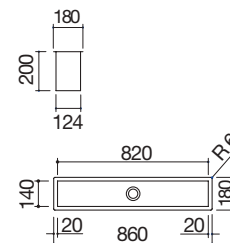

EBP FE

- acero inoxidable AISI 304 de gran espesor
- cubeta con desagüe de 2"
- preparado para colocación de 3 módulos
- 3 agujeros de salida de cables
- mueble bajo para integración: 90
- hueco de encastre: 84x16 cm
- enrasado de encimera: ver web