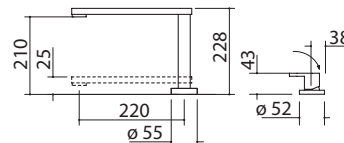

- cartucho: discos cerámicos
- rotación del caño: 360°
- altura mínima: 42 mm
- base del grifo: Ø 55 mm
- base del monomando: Ø 52 mm
- agujero del grifo: Ø 35 mm
- agujero del monomando: Ø 35 mm