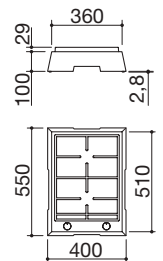

ACERO INOXIDABLE AISI 316 SATINADO cód. 1PTF1

€ 903,00

FBE NEW

- acero inoxidable AISI 316 de gran espesor
- parrilla: fundición
- equipamiento: encendido electrónico con batería
- preinstalación para alimentación con GLP
- lona de cobertura impermeable

Potencia de los quemadores:

- 1 semirrápido: 1,75 kW
- 1 doble corona Chef: 3,5 kW

ACERO INOXIDABLE AISI 316 SATINADO cód. 1PTF2

€ 935,00

FBE NEW

- acero inoxidable AISI 316 de gran espesor
- funciones: limitador de potencia, Booster, detección selectiva de cacerolas, mantenimiento del calor, precalentamiento automático, bloqueo electrónico de funciones para la seguridad de los niños, luz indicadora de calor residual, apagado de seguridad
- diámetro de cacerola mínimo: $\varnothing$ 90 mm
- niveles de potencia ajustables: 1,6 – 2,0 – 2,4 – 2,8 – 3,2 – 3,7 kW
- potencia máxima absorbida: 3,7 kW
- equipamiento: enchufe de corriente con toma Schuko
- lona de cobertura impermeable
- tabla de cortar Thalass 1TTH

Potencia de las zonas de inducción:

- 1 zona $\varnothing$ 200 mm: 2,3-3 kW (*)
- 1 zona $\varnothing$ 160 mm: 1,4-2,1 kW (*)
- (*) en función Booster