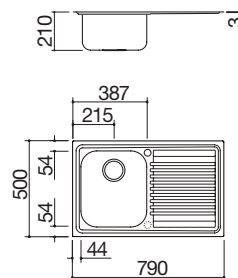

EBR

Accesorios: 3 5 12 14 24 38

- acero inoxidable AISI 304
- medidas de la cubeta: 34x39x21 h
- equipamiento: desagüe de 3" 1/2, rebosadero con desagüe perimetral
- agujero para grifo: 1 agujero de serie, 2.º agujero bajo pedido
- mueble bajo para integración de la cubeta: 45
- hueco de encastre: 77x48 cm

ACERO INOX. SATINADO escurridor a dcha. cód. 1LFS81D € 259,00

ACERO INOX. SATINADO escurridor a izda. cód. 1LFS81S € 259,00

EBR

Accesorios: 3 5 12 14 24 38

- acero inoxidable AISI 304
- medidas de las cubetas: 34x39x21 h
- equipamiento: desagüe de 3" 1/2, rebosadero con desagüe perimetral
- agujero para grifo: 1 agujero de serie, 2.º agujero bajo pedido
- mueble bajo para integración de las cubetas: 80
- hueco de encastre: 77x48 cm