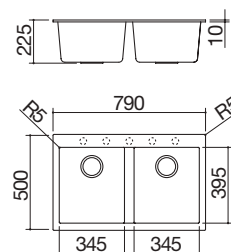

B_GRANITE NEGRO

cód. 1LSO81N

€ 505,00

EBAS

Accesorios: 8 25 40 43

- medidas de las cubetas: 34,5x39,5x21 h
- equipamiento: desagüe de 3" 1/2, tapón de acero inoxidable, rebosadero
- agujero para grifo: preparado para 5 agujeros
- mueble bajo para integración de las cubetas: 80
- hueco de encastre: 77x48 cm