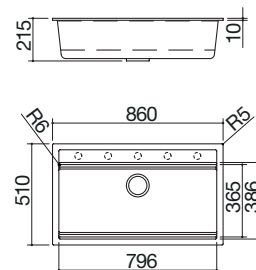

EBAS NEW

Accesorios: 71

- medidas de la cubeta: 79,6x36,5x20 h
- equipamiento: desagüe de 3" 1/2, tapón de acero inoxidable y rebosadero con desagüe perimetral
- agujero para grifo: preparado para 5 agujeros
- mueble bajo para integración de la cubeta: 90
- hueco de encastre: 84x48 cm