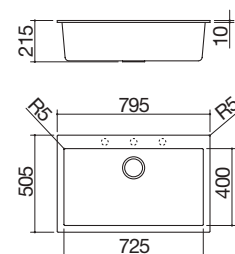

B_GRANITE BLANCO

cód. 1LSO61B

€ 480,00

EBAS

Accesorios: 8 20 25 40 43

- medidas de la cubeta: 72,5x40x20 h
- equipamiento: desagüe de 3" 1/2, tapón de acero inoxidable, rebosadero
- agujero para grifo: preparado para 3 agujeros
- mueble bajo para integración de la cubeta: 80
- hueco de encastre: 77x48 cm