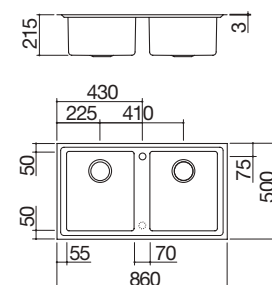

ACERO INOXIDABLE SATINADO cód. 1LES92R € 693,00

EBR

Accesorios: 8 17 20 25 40 43 61 62 66 71

- acero inoxidable AISI 304 de gran espesor
- cubeta con radio de radio "15"
- medidas de la cubeta: 71x40x21,5 h
- equipamiento: desagüe de 3" ½, tapón de acero inoxidable, rebosadero con desagüe perimetral
- agujero para grifo: 1 agujero de serie, 2.º agujero bajo pedido
- mueble bajo para integración de la cubeta: 90
- hueco de encastre: 84x48 cm