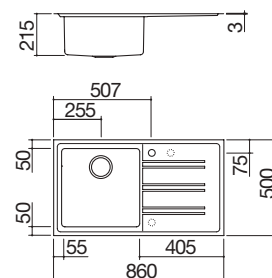

1 cubeta

EBR

Accesorios: 8 17 20 25 40 43 61 62 66 71

- acero inoxidable AISI 304 de gran espesor
- cubeta con radio de radio "15"
- medidas de la cubeta: 40x40x21,5 h
- equipamiento: desagüe de 3" ½, tapón de acero inoxidable, rebosadero con desagüe perimetral
- agujero para grifo: 1 agujero de serie, 2.º y 3.º agujero bajo pedido
- mueble bajo para integración de la cubeta: 60
- hueco de encastre: 84x48 cm