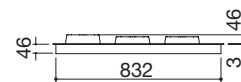

Potencia de los quemadores:

- 1 auxiliar: 1 kW
- 2 semirrápido: 1,75 kW
- 1 rápido: 3 kW
- 1 triple corona: 3,8 kW

ACERO INOXIDABLE SATINADO

cód. 1PSP75

€ 1.129,00

EBR

Accesorios: 35 36

- acero inoxidable AISI 304 de gran espesor
- parrillas: fundición
- hueco de encastre: 84x48 cm