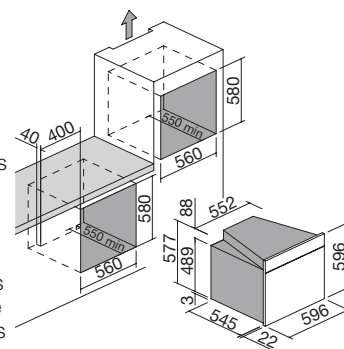

HORNO CITY GLASS de encastre

Horno City Glass de encastre de 60 Multiprogram

NEW classe **A**

Accesorios: **28 29**

- sistema purificador Zefiro
- 8 funciones manuales + descongelación rápida
- temperatura máxima: 250 °C
- capacidad: 65 litros
- programador digital electrónico de inicio/fin de cocción y cuentaminutos
- características: mandos y tirador en acabado Soft-Touch, interior del horno Easy Clean, puerta extraíble y desmontable con triple vidrio y cristales termorreflectantes, bisagras Soft-Close, ventilación tangencial de enfriamiento, grill basculante, 2 luces laterales, soportes laterales
- equipamiento: 1 bandeja recoge grasas honda de acero esmaltado Easy Clean, 1 bandeja recoge grasas de acero esmaltado Easy Clean, 1 parrilla de acero
- potencia máxima absorbida: 2,7 kW