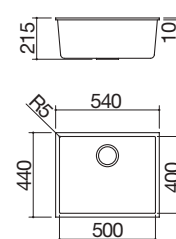

BE NEW

Accesorios: 8 20 25 40 43

- medidas de la cubeta: 50x40x20 h
- equipamiento: desagüe de 3" ½, tapón de acero inoxidable, rebosadero
- mueble bajo para integración de la cubeta: 60
- bajo encimera: ver web