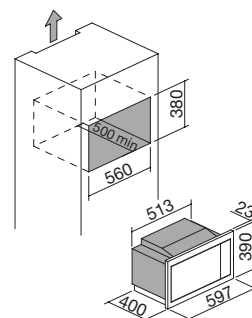

ACERO INOXIDABLE NEGRO MATE / NEGRO cód. 1MOEN

€ 632,00