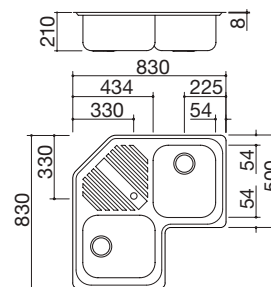

ACERO INOXIDABLE SATINADO

cód. 1LFS82A

€ 732,00