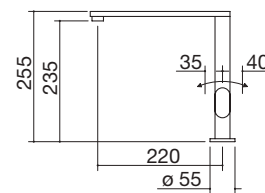

- cartucho: discos cerámicos
- rotación del caño: 360°
- base del grifo: Ø 55 mm
- agujero del grifo: Ø 35 mm

ACABADO ACERO INOXIDABLE SATINADO cód. 1RUBMBF1

€ 449,00

- cartucho: discos cerámicos
- rotación del caño: 360°
- base del grifo: Ø 55 mm
- agujero del grifo: Ø 35 mm