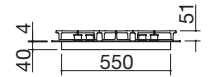

EVP

Accesorios: **36**

- vitrocerámica de 4 mm de espesor
- quemadores Flat Eco-Design
- parrillas: fundición
- hueco de encastre: 56x48 cm