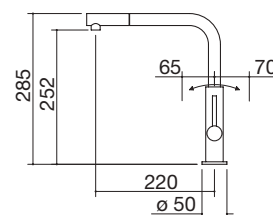

ACABADO ACERO INOXIDABLE CROMADO cód. 1RUBMBLC

€ 190,00

- ducha extraíble
- cartucho: discos cerámicos
- rotación del caño: 360°
- base del grifo: Ø 50 mm
- agujero del grifo: Ø 35 mm