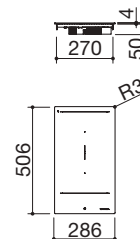

EVP FE NEW

Accesorios: 74

- mandos: Touch Control
- funciones: limitador de potencia, Bridge, reconocimiento automático de cacerolas, Booster, detección selectiva de cacerolas, función pausa/reanudación, temporizador de fin de cocción 1-600 min, minute minder, precalentamiento automático, mantenimiento del calor
- dispositivos de seguridad: bloqueo electrónico de funciones para la seguridad de los niños, indicador de calor residual, alarma de rebosamiento, apagado de seguridad
- diámetro de cacerola mínimo: $\varnothing$ 110 mm
- niveles de potencia ajustables: 1,4 - 1,5 - 1,6 - ... - 3,5 - 3,6 - 3,7 kW
- potencia máxima absorbida: 3,7 kW
- hueco de encastre: 28x49 cm
- enrasado de encimera: ver web