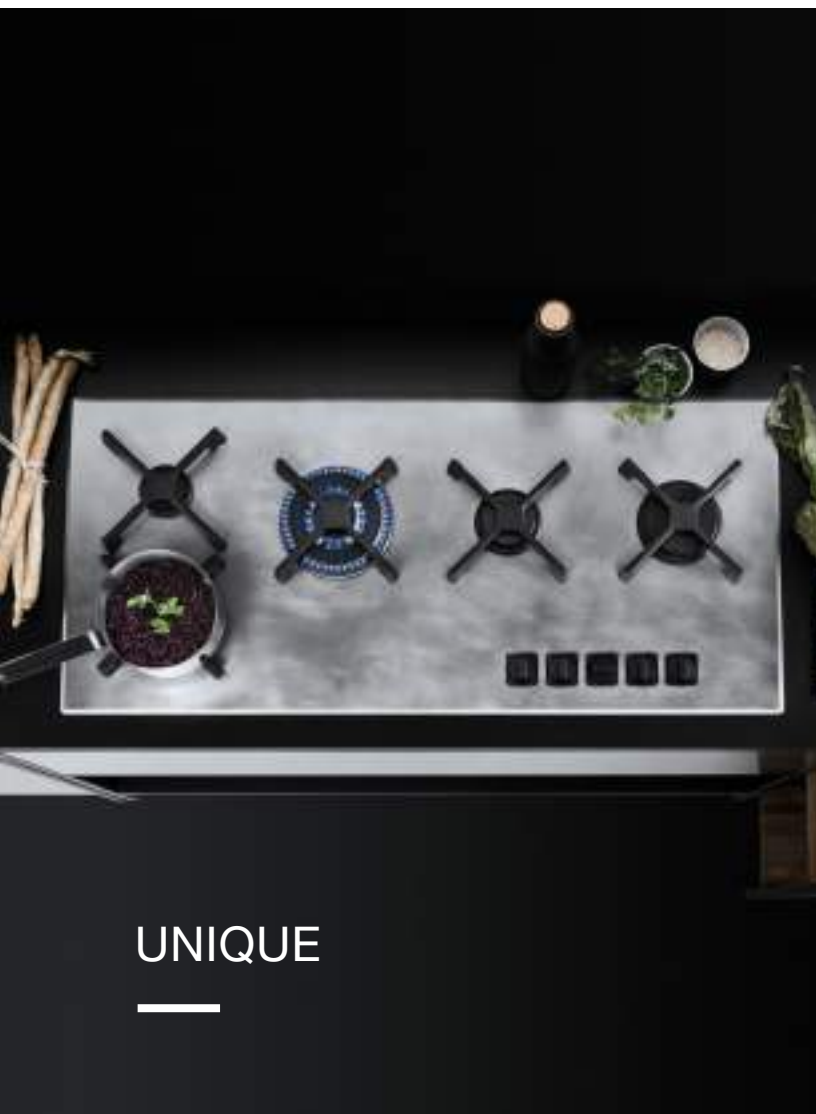

PLACAS DE COCCIÓN

UNIQUE