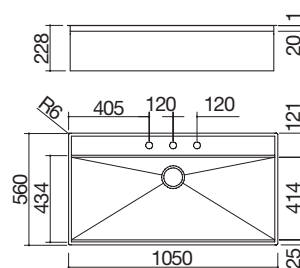

ACERO INOXIDABLE SATINADO

cód. 1LFX101N

€ 1.767,00

EBP FE Accesorios: 8 17 20 25 40 61 66

- acero inoxidable AISI 304 de gran espesor
- cubeta con radio de radio "0"
- medidas de la cubeta: 102x41,4x20,7 h
- cubeta con rebaje para deslizamiento de accesorios
- equipamiento: desagüe de 3" 1/2 negro, tapón pop-up Smart negro, rebosadero negro con desagüe perimetral, tabla de cortar de HPL negro 1TOF26N, bandeja perforada de acero inoxidable con escurreplatos de HPL negro 1VSFX, grifo mezclador Soul con monomando independiente y ducha extraíble 1RUBSORN
- agujero para grifo: 3 agujeros de serie
- mueble bajo para integración de la cubeta: 120
- hueco de encastre: 103x54 cm
- enrasado de encimera: ver web