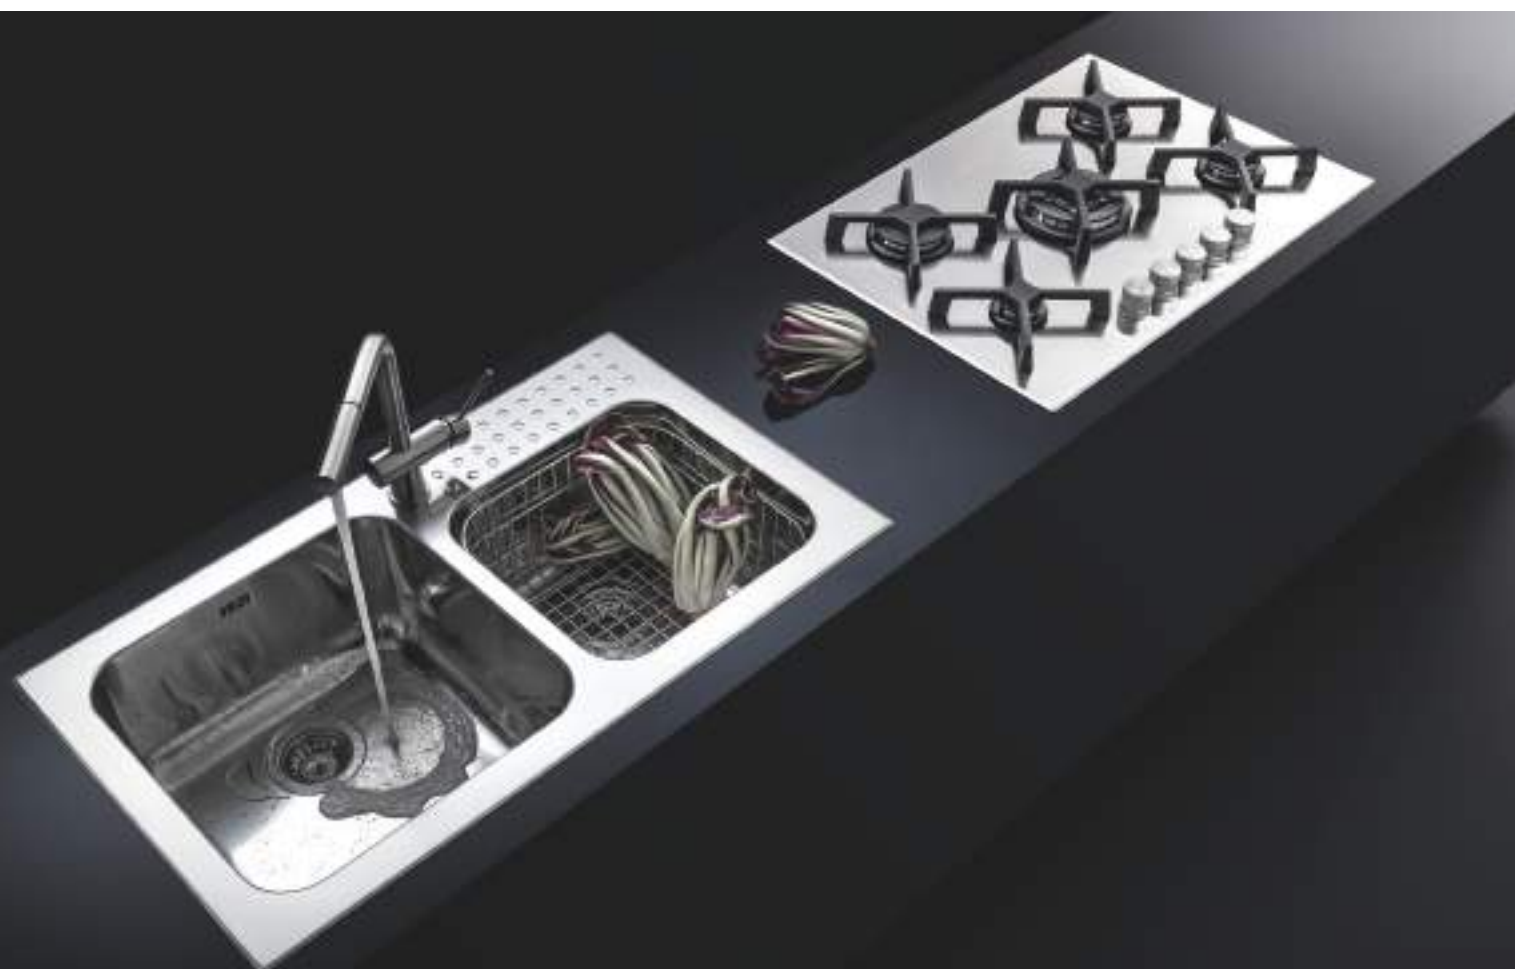

ACERO INOXIDABLE SATINADO

cód. 11S6060

€ 371,00