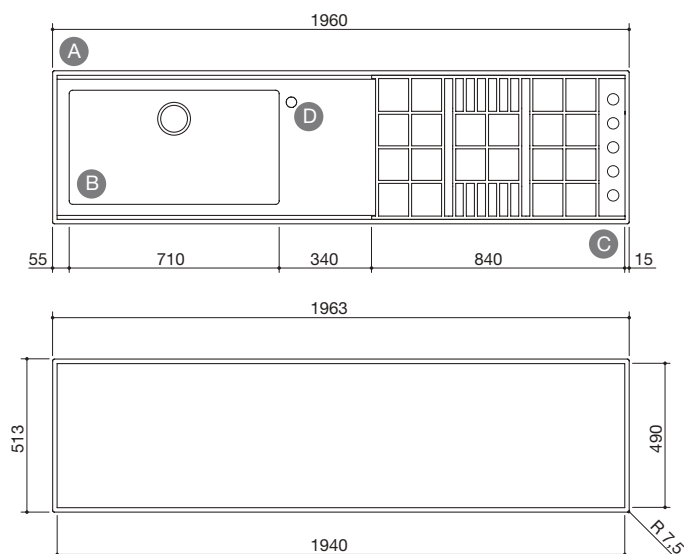

Fórmula: encimera de acero con trabajo + elementos seleccionados + agujero para grifo, en su caso

Longitud 196, profundidad 51

A	Encimera de acero de más de 150 (hasta 236) con trabajo	cód. LLF2	€ 1.473,00
B	Fregadero R. "15" 71x40x19,5 h	cód. VX170	€ 925,00
C	Lab de 90 4 fuegos de gas + doble corona cocción a dcha., parillas y tapillas de fundición	cód. PL5IGD	€ 1.958,00
D	Agujero para grifo diám. 3,5	cód. FTR	€ 23,00
	Tabla de cortar deslizante de acero inoxidable	cód. TSI48	€ 374,00
	• hueco de encastre: 194x49 cm • enrasado de encimera: 196,3x51,3 R 0,75 cm rebaje 0,12 cm	Total	€ 4.753,00