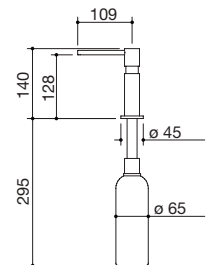

- distribuidor con depósito para jabón líquido/detergente con llenado desde arriba, capacidad: 0,5 l
- medidas del recipiente: $\varnothing$ 65x200 h mm
- base del dispensador: $\varnothing$ 45 mm
- agujero para dispensador: $\varnothing$ 35 mm
- puede instalarse en encimeras con espesor de 65 mm como máximo