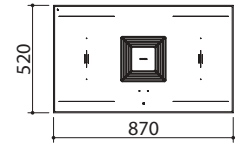

PLACA DE INDUCCIÓN KASAI ZERO PLUS encastre canto H. 40 mm

Placa de cocción Kasai Zero Plus de 90
campana integrada

La rejilla de aspiración está disponible como
accesorio también en las versiones con elemento
central de acero inoxidable satinado y Vintage.

EMK NEW

clase A++

Accesorios: 74 75 76 77 78

- marco perimetral h 40 mm de acero inoxidable AISI 304 de 4 mm de espesor
- mandos: táctiles
- hueco de encastre: 83x47,5 cm

INDUCCIÓN

- funciones: limitador de potencia, Chef Cook, Bridge, reconocimiento automático de cacerolas, Booster, detección selectiva de cacerolas, función pausa/reanudación, temporizador de fin de cocción 1-600 min, minute minder, precalentamiento automático, mantenimiento del calor
- dispositivos de seguridad: bloqueo electrónico de funciones para la seguridad de los niños, indicador de calor residual, alarma de rebosamiento, apagado de seguridad
- diámetro de olla mínimo: $\varnothing$ 110 mm
- niveles de potencia ajustables: 1,4 - 1,5 - 1,6 - ... - 7,2 - 7,3 - 7,4 kW
- máxima potencia absorbida: 7,4 kW

CAMPANA

- velocidades: 3 + intensiva
- caudal nominal: 800 m³/h
- presión: 524 Pa
- nivel sonoro: 56-76 Lw (dBA)
- filtro: acero inoxidable AISI 304
- clase: A++
- potencia máxima absorbida: 0,22 kW
- aspiración filtrante opcional
- altura mínima del zócalo: 60 mm

Potencia de las zonas de inducción:

- 4 zonas Octa: 2,1-3 kW (*)

(*) en función Booster

VITROCERÁMICA NEGRA CON REJILLA DE ASPIRACIÓN CON ELEMENTO CENTRAL NEGRO

cód. 1PKZP9N

€ 4.664,00

Equipamiento de serie: ganchos de fijación, junta.

Accesorios:

74

cód. 1BID
€ 298,00

75

cód. 1FCK
€ 457,00

76

cód. 1FMK
€ 306,00

77

cód. 1IZPI
€ 142,00

78

cód. 1IZPV
€ 142,00