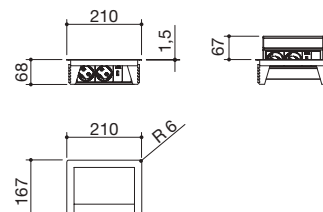

- 2 tomas Schuko + 1 puerto USB
- medidas: 210x167 mm
- hueco de encastre: 195x157 mm enrasado de encimera: ver web

TAPA DE ACERO INOX. AISI 304 SATINADO cód. 1PPTU

€ 469,00

- 2 tomas Schuko + 1 puerto USB
- medidas: 225x105 mm
- hueco de encastre: 215x88 mm