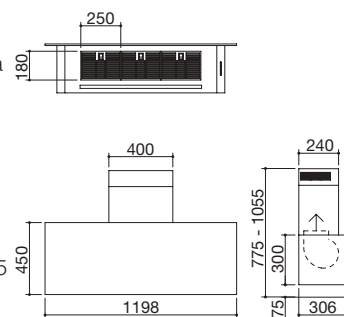

ACERO INOXIDABLE SATINADO/NEGRO cód. 1KSTP9

€ 1.530,00

clase **(A)**

Accesorios: **(41)**

- acero inoxidable AISI 304
- aspiración filtrante opcional
- velocidades: 3 + aspiración intensiva
- caudal: 800 m³/h
- presión: 501 Pa
- nivel sonoro: 39-65 Lw(dBA)
- salida de aspiración: $\varnothing$ 150 mm + reductor $\varnothing$ 120 mm
- iluminación: barra LED 4000 K
- panel de mandos electrónico
- filtros: acero inoxidable
- chimenea telescópica H 77,5 - 105,5
- preinstalación para control remoto desde báscula Barazza
- potencia máxima absorbida: 0,3 kW

ACERO INOXIDABLE SATINADO/NEGRO cód. 1KSTP12

€ 1.760,00

clase **(A)**

Accesorios: **(41)**

- acero inoxidable AISI 304
- aspiración filtrante opcional
- velocidades: 3 + aspiración intensiva
- caudal: 800 m³/h
- presión: 501 Pa
- nivel sonoro: 39-65 Lw(dBA)
- salida de aspiración: $\varnothing$ 150 mm + reductor $\varnothing$ 120 mm
- iluminación: barra LED 4000 K
- panel de mandos electrónico
- filtros: acero inoxidable
- chimenea telescópica H 77,5 - 105,5
- preinstalación para control remoto desde báscula Barazza
- potencia máxima absorbida: 0,3 kW