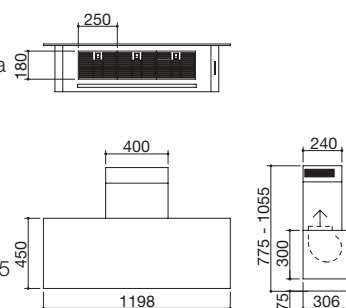

ACERO INOXIDABLE VINTAGE/NEGRO cód. **1KUNP91** € **1.711,00**

clase **(A)**

Accesorios: **(41)**

- acero inoxidable AISI 304
- aspiración filtrante opcional
- velocidades: 3 + aspiración intensiva
- caudal: 800 m³/h
- presión: 501 Pa
- nivel sonoro: 39-65 Lw(dBA)
- salida de aspiración: ø 150 mm + reductor ø 120 mm
- iluminación: barra LED 4000 K
- panel de mandos electrónico
- filtros: acero inoxidable
- chimenea telescópica H 77,5 - 105,5
- preinstalación para control remoto desde báscula Barazza
- potencia máxima absorbida: 0,3 kW