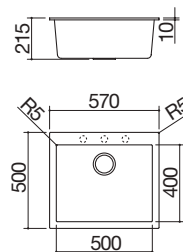

EBAS

- medidas de la cubeta: 50x40x20 h
- equipamiento: desagüe de 3" 1/2, tapón de acero inoxidable, rebosadero
- agujero para grifo: preparado para 3 agujeros
- mueble bajo para integración de la cubeta: 60
- hueco de encastre: 55x48 cm