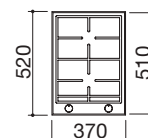

Potencia de los quemadores:

- 1 doble corona: 4,7 kW
(central 0,8 kW y corona 3,9 kW)

ACERO INOXIDABLE AISI 316 SATINADO cód. 1PTI1

€ 854,00

EBT NEW

- acero inoxidable AISI 316 de gran espesor
- parrilla: fundición
- equipamiento: encendido electrónico con batería
- ganchos de fijación, junta
- preinstalación para alimentación con GLP
- lona de cobertura impermeable
- hueco de encastre: 34x49 cm