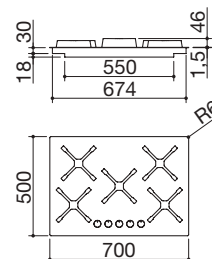

Potencia de los quemadores:

- 1 auxiliar: 1 kW
- 2 semirrápidos: 1,75 kW
- 1 rápido: 3 kW
- 1 triple corona: 3,8 kW

ACERO INOXIDABLE SATINADO

cód. 1PSPF75

€ 1.222,00

EBP FE

Accesorios: 35 36

- acero inoxidable AISI 304 de gran espesor
- parrillas: fundición
- hueco de encastre: 84x48 cm
  enrasado de encimera: ver web