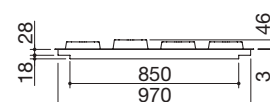

Potencia de los quemadores:

- 1 auxiliar: 1 kW
- 2 semirrápido: 1,75 kW
- 1 rápido: 3 kW
- 1 triple corona: 3,8 kW

ACERO INOXIDABLE SATINADO

cód. 1PSP95

€ 1.318,00

EBR

Accesorios: 35 36

- acero inoxidable AISI 304 de gran espesor
- parrillas: fundición
- hueco de encastre: 98x43 cm