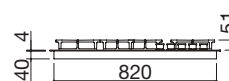

ACERO INOXIDABLE MATE de 4 mm

cód. 1PMDM70

€ 1.749,00

EB4 NEW

Accesorios: 36

- acero inoxidable AISI 304 de 4 mm de espesor
- quemadores Flat Eco-Design
- parrillas: fundición
- hueco de encastre: 83x48 cm