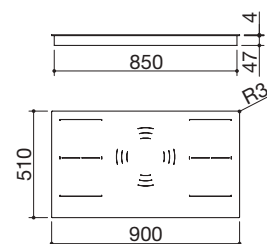

Potencia de las zonas de inducción:

- 6 zonas Octa: 2,1-3,7 kW (*)
- (*) en función Booster

VITROCERÁMICA NEGRA 4 mm

cód. 1PIDS80N

€ 2.744,00

EVP FE

Accesorios: **74**

- mandos: Touch Control con multislider
- funciones: cocciones automáticas con tres niveles, Bridge, reconocimiento automático de cacerolas, Booster, detección selectiva de cacerolas, función pausa/reanudación, temporizador de fin de cocción 1-99 min
- dispositivos de seguridad: bloqueo electrónico de funciones para la seguridad de los niños, indicador de calor residual, alarma de rebosamiento, apagado de seguridad
- diámetro de cacerola mínimo: ϕ 125 mm
- máxima potencia absorbida: 11,1 kW
- hueco de encastre: 86x49
enrasado de encimera: ver web