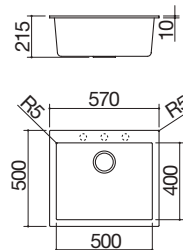

EBAS

- medidas de la cubeta: 50x40x20 h
- equipamiento: desagüe de 3" ½, tapón de acero inoxidable, rebosadero
- agujero para grifo: preparado para 3 agujeros
- mueble bajo para integración de la cubeta: 60
- hueco de encastre: 55x48 cm