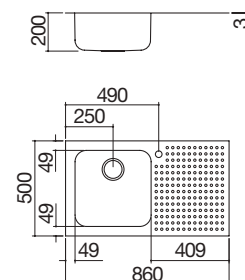

Fregadero Select de encastre de 116x50

2 cubetas + plano de apoyo

EBR

Accesorios: 11 38

- acero inoxidable AISI 304 de gran espesor
- medidas de la cubeta: 40x40x20 h
- equipamiento: desagüe de 3" 1/2, agujero rebosadero
- agujero para grifo: 1 agujero de serie
- mueble bajo para integración de la cubeta: 60
- hueco de encastre: 84x48 cm