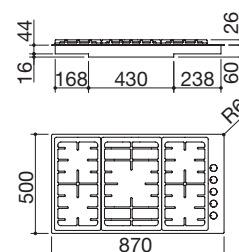

Potencia de los quemadores:

- 1 auxiliar: 1 kW
- 2 semirrápidos: 1,75 kW
- 1 rápido: 3 kW
- 1 doble corona: 3,5 kW