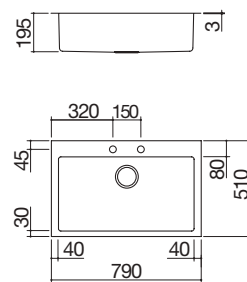

ACERO INOXIDABLE SATINADO

cód. 1LBO81

€ 811,00

EBR NEW

Accesorios: 8 20 25 40 45 61 62 66 71

- acero inox. AISI 304 de gran espesor
- cubeta con radio de radio "15"
- medidas de la cubeta: 71x40x19,5 h
- equipamiento: desagüe de 3" 1/2, tapón pop-up, tapón de acero inoxidable, rebosadero con desagüe perimetral, cubeta perforada de acero inoxidable 1VOF, tabla de cortar de HPL negro 1TOF26N, grifo mezclador Steel Ducha 1RUBMSTD
- agujero para grifo: 2 agujeros de serie
- mueble bajo para integración de la cubeta: 80
- hueco de encastre: 77x49 cm