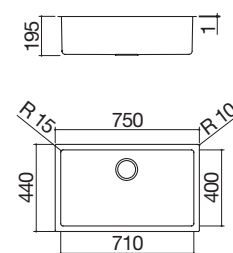

ACERO INOXIDABLE VINTAGE

cód. 1X70V

€ 718,00

EBP FE BE Accesorios: 8 17 20 25 38 40 43 45
NEW 54 61 62 64 65 66 71

- acero inoxidable AISI 304 de gran espesor
- medidas de la cubeta: 71x40x19,5 h
- equipamiento: desagüe de 3" 1/2 negro, rebosadero con desagüe perimetral, tabla de cortar de HPL negro 1TOF26N, rejilla multiuso 1GSPA y grifo mezclador Unique Two Ducha 1RUBUN2D
- mueble bajo para integración de la cubeta: 80
- hueco de encastre: 73x42 cm + corte para rebosadero enrasado de encimera y bajo encimera: ver web