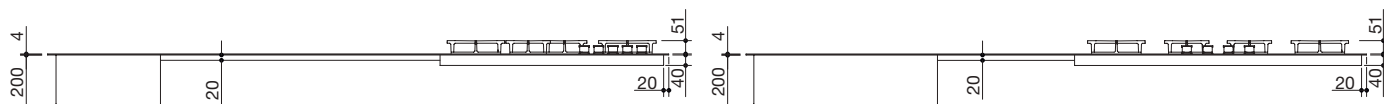

MOOD FUSION

características

Acabado

- Acero inoxidable AISI 304 4 mm macizo con acabado satinado. Disponible bajo pedido en acabado Vintage y Mate.

Límites dimensionales

- Longitud máxima: 236 cm
- Profundidad: 51 y 45 cm
- Grosor de la encimera: 0,4 cm
- Dim. tot. de la zona de cocción de gas: 4 cm
- Dim. tot. de la zona de cocción por inducción: 6 cm
- Dim. tot. de la zona de lavado: 20 cm
- Dim. tot de la zona plana: 2 cm
- Radio de curvatura de las esquinas exteriores: 0,6 cm

- Distancia mínima entre una placa de cocción y un fregadero o plano de apoyo rebajado: 3,4 cm
- Distancia mínima entre dos fregaderos: 6,4 cm
- Distancia fija desde el centro del agujero para grifo al canto trasero del fregadero: 4,5 cm
- Dos orificios traseros para grifo y válvula de desagüe de serie

Profundidad 51

- Distancia mínima desde el canto delantero a la placa de inducción: 5,5 cm
- Distancia mínima desde el canto lateral a la placa de inducción: 3,5 cm
- Distancia mínima desde el canto lateral al fregadero: 3,4 cm
- Distancia fija desde el canto frontal al fregadero: 3,4 cm
- Distancia fija desde el canto trasero al fregadero: 8 cm
- Distancia fija entre dos agujeros para grifo: 12 cm
- Longitud fija del plano de apoyo rebajado: 39,6 cm
- Dos orificios traseros para grifo y válvula de desagüe de serie