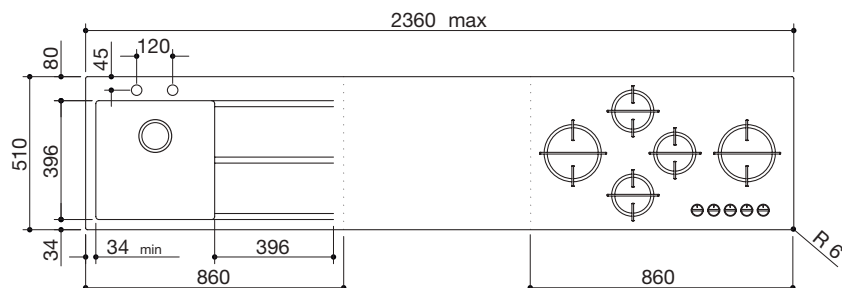

Dimensiones para hueco de encastre

- Profundidad: 49 y 45 cm
- Longitud: -2 cm con respecto a la medida de la encimera

Para encimeras de acero Mood Fusion de más de 120 cm y 180 cm, Barazza recomienda valorar la posibilidad de realizar dos o tres huecos de encastre, respectivamente, con una distancia de 10 cm.

Profundidad 45

- Distancia mínima desde el canto lateral al fregadero: 3,4 cm
- Distancia fija desde el canto frontal al fregadero: 3,4 cm
- Distancia fija desde el canto trasero al fregadero: 8 cm
- Distancia fija entre dos agujeros para grifo: 12 cm
- Longitud fija del plano de apoyo rebajado: 39,6 cm
- Dos orificios traseros para grifo y válvula de desagüe de serie