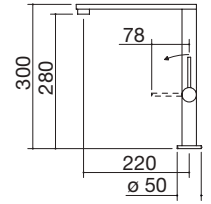

NEW

- acero inoxidable AISI 304
- cartucho: discos cerámicos
- rotación del caño: 360°
- base del grifo: Ø 50 mm
- agujero del grifo: Ø 35 mm

ACERO INOXIDABLE AISI 304 SATINADO cód. 1RUBBFS

€ 348,00

NEW

- ducha extraíble
- acero inoxidable AISI 304
- cartucho: discos cerámicos
- rotación del caño: 360°
- base del grifo: Ø 50 mm
- agujero del grifo: Ø 35 mm