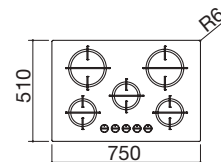

EB4 NEW

Accesorios: 36

- acero inoxidable AISI 304 de 4 mm de espesor
- quemadores Flat Eco-Design
- parrillas: fundición
- hueco de encastre: 56x48 cm para mueble de 60

Potencia de los quemadores:

- 1 auxiliar: 1 kW
- 2 semirrápidos: 1,75 kW
- 1 rápido: 3 kW
- 1 doble corona: 4 kW