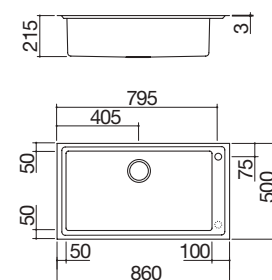

ACERO INOXIDABLE SATINADO cód. 1LES91R € 711,00