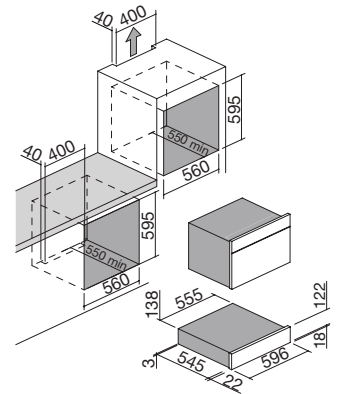

CRISTAL NEGRO

cód. 1CSEVG

€ 3.033,00

CAJÓN CALIENTAPLATOS ICON GLASS de encastre

Cajón calentaplatos Icon Glass de encastre

NEW

- precalentamiento de platos, vajillas, tacitas de café
- conservación del calor de los alimentos
- descongelación
- leudado de masas
- temperatura regulable de 30 °C a 70 °C
- características: superficie de apoyo interna de cristal con tapete antideslizante, guías telescópicas, apertura push-pull, indicador de funcionamiento, frontal frío
- potencia máxima absorbida: 0,4 kW