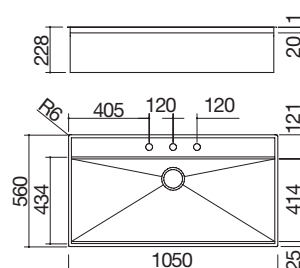

ACERO INOXIDABLE SATINADO

cód. 1LFX101

€ 1.014,00

EBP FE Accesorios: 8 17 20 25 40 43 61 62 66

- acero inoxidable AISI 304 de gran espesor
- cubeta con radio de radio "0"
- medidas de la cubeta: 102x41,4x20,7 h
- cubeta con rebaje para deslizamiento de accesorios
- equipamiento: desagüe de 3" 1/2 negro, tapón pop-up Smart negro, rebosadero negro con desagüe perimetral, grifo mezclador Soul con monomando independiente y ducha extraíble 1RUBSORN
- agujero para grifo: 3 agujeros de serie
- mueble bajo para integración de la cubeta: 120
- hueco de encastre: 103x54 cm
- enrasado de encimera: ver web