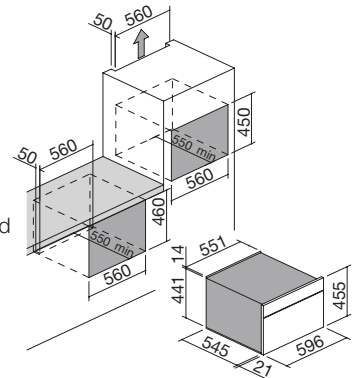

NEW

- 7 funciones de frío
- 4 funciones de calor
- temperatura mínima: -30 °C
- temperatura máxima: 75 °C
- capacidad: 40 litros
- Pantalla táctil interactivo en varios idiomas
- características: frontal de control y tirador en acabado Soft-Touch, interior de la cámara de acero, luz led interna, soportes laterales
- equipamiento: 2 parrillas de acero, termómetro sonda
- potencia máxima absorbida: 0,3 kW