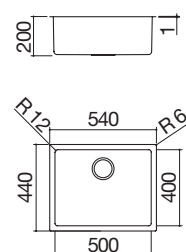

ACERO INOXIDABLE AISI 316 SATINADO cód. 1QR506 € 760,00

EBP FE BE NEW Accesorios: 8 17 20 25 40 43 45 61 62 66 71 72

- acero inoxidable AISI 316 de gran espesor
- cubeta de radio "12"
- medidas de la cubeta: 70x40x20 h
- equipamiento: desagüe de 3" 1/2, rebosadero B
- mueble de instalación del fregadero:
  - encastre y a filo: 80
  - bajo encimera: 90
- hueco de encastre: 72x42 cm + agujero para rebosadero a filo y bajo encimera: ver web