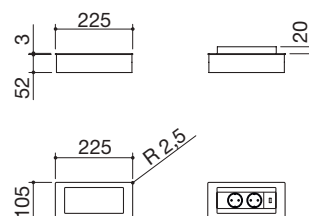

TAPA DE ACERO INOX. AISI 304 VINTAGE cód. 1PPBV

€ 456,00

- 2 tomas Schuko + 1 puerto USB
- medidas: 225x105 mm
- hueco de encastre: 215x88 mm