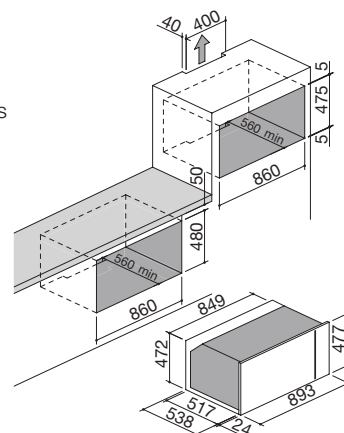

NEW classe **A**

Accesorios: **33**

- 9 funciones manuales
- temperatura máxima: 250 °C
- capacidad: 79 litros
- programador digital electrónico de inicio/fin de cocción y cuentaminutos
- características: mandos y tirador en acabado Soft-Touch, interior del horno Easy Clean, puerta extraíble y desmontable con triple vidrio y cristales termorreflectantes, ventilación tangencial de enfriamiento, 2 luces traseras, soportes laterales
- equipamiento: asador, 1 bandeja recoge grasas honda de acero esmaltado Easy Clean, 2 parrillas de acero
- potencia máxima absorbida: 3,5 kW