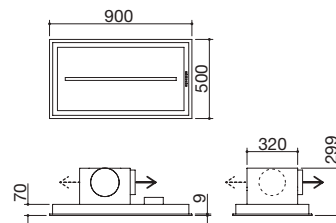

Accesorios: 41

- acero inoxidable AISI 304
- aspiración perimetral
- aspiración filtrante opcional
- velocidades: 3 + aspiración intensiva
- caudal: 1000 m³/h
- presión: 425 Pa
- nivel sonoro: 41-72 Lw(dBA)
- salida de aspiración: $\varnothing$ 150 mm + reductor $\varnothing$ 120 mm
- iluminación: barra LED 3000 K
- panel de mandos Soft-Touch
- filtros: acero inoxidable
- funciones: aviso de mantenimiento de filtros, recambio de aire
- monomando independiente: incluido
- clase B
- preinstalación para control remoto desde báscula Barazza
- potencia máxima absorbida: 0,3 kW
- hueco de encastre: 87x47,6 cm