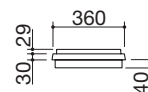

Potencia de los quemadores:

- 1 doble corona: 4,7 kW
(central 0,8 kW y corona 3,9 kW)

ACERO INOXIDABLE AISI 316 SATINADO cód. 1PTI1

€ 854,00

EBT NEW

- acero inoxidable AISI 316 de gran espesor
- parrilla: fundición
- equipamiento: encendido electrónico con batería
- ganchos de fijación, junta
- preinstalación para alimentación con GLP
- lona de cobertura impermeable
- hueco de encastre: 34x49 cm