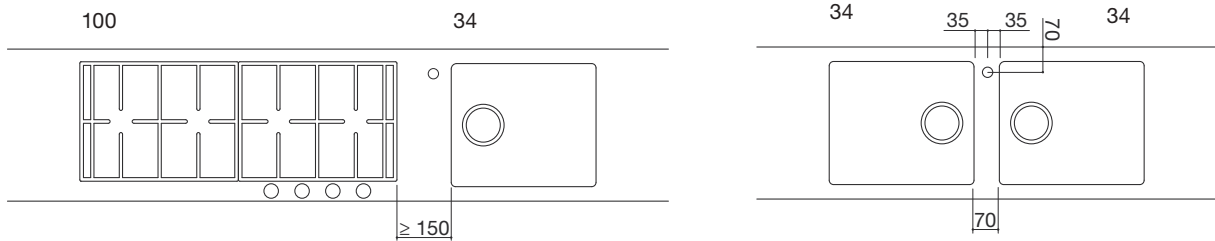

- Distancia entre una placa de cocción 100 y un fregadero 34x40 girado 90°: mayor o igual a 15 cm
- Distancia fija entre dos fregaderos 34x40 girados 90°: 7 cm