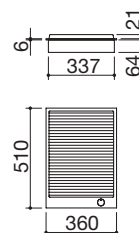

ACERO INOXIDABLE SATINADO

cód. 1PBF BQ

€ 1.140,00