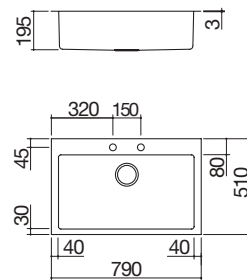

ACERO INOXIDABLE VINTAGE

cód. 1LUN81

€ 886,00

EBR NEW

Accesorios: 8 17 20 25 40 61 62 66 71

- acero inox. AISI 304 de gran espesor
- cubeta con radio de radio "15"
- medidas de la cubeta: 71x40x19,5 h
- equipamiento: desagüe de 3" 1/2 negro, tapón pop-up Smart negro, rebosadero con desagüe perimetral, tabla de cortar de HPL negro 1TOF26N, rejilla multiuso 1GSPA, grifo mezclador Unique Two Ducha 1RUBUN2D
- agujero para grifo: 2 agujeros de serie
- mueble bajo para integración de la cubeta: 80
- hueco de encastre: 77x49 cm