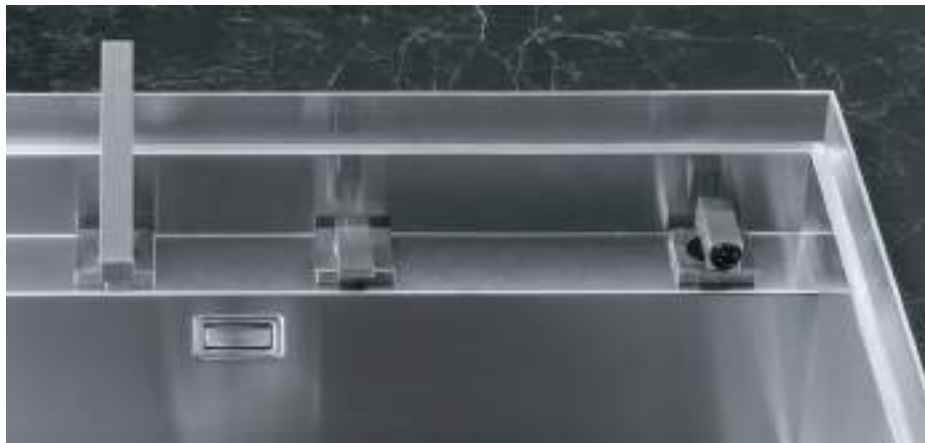

ACABADO ACERO INOXIDABLE SATINADO cód. 1RUBMZK

€ 1.684,00

Grifo mezclador B_Free Kit

Grifo mezclador Mizu Kit abatible

GRIFOS MEZCLADORES con control remoto

Grifo mezclador Mood Top con control remoto

- acero inoxidable AISI 316
- cartucho: discos cerámicos
- rotación del caño: 360°
- base del grifo: 45x45 mm
- base del monomando: 50x50 mm
- agujero del grifo: \varnothing 35 mm
- agujero del monomando: \varnothing 35 mm