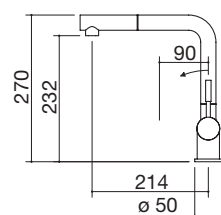

- ducha extraíble
- acero inoxidable AISI 304
- cartucho: discos cerámicos
- rotación del caño: 180°
- base del grifo: Ø 50 mm
- agujero del grifo: Ø 35 mm