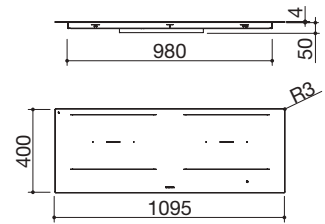

Potencia de las zonas de inducción:

- 1 zona $\varnothing$ 200 mm: 2,3-3 kW (*)
- 2 zonas Octa: 2,1-3 kW (*)

(*) en función Booster

VITROCERÁMICA NEGRA 4 mm

cód. 1PIDC90N

€ 1.323,00

EVP FE NEW

Accesorios: 74

- mandos: Touch Control
- funciones: limitador de potencia, Chef Cook, Bridge, reconocimiento automático de cacerolas, Booster, detección selectiva de cacerolas, función pausa/reanudación, temporizador de fin de cocción 1-600 min, minute minder, precalentamiento automático, mantenimiento del calor
- dispositivos de seguridad: bloqueo electrónico de funciones para la seguridad de los niños, indicador de calor residual, alarma de rebosamiento, apagado de seguridad
- diámetro de cacerola mínimo: $\varnothing$ 110 mm
- niveles de potencia ajustables: 1,4 - 1,5 - 1,6 - ... - 7,2 - 7,3 - 7,4 kW
- máxima potencia absorbida: 7,4 kW
- hueco de encastre: 107,5x38 cm enrasado de encimera: ver web