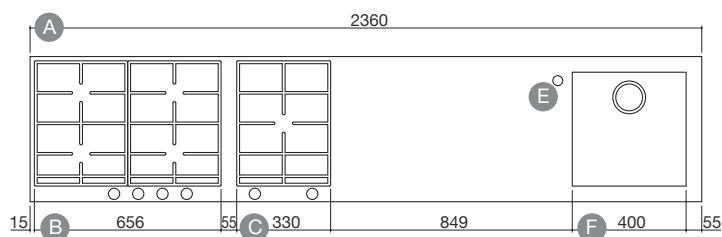

B_FREE FUSION

ejemplos de cálculo de precio y creación de composiciones

Fórmula: encimera de acero con trabajo + elementos seleccionados + agujero para grifo, en su caso

Longitud 236, profundidad 51

A	Encimera de acero de más de 150 con trabajo	cód. LF2	€ 420,00
B	B_Free de 70 2 fuegos de gas + 2 doble corona Chef	cód. PF74	€ 1.179,00
C	B_Free de 36 doble corona 5 kW	cód. PF1	€ 935,00
D	Fregadero R. "0" de 40x40x21,5 h	cód. VQF40	€ 716,00
E	Agujero para grifo diám. 3,5	cód. FTR	€ 23,00

• hueco de encastre: 234x49 cm

Total € 3.273,00