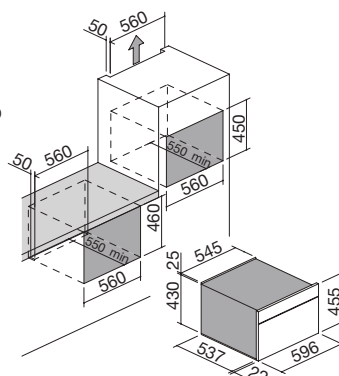

HORNO DE VAPOR COMBINADO ICON GLASS de encastre

Horno Icon Glass de vapor combinado compacto de encastre Touch Control + mandos

NEW clase A⁺

- 18 funciones manuales
- 30 programas de cocción automática
- modalidad Veggy
- temperatura máxima: 250 °C
- en modalidad de vapor, ajuste progresivo de 35 a 100 °C
- capacidad: 40 litros
- programador digital Touch Control multilingüe + mandos
- características: frontal de control, mandos y tirador en acabado Soft-Touch, interior del horno Easy Clean, puerta extraíble y desmontable con cuádruple vidrio y cristales termorreflectantes, bisagras Soft-Close, ventilación tangencial de enfriamiento, luz interna, soportes laterales, depósito de agua de 0,8 l accesible incluso durante la cocción
- equipamiento: 1 bandeja recoge grasas honda de acero esmaltado Easy Clean, 1 bandeja recoge grasas honda perforada de acero, 1 parrilla de acero, termómetro sonda
- dispositivos de seguridad: función para la seguridad de los niños
- potencia máxima absorbida: 3 kW