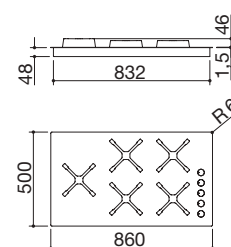

Potencia de los quemadores:

- 1 auxiliar: 1 kW
- 2 semirrápidos: 1,75 kW
- 1 rápido: 3 kW
- 1 triple corona: 3,8 kW

ACERO INOXIDABLE SATINADO

cód. 1PSPF95

€ 1.411,00

EBP FE

Accesorios: 35 36

- acero inoxidable AISI 304 de gran espesor
- parrillas: fundición
- hueco de encastre: 98x43 cm
  enrasado de encimera: ver web