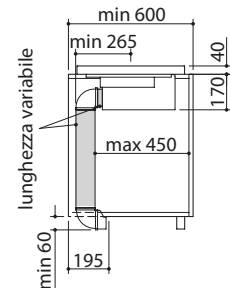

VITROCERÁMICA NEGRA CON REJILLA DE ASPIRACIÓN CON ELEMENTO CENTRAL NEGRO

cód. 1PKZP9N

€ 4.664,00

Equipamiento de serie: ganchos de fijación, junta.

Accesorios:

74

cód. 1BID
€ 298,00

75

cód. 1FCK
€ 457,00

76

cód. 1FMK
€ 306,00

77

cód. 1IZPI
€ 142,00

78

cód. 1IZPV
€ 142,00