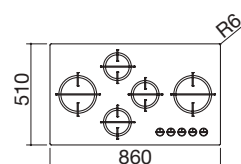

Potencia de los quemadores:

- 1 auxiliar: 1 kW
- 2 semirrápidos: 1,75 kW
- 1 rápido: 3 kW
- 1 doble corona: 4 kW

VITROCERÁMICA BLANCA 4 mm

cód. 1PMD95B

€ 1.792,00

Equipamiento de serie: encendido electrónico con una mano, válvula de seguridad, ganchos de fijación, junta.