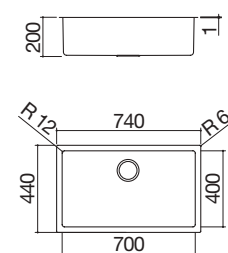

ACERO INOXIDABLE AISI 316 SATINADO cód. 1QR706 € 872,00

Equipamiento de serie: ganchos de fijación, sifón salvaespacio con conexión para lavavajillas, embalaje de cartón.