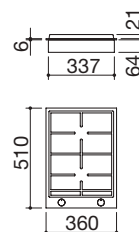

Potencia de los quemadores:

- 1 semirrápido: 1,75 kW
- 1 doble corona Chef: 3,5 kW

ACERO INOXIDABLE SATINADO

cód. 1PBF2

€ 847,00

EBC

- acero inoxidable AISI 304 de gran espesor
- plancha única de acero inoxidable AISI 304 de 6 mm de espesor
- termostato
- 2 zonas de cocción
- control electrónico de temperatura de 0 °C a 250 °C
- luz indicadora de encendido de la plancha y termostato
- potencia máxima absorbida: 3 kW
- hueco de encastre: 34x49 cm