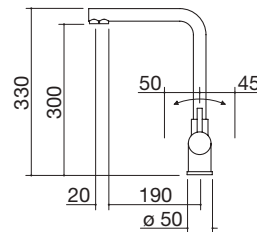

Grifo mezclador Mood Top

Grifo mezclador Soul

Ducha extraíble

GRIFOS MEZCLADORES 3 vías

Grifo mezclador Glass de 3 vías

- acero inoxidable AISI 316
- cartucho: discos cerámicos
- rotación del caño: 360°
- base del grifo: Ø 50 mm
- agujero del grifo: Ø 35 mm