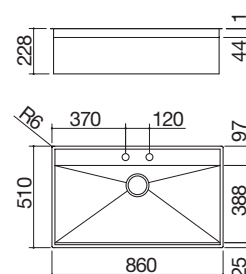

ACERO INOXIDABLE SATINADO

cód. 1LLB61

€ 1.032,00

EBP FE BE NEW

Accesorios: 6 19 67 71

- acero inoxidable AISI 304 de gran espesor
- cubeta con radio de radio "0"
- medidas de la cubeta: 83x38,8x18,3 h
- cubeta con rebaje para deslizamiento de accesorios
- equipamiento: desagüe de 3" 1/2, tapón pop-up Smart, tapón de acero inoxidable y rebosadero con desagüe perimetral
- agujero para grifo: 2 agujeros de serie
- mueble bajo para integración de la cubeta:
  - encastre y enrasado: 90
  - bajo encimera: 100
- hueco de encastre: 85x49 cm
  enrasado de encimera y bajo encimera: ver web