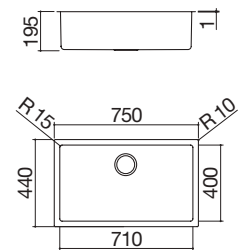

ACERO INOX. SATINADO de encastre y enrasado cód. 1X7040I € 558,00

ACERO INOX. SATINADO bajo encimera cód. 1X7040S € 457,00

EBP FE BE Accesorios: 8 17 20 25 38 40 43 45
54 61 62 64 65 66

- acero inoxidable AISI 304 de gran espesor
- medidas de las cubetas: 34x40x19,5 h
- equipamiento: desagüe de 3" 1/2, rebosadero con desagüe perimetral
- mueble bajo para integración de la cubeta:
  - encastre y enrasado: 80
  - bajo encimera: 90
- hueco de encastre: 73x42 + corte para rebosadero enrasado de encimera y bajo encimera: ver web