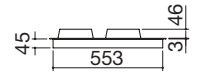

Potencia de los quemadores:

- 1 auxiliar: 1 kW
- 2 semirrápidos: 1,75 kW
- 1 triple corona: 3,8 kW

ACERO INOXIDABLE VINTAGE

cód. 1PUN64

€ 1.005,00

EBR

Accesorios: 35 36

- acero inoxidable AISI 304 de gran espesor
- parrillas: fundición
- hueco de encastre: 68x48 cm