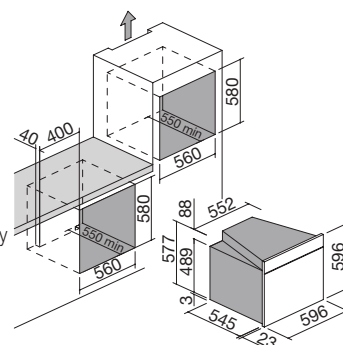

NEW clase A

Accesorios: 28

- sistema purificador Zefiro
- 11 funciones manuales
- 16 programas de cocción automática
- 30 programas de cocción personalizables
- modalidad Veggy
- temperatura máxima: 250 °C
- capacidad: 65 litros
- programador digital con Touch Control multilingüe + mandos
- características: frontal de control, mandos y tirador en acabado Soft-Touch, interior del horno Easy Clean, puerta extraíble y desmontable con triple vidrio y cristales termostáticos, bisagras Soft-Close, ventilación tangencial de enfriamiento, grill basculante, 2 luces laterales, soportes laterales
- equipamiento: 1 bandeja recoge grasas honda de acero esmaltado Easy Clean, 1 bandeja recoge grasas de acero esmaltado Easy Clean, 1 parrilla de acero, 2 pares de guías extraíbles
- dispositivos de seguridad: desactivación de seguridad, función para la seguridad de los niños
- potencia máxima absorbida: 2,7 kW