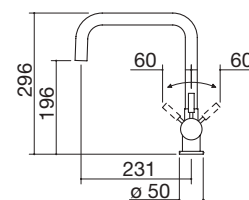

€ 382,00

NEW

- acero inoxidable AISI 304
- cartucho: discos cerámicos
- rotación del caño: 360°
- base del grifo: Ø 50 mm
- agujero del grifo: Ø 35 mm

ACERO INOXIDABLE AISI 304 SATINADO cód. 1RUBESS

€ 363,00