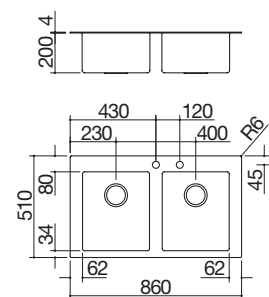

ACERO INOXIDABLE SATINADO 4 mm cód. 1LMDR92 € 1.504,00

EB4 NEW

Accesorios: 8 17 20 25 40 43 45

- placa de acero inoxidable AISI 304 de 4 mm de espesor
- cubeta con radio de radio "12" incorporado, de acero inox. AISI 304
- medidas de la cubeta: 70x40x20 h
- equipamiento: desagüe de 3" 1/2, tapón pop-up, tapón de acero inoxidable, rebosadero con desagüe perimetral
- agujero para grifo: 2 agujeros de serie
- mueble bajo para integración de la cubeta: 90
- hueco de encastre: 84x49 cm