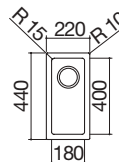

EBP FE BE

Accesorios: 17 38 54 64 65

- acero inox. AISI 304 de gran espesor
- medidas de la cubeta: 18x40x14 h
- equipamiento: desagüe de 3" 1/2, rebosadero con desagüe perimetral
- mueble bajo para integración de la cubeta:
  - encastre y enrasado: 30
  - bajo encimera: 40
- hueco de encastre: 20x42 cm + corte para rebosadero enrasado de encimera y bajo encimera: ver web

ACERO INOX. SATINADO de encastre y enrasado cód. 1X1840I € **312,00**

ACERO INOX. SATINADO bajo encimera cód. 1X1840S € **261,00**

EBP FE BE

Accesorios: 8 17 20 25 38 40 43 45

54 61 62 64 65 66

- acero inoxidable AISI 304 de gran espesor
- medidas de la cubeta: 34x40x19,5 h
- equipamiento: desagüe de 3" 1/2, rebosadero con desagüe perimetral
- mueble bajo para integración de la cubeta:
  - encastre y enrasado: 45
  - bajo encimera: 50
- hueco de encastre: 36x42 cm + corte para rebosadero enrasado de encimera y bajo encimera: ver web