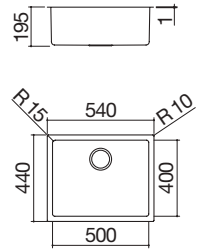

EBP FE BE Accesorios: 8 17 20 25 38 40 43 45
54 61 62 64 65 66 71

- acero inoxidable AISI 304 de gran espesor
- medidas de la cubeta: 50x40x19,5 h
- equipamiento: desagüe de 3" 1/2, rebosadero con desagüe perimetral
- mueble bajo para integración de la cubeta:
  - encastre y enrasado: 60
  - bajo encimera: 80
- hueco de encastre: 52x42 cm + corte para rebosadero enrasado de encimera y bajo encimera: ver web

ACERO INOX. SATINADO de encastre y enrasado cód. 1X50401 € 369,00

ACERO INOX. SATINADO bajo encimera cód. 1X5040S € 324,00

EBP FE BE Accesorios: 8 17 20 25 38 40 43 45
54 61 62 64 65 66

- acero inoxidable AISI 304 de gran espesor
- medidas de las cubetas: 34x40x19,5 h y 18x40x14 h
- equipamiento: desagüe de 3" 1/2, rebosadero con desagüe perimetral
- mueble bajo para integración de la cubeta:
  - encastre y enrasado: 60
  - bajo encimera: 80
- hueco de encastre: 56,5x42 cm + corte para rebosadero enrasado de encimera y bajo encimera: ver web