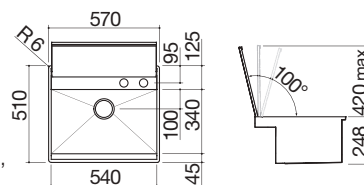

EBP FE

Accesorios: 38 71

- acero inoxidable AISI 304 de gran espesor
- cubeta con radio de radio "0"
- medidas de la cubeta: 54x34x18,3 h
- tapa enrasada y amortiguador
- equipamiento: desagüe de 3" 1/2, rebosadero con desagüe perimetral, grifo mezclador B_Free abatible con mando a distancia 1RUBMBFA
- agujero para grifo: 2 agujeros de serie
- mueble de instalación del fregadero: 60
- hueco de encastre: 56x49 cm enrasado de encimera: ver web