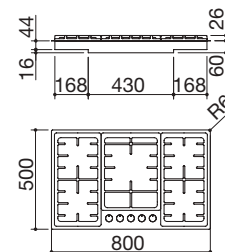

Potencia de los quemadores:

- 1 auxiliar: 1 kW
- 2 semirrápidos: 1,75 kW
- 1 rápido: 3 kW
- 1 doble corona: 3,5 kW