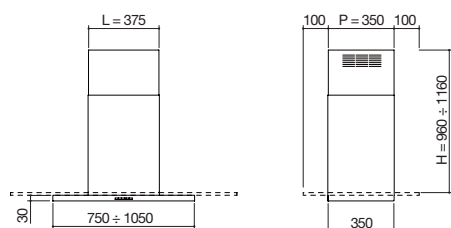

• hueco de encastre: 164x40 cm

Total € 2.504,00

CAMPANA FUSION ISLA tipos

Campana Fusion

H chimenea de 96 a 116 cm

L chimenea 37,5 cm

P chimenea 35 cm

Campana de 90