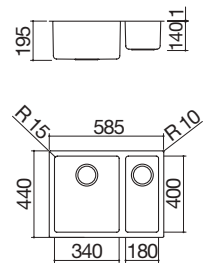

ACERO INOX. SATINADO de encastre y enrasado cód. 1X642I € 842,00

ACERO INOX. SATINADO bajo encimera cód. 1X642S € 775,00

EBP FE BE Accesorios: 8 17 20 25 38 40 43 45
54 61 62 64 65 66 71

- acero inoxidable AISI 304 de gran espesor
- medidas de la cubeta: 71x40x19,5 h
- equipamiento: desagüe de 3" 1/2, rebosadero con desagüe perimetral
- mueble bajo para integración de la cubeta:
  - encastre y enrasado: 80
  - bajo encimera: 90
- hueco de encastre: 73x42 cm + corte para rebosadero enrasado de encimera y bajo encimera: ver web