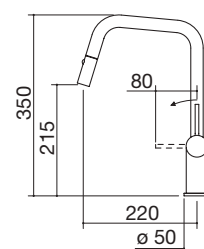

NEGRO

cód. 1RUBCY1

€ 289,00

NEW

- con ducha extraíble con doble distribución
- cartucho: discos cerámicos
- rotación del caño: 360°
- base del grifo: Ø 50 mm
- agujero del grifo: Ø 35 mm