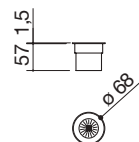

ACERO INOXIDABLE AISI 304 SATINADO cód. 1CAB

€ 314,00