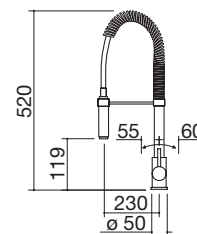

- ducha con doble distribución
- cartucho: discos de cerámica
- rotación del caño: 360°
- base del grifo: $\varnothing$ 50 mm
- agujero para grifo: $\varnothing$ 35 mm