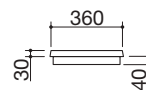

EBT NEW

- acero inoxidable AISI 316 de gran espesor
- plancha única de acero inoxidable AISI 304 de 6 mm de espesor
- termostato
- 2 zonas de cocción
- control electrónico de temperatura de 0 °C a 250 °C
- luz indicadora de enc. de la plancha y termostato
- potencia máxima absorbida: 3 kW
- equipamiento: enchufe de corriente con toma Schuko, ganchos de fijación, junta
- lona de cobertura impermeable
- tabla de cortar Thalys 1TTH
- hueco de encastre: 34x49 cm