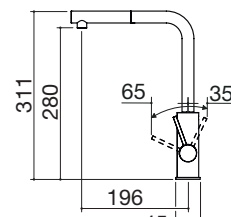

Grifo mezclador Unique Two Ducha con ducha extraíble

Grifo mezclador Oficina Ducha 316

Grifo mezclador Unique Two Ducha

NEW

- ducha extraíble
- acero inoxidable AISI 316
- cartucho: discos cerámicos
- rotación del caño: 360°
- base del grifo: Ø 45 mm
- agujero del grifo: Ø 35 mm