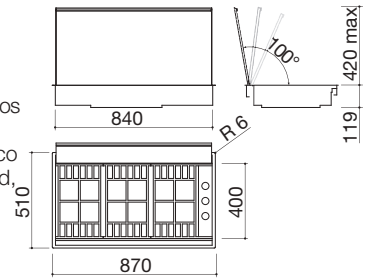

EBP FE

Accesorios: 35 36

- tapa extraíble de acero inoxidable con contrapeso y apertura manual
- acero inoxidable AISI 304 de gran espesor
- mandos: superiores laterales integrados
- parrillas: fundición
- equipamiento: encendido electrónico con una mano, válvula de seguridad, eco-llama, ganchos de fijación
- hueco de encastre: 86x49 cm enrasado de encimera: ver web