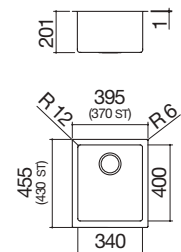

EBP FE BE Accesorios: 8 17 20 25 40 43 45 54
NEW 61 62 64 65 66 71

- acero inoxidable AISI 304 de gran espesor
- medidas de la cubeta: 34x40x20 h
- equipamiento: desagüe de 3" ½, tapón de acero inoxidable, rebosadero con desagüe perimetral
- mueble bajo para integración de la cubeta:
  - encastre y enrasado: 45
  - bajo encimera: 50
- hueco de encastre: 37,5x43,7 cm
  enrasado de encimera y bajo encimera: ver web

ACERO INOX. SATINADO de encastre y enrasado cód. 1QR34I € 671,00
ACERO INOX. SATINADO bajo encimera cód. 1QR34S € 568,00

EBP FE BE Accesorios: 8 17 20 25 40 43 45 54
NEW 61 62 64 65 66 71

- acero inoxidable AISI 304 de gran espesor
- medidas de la cubeta: 40x40x20 h
- equipamiento: desagüe de 3" ½, tapón de acero inoxidable, rebosadero con desagüe perimetral
- mueble bajo para integración de la cubeta:
  - encastre y enrasado: 50
  - bajo encimera: 60
- hueco de encastre: 43,5x43,7 cm
  enrasado de encimera y bajo encimera: ver web