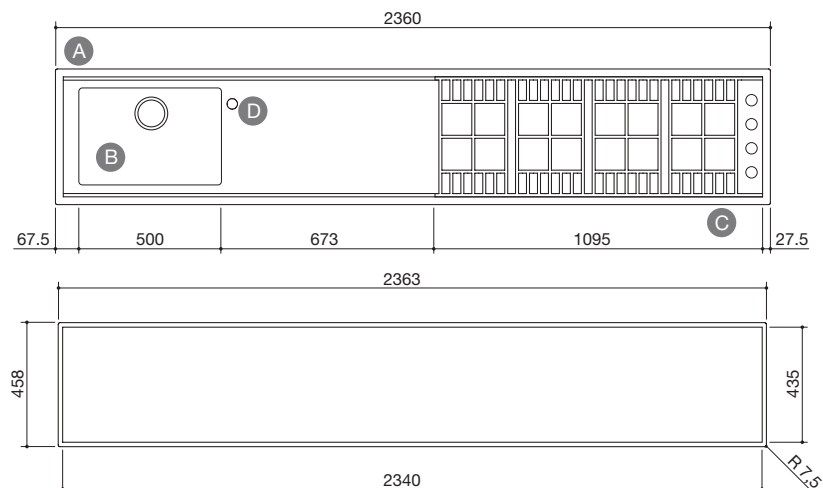

Longitud 196, profundidad 51

A	Encimera de acero de más de 150 (hasta 236) con trabajo	cód. LLF2	€ 1.473,00
B	Fregadero R. "15" 71x40x19,5 h	cód. VX170	€ 925,00
C	Lab de 90 4 fuegos de gas + doble corona cocción a dcha., parillas y tapillas de fundición	cód. PL5IGD	€ 1.958,00
D	Agujero para grifo diám. 3,5	cód. FTR	€ 23,00
	Tabla de cortar deslizante de acero inoxidable	cód. TSI48	€ 374,00
	• hueco de encastre: 194x49 cm • enrasado de encimera: 196,3x51,3 R 0,75 cm rebaje 0,12 cm	Total	€ 4.753,00