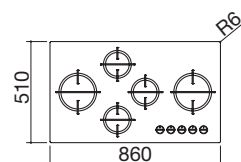

ACERO INOXIDABLE MATE de 4 mm

cód. 1PMDM70

€ 1.749,00

EB4 NEW

Accesorios: 36

- acero inoxidable AISI 304 de 4 mm de espesor
- quemadores Flat Eco-Design
- parrillas: fundición
- hueco de encastre: 83x48 cm