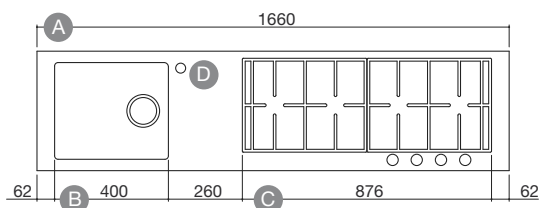

Longitud 166, profundidad 42

A	Encimera de acero de más de 150 con trabajo	cód. LF2	€ 420,00
B	Fregadero R. "0" de 34x40x21,5 h	cód. VQF34	€ 699,00
C	B_Free de 100 2 fuegos de gas + 2 doble corona Chef	cód. PF104	€ 1.362,00
D	Agujero para grifo diám. 3,5	cód. FTR	€ 23,00

• hueco de encastre: 164x40 cm

Total € 2.504,00