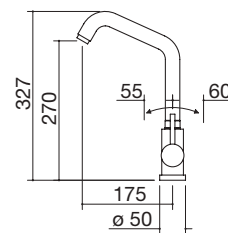

- cartucho: discos cerámicos
- rotación del caño: 360°
- base del grifo: Ø 50 mm
- agujero del grifo: Ø 35 mm