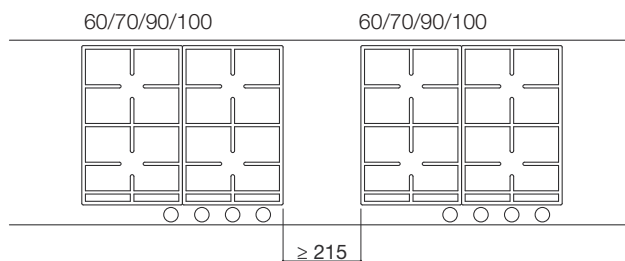

Dimensiones para hueco de encastre

- Profundidad: 49,5 cm
- Longitud: -2 cm con respecto a la medida de la encimera

Para encimeras de acero B_Free Fusion de más de 120 cm y 180 cm, Barazza recomienda valorar la posibilidad de realizar dos o tres huecos de encastre, respectivamente, con una distancia mínima de 3 cm.