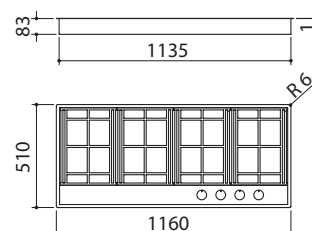

Potencia de los quemadores:

- 1 semirrápido: 1,75 kW
- 1 rápido: 3 kW
- 1 doble corona: 4 kW

ACERO INOXIDABLE SATINADO

cód. 1PLE2D

€ 1.709,00

EBP FE

Accesorios: 36

- acero inoxidable AISI 304 de gran espesor
- mandos: giratorios Flat
- quemadores Flat Eco-Design
- parrillas: fundición
- hueco de encastre: 114x49 cm enrasado de encimera: ver web