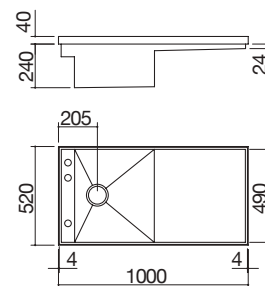

1 cubeta con rebaje

Accesorios: 70

- marco perimetral h 40 mm de acero inoxidable de 4 mm de espesor
- acero inoxidable AISI 304 de gran espesor
- cubeta de curvatura "0" con rebaje
- medidas de la cubeta: 49x42x17,2 h
- equipamiento: desagüe de 3" 1/2, tapón pop-up Smart, tapón de acero inoxidable, rebosadero con desagüe perimetral
- agujero para grifo: 3 agujeros de serie
- mueble bajo para integración de la cubeta: 60
- hueco de encastre: 51x51 cm

ACERO INOXIDABLE SATINADO

cód. 1LMZ51

€ 1.201,00

Accesorios: 70

- marco perimetral h 40 mm de acero inoxidable de 4 mm de espesor
- acero inoxidable AISI 304 de gran espesor
- cubeta de curvatura "0" con rebaje
- medidas de la cubeta: 77x42x17,2 h
- equipamiento: desagüe de 3" 1/2, tapón pop-up Smart, tapón de acero inoxidable, rebosadero con desagüe perimetral
- agujero para grifo: 3 agujeros de serie
- mueble bajo para integración de la cubeta: 90
- hueco de encastre: 79x51 cm

EMK

Accesorios: 68 70

- marco perimetral h 40 mm de acero inoxidable de 4 mm de espesor
- acero inoxidable AISI 304 de gran espesor
- cubeta de curvatura "0" con rebaje
- medidas de la cubeta: 42x49x17,2 h
- equipamiento: desagüe de 3" 1/2, tapón pop-up Smart, tapón de acero inoxidable, rebosadero con desagüe perimetral
- agujero para grifo: 3 agujeros de serie
- mueble bajo para integración de la cubeta: 60
- hueco de encastre: 99x51 cm
- el fregadero es reversible