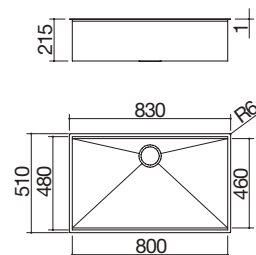

ACERO INOXIDABLE SATINADO

cód. 1QA841I

€ 757,00

EBP FE

Accesorios: 18 21 44 63 64 65 67

- acero inoxidable AISI 304 de gran espesor
- medidas de la cubeta: 80x46x21,5 h
- cubeta con rebaje para deslizamiento de accesorios
- equipamiento: desagüe de 3" 1/2, tapón de acero inoxidable, rebosadero con desagüe perimetral
- mueble bajo para integración de la cubeta: 90
- hueco de encastre: 81x49 cm
  enrasado de encimera: ver web

ACERO INOXIDABLE VINTAGE

cód. 1QA841IV

€ 933,00