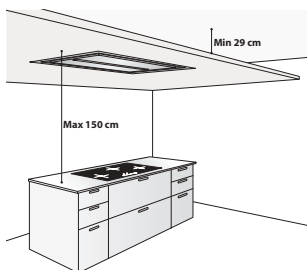

Consejos para la instalación