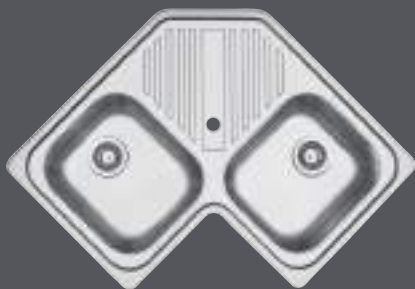

FREGADEROS B_FAST encastre con canto estándar

Fregadero B_Fast de encastre de 83x83

2 cubetas rinconeras + escurridor