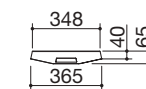

ACERO INOXIDABLE AISI 316 SATINADO cód. 1PTIBQ

€ 1.168,00

NEW

Accesorios: 73

- acero inoxidable AISI 316 de gran espesor
- doble función: tapa y bandeja para servir
- compatible con todas las placas de cocción Thalys independientes y de encastre
- compatible con la lona de cobertura impermeable