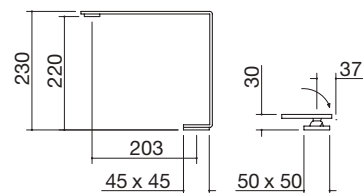

- acero inoxidable AISI 316
- cartucho: discos cerámicos
- rotación del caño: 360°
- base del grifo: 45x45 mm
- base del monomando: 50x50 mm
- agujero del grifo: $\varnothing$ 35 mm
- agujero del monomando: $\varnothing$ 35 mm