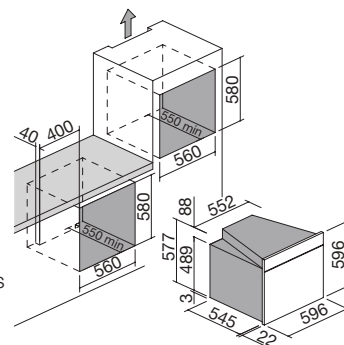

CITY

HORNOS Y ARTÍCULOS A JUEGO

VELVET ADVANCE

HORNO UNIQUE ADVANCE de encastre

Horno Unique Advance de encastre de 60 Multifunción

NEW classe **A**

Accesorios: **28** **29**

- 8 funciones manuales + descongelación rápida
- temperatura máxima: 250 °C
- capacidad: 65 litros
- cuentaminutos mecánico de 90 minutos con timbre y fin de cocción
- características: interior del horno Easy Clean, puerta extraíble y desmontable con triple vidrio y cristales termorreflectantes, ventilación tangencial de enfriamiento, grill basculante, 2 luces laterales
- equipamiento: 1 bandeja recoge grasas honda de acero esmaltado Easy Clean, 1 bandeja recoge grasas de acero esmaltado Easy Clean, 1 parrilla de acero
- potencia máxima absorbida: 2,7 kW