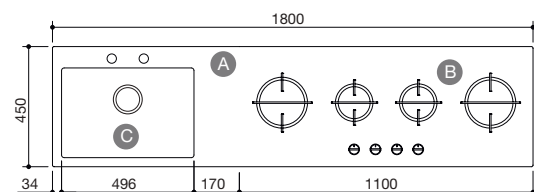

Longitud 180, profundidad 45

A	Encimera de acero de más de 150 hasta 190 con trabajo	cód. LMF5	€ 951,00
B	Mood de 110 3 fuegos de gas + doble corona Flat Eco-Design	cód. PM104	€ 1.612,00
C	Fregadero R. "12" 50x34x20 h	cód. VRM5034	€ 962,00

• hueco de encastre: 178x43 cm

Total € 3.525,00