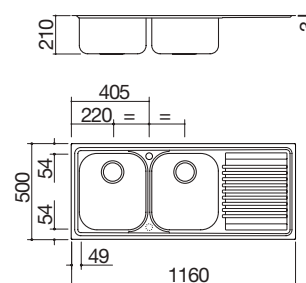

ACERO INOX. SATINADO escurridor a dcha. cód. 1LFS12D € 323,00

ACERO INOX. SATINADO escurridor a izda. cód. 1LFS12S € 323,00

EBE

Accesorios: 3 5 12 14 24 38

- acero inoxidable AISI 304
- medidas de las cubetas: 34x39x21 h
- equipamiento: desagüe de 3" 1/2, rebosadero con desagüe perimetral
- agujero para grifo: 1 agujero de serie
- mueble bajo para integración de las cubetas: 90x90
- hueco de encastre: ver web