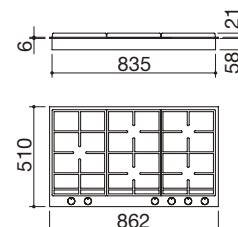

ACERO INOXIDABLE SATINADO

cód. 1PBF95

€ 1.182,00

EBC

Accesorios: 36

- acero inoxidable AISI 304 de gran espesor
- parrillas: fundición
- hueco de encastre: 98x38 cm