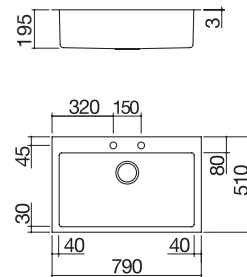

ACERO INOXIDABLE VINTAGE

cód. 1LUN81

€ 886,00

EBR NEW

Accesorios: 8 17 20 25 40 61 62 66 71

- acero inox. AISI 304 de gran espesor
- cubeta con radio de radio "15"
- medidas de la cubeta: 71x40x19,5 h
- equipamiento: desagüe de 3" 1/2 negro, tapón pop-up Smart negro, rebosadero con desagüe perimetral, tabla de cortar de HPL negro 1TOF26N, rejilla multiuso 1GSPA, grifo mezclador Unique Two Ducha 1RUBUN2D
- agujero para grifo: 2 agujeros de serie
- mueble bajo para integración de la cubeta: 80
- hueco de encastre: 77x49 cm