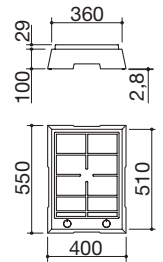

FBE NEW

Accesorios: 34 35

- acero inoxidable AISI 316 de gran espesor
- parrilla: fundición
- quemador con doble mando
- equipamiento: encendido electrónico con batería
- preinstalación para alimentación con GLP
- lona de cobertura impermeable

Potencia de los quemadores:

- 1 doble corona: 4,7 kW
- (central 0,8 kW y corona 3,9 kW)