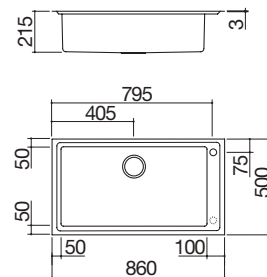

1 cubeta + escurridor

Fregadero Easy de encastre de 116x50

2 cubetas + escurridor

EBR

Accesorios: 8 17 25 40 61 62 66 71

- acero inoxidable AISI 304 de gran espesor
- cubeta con radio de radio "15"
- medidas de la cubeta: 71x40x21,5 h
- equipamiento: desagüe de 3" 1/2, tapón de acero inoxidable, rebosadero con desagüe perimetral, tabla de cortar de HPL negro 1TOF26N, bandeja perforada con escurr platos de acero inoxidable 1VSOF, grifo mezclador Steel Ducha 1RUBMSTD
- agujero para grifo: 1 agujero de serie, 2.º agujero bajo pedido
- mueble bajo para integración de la cubeta: 90
- hueco de encastre: 84x48 cm