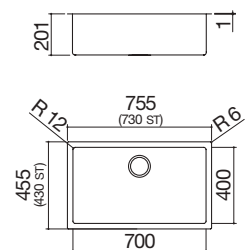

ACERO INOX. SATINADO de encastre y enrasado cód. 1QR70I € 831,00
ACERO INOX. SATINADO bajo encimera cód. 1QR70S € 743,00