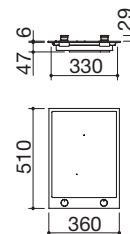

4 zonas de inducción

- acero inoxidable AISI 304 de gran espesor
- funciones: limitador de potencia, Booster, detección selectiva de cacerolas, precalentamiento automático, mantenimiento del calor
- dispositivos de seguridad: bloqueo electrónico de funciones para la seguridad de los niños, indicador de calor residual, apagado de seguridad
- diámetro de cacerola mínimo: \varnothing 90 mm
- niveles de potencia ajustables: 1,6 - 2,0 - 2,4 - 2,8 - 3,2 - 3,7 kW
- potencia máxima absorbida: 3,7 kW
- hueco de encastre: 34x49,5 cm