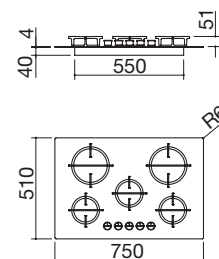

Potencia de los quemadores:

- 1 auxiliar: 1 kW
- 2 semirrápidos: 1,75 kW
- 1 rápido: 3 kW
- 1 doble corona: 4 kW

ACERO INOXIDABLE SATINADO 4 mm código. 1PMD70

€ 1.680,00

EB4

Accesorios: 36

- acero inoxidable AISI 304 de 4 mm de espesor
- quemadores Flat Eco-Design
- parrillas: fundición
- hueco de encastre: 72x48 cm