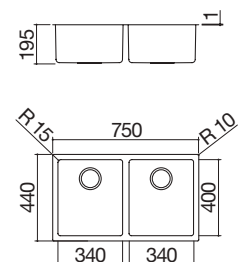

ACERO INOX. SATINADO de encastre y enrasado cód. 1X842I € 826,00

ACERO INOX. SATINADO bajo encimera cód. 1X842S € 770,00