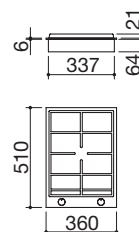

- acero inoxidable AISI 304 de gran espesor
- parrilla: fundición
- quemador con doble mando
- hueco de encastre: 34x49 cm

Potencia de los quemadores:

- 1 doble corona Chef: 5 kW (central 0,8 kW y corona 4,2 kW)