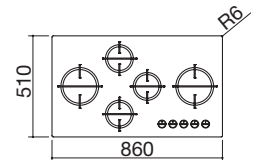

Potencia de los quemadores:

- 1 auxiliar: 1 kW
- 2 semirrápidos: 1,75 kW
- 1 rápido: 3 kW
- 1 doble corona: 4 kW