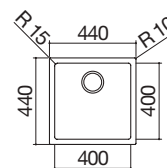

ACERO INOX. SATINADO de encastre y enrasado cód. 1X4040I € **333,00**

ACERO INOX. SATINADO bajo encimera cód. 1X4040S € **294,00**

EBP FE BE

Accesorios: 8 17 20 25 38 40 43 45

54 61 62 64 65 66 71

- acero inoxidable AISI 304 de gran espesor
- medidas de la cubeta: 45x40x19,5 h
- equipamiento: desagüe de 3" 1/2, rebosadero con desagüe perimetral
- mueble bajo para integración de la cubeta:
  - encastre y enrasado: 60
  - bajo encimera: 60
- hueco de encastre: 47x42 cm + corte para rebosadero enrasado de encimera y bajo encimera: ver web