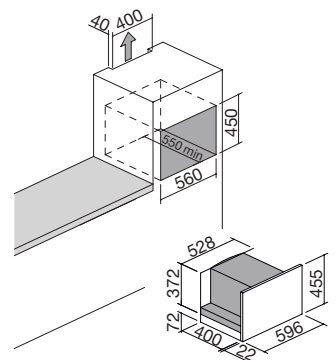

ACERO INOXIDABLE NEGRO MATE

cód. 1ABEVEN

€ 4.872,00

MÁQUINA DE CAFÉ ICON EXCLUSIVE de encastre

Máquina de café Icon Exclusive compacta de encastre
Programador digital + mandos

NEW

- 5 niveles de intensidad del café (sabor extrasuave, suave, normal, fuerte, extrafuerte y molido)
- 3 niveles de cantidad de café (corto, normal y largo)
- funciones: una o dos tazas, suministro de vapor para capuchino y agua caliente, programación de encendido y apagado, función de aclarado automático durante encendido/apagado, posibilidad de utilizar también café premolido
- indicaciones de la pantalla: falta de agua, falta de café, presencia de posos, aviso de descalcificación, aviso de grado de molienda y dosificación
- programador digital multilingüe + mandos
- características: frontal de control y mandos en acabado Soft-Touch, cajón recoge gotas, iluminación led, guías telescópicas, recipiente de granos de 220 g, depósito de agua extraíble de 1,8 l
- presión: 15 bar
- potencia máxima absorbida: 1,35 kW