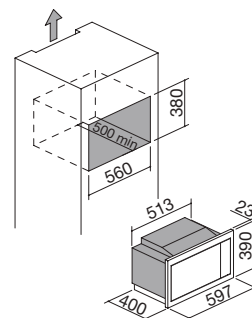

Horno microondas Steel de encastre

Horno microondas Vintage de encastre

Horno microondas Exclusive de encastre

NEW

- 6 funciones de cocción
- programación automática para 8 tipos de alimento
- capacidad: 25 litros
- características: interior de acero inoxidable, interior de la puerta de cristal, puerta con 2 cristales y apertura lateral, luz interna
- equipamiento: plato giratorio extraíble, parrilla elevada desmontable para grill
- dispositivos de seguridad: bloqueo electrónico de funciones
- potencia máxima absorbida: 1,45 kW