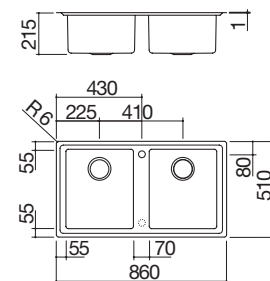

ACERO INOXIDABLE SATINADO cód. 1LES92P € 748,00

EBP FE Accesorios: 8 17 20 25 40 43 61 62 66 71

- acero inoxidable AISI 304 de gran espesor
- cubeta con radio de radio "15"
- medidas de la cubeta: 71x40x21,5 h
- equipamiento: desagüe de 3" ½, tapón de acero inoxidable, rebosadero con desagüe perimetral
- agujero para grifo: 1 agujero de serie, 2.º agujero bajo pedido
- mueble bajo para integración de la cubeta: 90
- hueco de encastre: 84x49 cm
  enrasado de encimera: ver web