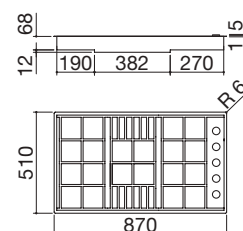

EBP FE Accesorios: 35 36

- acero inoxidable AISI 304 de gran espesor
- mandos: superiores laterales integrados
- hueco de encastre: 85x49 cm enrasado de encimera: ver web

Potencia de los quemadores:

- 1 auxiliar: 1 kW
- 2 semirrápido: 1,75 kW
- 1 rápido: 2,5 kW
- 1 doble corona: 3,5 kW

ACERO INOXIDABLE SATINADO parrillas de fundición código. 1PLB5 € 1.692,00

ACERO INOXIDABLE SATINADO parrillas de acero inoxidable código. 1PLB5I € 3.131,00

EBP FE Accesorios: 35 36

- acero inoxidable AISI 304 de gran espesor
- mandos: superiores laterales integrados
- hueco de encastre: 87,5x43,5 cm enrasado de encimera: ver web