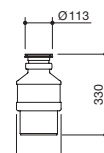

- componentes triturantes de acero inoxidable
- cámara de trituración y vaciado de material anticorrosión
- desagüe de acero inoxidable
- sistema doble de trituración, motor de alta potencia
- alimentación continua
- motor 200-240V 50/60Hz
- aislamiento antiruido
- clase 1
- motor de lubricación permanente
- reset manual/protección contra sobrecargas
- dispositivo de arranque neumático de material plástico, incluido
- potencia: 3/4 HP, 600 W
- agujero para monomando: $\varnothing$ 35 mm