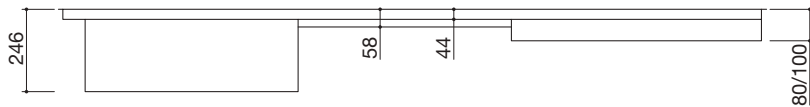

• hueco de encastre: 178x43 cm

Total € 3.525,00

LAB FUSION

características

Acabado

- Acero inoxidable AISI 304 con acabado satinado. Disponible bajo pedido en acabado vintage.

Límites dimensionales

- Longitud máxima: 236 cm
- Grosor de la encimera: 0,1 cm
- Dim. tot. de la zona de cocción de gas: 8 cm
- Dim. tot. de la zona de cocción por inducción: 10 cm
- Dim. tot. de la zona de lavado: 24,6 cm
- Dimensiones totales de la zona plana: 5,8 cm
- Radio de curvatura de las esquinas exteriores: 0,6 cm
- Profundidad del canto de la instalación: 4,4 cm