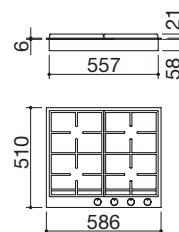

Potencia de los quemadores:

- 1 auxiliar: 1 kW
- 1 semirrápido: 1,75 kW
- 1 rápido: 3 kW
- 1 doble corona Chef: 3,5 kW

ACERO INOXIDABLE SATINADO

cód. 1PBF64

€ 890,00

EBC

Accesorios: 36

- acero inoxidable AISI 304 de gran espesor
- parrillas: fundición
- hueco de encastre: 66,5x49 cm