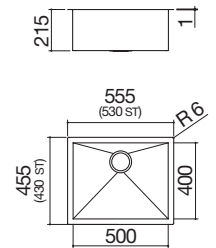

ACERO INOX. SATINADO de encastre y enrasado cód. 1Q5040I € 575,00
ACERO INOX. SATINADO bajo encimera cód. 1Q5040S € 475,00

EBP FE BE Accesorios: 8 17 20 25 40 43 45 56
61 62 66 71 72

- acero inoxidable AISI 304 de gran espesor
- medidas de la cubeta: 70x40x21,5 h
- equipamiento: desagüe de 3" 1/2, agujero rebosadero
- mueble bajo para integración de la cubeta:
  - encastre y enrasado: 80
  - bajo encimera: 90
- hueco de encastre: 73,5x43,7 cm enrasado de encimera y bajo encimera: ver web