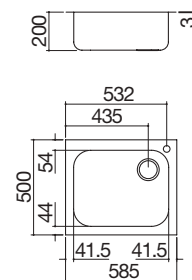

Fregadero Select de encastre de 58,5x50
1 cubeta y media

EBR

Accesorios: **11 38**

- acero inoxidable AISI 304 de gran espesor
- medidas de la cubeta: 50x40x20 h
- equipamiento: desagüe de 3" 1/2, agujero rebosadero
- agujero para grifo: 1 agujero de serie
- mueble bajo para integración de la cubeta: 60
- hueco de encastre: 56x48 cm