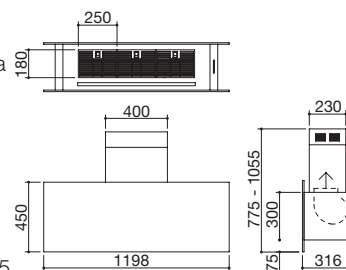

ACERO INOXIDABLE VINTAGE/NEGRO cód. **1KUNI91** € **2.273,00**

clase **(A)**

Accesorios: **(41)**

- acero inoxidable AISI 304
- aspiración filtrante opcional
- velocidades: 3 + aspiración intensiva
- caudal: 800 m³/h
- presión: 501 Pa
- nivel sonoro: 39-65 Lw(dBA)
- salida de aspiración: ø 150 mm + reductor ø 120 mm
- iluminación: barra LED 4000 K
- panel de mandos electrónico
- filtros: acero inoxidable
- chimenea telescópica H 77,5 - 105,5
- preinstalación para control remoto desde báscula Barazza
- potencia máxima absorbida: 0,3 kW