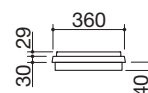

Potencia de los quemadores:

- 1 doble corona: 4,7 kW
(central 0,8 kW y corona 3,9 kW)

ACERO INOXIDABLE AISI 316 SATINADO cód. 1PTI1

€ 854,00

EBT NEW

- acero inoxidable AISI 316 de gran espesor
- parrilla: fundición
- equipamiento: encendido electrónico con batería
- ganchos de fijación, junta
- preinstalación para alimentación con GLP
- lona de cobertura impermeable
- hueco de encastre: 34x49 cm