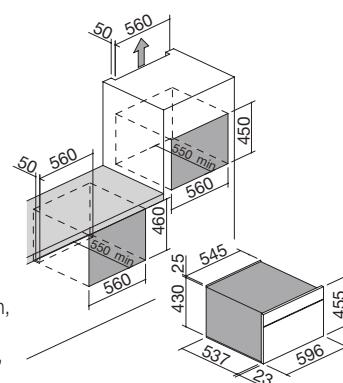

ACERO INOXIDABLE TRAMA

cód. 1FEVTP

€ 1.826,00

HORNO MICROONDAS COMBINADO ICON TRAMA de encastre

Horno Icon Trama microondas combinado compacto de encastre

Touch Control + mandos

NEW

- 17 funciones manuales
- 20 programas de cocción automática
- 5 programas de descongelación automática
- modalidad Veggy
- funciones microondas hasta 1000 W
- temperatura máxima: 250 °C
- capacidad: 40 litros
- programador digital Touch Control multilingüe + mandos
- características: frontal de control, mandos y tirador en acabado Soft-Touch, interior del horno Easy Clean, puerta extraíble y desmontable con triple vidrio y cristales termostáticos, bisagras Soft-Close, ventilación tangencial de enfriamiento, luz interna, soportes laterales
- equipamiento: 1 bandeja de Pyrex, 1 parrilla in acero
- dispositivos de seguridad: función para la seguridad de los niños
- potencia máxima absorbida: 3,5 kW