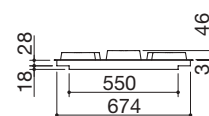

- 1 auxiliar: 1 kW
- 2 semirrápido: 1,75 kW
- 1 triple corona: 3,8 kW

ACERO INOXIDABLE SATINADO

cód. 1PSPT64

€ 895,00

EBR

Accesorios: 35 36

- acero inoxidable AISI 304 de gran espesor
- parrillas: fundición
- hueco de encastre: 68x48 cm