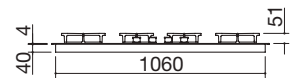

Potencia de los quemadores:

- 1 auxiliar: 1 kW
- 2 semirrápidos: 1,75 kW
- 1 rápido: 3 kW
- 1 doble corona: 4 kW

VITROCERÁMICA NEGRA 4 mm

cód. 1PMD95N

€ 1.680,00

EVP

Accesorios: **36**

- vitrocerámica de 4 mm de espesor
- quemadores Flat Eco-Design
- parrillas: fundición
- hueco de encastre: 107x37 cm