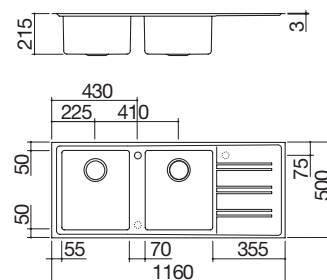

ACERO INOX. SATINADO escurridor a dcha. cód. 1LES121RD

€ 710,00

ACERO INOX. SATINADO escurridor a izda. cód. 1LES121RS

€ 710,00

EBR

Accesorios: 8 17 20 25 40 43 61 62 66

- acero inoxidable AISI 304 de gran espesor
- cubeta con radio de radio "15"
- medidas de las cubetas: 34x40x21,5 h
- equipamiento: desagüe de 3" 1/2, tapón de acero inoxidable, rebosadero con desagüe perimetral
- agujero para grifo: 1 agujero de serie, 2.º y 3.º agujero bajo pedido
- mueble bajo para integración de las cubetas: 90
- hueco de encastre: 114x48 cm