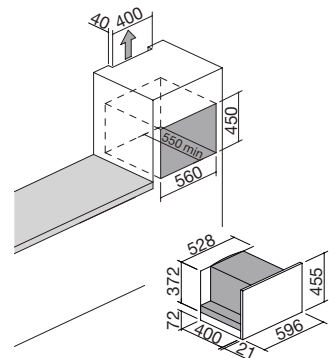

CRISTAL NEGRO

cód. 1ABEVG

€ 4.718,00

NEW

- 5 niveles de intensidad del café (sabor extrasuave, suave, normal, fuerte, extrafuerte y molido)
- 3 niveles de cantidad de café (corto, normal y largo)
- funciones: una o dos tazas, suministro de vapor para capuchino y agua caliente, programación de encendido y apagado, función de aclarado automático durante encendido/apagado, posibilidad de utilizar también café premolido
- indicaciones de la pantalla: falta de agua, falta de café, presencia de posos, aviso de descalcificación, aviso de grado de molienda y dosificación
- programador digital multilingüe + mandos
- características: frontal de control y mandos en acabado Soft-Touch, cajón recoge gotas, iluminación led, guías telescópicas, recipiente de granos de 220 g, depósito de agua extraíble de 1,8 l
- presión: 15 bar
- potencia máxima absorbida: 1,35 kW