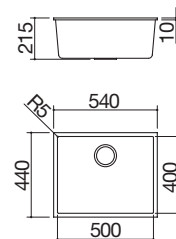

B_GRANITE NEGRO

cód. 1QS061NS

€ 505,00

BE

Accesorios: **8 20 25 40 43**

- medidas de la cubeta: 72,5x40x20 h
- equipamiento: desagüe de 3" 1/2, tapón de acero inoxidable, rebosadero
- mueble bajo para integración de la cubeta: 80
- bajo encimera: ver web