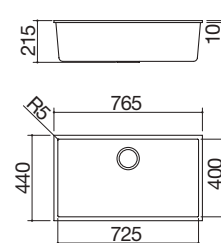

B_GRANITE NEGRO

cód. 1QS061NS

€ 505,00

BE

Accesorios: **8 20 25 40 43**

- medidas de la cubeta: 72,5x40x20 h
- equipamiento: desagüe de 3" 1/2, tapón de acero inoxidable, rebosadero
- mueble bajo para integración de la cubeta: 80
- bajo encimera: ver web