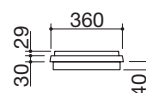

ACERO INOXIDABLE AISI 316 SATINADO cód. 1PTITK

€ 1.878,00

EBT NEW

- acero inoxidable AISI 316 de gran espesor
- barbacoa con resistencia eléctrica
- parrilla: fundición
- piedra volcánica para absorber líquidos de cocción
- bandeja extraíble de acero inox. AISI 304
- ajuste progresivo de 0 a 9
- luz indicadora de encendido de la resistencia
- potencia máxima absorbida: 2,4 kW
- equipamiento: enchufe de corriente con toma Schuko, ganchos de fijación, junta
- lona de cobertura impermeable
- hueco de encastre: 34x49 cm