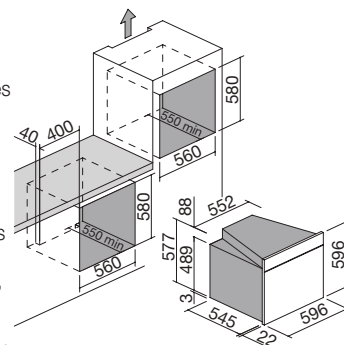

HORNO ICON GLASS de encastre

Horno Icon Glass de encastre de 60 Touch Control + mandos

Zefiro

NEW classe **A**

Accesorios: **28**

- sistema purificador Zefiro
- 11 funciones manuales
- 16 programas de cocción automática
- 30 programas de cocción personalizables
- modalidad Veggy
- temperatura máxima: 250 °C
- capacidad: 65 litros
- programador digital Touch Control multilingüe + mandos
- características: frontal de control, mandos y tirador en acabado Soft-Touch, interior del horno Easy Clean, puerta extraíble y desmontable con triple vidrio y cristales termorreflectantes, bisagras Soft-Close, ventilación tangencial de enfriamiento, grill basculante, 2 luces laterales, soportes laterales
- equipamiento: 1 bandeja recoge grasas honda de acero esmaltado Easy Clean, 1 bandeja recoge grasas de acero esmaltado Easy Clean, 1 parrilla de acero, 2 pares de guías extraíbles
- dispositivos de seguridad: desactivación de seguridad, función para la seguridad de los niños
- potencia máxima absorbida: 2,7 kW