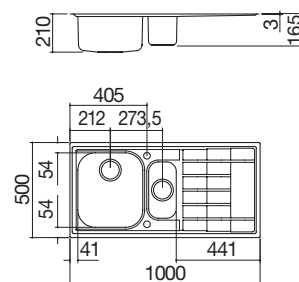

ACERO INOX. SATINADO escurridor a dcha. cód. 1LLV100/D € 366,00

ACERO INOX. SATINADO escurridor a izda. cód. 1LLV100/S € 366,00

EBR

Accesorios: 3 5 12 14 24

- acero inoxidable AISI 304 de gran espesor
- medidas de las cubetas: 34x39x21 h
- equipamiento: desagüe de 3" 1/2, tapón pop-up, agujero rebosadero
- agujero para grifo: 2 agujeros de serie
- mueble bajo para integración de las cubetas: 80
- hueco de encastre: 114x48 cm