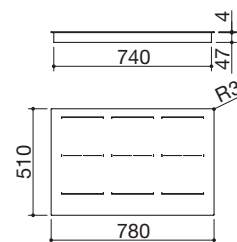

EVP FE

Accesorios: **74**

- mandos: Touch Control con multislider
- funciones: cocciones automáticas con tres niveles, Bridge, reconocimiento automático de cacerolas, Booster, detección selectiva de cacerolas, función pausa/reanudación, temporizador de fin de cocción 1-99 min
- dispositivos de seguridad: bloqueo electrónico de funciones para la seguridad de los niños, indicador de calor residual, alarma de rebosamiento, apagado de seguridad
- diámetro mínimo de la cacerola: ϕ 135 mm
- máxima potencia absorbida: 11,1 kW
- hueco de encastre: 75x49
  enrasado de encimera: ver web