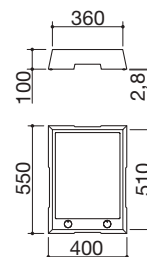

FBE NEW

- acero inoxidable AISI 316 de gran espesor
- plancha única de acero inoxidable AISI 304 6 mm de espesor
- termostato
- 2 zonas de cocción
- control electrónico de temperatura de 0 °C a 250 °C
- luz indicadora de enc. de la plancha y termostato
- potencia máxima absorbida: 3 kW
- equipamiento: enchufe de corriente con toma Schuko
- lona de cobertura impermeable
- tabla de cortar Thalys 1TTH

ACERO INOXIDABLE AISI 316 SATINADO cód. 1PTFTK

€ 1.960,00

FBE NEW

- acero inoxidable AISI 316 de gran espesor
- barbacoa con resistencia eléctrica
- parrilla: fundición
- piedra volcánica para absorber líquidos de cocción
- bandeja extraíble de acero inox. AISI 304
- ajuste progresivo de 0 a 9
- luz indicadora de encendido de la resistencia
- potencia máxima absorbida: 2,4 kW
- equipamiento: enchufe de corriente con toma Schuko
- lona de cobertura impermeable