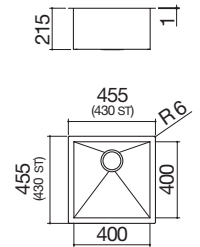

ACERO INOX. SATINADO de encastre y enrasado cód. 1Q4040I € 540,00
ACERO INOX. SATINADO bajo encimera cód. 1Q4040S € 437,00

EBP FE BE Accesorios: 8 17 20 25 40 43 45 56
61 62 66 71 72

- acero inoxidable AISI 304 de gran espesor
- medidas de la cubeta: 50x40x21,5 h
- equipamiento: desagüe de 3" 1/2, agujero rebosadero
- mueble bajo para integración de la cubeta:
  - encastre y enrasado: 60
  - bajo encimera: 80
- hueco de encastre: 53,5x43,7 cm enrasado de encimera y bajo encimera: ver web