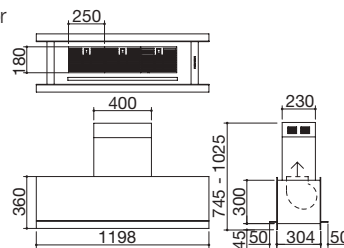

**ACERO INOXIDABLE SATINADO 4 mm/
NEGRO**

cód. **1KMDI9**

€ **2.508,00**

clase **(A)**

Accesorios: **(41)**

- acero inox. AISI 304 de 4 mm de espesor
- aspiración filtrante opcional
- velocidades: 3 + aspiración intensiva
- caudal: 800 m³/h
- presión: 501 Pa
- nivel sonoro: 39-65 Lw(dBA)
- salida de aspiración: ø 150 mm + reductor ø 120 mm
- iluminación: barra LED 4000 K
- panel de mandos electrónico
- filtros: acero inoxidable
- chimenea telescópica: H 74,5 - 102,5
- preinstalación para control remoto desde báscula Barazza
- potencia máxima absorbida: 0,3 kW