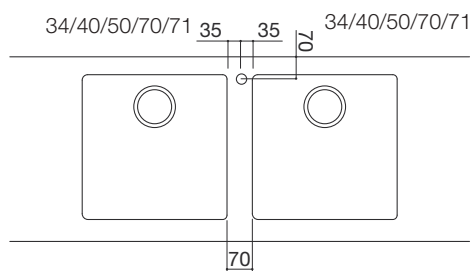

Dimensiones para hueco de encastre

- Profundidad: 49,5 cm
- Longitud: -2 cm con respecto a la medida de la encimera

Para encimeras de acero B_Free Fusion de más de 120 cm y 180 cm, Barazza recomienda valorar la posibilidad de realizar dos o tres huecos de encastre, respectivamente, con una distancia mínima de 3 cm.