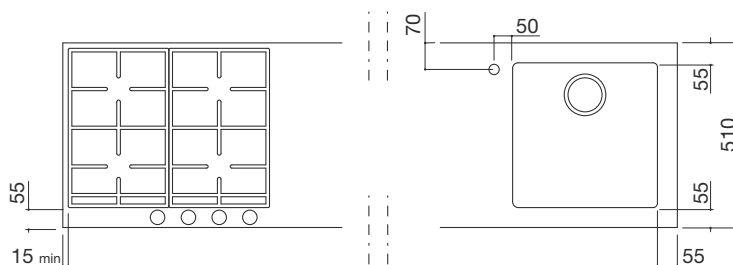

B_FREE FUSION

características

Acabado

- Acero inoxidable AISI 304 con acabado satinado. Disponible bajo pedido en acabado vintage.

Límites dimensionales

- Longitud máxima: 236 cm
- Profundidad: 51 y 42 cm
- Grosor de la encimera: 0,6 cm
- Profundidad máxima placas de cocción: 6,4 cm

Profundidad 51

- Distancia mínima desde el canto lateral a las placas de cocción 36/60/70/90: 1,5 cm
- Distancia mínima desde el canto lateral a la placa de cocción 100: 6,2 cm
- Distancia mínima desde el canto lateral al fregadero: 5,5 cm o 11 cm si hay agujero para grifo
- Distancia fija desde el canto frontal a placas de cocción y fregaderos: 5,5 cm
- Distancia fija desde el centro del agujero para grifo al canto del fregadero: 5 cm
- Distancia fija desde el centro del agujero para grifo al canto trasero: 7 cm

- Distancia mínima entre una placa de cocción 36 y otra placa de cocción 36/60/70/90: 5,5 cm, o mayor o igual a 21,5 cm
- Distancia mínima entre una placa de cocción 36 y una placa de cocción 100: mayor o igual a 21,5 cm
- Distancia mínima entre placas de cocción 60/70/90/100: mayor o igual a 21,5 cm
- Distancia mínima entre una placa de cocción y un fregadero: mayor o igual a 15 cm
- Distancia fija entre dos fregaderos: 7 cm