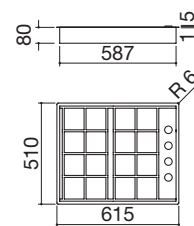

Placa de cocción Lab de encastre y enrasado de 120 3 fuegos de gas + doble corona

EBP FE Accesorios: 36

- acero inoxidable AISI 304 de gran espesor
- parrillas: fundición
- mandos: superiores laterales integrados
- hueco de encastre: 59,5x49 cm enrasado de encimera: ver web