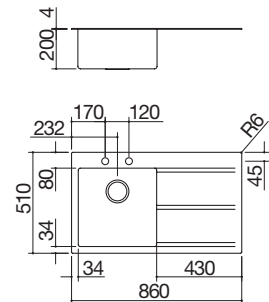

EB4 NEW

Accesorios: 45 46 47 71

- placa de acero inoxidable AISI 304 de 4 mm de espesor
- cubeta con radio de radio "12" incorporado, de acero inox. AISI 304
- medidas de la cubeta: 40x40x20 h
- equipamiento: desagüe de 3" 1/2, tapón pop-up, tapón de acero inoxidable, rebosadero con desagüe perimetral
- agujero para grifo: 2 agujeros de serie
- mueble bajo para integración de la cubeta: 50
- hueco de encastre: 84x49 cm

ACERO INOX. SATINADO 4 mm plano de apoyo a dcha. cód. 1LMDR91D € 1.209,00

ACERO INOX. SATINADO 4 mm plano de apoyo a izda. cód. 1LMDR91S € 1.209,00

EB4 NEW

Accesorios: 8 17 20 25 40 43 45

- placa de acero inoxidable AISI 304 de 4 mm de espesor
- cubetas con radio de radio "12" incorporados, de acero inox. AISI 304
- medidas de las cubetas: 34x40x20 h
- equipamiento: desagüe de 3" 1/2, tapón pop-up, tapón de acero inoxidable, rebosadero con desagüe perimetral
- agujero para grifo: 2 agujeros de serie
- mueble bajo para integración de las cubetas: 90
- hueco de encastre: 84x49 cm