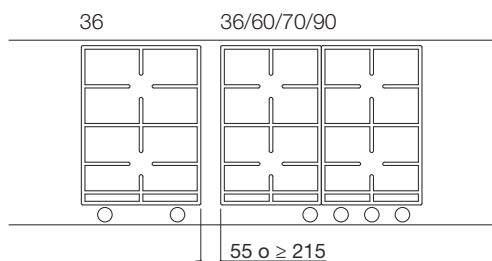

Dimensiones para hueco de encastre

- Profundidad: 49,5 cm
- Longitud: -2 cm con respecto a la medida de la encimera

Para encimeras de acero B_Free Fusion de más de 120 cm y 180 cm, Barazza recomienda valorar la posibilidad de realizar dos o tres huecos de encastre, respectivamente, con una distancia mínima de 3 cm.