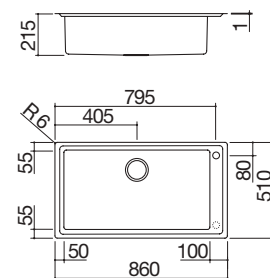

ACERO INOXIDABLE SATINADO cód. 1LES91P € 766,00