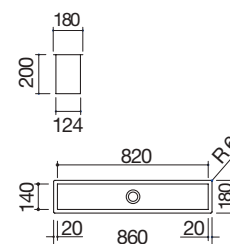

EBP FE NEW

- acero inoxidable AISI 304 de gran espesor
- cubeta con desagüe de 2"
- preparado para colocación de 3 módulos
- 3 agujeros de salida de cables
- mueble bajo para integración: 90
- hueco de encastre: 84x16 cm
- enrasado de encimera: ver web