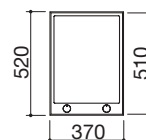

EBT NEW

- acero inoxidable AISI 316 de gran espesor
- plancha única de acero inoxidable AISI 304 de 6 mm de espesor
- termostato
- 2 zonas de cocción
- control electrónico de temperatura de 0 °C a 250 °C
- luz indicadora de enc. de la plancha y termostato
- potencia máxima absorbida: 3 kW
- equipamiento: enchufe de corriente con toma Schuko, ganchos de fijación, junta
- lona de cobertura impermeable
- tabla de cortar Thalys 1TTH
- hueco de encastre: 34x49 cm