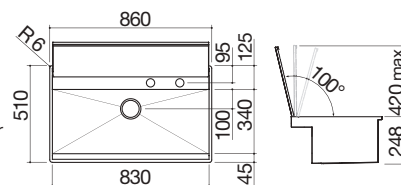

ACERO INOXIDABLE SATINADO

cód. 1LLB60

€ 2.493,00

EBP FE

Accesorios: 38 71

- acero inoxidable AISI 304 de gran espesor
- cubeta con radio de radio "0"
- medidas de la cubeta: 83x34x18,3 h
- tapa enrasada y amortiguador
- equipamiento: desagüe de 3" 1/2, rebosadero con desagüe perimetral, grifo mezclador B_Free abatible con mando a distancia 1RUBMBFA
- agujero para grifo: 2 agujeros de serie
- mueble bajo para integración de la cubeta: 90
- hueco de encastre: 85x49 cm enrasado de encimera: ver web