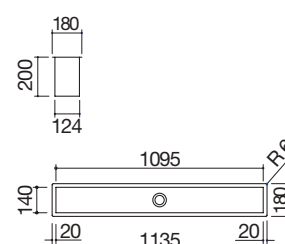

ACERO INOXIDABLE NEGRO MATE

cód. 1C190N

€ 586,00

EBP FE NEW

- acero inoxidable AISI 304 de gran espesor
- cubeta con desagüe de 2"
- preparado para colocación de 4 módulos
- 3 agujeros de salida de cables
- mueble bajo para integración: 120
- hueco de encastre: 111,5x16 cm
- enrasado de encimera: ver web