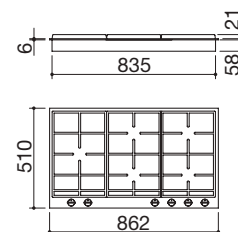

Potencia de los quemadores:

- 1 auxiliar: 1 kW
- 1 semirápido: 1,75 kW
- 1 rápido: 3 kW
- 1 doble corona Chef: 3,5 kW
- 1 doble corona: 4 kW