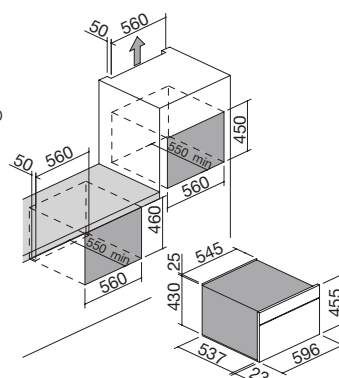

ACERO INOXIDABLE SATINADO

cód. 1FEVSMC

€ 2.171,00

NEW clase A⁺

- 18 funciones manuales
- 30 programas de cocción automática
- modalidad Veggy
- temperatura máxima: 250 °C
- en modalidad de vapor, ajuste progresivo de 35 a 100 °C
- capacidad: 40 litros
- programador digital Touch Control multilingüe + mandos
- características: frontal de control, mandos y tirador en acabado Soft-Touch, interior del horno Easy Clean, puerta extraíble y desmontable con cuádruple vidrio y cristales termorreflectantes, bisagras Soft-Close, ventilación tangencial de enfriamiento, luz interna, soportes laterales, depósito de agua de 0,8 l accesible incluso durante la cocción
- equipamiento: 1 bandeja recoge grasas honda de acero esmaltado Easy Clean, 1 bandeja recoge grasas honda perforada de acero, 1 parrilla de acero, termómetro sonda
- dispositivos de seguridad: función para la seguridad de los niños
- potencia máxima absorbida: 3 kW