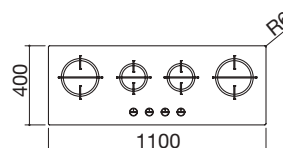

Potencia de los quemadores:

- 1 auxiliar: 1 kW
- 1 semirápido: 1,75 kW
- 1 rápido: 3 kW
- 1 doble corona: 4 kW