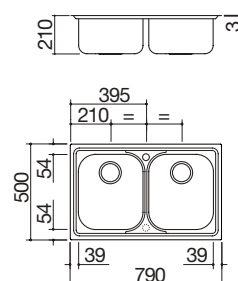

ACERO INOXIDABLE SATINADO cód. 1LFS82 € 301,00

EBR

Accesorios: 3 5 12 14 24 38

- acero inoxidable AISI 304
- medidas de la cubeta: 34x39x21 h
- equipamiento: desagüe de 3" 1/2, rebosadero con desagüe perimetral
- agujero para grifo: 1 agujero de serie, 2.º agujero bajo pedido
- mueble bajo para integración de la cubeta: 45
- hueco de encastre: 84x48 cm