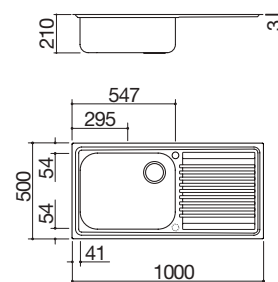

EBR

Accesorios: 11 38

- acero inoxidable AISI 304
- medidas de la cubeta: 50x40x21 h
- equipamiento: desagüe de 3" 1/2, rebosadero con desagüe perimetral
- agujero para grifo: 1 agujero de serie, 2.º agujero bajo pedido
- mueble bajo para integración de la cubeta: 60
- hueco de encastre: 98x48 cm

ACERO INOX. SATINADO escurridor a dcha. cód. 1LFS10D € 518,00

ACERO INOX. SATINADO escurridor a izda. cód. 1LFS10S € 518,00

EBR

Accesorios: 3 5 12 14 24 38

- acero inoxidable AISI 304
- medidas de las cubetas: 34x39x21 h
- equipamiento: desagüe de 3" 1/2, rebosadero con desagüe perimetral
- agujero para grifo: 1 agujero de serie, 2.º agujero bajo pedido
- mueble bajo para integración de las cubetas: 80
- hueco de encastre: 114x48 cm