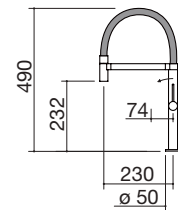

- cartucho: discos de cerámica
- rotación del caño: 360°
- base del grifo: $\varnothing$ 50 mm
- agujero para grifo: $\varnothing$ 35 mm