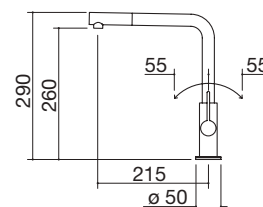

NEW

- con ducha extraíble con doble distribución
- cartucho: discos cerámicos
- rotación del caño: 360°
- base del grifo: Ø 50 mm
- agujero del grifo: Ø 35 mm

NEGRO

cód. 1RUBEVDK

€ 527,00

NEW

- ducha extraíble
- cartucho: discos cerámicos
- rotación del caño: 360°
- base del grifo: Ø 50 mm
- agujero del grifo: Ø 35 mm