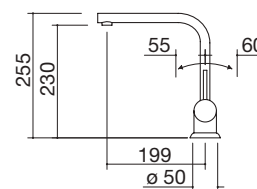

ACABADO ACERO INOXIDABLE CROMADO cód. 1RUBMFSC

€ 175,00