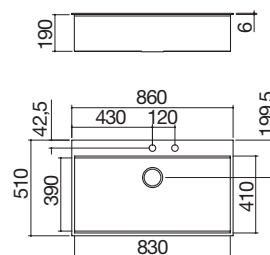

FREGADEROS B_FREE encastre con canto cuadrado

Fregadero B_Free de encastre de 86x51

1 cubeta con rebaje

Fregadero B_Free Kit de encastre de 86x51

1 cubeta con rebaje + Kit de accesorios y grifo

Tabla de cortar multiuso

La funcionalidad de los fregaderos B_Free se ve reforzada por la amplia gama de accesorios, como la innovadora tabla de cortar multiuso de acero inoxidable y HPL negro, que sirve también de tapa de cubeta y escurridor.

EBC NEW

Accesorios: 6 19 71

- acero inoxidable AISI 304 de gran espesor
- aristas paredes verticales con radio de radio "0"
- aristas fondo de la cubeta con radio de radio "12"
- medidas de la cubeta: 83x39x19 h
- cubeta con rebaje para deslizamiento de accesorios
- equipamiento: desagüe de 3" 1/2, tapón pop-up y rebosadero con desagüe perimetral
- agujero para grifo: 2 agujeros de serie
- mueble bajo para integración de la cubeta: 90
- hueco de encastre: 84x49 cm

ACERO INOXIDABLE SATINADO

cód. 1LBF9

€ 1.082,00

EBC NEW

Accesorios: 71

- acero inoxidable AISI 304 de gran espesor
- aristas paredes verticales con radio de radio "0"
- aristas fondo de la cubeta con radio de radio "12"
- medidas de la cubeta: 83x39x19 h
- cubeta con rebaje para deslizamiento de accesorios
- equipamiento: desagüe de 3" 1/2, tapón de acero inoxidable, rebosadero con desagüe perimetral, tabla de cortar multiuso de acero inoxidable y HPL negro 1TBF, cubeta perforada de acero inoxidable 1VBF y grifo mezclador B_Free Kit con monomando independiente y ducha extraíble 1RUBMBFRK
- agujero para grifo: 3 agujeros de serie
- mueble bajo para integración de la cubeta: 90
- hueco de encastre: 84x49 cm

ACERO INOXIDABLE SATINADO

cód. 1LBF9K

€ 2.153,00