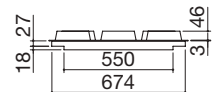

Potencia de los quemadores:

- 1 auxiliar: 1 kW
- 2 semirrápidos: 1,75 kW
- 1 rápido: 3 kW
- 1 triple corona: 3,8 kW

ACERO INOXIDABLE VINTAGE

cód. 1PUN75

€ 1.270,00

EBR

Accesorios: 35 36

- acero inoxidable AISI 304 de gran espesor
- parrillas: fundición
- hueco de encastre: 84x48 cm