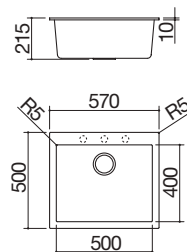

B_GRANITE BLANCO

cód. 1LSO61B

€ 480,00

EBAS

Accesorios: 8 20 25 40 43

- medidas de la cubeta: 72,5x40x20 h
- equipamiento: desagüe de 3" 1/2, tapón de acero inoxidable, rebosadero
- agujero para grifo: preparado para 3 agujeros
- mueble bajo para integración de la cubeta: 80
- hueco de encastre: 77x48 cm