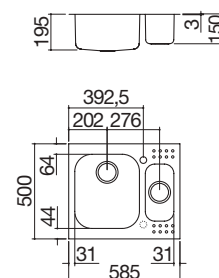

ACERO INOXIDABLE SATINADO

cód. 11S6060/1

€ 489,00

EBR

Accesorios: **3 5 12 13 14 24 38**

- acero inoxidable AISI 304 de gran espesor
- medidas de las cubetas: 34x39x19,5 h y 15x30x15 h
- equipamiento: desagüe de 3" 1/2, agujero rebosadero
- agujero para grifo: 1 agujero de serie, 2.º agujero bajo pedido
- mueble bajo para integración de las cubetas: 60
- hueco de encastre: 56x48 cm