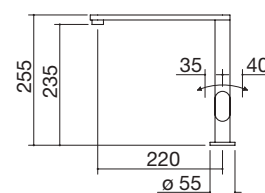

ACABADO ACERO INOXIDABLE CROMADO cód. 1RUBMBF1C

€ 379,00

- cartucho: discos cerámicos
- rotación del caño: 360°
- base del grifo: Ø 50 mm
- agujero del grifo: Ø 35 mm