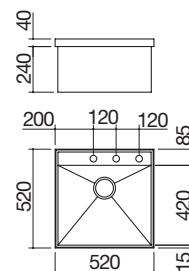

1 cubeta con rebaje

Accesorios: 70

- marco perimetral h 40 mm de acero inoxidable de 4 mm de espesor
- acero inoxidable AISI 304 de gran espesor
- cubeta de curvatura "0" con rebaje
- medidas de la cubeta: 49x42x17,2 h
- equipamiento: desagüe de 3" 1/2, tapón pop-up Smart, tapón de acero inoxidable, rebosadero con desagüe perimetral
- agujero para grifo: 3 agujeros de serie
- mueble bajo para integración de la cubeta: 60
- hueco de encastre: 51x51 cm