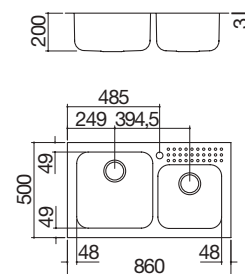

FREGADEROS SELECT encastre con canto rebajado

Fregadero Select de encastre de 86x50

1 cubeta + plano de apoyo

Fregadero Select de encastre de 86x50

2 cubetas

Fregadero Select de encastre de 116x50

2 cubetas + plano de apoyo

EBR

Accesorios: 11 38

- acero inoxidable AISI 304 de gran espesor
- medidas de la cubeta: 40x40x20 h
- equipamiento: desagüe de 3" 1/2, agujero rebosadero
- agujero para grifo: 1 agujero de serie
- mueble bajo para integración de la cubeta: 60
- hueco de encastre: 84x48 cm

ACERO INOX. SATINADO plano de apoyo a dcha. cód. 11S9060/1D € 359,00

ACERO INOX. SATINADO plano de apoyo a izda. cód. 11S9060/1S € 359,00

EBR

Accesorios: 2 11 23 38

- acero inoxidable AISI 304 de gran espesor
- medidas de las cubetas: 40x40x20 h y 33x33x20 h
- equipamiento: desagüe de 3" 1/2, agujero rebosadero
- agujero para grifo: 1 agujero de serie
- mueble bajo para integración de las cubetas: 90
- hueco de encastre: 84x48 cm

ACERO INOXIDABLE SATINADO cód. 11S9060/2 € 523,00

EBR

Accesorios: 2 11 23 38

- acero inoxidable AISI 304 de gran espesor
- medidas de las cubetas: 40x40x20 h y 33x33x20 h
- equipamiento: desagüe de 3" 1/2, agujero rebosadero
- agujero para grifo: 1 agujero de serie
- mueble bajo para integración de las cubetas: 90
- hueco de encastre: 114x48 cm

ACERO INOX. SATINADO plano de apoyo a dcha. cód. 11S12060/2D € 576,00

ACERO INOX. SATINADO plano de apoyo a izda. cód. 11S12060/2S € 576,00