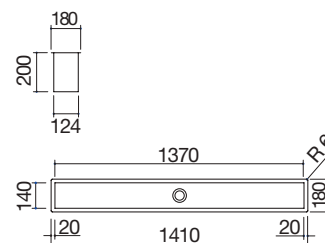

EBP FE NEW

- acero inoxidable AISI 304 de gran espesor
- cubeta con desagüe de 2"
- preparado para colocación de 5 módulos
- 3 agujeros de salida de cables
- mueble bajo para integración: 150
- hueco de encastre: 139x16 cm
- enrasado de encimera: ver web