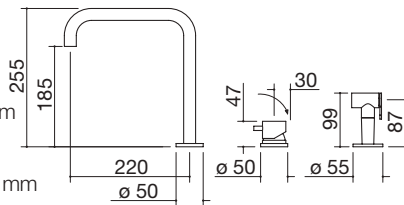

- acero inoxidable AISI 316
- cartucho: discos cerámicos
- rotación del caño: 360°
- base del grifo: Ø 50 mm
- base del monomando: Ø 50 mm
- base de la ducha: Ø 55 mm
- agujero del grifo: Ø 35 mm
- agujero del monomando: Ø 35 mm
- agujero de la ducha: Ø 35 mm