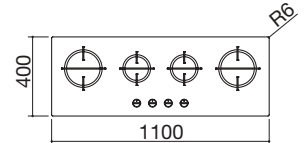

Potencia de los quemadores:

- 1 auxiliar: 1 kW
- 1 semirrápido: 1,75 kW
- 1 rápido: 3 kW
- 1 doble corona: 4 kW

VITROCERÁMICA NEGRA 4 mm

cód. 1PMD104N

€ 1.535,00

Accesorios:

36

cód. 1TFL

€ 75,00

Equipamiento de serie: encendido electrónico con una mano, válvula de seguridad, ganchos de fijación, junta.