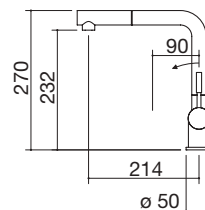

- ducha extraíble
- acero inoxidable Vintage AISI 304
- cartucho: discos cerámicos
- rotación del caño: 180°
- base del grifo: Ø 50 mm
- agujero del grifo: Ø 35 mm