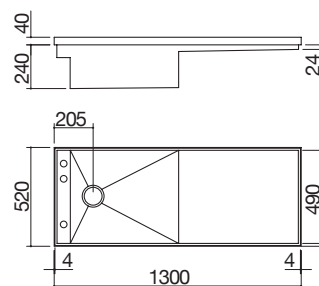

EMK

Accesorios: 68 70

- marco perimetral h 40 mm de acero inoxidable de 4 mm de espesor
- acero inoxidable AISI 304 de gran espesor
- cubeta de curvatura "0" con rebaje
- medidas de la cubeta: 42x49x17,2 h
- equipamiento: desagüe de 3" 1/2, tapón pop-up Smart, tapón de acero inoxidable, rebosadero con desagüe perimetral
- agujero para grifo: 3 agujeros de serie
- mueble bajo para integración de la cubeta: 60
- hueco de encastre: 99x51 cm
- el fregadero es reversible

ACERO INOXIDABLE SATINADO

cód. 1LMZ105

€ 1.527,00

EMK

Accesorios: 69 70

- marco perimetral h 40 mm de acero inoxidable de 4 mm de espesor
- acero inoxidable AISI 304 de gran espesor
- cubeta de curvatura "0" con rebaje
- medidas de la cubeta: 57x49x17,2 h
- equipamiento: desagüe de 3" 1/2, tapón pop-up Smart, tapón de acero inoxidable, rebosadero con desagüe perimetral
- agujero para grifo: 3 agujeros de serie
- mueble bajo para integración de la cubeta: 80
- hueco de encastre: 129x51 cm
- el fregadero es reversible