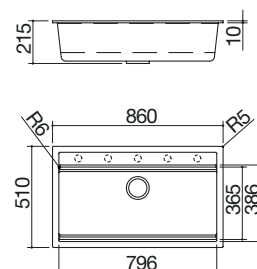

B_GRANITE NEGRO

cód. 1LCY91N

€ 540,00

EBAS NEW

- medidas de la cubeta: 79,6x36,5x20 h
- equipamiento: desagüe de 3" 1/2, tapón de acero inoxidable, rebosadero con desagüe perimetral, 2 rejillas de apoyo para fondo de cubeta de HPL 1GQRN, grifo mezclador Soul 1RUBSORN
- agujero para grifo: preparado para 5 agujeros
- mueble bajo para integración de la cubeta: 90
- hueco de encastre: 84x48 cm

B_GRANITE NEGRO

cód. 1LCY91NK

€ 1.401,00