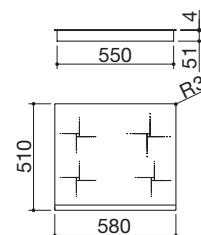

EVBG

- mandos: Touch Control
- funciones: limitador de potencia, Booster, detección selectiva de cacerolas, programador de fin de cocción 1-99 min
- dispositivos de seguridad: bloqueo electrónico de funciones para la seguridad de los niños, indicador de calor residual, alarma de rebosamiento, apagado de seguridad
- niveles de potencia ajustables: de 2,8-3,5 a 6,75 kW
- máxima potencia absorbida: 6,75 kW
- hueco de encastre: 56x49 cm

Potencia de las zonas de inducción:

- 1 zona ø 200 mm: 1,85-2,1 kW (*)
- 1 zona ø 160 mm: 1,4-1,85 kW (*)
- 2 zonas ø 160 mm: 1,4 kW

(*) en función Booster

VITROCERÁMICA NEGRA 4 mm   cód. **1PIDG64N**   € **904,00**

VITROCERÁMICA BLANCA 4 mm   cód. **1PIDG64B**   € **1.089,00**

Equipamiento de serie: ganchos de fijación, junta.