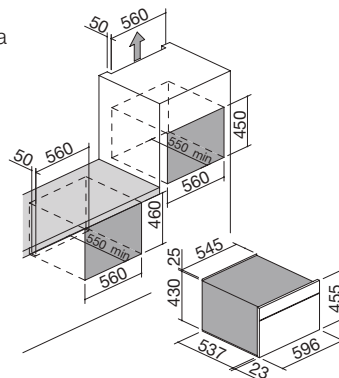

- 17 funciones manuales
- 20 programas de cocción automática
- 5 programas de descongelación automática
- modalidad Veggy
- funciones microondas hasta 1000 W
- temperatura máxima: 250 °C
- capacidad: 40 litros
- programador digital Touch Control multilingüe + mandos
- características: frontal de control, mandos y tirador en acabado Soft-Touch, interior del horno Easy Clean, puerta extraíble y desmontable con triple vidrio y cristales termorreflectantes, bisagras Soft-Close, ventilación tangencial de enfriamiento, luz interna, soportes laterales
- equipamiento: 1 bandeja de Pyrex, 1 parrilla in acero
- dispositivos de seguridad: función para la seguridad de los niños
- potencia máxima absorbida: 3,5 kW