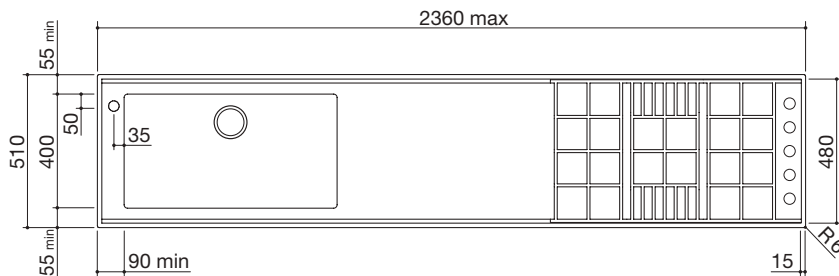

Dimensiones para hueco de encastre

- Profundidad: 49 y 45 cm
- Longitud: -2 cm con respecto a la medida de la encimera

Dimensiones para rebaje para enrasa

- Rebaje: 0,12 cm
- Radio de curvatura: 0,75 cm
- Profundidad: 51,3 cm
- Longitud: +0,3 cm con respecto a la medida de la encimera

Profundidad 45,5

- Distancia mínima desde el canto lateral al fregadero 50x34: 6,75 cm
- Distancia mínima desde el canto lateral al fregadero 50x34 (con agujero para grifo): 10,25 cm
- Distancia fija desde el canto frontal y trasero a los fregaderos 50x34: 5,75 cm
- Canto perimetral: 2,75 cm