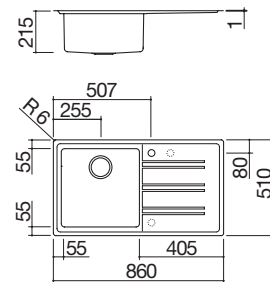

EBP FE Accesorios: 8 17 20 25 40 43 61 62 66 71

- acero inoxidable AISI 304 de gran espesor
- cubeta con radio de radio "15"
- medidas de la cubeta: 40x40x21,5 h
- equipamiento: desagüe de 3" ½, tapón de acero inoxidable, rebosadero con desagüe perimetral
- agujero para grifo: 1 agujero de serie, 2.º y 3.º agujero bajo pedido
- mueble bajo para integración de la cubeta: 60
- hueco de encastre: 84x49 cm
  enrasado de encimera: ver web

ACERO INOX. SATINADO escurridor a dcha. cód. 1LES91PD € 524,00

ACERO INOX. SATINADO escurridor a izda. cód. 1LES91PS € 524,00

EBP FE Accesorios: 8 17 20 25 40 43 61 62 66

- acero inoxidable AISI 304 de gran espesor
- cubeta con radio de radio "15"
- medidas de las cubetas: 34x40x21,5 h
- equipamiento: desagüe de 3" ½, tapón de acero inoxidable, rebosadero con desagüe perimetral
- agujero para grifo: 1 agujero de serie, 2.º agujero bajo pedido
- mueble bajo para integración de las cubetas: 90
- hueco de encastre: 84x49 cm
  enrasado de encimera: ver web