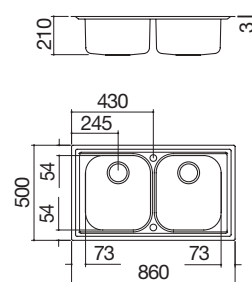

ACERO INOXIDABLE SATINADO cód. 1LLV90/2 € 341,00

EBR

Accesorios: 3 5 12 13 14 24

- acero inoxidable AISI 304 de gran espesor
- medidas de las cubetas: 34x39x21 h y 15x30x16,5 h
- equipamiento: desagüe de 3" 1/2, tapón pop-up, agujero rebosadero
- agujero para grifo: 2 agujeros de serie
- mueble bajo para integración de las cubetas: 60
- hueco de encastre: 98x48 cm