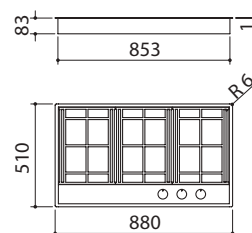

EBP FE

Accesorios: 36

- acero inoxidable AISI 304 de gran espesor
- mandos: giratorios Flat
- quemadores Flat Eco-Design
- parrillas: fundición
- hueco de encastre: 86x49 cm enrasado de encimera: ver web