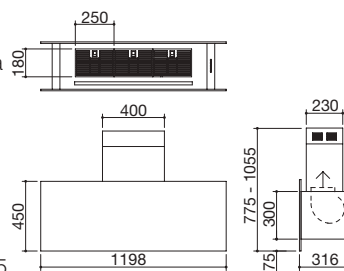

ACERO INOXIDABLE SATINADO/NEGRO cód. 1KSTI9

€ 1.977,00

clase **(A)**

Accesorios: **(41)**

- acero inoxidable AISI 304
- aspiración filtrante opcional
- velocidades: 3 + aspiración intensiva
- caudal: 800 m³/h
- presión: 501 Pa
- nivel sonoro: 39-65 Lw(dBA)
- salida de aspiración: $\varnothing$ 150 mm + reductor $\varnothing$ 120 mm
- iluminación: barra LED 4000 K
- panel de mandos electrónico
- filtros: acero inoxidable
- chimenea telescópica H 77,5 - 105,5
- preinstalación para control remoto desde báscula Barazza
- potencia máxima absorbida: 0,3 kW