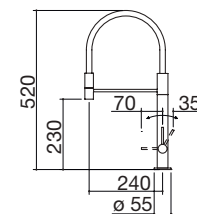

- cartucho: discos de cerámica
- rotación del caño: 360°
- base del grifo: $\varnothing$ 55 mm
- agujero para grifo: $\varnothing$ 35 mm