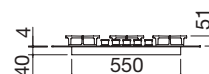

EB4 NEW

Accesorios: 36

- acero inoxidable AISI 304 de 4 mm de espesor
- quemadores Flat Eco-Design
- parrillas: fundición
- hueco de encastre: 56x48 cm para mueble de 60

Potencia de los quemadores:

- 1 auxiliar: 1 kW
- 2 semirrápidos: 1,75 kW
- 1 rápido: 3 kW
- 1 doble corona: 4 kW