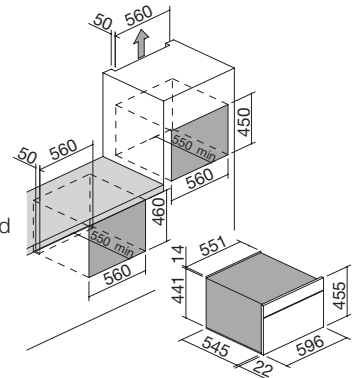

Máquina de café Icon Steel compacta de encastre
Programador digital + mandos

NEW

- 7 funciones de frío
- 4 funciones de calor
- temperatura mínima: -30 °C
- temperatura máxima: 75 °C
- capacidad: 40 litros
- Pantalla táctil interactivo en varios idiomas
- características: frontal de control y tirador en acabado Soft-Touch, interior de la cámara de acero, luz led interna, soportes laterales
- equipamiento: 2 parrillas de acero, termómetro sonda
- potencia máxima absorbida: 0,3 kW