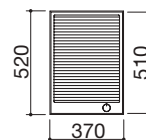

ACERO INOXIDABLE AISI 316 SATINADO cód. 1PTITK

€ 1.878,00

EBT NEW

- acero inoxidable AISI 316 de gran espesor
- barbacoa con resistencia eléctrica
- parrilla: fundición
- piedra volcánica para absorber líquidos de cocción
- bandeja extraíble de acero inox. AISI 304
- ajuste progresivo de 0 a 9
- luz indicadora de encendido de la resistencia
- potencia máxima absorbida: 2,4 kW
- equipamiento: enchufe de corriente con toma Schuko, ganchos de fijación, junta
- lona de cobertura impermeable
- hueco de encastre: 34x49 cm