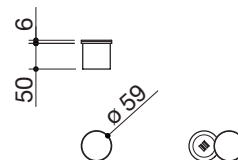

TAPA DE ACERO INOXIDABLE AISI 304 SATINADO

cód. 1PSS

€ 164,00

- 2 puertos USB
- tamaño: $\varnothing$ 59 mm
- hueco de encastrado: $\varnothing$ 54 mm