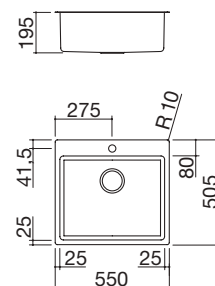

ACERO INOXIDABLE SATINADO

cód. 1LBS41

€ 390,00

EBP FE NEW

Accesorios: 8 17 20 25 38 40
43 45 61 62 66 71

- acero inoxidable AISI 304 de gran espesor
- cubeta con radio de radio "15"
- medidas de la cubeta: 50x40x19,5 h
- equipamiento: desagüe de 3" 1/2, rebosadero con desagüe perimetral
- agujero para grifo
- mueble bajo para integración de la cubeta: 60
- hueco de encastre: 53x49 cm
- enrasado de encimera: ver web