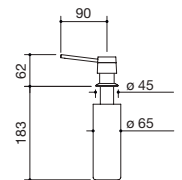

- distribuidor con depósito para jabón líquido/detergente con llenado desde arriba, capacidad: 0,3 l
- medidas del recipiente: $\varnothing$ 55x170 h mm
- base del dispensador: $\varnothing$ 45 mm
- agujero para dispensador: $\varnothing$ 35 mm
- puede instalarse en encimeras con espesor de 25 mm como máximo