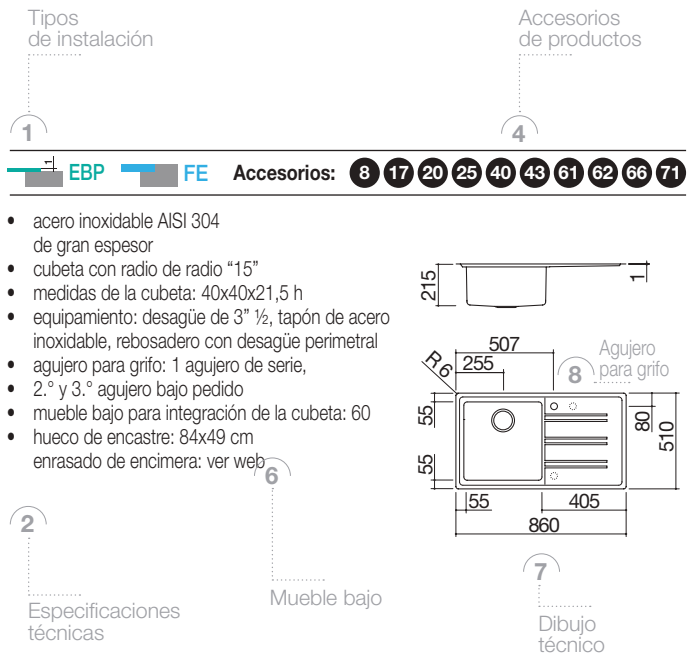

ACERO INOXIDABLE escurridor a dcha. cód. **1LES91PD** € **494,00**
ACERO INOXIDABLE escurridor a izda. cód. **1LES91PS** € **494,00**

3
Código de producto

1 Tipos de instalación

Los productos Barazza están disponibles con diversos tipos de bordes e instalación. Para la leyenda, consulte la solapa derecha.

2 Especificaciones técnicas

En el texto se indican todas las características técnicas específicas del producto. A pie de página se indica el equipamiento de serie común.

3 Código del producto

El código permite identificar inmediatamente el producto y es imprescindible para realizar el pedido.

4 Accesorios

Cada producto Barazza dispone de una serie de accesorios funcionales específicos, como la tapa de cubeta de acero inoxidable, las cestas de acero abrigantado, las tablas de cortar y el escurrerasta, estudiados para facilitar el trabajo en la cocina. Para más información, consulte el capítulo Accesorios a partir de la pág. 170.

5 Ventajas del producto

Los iconos indican las características principales y específicas de cada producto. Para la leyenda, consulte la solapa derecha.

6 Mueble bajo

Por mueble bajo se entiende el módulo estándar más pequeño en el que se puede instalar el producto.

7 Dibujo técnico

El dibujo técnico indica las medidas y las especificaciones técnicas del producto. Las medidas del hueco para la instalación encastrada se indican en el texto. Para la instalación enrasado y bajo encimera, consulte las fichas técnicas disponibles en la web www.barazzasrl.it.

8 Agujero para grifo

Los fregaderos Barazza vienen ya preparados con un agujero para grifo de 3,5 cm, eliminando así la necesidad de perforar la encimera de la cocina. Muchos de los modelos de acero pueden personalizarse al realizar el pedido con dos, tres o cinco agujeros, necesarios para añadir el monomando independiente o, como alternativa, el cómodo dispensador de jabón o detergente. En el dibujo técnico, los agujeros opcionales se indican con una línea discontinua.