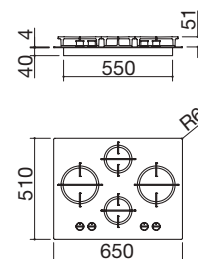

Potencia de los quemadores:

- 1 auxiliar: 1 kW
- 1 semirápido: 1,75 kW
- 1 rápido: 3 kW
- 1 doble corona: 4 kW

ACERO INOXIDABLE SATINADO 4 mm código. 1PMD64

€ 1.431,00

EB4

Accesorios: 36

- acero inox. AISI 304 de 4 mm de espesor
- quemadores Flat Eco-Design
- parrillas: fundición
- hueco de encastre: 56x48 cm para mueble de 60