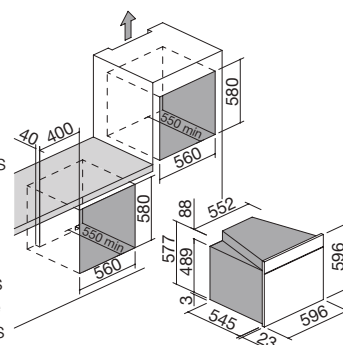

Horno City Steel de encastre de 60 Multiprogram

Zefiro

Horno City Steel de encastre de 60 Multifunción

Zefiro

NEW classe **A**

Accesorios: **28 29**

- sistema purificador Zefiro
- 8 funciones manuales + descongelación rápida
- temperatura máxima: 250 °C
- capacidad: 65 litros
- programador digital electrónico de inicio/fin de cocción y cuentaminutos
- características: mandos y tirador en acabado Soft-Touch, interior del horno Easy Clean, puerta extraíble y desmontable con triple vidrio y cristales termorreflectantes, bisagras Soft-Close, ventilación tangencial de enfriamiento, grill basculante, 2 luces laterales, soportes laterales
- equipamiento: 1 bandeja recoge grasas honda de acero esmaltado Easy Clean, 1 bandeja recoge grasas de acero esmaltado Easy Clean, 1 parrilla de acero
- potencia máxima absorbida: 2,7 kW