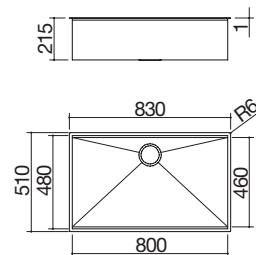

- acero inoxidable AISI 304 de gran espesor
- medidas de la cubeta: 80x46x21,5 h
- cubeta con rebaje para deslizamiento de accesorios
- equipamiento: desagüe de 3" 1/2, tapón de acero inoxidable, rebosadero con desagüe perimetral
- mueble bajo para integración de la cubeta: 90
- hueco de encastre: 81x49 cm
enrasado de encimera: ver web