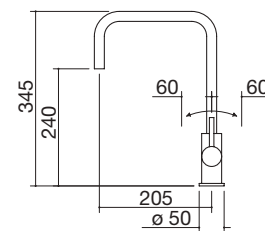

- cartucho: discos cerámicos
- rotación del caño: 360°
- base del grifo: Ø 50 mm
- agujero del grifo: Ø 35 mm