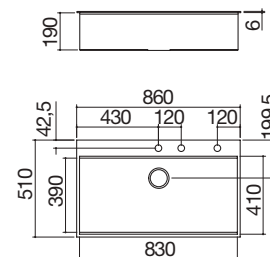

ACERO INOXIDABLE SATINADO

cód. 1LBF9

€ 1.082,00

EBC NEW

Accesorios: 71

- acero inoxidable AISI 304 de gran espesor
- aristas paredes verticales con radio de radio "0"
- aristas fondo de la cubeta con radio de radio "12"
- medidas de la cubeta: 83x39x19 h
- cubeta con rebaje para deslizamiento de accesorios
- equipamiento: desagüe de 3" 1/2, tapón de acero inoxidable, rebosadero con desagüe perimetral, tabla de cortar multiuso de acero inoxidable y HPL negro 1TBF, cubeta perforada de acero inoxidable 1VBF y grifo mezclador B_Free Kit con monomando independiente y ducha extraíble 1RUBMBFRK
- agujero para grifo: 3 agujeros de serie
- mueble bajo para integración de la cubeta: 90
- hueco de encastre: 84x49 cm