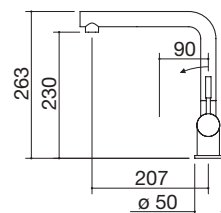

- acero inoxidable AISI 304
- cartucho: discos cerámicos
- rotación del caño: 360°
- base del grifo: Ø 50 mm
- agujero del grifo: Ø 35 mm