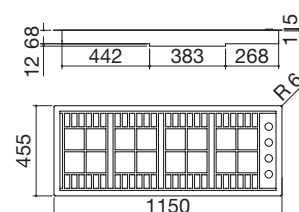

EBP FE Accesorios: 35 36

- acero inoxidable AISI 304 de gran espesor
- mandos: superiores laterales integrados
- hueco de encastre: 113x43,5 cm enrasado de encimera: ver web