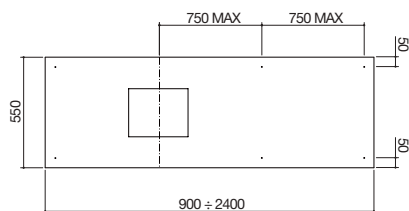

CAMPANA FUSION ISLA tipos

Campana Fusion

H chimenea de 96 a 116 cm

L chimenea 37,5 cm

P chimenea 35 cm

Campana de 90

Campana de 120

Filtro de carbón

NEW

cód. **KFI9** € **2.265,00**

cód. **KFI10** € **2.490,00**

cód. **1FC2** € **73,00**

Repisa para campana Fusion para isla profundidad 55

Repisa de acero de 180 o menos con trabajo

cód. **MKF11** € **1.050,00**

Repisa de acero de más de 180 hasta 240 con trabajo

cód. **MKF12** € **1.232,00**

Tirante de repisa para campana (el número de tirantes de determina durante la creación del proyecto)

cód. **TKF** € **104,00**

Preinstalación para monomando independiente desde báscula Barazza