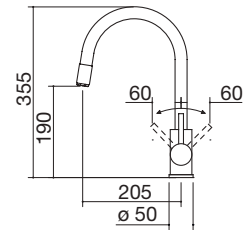

ACERO INOXIDABLE AISI 304 SATINADO cód. 1RUBSDS

€ 447,00

NEW

- ducha extraíble
- acero inoxidable AISI 304
- cartucho: discos cerámicos
- rotación del caño: 360°
- base del grifo: Ø 50 mm
- agujero del grifo: Ø 35 mm