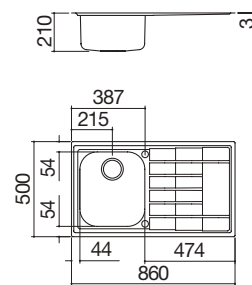

EBR

Accesorios: 3 5 12 14 24

- acero inoxidable AISI 304 de gran espesor
- medidas de la cubeta: 34x39x21 h
- equipamiento: desagüe de 3" 1/2, tapón pop-up, agujero rebosadero
- agujero para grifo: 2 agujeros de serie
- mueble bajo para integración de la cubeta: 45
- hueco de encastre: 84x48 cm

ACERO INOX. SATINADO escurridor a dcha. cód. 1LLV90/1D € 270,00

ACERO INOX. SATINADO escurridor a izda. cód. 1LLV90/1S € 270,00

EBR

Accesorios: 3 5 12 14 24

- acero inoxidable AISI 304 de gran espesor
- medidas de las cubetas: 34x39x21 h
- equipamiento: desagüe de 3" 1/2, tapón pop-up, agujero rebosadero
- agujero para grifo: 2 agujeros de serie
- mueble bajo para integración de las cubetas: 90
- hueco de encastre: 84x48 cm