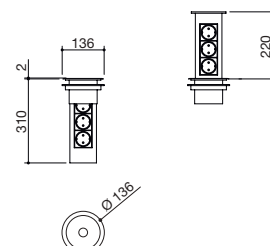

- 3 tomas Schuko
- tamaño: $\varnothing$ 136 mm
- hueco de encastrado: $\varnothing$ 124 mm