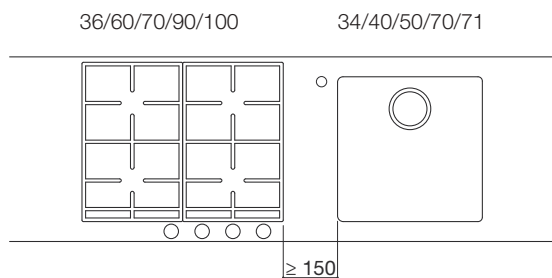

Dimensiones para hueco de encastre

- Profundidad: 49,5 cm
- Longitud: -2 cm con respecto a la medida de la encimera

Para encimeras de acero B_Free Fusion de más de 120 cm y 180 cm, Barazza recomienda valorar la posibilidad de realizar dos o tres huecos de encastre, respectivamente, con una distancia mínima de 3 cm.