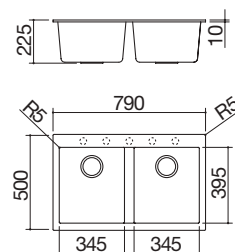

EBAS

Accesorios: 8 25 40 43

- medidas de las cubetas: 34,5x39,5x21 h
- equipamiento: desagüe de 3" 1/2, tapón de acero inoxidable, rebosadero
- agujero para grifo: preparado para 5 agujeros
- mueble bajo para integración de las cubetas: 80
- hueco de encastre: 77x48 cm