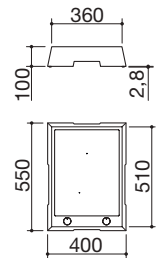

Potencia de las zonas de inducción:

- 1 zona \varnothing 200 mm: 2,3-3 kW (*)
- 1 zona \varnothing 160 mm: 1,4-2,1 kW (*)
- (*) en función Booster

VITROCERÁMICA NEGRA/ACERO INOXIDABLE AISI 316 SATINADO

cód. 1PTFID