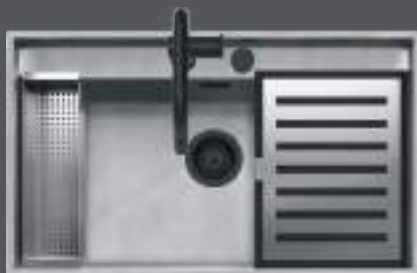

Fregadero Lab Mat Kit de encastre, enrasado y bajo encimera de 86x51
1 cubeta con rebaje + Kit de accesorios y grifo