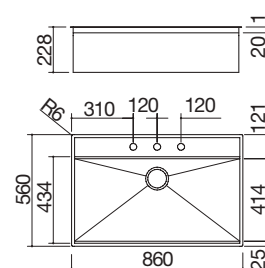

ACERO INOXIDABLE SATINADO

cód. 1LFX91

€ 957,00

EBP FE Accesorios: 8 17 20 25 40 43 61 62 66

- acero inoxidable AISI 304 de gran espesor
- cubeta con radio de radio "0"
- medidas de la cubeta: 83x41,4x20,7 h
- cubeta con rebaje para deslizamiento de accesorios
- equipamiento: desagüe de 3" 1/2 negro, tapón pop-up Smart negro, rebosadero negro con desagüe perimetral, grifo mezclador Soul con monomando independiente y ducha extraíble 1RUBSORN
- agujero para grifo: 3 agujeros de serie
- mueble bajo para integración de la cubeta: 90
- hueco de encastre: 84x54 cm
- enrasado de encimera: ver web