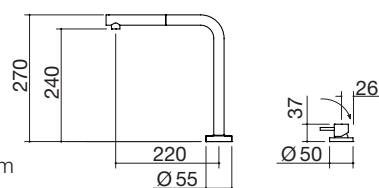

- ducha extraíble
- cartucho: discos cerámicos
- rotación del caño: 360°
- base del grifo: $\varnothing$ 55 mm
- base del monomando: $\varnothing$ 50 mm
- agujero del grifo: $\varnothing$ 35 mm
- agujero del monomando: $\varnothing$ 35 mm