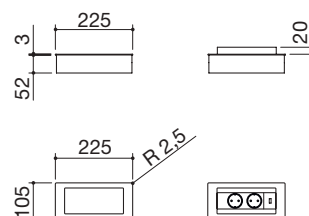

TAPA DE ACERO INOX. AISI 304 SATINADO cód. 1PPB

€ 439,00

- 2 tomas Schuko + 1 puerto USB
- medidas: 225x105 mm
- hueco de encastre: 215x88 mm