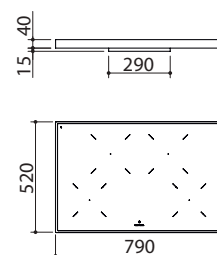

EMK NEW

- marco perimetral h 40 mm de acero inoxidable AISI 304 de 4 mm de espesor
- mandos: táctiles
- funciones: limitador de potencia, Chef Cook, reconocimiento automático de cacerolas, Booster, detección selectiva de cacerolas, función pausa/reanudación, temporizador de fin de cocción 1-600 min, minute minder, precalentamiento automático, mantenimiento del calor
- dispositivos de seguridad: bloqueo electrónico de funciones para la seguridad de los niños, indicador de calor residual, alarma de rebosamiento, apagado de seguridad
- diámetro de olla mínimo: $\varnothing$ 90 mm
- niveles de potencia ajustables: 1,4 - 1,5 - 1,6 - ... - 7,2 - 7,3 - 7,4 kW
- máxima potencia absorbida: 7,4 kW
- hueco de encastre: 76x49 cm