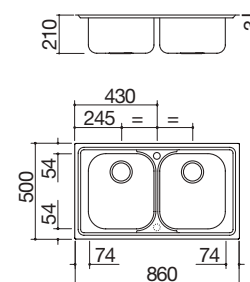

ACERO INOXIDABLE SATINADO cód. 1LFS92 € 300,00