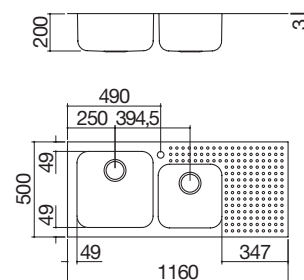

ACERO INOXIDABLE SATINADO cód. 11S9060/2 € 523,00

EBR

Accesorios: 2 11 23 38

- acero inoxidable AISI 304 de gran espesor
- medidas de las cubetas: 40x40x20 h y 33x33x20 h
- equipamiento: desagüe de 3" 1/2, agujero rebosadero
- agujero para grifo: 1 agujero de serie
- mueble bajo para integración de las cubetas: 90
- hueco de encastre: 114x48 cm