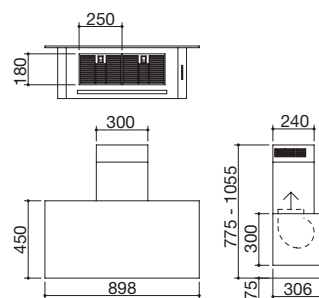

clase **(A)**

Accesorios: **(41)**

- acero inoxidable AISI 304
- aspiración filtrante opcional
- velocidades: 3 + aspiración intensiva
- caudal: 800 m³/h
- presión: 501 Pa
- nivel sonoro: 39-65 Lw(dBA)
- salida de aspiración: $\varnothing$ 150 mm + reductor $\varnothing$ 120 mm
- iluminación: barra LED 4000 K
- panel de mandos electrónico
- filtros: acero inoxidable
- chimenea telescópica H 77,5 - 105,5
- preinstalación para control remoto desde báscula Barazza
- potencia máxima absorbida: 0,3 kW