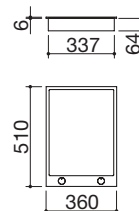

ACERO INOXIDABLE SATINADO

cód. 1PBF TK

€ 1.870,00

EBC

- acero inoxidable AISI 304 de gran espesor
- barbacoa con resistencia eléctrica
- parrilla: fundición
- piedra volcánica para absorber líquidos de cocción
- bandeja extraíble
- regulación progresiva de 0 a 9
- luz indicadora de encendido de la resistencia
- potencia máxima absorbida: 2,4 kW
- hueco de encastre: 34x49 cm