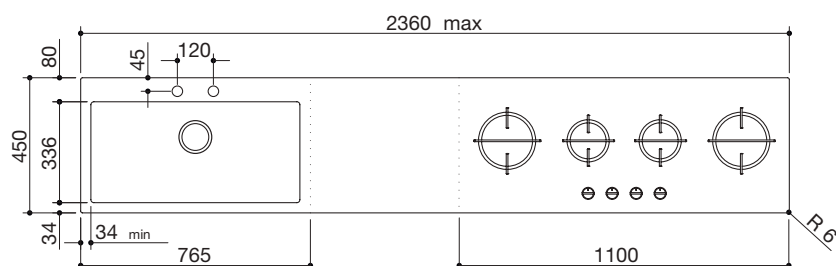

Dimensiones para hueco de encastre

- Profundidad: 43 cm
- Longitud: -2 cm con respecto a la medida de la encimera

Para encimeras de acero Mood Fusion de más de 120 cm y 180 cm, Barazza recomienda valorar la posibilidad de realizar dos o tres huecos de encastre, respectivamente, con una distancia de 10 cm.

Al crear el proyecto, compruebe que las dimensiones de los elementos (cocción, lavado y grifo) encajan y coinciden con los muebles subyacentes.