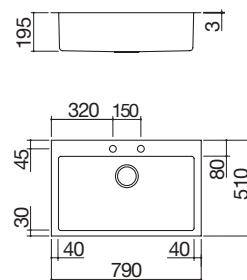

ACERO INOXIDABLE SATINADO

cód. 1LBO81

€ 811,00

EBR NEW

Accesorios: 8 20 25 40 45 61 62 66 71

- acero inox. AISI 304 de gran espesor
- cubeta con radio de radio "15"
- medidas de la cubeta: 71x40x19,5 h
- equipamiento: desagüe de 3" 1/2, tapón pop-up, tapón de acero inoxidable, rebosadero con desagüe perimetral, cubeta perforada de acero inoxidable 1VOF, tabla de cortar de HPL negro 1TOF26N, grifo mezclador Steel Ducha 1RUBMSTD
- agujero para grifo: 2 agujeros de serie
- mueble bajo para integración de la cubeta: 80
- hueco de encastre: 77x49 cm