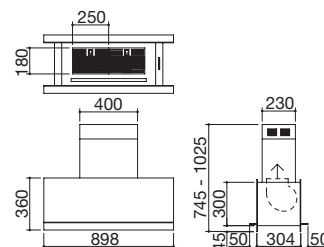

**ACERO INOXIDABLE SATINADO 4 mm/
NEGRO**

cód. **1KMDP12**

€ **2.184,00**

clase **(A)**

Accesorios: **(41)**

- acero inox. AISI 304 de 4 mm de espesor
- aspiración filtrante opcional
- velocidades: 3 + aspiración intensiva
- caudal: 800 m³/h
- presión: 501 Pa
- nivel sonoro: 39-65 Lw(dBA)
- salida de aspiración: ø 150 mm + reductor ø 120 mm
- iluminación: barra LED 4000 K
- panel de mandos electrónico
- filtros: acero inoxidable
- chimenea telescópica: H 74,5 - 102,5
- preinstalación para control remoto desde báscula Barazza
- potencia máxima absorbida: 0,3 kW