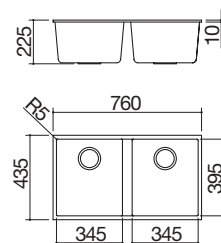

B_GRANITE NEGRO

cód. 1QS081NS

€ 528,00

BE

Accesorios: **8 25 40 43**

- medidas de las cubetas: 34,5x39,5x21 h
- equipamiento: desagüe de 3" 1/2, tapón de acero inoxidable, rebosadero
- mueble bajo para integración de las cubetas: 80
- bajo encimera: ver web