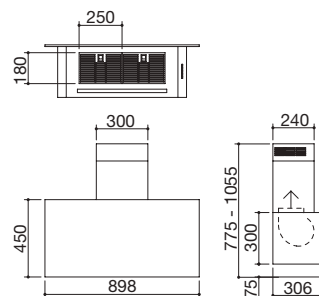

clase **(A)**

Accesorios: **(41)**

- acero inoxidable AISI 304
- aspiración filtrante opcional
- velocidades: 3 + aspiración intensiva
- caudal: 800 m³/h
- presión: 501 Pa
- nivel sonoro: 39-65 Lw(dBA)
- salida de aspiración: ø 150 mm + reductor ø 120 mm
- iluminación: barra LED 4000 K
- panel de mandos electrónico
- filtros: acero inoxidable
- chimenea telescópica H 77,5 - 105,5
- preinstalación para control remoto desde báscula Barazza
- potencia máxima absorbida: 0,3 kW