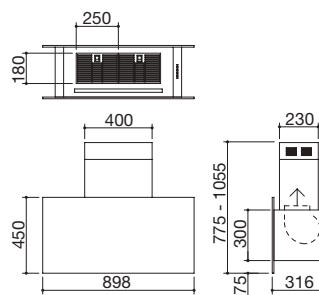

CAMPANAS STEEL

pared e isla

Campana Steel de pared, módulo de 90

Campana Steel de pared, módulo de 120

Campana Steel para isla, módulo de 90

Campana Steel para isla, módulo de 120

clase **(A)**

Accesorios: **(41)**

- acero inoxidable AISI 304
- aspiración filtrante opcional
- velocidades: 3 + aspiración intensiva
- caudal: 800 m³/h
- presión: 501 Pa
- nivel sonoro: 39-65 Lw(dBA)
- salida de aspiración: $\varnothing$ 150 mm + reductor $\varnothing$ 120 mm
- iluminación: barra LED 4000 K
- panel de mandos electrónico
- filtros: acero inoxidable
- chimenea telescópica H 77,5 - 105,5
- preinstalación para control remoto desde báscula Barazza
- potencia máxima absorbida: 0,3 kW

ACERO INOXIDABLE SATINADO/NEGRO cód. 1KSTP9

€ 1.530,00

clase **(A)**

Accesorios: **(41)**

- acero inoxidable AISI 304
- aspiración filtrante opcional
- velocidades: 3 + aspiración intensiva
- caudal: 800 m³/h
- presión: 501 Pa
- nivel sonoro: 39-65 Lw(dBA)
- salida de aspiración: $\varnothing$ 150 mm + reductor $\varnothing$ 120 mm
- iluminación: barra LED 4000 K
- panel de mandos electrónico
- filtros: acero inoxidable
- chimenea telescópica H 77,5 - 105,5
- preinstalación para control remoto desde báscula Barazza
- potencia máxima absorbida: 0,3 kW

ACERO INOXIDABLE SATINADO/NEGRO cód. 1KSTP12

€ 1.760,00

clase **(A)**

Accesorios: **(41)**

- acero inoxidable AISI 304
- aspiración filtrante opcional
- velocidades: 3 + aspiración intensiva
- caudal: 800 m³/h
- presión: 501 Pa
- nivel sonoro: 39-65 Lw(dBA)
- salida de aspiración: $\varnothing$ 150 mm + reductor $\varnothing$ 120 mm
- iluminación: barra LED 4000 K
- panel de mandos electrónico
- filtros: acero inoxidable
- chimenea telescópica H 77,5 - 105,5
- preinstalación para control remoto desde báscula Barazza
- potencia máxima absorbida: 0,3 kW