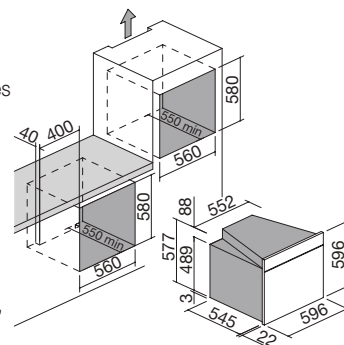

Accesorios: **28**

- sistema purificador Zefiro
- 11 funciones manuales
- 16 programas de cocción automática
- 30 programas de cocción personalizables
- modalidad Veggy
- temperatura máxima: 250 °C
- capacidad: 65 litros
- Pantalla táctil interactivo en varios idiomas
- características: tirador en acabado Soft-Touch, interior del horno Easy Clean, puerta extraíble y desmontable con triple vidrio y cristales termorreflectantes, cristal dark grey, bisagras Soft-Close, ventilación tangencial de enfriamiento, grill basculante, 2 luces laterales, soportes laterales
- equipamiento: 1 bandeja recoge grasas honda de acero esmaltado Easy Clean, 1 bandeja recoge grasas de acero esmaltado Easy Clean, 1 parrilla de acero, 2 pares de guías extraíbles
- dispositivos de seguridad: desactivación de seguridad, función para la seguridad de los niños
- potencia máxima absorbida: 2,7 kW