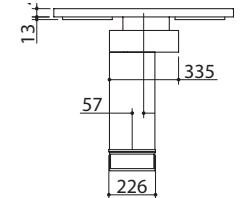

VITROCERÁMICA NEGRA CON REJILLA DE ASPIRACIÓN CON ELEMENTO CENTRAL NEGRO

cód. 1PKZP9N

€ 4.664,00

Equipamiento de serie: ganchos de fijación, junta.

Accesorios:

74

cód. 1BID
€ 298,00

75

cód. 1FCK
€ 457,00

76

cód. 1FMK
€ 306,00

77

cód. 1IZPI
€ 142,00

78

cód. 1IZPV
€ 142,00