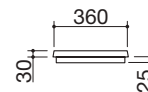

Potencia de las zonas de inducción:

- 1 zona ø 200 mm: 2,3-3 kW (*)
 - 1 zona ø 160 mm: 1,4-2,1 kW (*)
- (*) en función Booster

VITROCERÁMICA NEGRA/ACERO INOXIDABLE AISI 316 SATINADO

cód. 1PTIID

€ 1.371,00