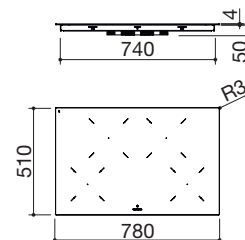

Potencia de las zonas de inducción:

- 2 zonas \varnothing 200 mm: 2,3-3 kW (*)
- 2 zonas \varnothing 160 mm: 1,4-2,1 kW (*)

(*) en función Booster

VITROCERÁMICA NEGRA 4 mm

cód. 1PIDC80N

€ 1.022,00

PLACAS DE INDUCCIÓN CITY encastre de cristal con canto plano y enrasado