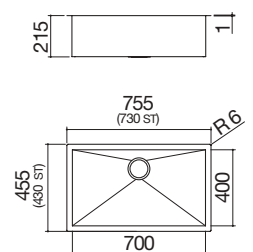

ACERO INOX. SATINADO de encastre y enrasado cód. 1Q7040I € 658,00
ACERO INOX. SATINADO bajo encimera cód. 1Q7040S € 558,00