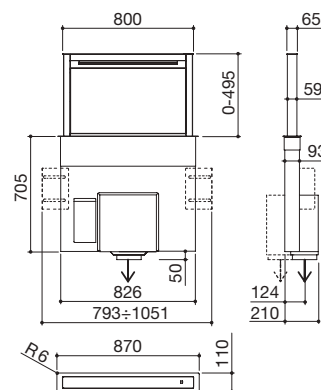

Accesorios: 48

- acero inoxidable AISI 304
- aspiración filtrante opcional
- velocidades: 3 + aspiración intensiva
- caudal: 1000 m³/h
- presión: 500 Pa
- nivel sonoro: 49-70 Lw(dBA)
- salida de aspiración: $\varnothing$ 150 mm + reductor $\varnothing$ 120 mm
- iluminación: barra LED 3000 K
- panel de mandos Soft-Touch
- filtros: acero inoxidable
- funciones: aviso de mantenimiento de filtros
- monomando independiente: incluido
- clase C
- preinstalación para control remoto desde báscula Barazza
- potencia máxima absorbida: 0,3 kW
- hueco de encastre: 85,8x10 cm
- enrasado de encimera: ver web