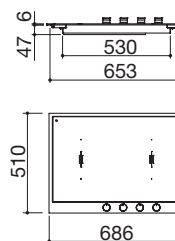

Potencia de las zonas de inducción:

- 1 zona $\varnothing$ 200 mm: 2,3-3 kW (*)
- 1 zona $\varnothing$ 160 mm: 1,4-2,1 kW (*)

(*) en función Booster

**VITROCERÁMICA NEGRA/ACERO
INOXIDABLE SATINADO**

cód. 1PBF3ID

€ 1.260,00

Accesorios: **74**

- acero inoxidable AISI 304 de gran espesor
- funciones: limitador de potencia, Bridge, Booster, detección selectiva de cacerolas, precalentamiento automático, mantenimiento del calor
- dispositivos de seguridad: bloqueo electrónico de funciones para la seguridad de los niños, indicador de calor residual, apagado de seguridad
- diámetro de cacerola mínimo: $\varnothing$ 110 mm
- niveles de potencia ajustables: 1,6 - 2,0 - 2,8 - 3,5 - 4,3 - 5 - 5,5 - 6 - 7,4 kW
- máxima potencia absorbida: 7,4 kW
- hueco de encastre: 66,5x49,5 cm