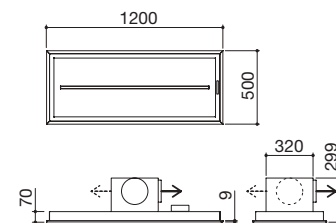

Accesorios: 41

- acero inoxidable AISI 304
- aspiración perimetral
- aspiración filtrante opcional
- velocidades: 3 + aspiración intensiva
- caudal: 1000 m³/h
- presión: 409 Pa
- nivel sonoro: 41-72 Lw(dBA)
- salida de aspiración: $\varnothing$ 150 mm + reductor $\varnothing$ 120 mm
- iluminación: barra LED 3000 K
- panel de mandos Soft-Touch
- filtros: acero inoxidable
- funciones: aviso de mantenimiento de filtros, recambio de aire
- monomando independiente: incluido
- clase B
- preinstalación para control remoto desde báscula Barazza
- potencia máxima absorbida: 0,3 kW
- hueco de encastre: 117x47,6 cm