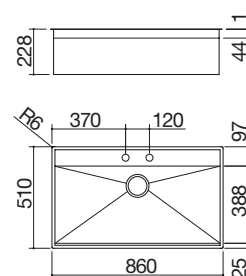

ACERO INOXIDABLE SATINADO

cód. 1LLB91

€ 1.125,00

EBP FE BE NEW

Accesorios: 67 71

- acero inoxidable AISI 304 de gran espesor
- cubeta con radio de radio "0"
- medidas de la cubeta: 83x38,8x18,3 h
- cubeta con rebaje para deslizamiento de accesorios
- equipamiento: desagüe de 3" 1/2, tapón de acero inoxidable, rebosadero con desagüe perimetral, tabla de cortar multiuso de acero inoxidable y HPL negro 1TBF, cubeta perforada de acero inoxidable 1VBF y grifo mezclador B_Free abatible con monomando independiente 1RUBMBFA
- agujero para grifo: 2 agujeros de serie
- mueble bajo para integración de la cubeta:
  - encastre y enrasado: 90
  - bajo encimera: 100
- hueco de encastre: 85x49 cm
  enrasado de encimera y bajo encimera: ver web