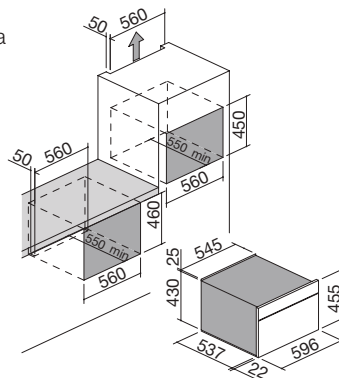

- 17 funciones manuales
- 20 programas de cocción automática
- 5 programas de descongelación automática
- modalidad Veggy
- funciones microondas hasta 1000 W
- temperatura máxima: 250 °C
- capacidad: 40 litros
- programador digital Touch Control multilingüe + mandos
- características: frontal de control, mandos y tirador en acabado Soft-Touch, interior del horno Easy Clean, puerta extraíble y desmontable con triple vidrio y cristales termorreflectantes, bisagras Soft-Close, ventilación tangencial de enfriamiento, luz interna, soportes laterales
- equipamiento: 1 bandeja de Pyrex, 1 parrilla in acero
- dispositivos de seguridad: función para la seguridad de los niños
- potencia máxima absorbida: 3,5 kW