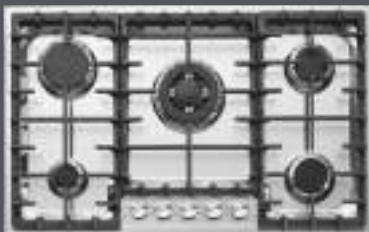

36

cód. 1TFL
€ 75,00

Equipamiento de serie:
encendido electrónico
con una mano, válvula
de seguridad, eco-llama,
ganchos de fijación.

PLACAS DE COCCIÓN OFFICINA encastre canto plano y enrasado

Placa de cocción Oficina de encastre y enrasado de 80
4 fuegos de gas + doble corona