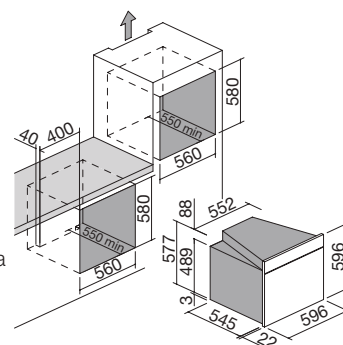

cód. 1CG6

€ 127,00

HORNOS OFICINA ADVANCE de encastre

Horno Oficina Advance de encastre de 60 Multiprogram

Horno Oficina Advance de encastre de 60 Multifunción

NEW classe **A**

Accesorios: **28**

- 8 funciones manuales + descongelación rápida
- temperatura máxima: 250 °C
- capacidad: 65 litros
- programador digital electrónico de inicio/fin de cocción y cuentaminutos
- características: interior del horno moldeado Easy Clean, puerta extraíble y desmontable con triple vidrio y cristales termorreflectantes, ventilación tangencial de enfriamiento, 1 luz trasera
- equipamiento: 1 bandeja recoge grasas honda de acero esmaltado Easy Clean, 1 bandeja recoge grasas de acero esmaltado Easy Clean, 1 parrilla de acero
- potencia máxima absorbida: 2,7 kW