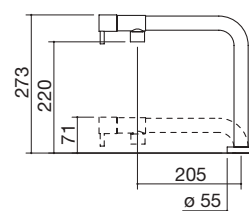

ACERO INOXIDABLE AISI 316 SATINADO cód. 1RUBTH

€ 882,00

NEW

- cartucho: discos cerámicos
- rotación del caño: 360°
- altura mínima: 71 mm
- base del grifo: Ø 55 mm
- agujero del grifo: Ø 35 mm