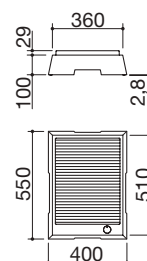

ACERO INOXIDABLE AISI 316 SATINADO cód. 1PTFBQ

€ 1.250,00

NEW

Accesorios: 73

- acero inoxidable AISI 316 de gran espesor
- doble función: tapa y bandeja para servir
- compatible con todas las placas de cocción Thalys independientes y de encastre
- compatible con la lona de cobertura impermeable