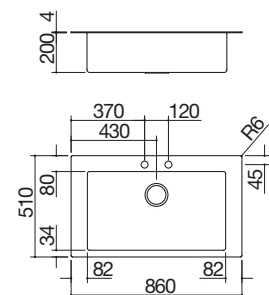

ACERO INOXIDABLE SATINADO 4 mm cód. 1LMDR91 € 1.360,00

EB4 NEW

Accesorios: 8 17 20 25 40 43 45

- placa de acero inoxidable AISI 304 de 4 mm de espesor
- cubeta con radio de radio "12" incorporado, de acero inox. AISI 304
- medidas de la cubeta: 70x40x20 h
- equipamiento: desagüe de 3" 1/2, tapón de acero inoxidable, rebosadero con desagüe perimetral, tabla de cortar Mood 1TGMD, rejilla multiuso 1GSPA, grifo mezclador Mood Top de acero inoxidable AISI 316 con monomando independiente 1RUBMDT
- agujero para grifo: 2 agujeros de serie
- mueble bajo para integración de la cubeta: 90
- hueco de encastre: 84x49 cm