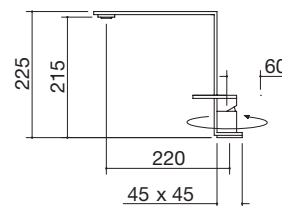

- acero inoxidable AISI 316
- cartucho: discos cerámicos
- rotación del caño: 360°
- base del grifo: 45x45 mm
- agujero del grifo: Ø 35 mm