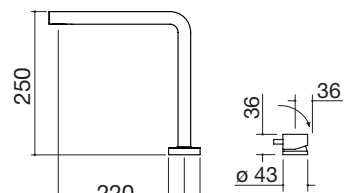

NEW

- acero inoxidable AISI 316
- cartucho: discos cerámicos
- rotación del caño: 360°
- altura mínima: 45 mm
- base del grifo: Ø 55 mm
- base del monomando: Ø 43 mm
- agujero del grifo: Ø 35 mm
- agujero del monomando: Ø 35 mm