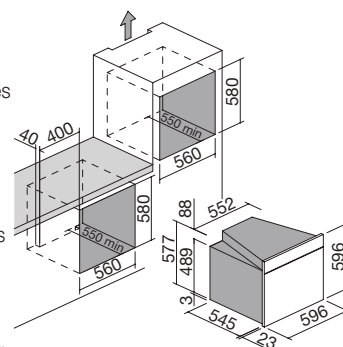

cód. 1KS3

€ 100,00

HORNO ICON EXCLUSIVE de encastre

Horno Icon Exclusive de encastre de 60 Touch Control + mandos

Zefiro

NEW classe **A**

Accesorios: **28**

- sistema purificador Zefiro
- 11 funciones manuales
- 16 programas de cocción automática
- 30 programas de cocción personalizables
- modalidad Veggy
- temperatura máxima: 250 °C
- capacidad: 65 litros
- programador digital con Touch Control multilingüe + mandos
- características: frontal de control, mandos y tirador en acabado Soft-Touch, interior del horno Easy Clean, puerta extraíble y desmontable con triple vidrio y cristales termorreflectantes, bisagras Soft-Close, ventilación tangencial de enfriamiento, grill basculante, 2 luces laterales, soportes laterales
- equipamiento: 1 bandeja recoge grasas honda de acero esmaltado Easy Clean, 1 bandeja recoge grasas de acero esmaltado Easy Clean, 1 parrilla de acero, 2 pares de guías extraíbles
- dispositivos de seguridad: desactivación de seguridad, función para la seguridad de los niños
- potencia máxima absorbida: 2,7 kW