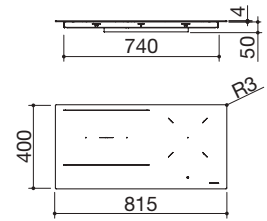

EVP FE NEW

Accesorios: 74

- mandos: Touch Control
- funciones: limitador de potencia, Chef Cook, Bridge, reconocimiento automático de cacerolas, Booster, detección selectiva de cacerolas, función pausa/reanudación, temporizador de fin de cocción 1-600 min, minute minder, precalentamiento automático, mantenimiento del calor
- dispositivos de seguridad: bloqueo electrónico de funciones para la seguridad de los niños, indicador de calor residual, alarma de rebosamiento, apagado de seguridad
- diámetro de cacerola mínimo: $\varnothing$ 110 mm
- niveles de potencia ajustables: 1,4 - 1,5 - 1,6 - ... - 6,5 - 6,6 - 6,7 kW
- máxima potencia absorbida: 6,7 kW
- hueco de encastre: 79,5x38 cm enrasado de encimera: ver web