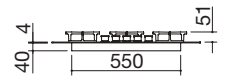

VITROCERÁMICA NEGRA 4 mm

cód. 1PMD64N

€ 1.387,00

EVP

Accesorios: **36**

- vitrocerámica de 4 mm de espesor
- quemadores Flat Eco-Design
- parrillas: fundición
- hueco de encastre: 56x48 cm para mueble de 60