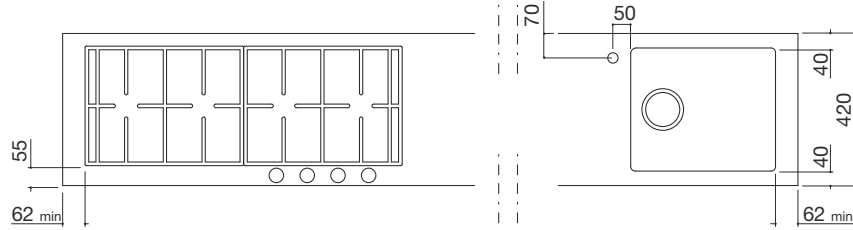

B_FREE FUSION

características

Profundidad 42

- Distancia mínima desde el canto lateral a la placa de cocción 100: 6,2 cm
- Distancia mínima desde el canto lateral al fregadero 34x40 girado 90°: 6,2 cm o 11 cm si hay agujero para grifo
- Distancia fija desde el centro del agujero para grifo al canto del fregadero 34x40 girado 90°: 5 cm
- Distancia fija desde el centro del agujero para grifo al canto trasero: 7 cm