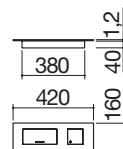

NEW

- acero inoxidable AISI 304 de gran espesor
- intervalo de pesaje: 0-20 kg
- unidades: g, kg, lb, oz
- precisión: $\pm 1g$
- funciones: tara, suma, minute minder, multi-timer
- monomando independiente para campanas Barazza
- interruptor de punto de luz de la cocina 5 A 250 V
- apagado automático
- alimentación 100-240 V
- consumo máximo 0,2 A
- hueco de encastre: 400x140 mm
  enrasado de encimera: ver web

ACERO INOXIDABLE AISI 304 SATINADO cód. 1BL

€ 587,00

NEW

- acero inoxidable AISI 304 de gran espesor
- funciones: compatible con carga rápida, alta eficiencia de carga (79 %), indicador led, detección selectiva de dispositivos, apagado de seguridad
- entrada: 110-240 V ca, 50/60 Hz
- salida: 5 V / 9 V - 1,1 A
- potencia máx.: 10 W
- tamaño: $\varnothing 68$ mm
- hueco de encastre: $\varnothing 60$ mm