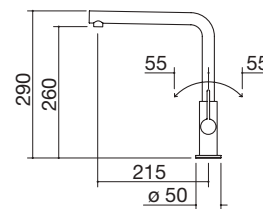

GRIFOS MEZCLADORES monomando

Grifo mezclador Oficina Ducha 316 con ducha extraíble

Grifo mezclador Unique Two

Grifo mezclador Unique Two Ducha con ducha extraíble

Grifo mezclador Oficina Ducha 316

Grifo mezclador Unique Two Ducha

NEW

- ducha extraíble
- acero inoxidable AISI 316
- cartucho: discos cerámicos
- rotación del caño: 360°
- base del grifo: Ø 45 mm
- agujero del grifo: Ø 35 mm

ACERO INOXIDABLE AISI 316 SATINADO cód. 1RUBOF316

€ 850,00

- cartucho: discos cerámicos
- rotación del caño: 360°
- base del grifo: Ø 50 mm
- agujero del grifo: Ø 35 mm

NEGRO

cód. 1RUBUN2

€ 427,00

- ducha extraíble
- cartucho: discos cerámicos
- rotación del caño: 360°
- base del grifo: Ø 50 mm
- agujero del grifo: Ø 35 mm

NEGRO

cód. 1RUBUN2D

€ 547,00