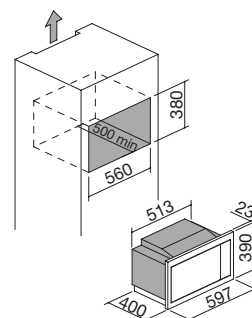

ACERO INOXIDABLE VINTAGE / NEGRO cód. 1MOIV

€ 612,00

NEW

- 6 funciones de cocción
- programación automática para 8 tipos de alimento
- capacidad: 25 litros
- características: interior de acero inoxidable, interior de la puerta de cristal, puerta con 2 cristales y apertura lateral, luz interna
- equipamiento: plato giratorio extraíble, parrilla elevada desmontable para grill
- dispositivos de seguridad: bloqueo electrónico de funciones
- potencia máxima absorbida: 1,45 kW