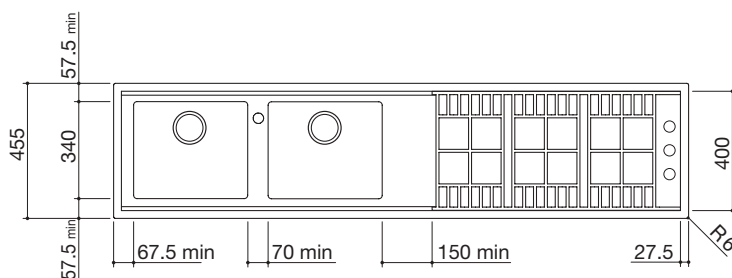

Dimensiones para hueco de encastre

- Profundidad: 43,5 cm
- Longitud: -2 cm con respecto a la medida de la encimera

Dimensiones para rebaje para enrasa

- Rebaje: 0,12 cm
- Radio de curvatura: 0,75 cm
- Profundidad: 45,8 cm
- Longitud: +0,3 cm con respecto a la medida de la encimera

Al crear el proyecto, compruebe que las dimensiones de los elementos (cocción, lavado y grifo) encajan y coinciden con los muebles subyacentes.