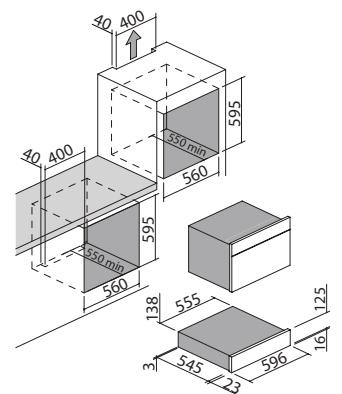

ACERO INOXIDABLE NEGRO MATE

cód. 1CSEVEN

€ 3.146,00

CAJÓN CALIENTAPLATOS ICON EXCLUSIVE de encastre

Cajón calentaplatos Icon Exclusive de encastre

NEW

- precalentamiento de platos, vajillas, tacitas de café
- conservación del calor de los alimentos
- descongelación
- leudado de masas
- temperatura regulable de 30 °C a 70 °C
- características: superficie de apoyo interna de cristal con tapete antideslizante, guías telescópicas, apertura push-pull, indicador de funcionamiento, frontal frío
- potencia máxima absorbida: 0,4 kW