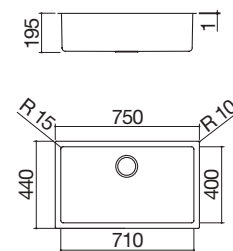

ACERO INOXIDABLE VINTAGE

cód. 1X50V

€ 517,00

EBP FE BE Accesorios: 8 17 20 25 38 40 43 45
NEW 54 61 62 64 65 66 71

- acero inoxidable AISI 304 de gran espesor
- medidas de la cubeta: 71x40x19,5 h
- equipamiento: desagüe de 3" 1/2, rebosadero con desagüe perimetral
- mueble bajo para integración de la cubeta:
  - encastre y enrasado: 80
  - bajo encimera: 90
- hueco de encastre: 73x42 cm + corte para rebosadero enrasado de encimera y bajo encimera: ver web