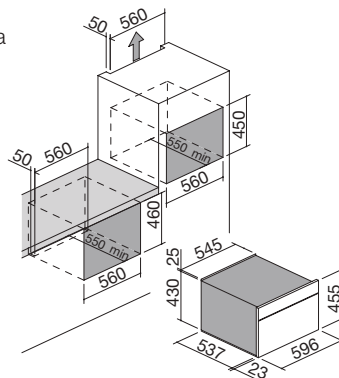

ACERO INOXIDABLE NEGRO MATE

cód. 1FEVEPN

€ 1.767,00

HORNO MICROONDAS COMBINADO ICON EXCLUSIVE de encastre

Homo Icon Exclusive microondas combinado compacto de encastre Touch Control + mandos

NEW

- 17 funciones manuales
- 20 programas de cocción automática
- 5 programas de descongelación automática
- modalidad Veggy
- funciones microondas hasta 1000 W
- temperatura máxima: 250 °C
- capacidad: 40 litros
- programador digital Touch Control multilingüe + mandos
- características: frontal de control, mandos y tirador en acabado Soft-Touch, interior del horno Easy Clean, puerta extraíble y desmontable con triple vidrio y cristales termorreflectantes, bisagras Soft-Close, ventilación tangencial de enfriamiento, luz interna, soportes laterales
- equipamiento: 1 bandeja de Pyrex, 1 parrilla in acero
- dispositivos de seguridad: función para la seguridad de los niños
- potencia máxima absorbida: 3,5 kW