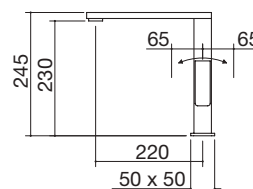

- cartucho: discos cerámicos
- rotación del caño: 360°
- base del grifo: 50x50 mm
- agujero del grifo: Ø 35 mm

ACABADO ACERO INOXIDABLE CROMADO cód. 1RUBMLBIC € 505,00

Grifo mezclador Mood One

Grifo mezclador Lab In