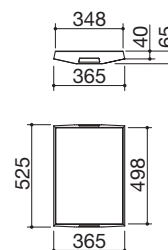

ACERO INOXIDABLE AISI 316 SATINADO cód. 1C306

€ 194,00

Accesorios:

34
cód. 1BSIJ
€ 280,00

35
cód. 1RWJ
€ 34,00

73
cód. 1TTH
€ 94,00