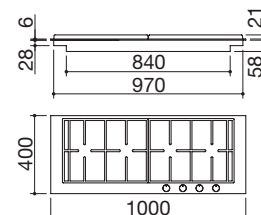

Potencia de los quemadores:

- 1 auxiliar: 1 kW
- 1 semirrápido: 1,75 kW
- 2 doble corona Chef: 3,5 kW

ACERO INOXIDABLE SATINADO

cód. 1PBF104

€ 1.198,00

Equipamiento de serie para placas de gas: encendido electrónico con una mano, válvula de seguridad, eco-llama, ganchos de fijación, junta.

Equipamiento de serie para placas eléctricas: ganchos de fijación, junta.