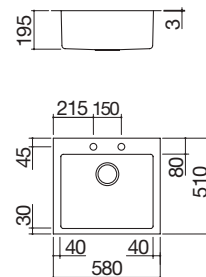

EBR

Accesorios: 8 17 20 25 40 43 45 61 62 66 71

- acero inoxidable AISI 304 de gran espesor
- cubeta con radio de radio "15"
- medidas de la cubeta: 50x40x19,5 h
- equipamiento: desagüe de 3" 1/2, tapón pop-up, tapón de acero inoxidable, rebosadero con desagüe perimetral
- agujero para grifo: 2 agujeros de serie
- mueble bajo para integración de la cubeta: 60
- hueco de encastre: 56x49 cm