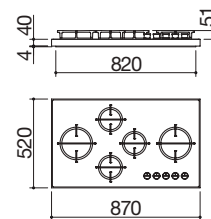

PLACA DE COCCIÓN DE GAS KASAI MOOD encastre canto H. 40 mm

Placa de cocción Kasai Mood de 90
4 fuegos de gas + doble corona Flat Eco-Design

EMK

Accesorios: 36

- marco perimetral h 40 mm de acero inoxidable AISI 304 de 4 mm de espesor
- vitrocerámica de 4 mm de grosor
- quemadores Flat Eco-Design
- parrillas: fundición
- hueco de encastre: 83x48 cm