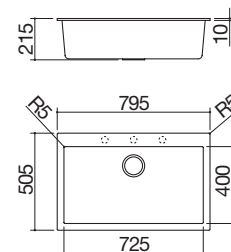

B_GRANITE GRIS

cód. 1LS061G

€ 480,00

EBAS

NEW

Accesorios: 8 20 25 40 43

- medidas de la cubeta: 72,5x40x20 h
- equipamiento: desagüe de 3" ½, tapón de acero inoxidable, rebosadero
- agujero para grifo: preparado para 3 agujeros
- mueble bajo para integración de la cubeta: 80
- hueco de encastre: 77x48 cm