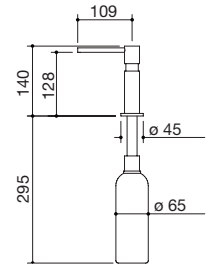

- distribuidor con depósito para jabón líquido/detergente con llenado desde arriba, capacidad: 0,5 l
- medidas del recipiente: $\varnothing$ 65x200 h mm
- base del dispensador: $\varnothing$ 45 mm
- agujero para dispensador: $\varnothing$ 35 mm
- puede instalarse en encimeras con espesor de 65 mm como máximo