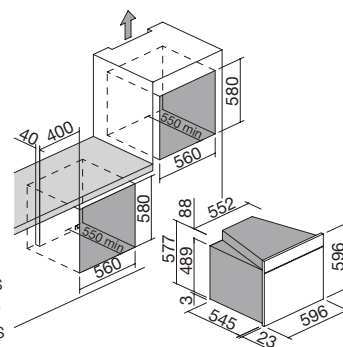

ACERO INOXIDABLE SATINADO / NEGRO cód. 1FCYPI

€ 1.267,00

NEW classe **A**

Accesorios: **28 29**

- sistema purificador Zefiro
- 8 funciones manuales + descongelación rápida
- temperatura máxima: 250 °C
- capacidad: 65 litros
- cuentaminutos mecánico de 90 minutos con timbre y fin de cocción
- características: mandos y tirador en acabado Soft-Touch, interior del horno Easy Clean, puerta extraíble y desmontable con triple vidrio y cristales termorreflectantes, bisagras Soft-Close, ventilación tangencial de enfriamiento, grill basculante, 2 luces laterales, soportes laterales
- equipamiento: 1 bandeja recoge grasas honda de acero esmaltado Easy Clean, 1 bandeja recoge grasas de acero esmaltado Easy Clean, 1 parrilla de acero
- potencia máxima absorbida: 2,7 kW