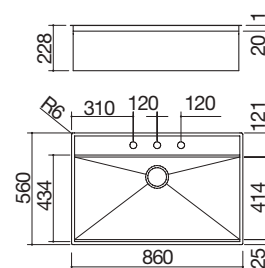

ACERO INOXIDABLE SATINADO

cód. 1LFX91N

€ 1.709,00

EBP FE Accesorios: 8 17 20 25 40 62 66

- acero inoxidable AISI 304 de gran espesor
- cubeta con radio de radio "0"
- medidas de la cubeta: 83x41,4x20,7 h
- cubeta con rebaje para deslizamiento de accesorios
- equipamiento: desagüe de 3" 1/2 negro, tapón pop-up Smart negro, rebosadero negro con desagüe perimetral, tabla de cortar de HPL negro 1TOF26N, tapa de cubeta perforada de acero inoxidable con escurreplatos de HPL negro 1CIFX, grifo mezclador Soul con monomando independiente y ducha extraíble 1RUBSORN
- agujero para grifo: 3 agujeros de serie
- mueble bajo para integración de la cubeta: 90
- hueco de encastre: 84x54 cm
- enrasado de encimera: ver web