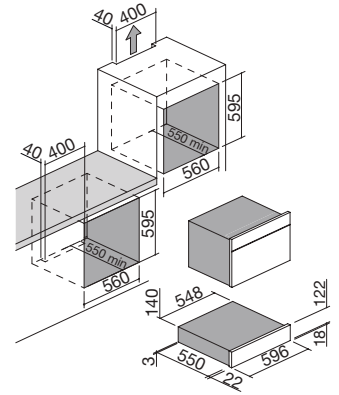

CAJÓN DE ENVASADO AL VACÍO ICON GLASS de encastre

Cajón de envasado al vacío Icon Glass de encastre Touch Control

SISTEMA **FEEL Good**

NEW

Accesorios: 57

- funciones: envasado al vacío en bolsa con 3 niveles, sellado con 3 niveles, envasado al vacío en recipiente rígido con 3 niveles, función Chef para realizar marinado, curado, infusión en frío y extracción de aceites esenciales
- programador digital con Touch Control
- motor: bomba de aceite
- características: tapa de vidrio templado, interior de la cubeta de acero inoxidable, apertura push-pull
- equipamiento: adaptador para recipientes, kit de 50 bolsas para conservación y 50 bolsas para cocción, guías telescópicas
- potencia máxima absorbida: 0,24 kW