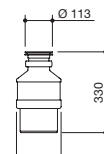

- componentes triturantes de acero inoxidable
- cámara de trituración y vaciado de material anticorrosión
- desagüe de acero inoxidable
- sistema simple de trituración, motor estándar
- alimentación continua
- motor 200-240V 50/60Hz
- aislamiento antiruido
- clase 1
- motor de lubricación permanente
- reset manual/protección contra sobrecargas
- dispositivo de arranque neumático de material plástico, incluido
- potencia: 1/2 HP, 370 W
- agujero para monomando: $\varnothing$ 35 mm