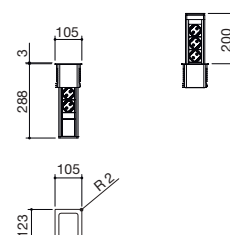

- 3 tomas Schuko
- medidas: 105x123 mm
- hueco de encastrado: 95x110 mm

TAPA DE ACERO INOX. AISI 304 SATINADO cód. 1TPQE

€ 420,00