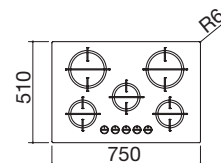

Potencia de los quemadores:

- 1 auxiliar: 1 kW
- 2 semirrápidos: 1,75 kW
- 1 rápido: 3 kW
- 1 doble corona: 4 kW

VITROCERÁMICA BLANCA 4 mm

cód. 1PMD70B

€ 1.734,00

EVP

Accesorios: 36

- vitrocerámica de 4 mm de espesor
- quemadores Flat Eco-Design
- parrillas: fundición
- hueco de encastre: 83x48 cm