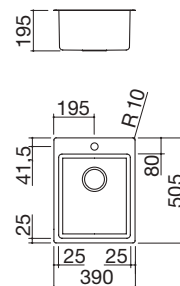

EBP FE NEW

Accesorios: 8 17 20 25 38 40
43 45 61 62 66

- acero inoxidable AISI 304 de gran espesor
- cubeta con radio de radio "15"
- medidas de la cubeta: 34x40x19,5 h
- equipamiento: desagüe de 3" 1/2, rebosadero con desagüe perimetral
- agujero para grifo
- mueble bajo para integración de la cubeta: 45
- hueco de encastre: 37x49 cm
- enrasado de encimera: ver web