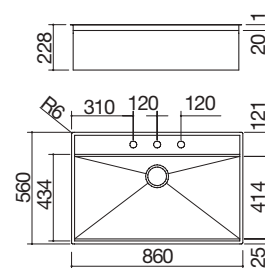

- acero inoxidable AISI 304 de gran espesor
- cubeta con radio de radio "0"
- medidas de la cubeta: 83x41,4x20,7 h
- cubeta con rebaje para deslizamiento de accesorios
- equipamiento: desagüe de 3" 1/2, tapón pop-up Smart, tapón de acero inoxidable y rebosadero con desagüe perimetral
- agujero para grifo: 3 agujeros de serie
- mueble bajo para integración de la cubeta: 90
- hueco de encastre: 84x54 cm
- enrasado de encimera: ver web