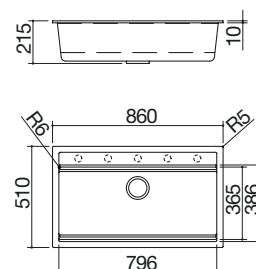

B_GRANITE GRIS

cód. 1LCY91G

€ 540,00

EBAS NEW

Accesorios: 71

- medidas de la cubeta: 79,6x36,5x20 h
- equipamiento: desagüe de 3" 1/2, tapón de acero inoxidable y rebosadero con desagüe perimetral
- agujero para grifo: preparado para 5 agujeros
- mueble bajo para integración de la cubeta: 90
- hueco de encastre: 84x48 cm

B_GRANITE BLANCO

cód. 1LCY91B

€ 540,00