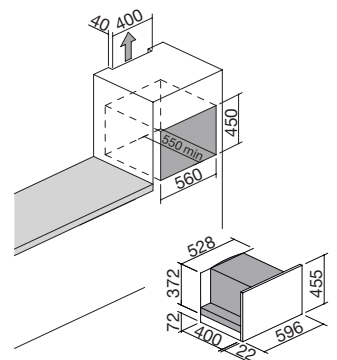

ACERO INOXIDABLE SATINADO

cód. 1ABEVS

€ 4.810,00

NEW

- 5 niveles de intensidad del café (sabor extrasuave, suave, normal, fuerte, extrafuerte y molido)
- 3 niveles de cantidad de café (corto, normal y largo)
- funciones: una o dos tazas, suministro de vapor para capuchino y agua caliente, programación de encendido y apagado, función de aclarado automático durante encendido/apagado, posibilidad de utilizar también café premolido
- indicaciones de la pantalla: falta de agua, falta de café, presencia de posos, aviso de descalcificación, aviso de grado de molienda y dosificación
- programador digital multilingüe + mandos
- características: frontal de control y mandos en acabado Soft-Touch, cajón recoge gotas, iluminación led, guías telescópicas, recipiente de granos de 220 g, depósito de agua extraíble de 1,8 l
- presión: 15 bar
- potencia máxima absorbida: 1,35 kW