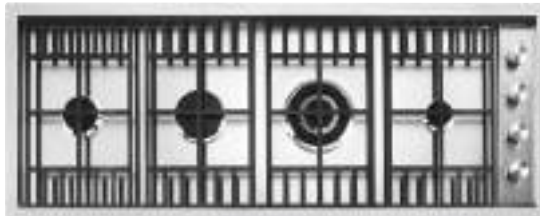

Lab de 120

3 fuegos de gas + doble corona
(longitud de la placa 109,5)

cocción a dcha., parillas y tapillas de fundición cód. **PL3TIGD** € **1.875,00**

cocción a dcha., parillas de acero y tapillas de fundición cód. **PL3TIID** € **3.695,00**

cocción a izda., parillas y tapillas de fundición cód. **PL3TIGS** € **1.875,00**

cocción a izda., parillas de acero y tapillas de fundición cód. **PL3TIIS** € **3.695,00**

Si la placa de cocción Lab está colocada a la izquierda, la zona de los mandos sigue estando a la derecha.