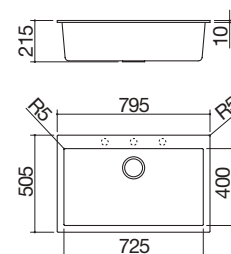

B_GRANITE NEGRO

cód. 1LSO61N

€ 480,00

EBAS

Accesorios: 8 20 25 40 43

- medidas de la cubeta: 72,5x40x20 h
- equipamiento: desagüe de 3" 1/2, tapón de acero inoxidable, rebosadero
- agujero para grifo: preparado para 3 agujeros
- mueble bajo para integración de la cubeta: 80
- hueco de encastre: 77x48 cm