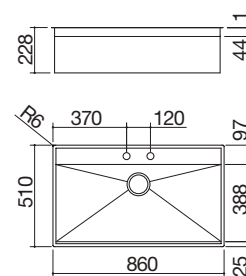

EBP FE BE NEW

Accesorios: 6 19 67 71

- acero inoxidable AISI 304 de gran espesor
- cubeta con radio de radio "0"
- medidas de la cubeta: 83x38,8x18,3 h
- cubeta con rebaje para deslizamiento de accesorios
- equipamiento: desagüe de 3" 1/2, tapón pop-up Smart, tapón de acero inoxidable, rebosadero con desagüe perimetral
- agujero para grifo: 2 agujeros de serie
- mueble bajo para integración de la cubeta:
  - encastre y enrasado: 90
  - bajo encimera: 100
- hueco de encastre: 85x49 cm
  enrasado de encimera y bajo encimera: ver web