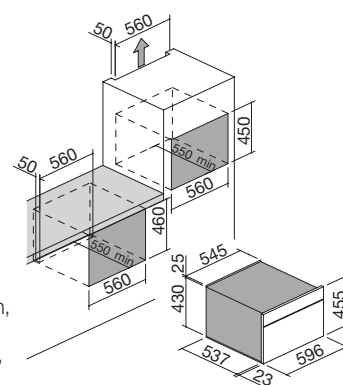

ACERO INOXIDABLE MATE

cód. 1FEVMMC

€ 2.241,00

Accesorios:

28

cód. 1PP60

€ 87,00