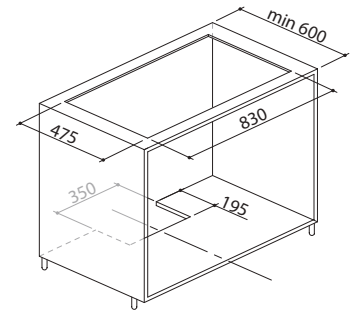

VITROCERÁMICA NEGRA CON REJILLA DE ASPIRACIÓN CON ELEMENTO CENTRAL NEGRO

cód. 1PKZP9N

€ 4.664,00

Equipamiento de serie: ganchos de fijación, junta.

Accesorios:

74

cód. 1BID
€ 298,00

75

cód. 1FCK
€ 457,00

76

cód. 1FMK
€ 306,00

77

cód. 1IZPI
€ 142,00

78

cód. 1IZPV
€ 142,00