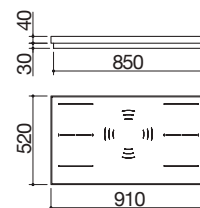

cód. 1IZPI
€ 142,00

78

cód. 1IZPV
€ 142,00

PLACA DE INDUCCIÓN KASAI SPACE encastre canto H. 40 mm

Placa de cocción Kasai Space de 90

EMK

Accesorios: 74

- marco perimetral h 40 mm de acero inoxidable AISI 304 de 4 mm de espesor
- mandos: táctiles con multislider
- funciones: cocciones automáticas con tres niveles, Bridge, reconocimiento automático de cacerolas, Booster, detección selectiva de cacerolas, función pausa/reanudación, temporizador de fin de cocción 1-99 min
- dispositivos de seguridad: bloqueo electrónico de funciones para la seguridad de los niños, indicador de calor residual, alarma de rebosamiento, apagado de seguridad
- diámetro de olla mínimo: \varnothing 125 mm
- máxima potencia absorbida: 11,1 kW
- hueco de encastre: 86x49