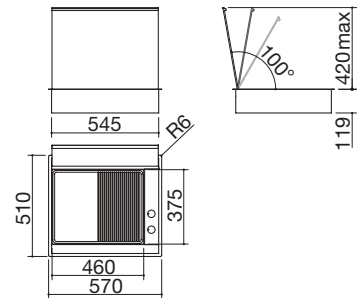

Potencia de los quemadores:

- 1 auxiliar: 1 kW
- 1 semirrápido: 1,75 kW
- 1 doble corona: 3,5 kW

ACERO INOXIDABLE SATINADO

cód. 1PLBC2T

€ 2.083,00

EBP FE

- tapa extraíble de acero inoxidable con contrapeso y apertura manual
- acero inoxidable AISI 304 de gran espesor
- plancha única de acero inoxidable AISI 304 de 6 mm de espesor
- termostato
- 2 zonas de cocción: mitad zona estriada, mitad zona lisa
- control electrónico de temperatura de 0 °C a 230 °C
- luz indicadora de encendido de la plancha y termostato
- equipamiento: ganchos de fijación
- máxima potencia absorbida: 3,6 kW
- hueco de encastre: 56x49 cm enrasado de encimera: ver web