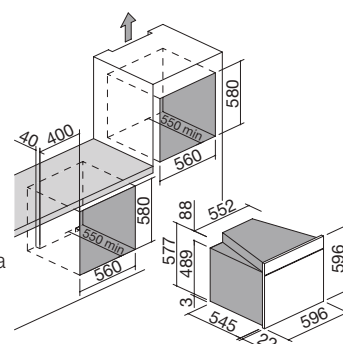

ACERO INOXIDABLE SATINADO

cód. **1FOAP**

€ **989,00**

NEW classe **A**

Accesorios: **28**

- 8 funciones manuales + descongelación rápida
- temperatura máxima: 250 °C
- capacidad: 65 litros
- cuentaminutos mecánico de 90 minutos con timbre y fin de cocción
- características: interior del horno moldeado Easy Clean, puerta extraíble y desmontable con triple vidrio y cristales termorreflectantes, ventilación tangencial de enfriamiento, 1 luz trasera
- equipamiento: 1 bandeja recoge grasas honda de acero esmaltado Easy Clean, 1 bandeja recoge grasas de acero esmaltado Easy Clean, 1 parrilla de acero
- potencia máxima absorbida: 2,7 kW