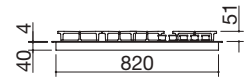

Potencia de los quemadores:

- 1 auxiliar: 1 kW
- 2 semirrápidos: 1,75 kW
- 1 rápido: 3 kW
- 1 doble corona: 4 kW

VITROCERÁMICA NEGRA 4 mm

cód. 1PMD70N

€ 1.619,00

EVP

Accesorios: **36**

- vitrocerámica de 4 mm de espesor
- quemadores Flat Eco-Design
- parrillas: fundición
- hueco de encastre: 83x48 cm