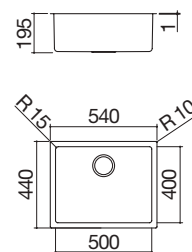

ACERO INOXIDABLE VINTAGE

cód. 1X34V

€ 446,00

EBP FE BE Accesorios: 8 17 20 25 38 40 43 45
NEW 54 61 62 64 65 66 71

- acero inoxidable AISI 304 de gran espesor
- medidas de la cubeta: 50x40x19,5 h
- equipamiento: desagüe de 3" 1/2, rebosadero con desagüe perimetral
- mueble bajo para integración de la cubeta:
  - encastre y enrasado: 60
  - bajo encimera: 80
- hueco de encastre: 52x42 cm + corte para rebosadero enrasado de encimera y bajo encimera: ver web