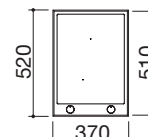

Potencia de las zonas de inducción:

- 1 zona ø 200 mm: 2,3-3 kW (*)
 - 1 zona ø 160 mm: 1,4-2,1 kW (*)
- (*) en función Booster

VITROCERÁMICA NEGRA/ACERO INOXIDABLE AISI 316 SATINADO

cód. 1PTIID

€ 1.371,00