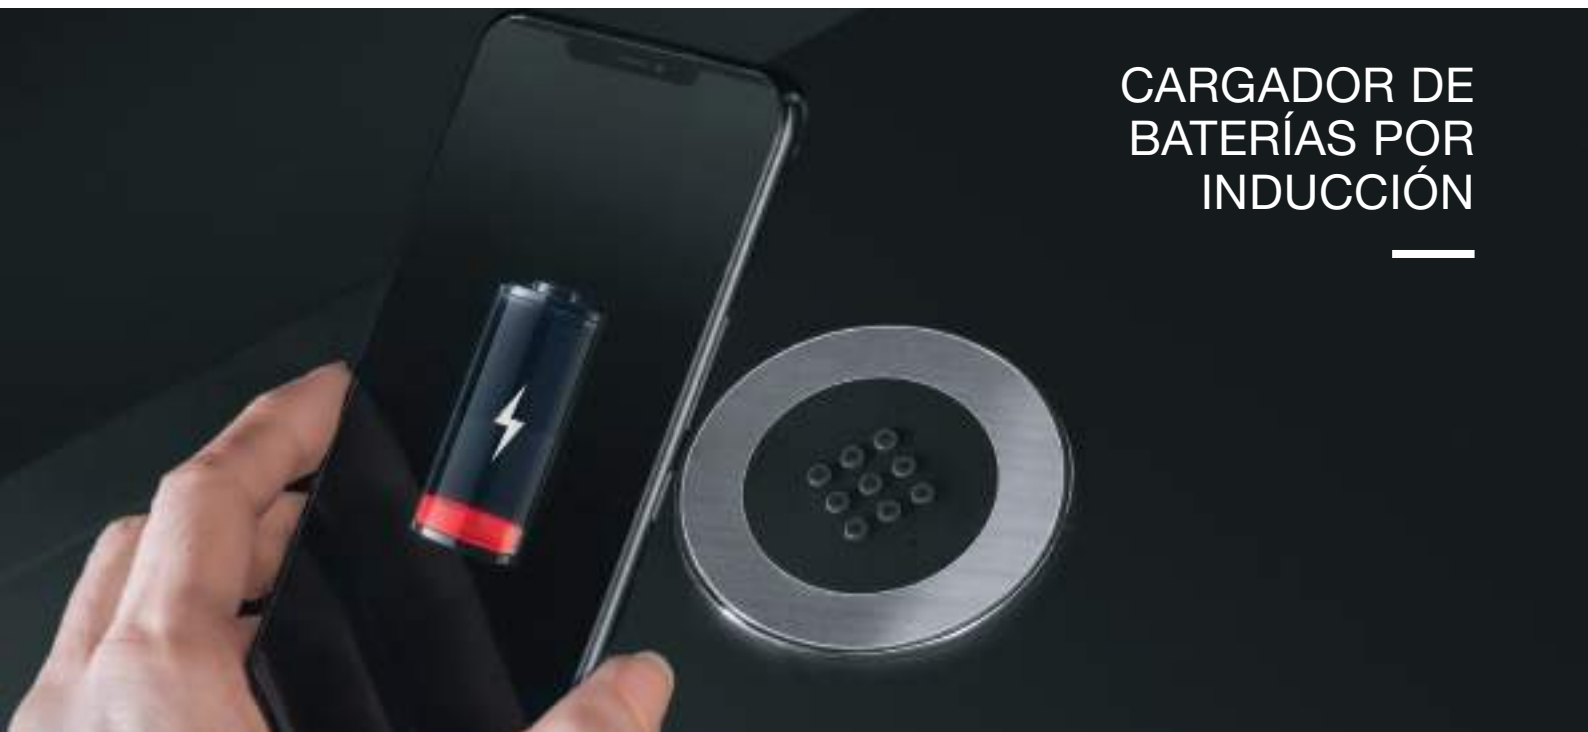

CARGADOR DE
BATERÍAS POR
INDUCCIÓN