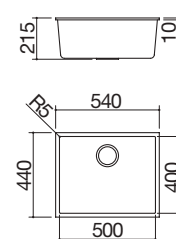

B_GRANITE BLANCO

cód. 1QS061BS

€ 505,00

BE

Accesorios: 8 20 25 40 43

- medidas de la cubeta: 72,5x40x20 h
- equipamiento: desagüe de 3" 1/2, tapón de acero inoxidable, rebosadero
- mueble bajo para integración de la cubeta: 80
- bajo encimera: ver web