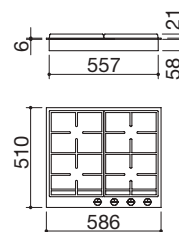

Potencia de los quemadores:

- 1 auxiliar: 1 kW
- 1 semirápido: 1,75 kW
- 1 rápido: 3 kW
- 1 doble corona Chef: 3,5 kW