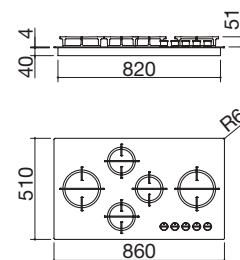

Potencia de los quemadores:

- 1 auxiliar: 1 kW
- 2 semirrápidos: 1,75 kW
- 1 rápido: 3 kW
- 1 doble corona: 4 kW

ACERO INOXIDABLE SATINADO 4 mm código. 1PMD95

€ 1.745,00