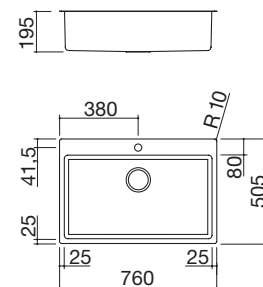

ACERO INOXIDABLE SATINADO

cód. 1LBS61

€ 438,00

EBP FE NEW

Accesorios: 8 17 20 25 38 40
43 45 61 62 66 71

- acero inoxidable AISI 304 de gran espesor
- cubeta con radio de radio "15"
- medidas de la cubeta: 71x40x19,5 h
- equipamiento: desagüe de 3" 1/2, rebosadero con desagüe perimetral
- agujero para grifo
- mueble bajo para integración de la cubeta: 80
- hueco de encastre: 74x49 cm
- enrasado de encimera: ver web