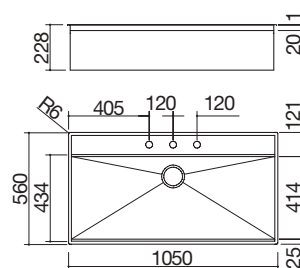

EBP FE Accesorios: 8 17 20 25 40 43 61 62 66

- acero inoxidable AISI 304 de gran espesor
- cubeta con radio de radio "0"
- medidas de la cubeta: 102x41,4x20,7 h
- cubeta con rebaje para deslizamiento de accesorios
- equipamiento: desagüe de 3" 1/2, tapón pop-up
- Smart, tapón de acero inoxidable y rebosadero con desagüe perimetral
- agujero para grifo: 3 agujeros de serie
- mueble bajo para integración de la cubeta: 120
- hueco de encastre: 103x54 cm
- enrasado de encimera: ver web