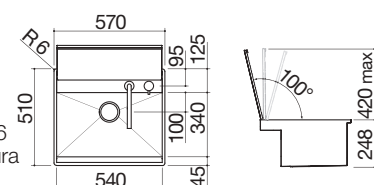

ACERO INOXIDABLE AISI 316 SATINADO cód. 1LLB916

€ 1.159,00

EBP FE NEW

Accesorios: 71

- acero inoxidable AISI 316 de gran espesor
- cubeta con radio de radio "0"
- medidas de la cubeta: 54x34x18,3 h
- tapa de acero inoxidable AISI 316 equilibrada y extraíble con apertura manual
- equipamiento: desagüe de 3" 1/2, rebosadero B, grifo mezclador Thalys abatible con monomando independiente 1RUBTH
- agujero para grifo: 2 agujeros de serie
- mueble para integración de la cubeta: 60
- hueco de encastre: 56x49 cm a filo de encimera: ver web