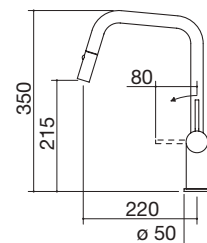

Grifo mezclador Evo Ducha

con ducha extraíble con doble distribución

- con ducha extraíble con doble distribución
- cartucho: discos cerámicos
- rotación del caño: 360°
- base del grifo: Ø 50 mm
- agujero del grifo: Ø 35 mm