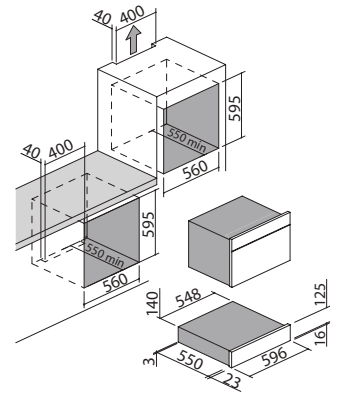

CAJÓN DE ENVASADO AL VACÍO ICON EXCLUSIVE de encastre

Cajón de envasado al vacío Icon Exclusive de encastre Touch Control

SISTEMA **FEEL Good**

NEW

Accesorios: 57

- funciones: envasado al vacío en bolsa con 3 niveles, sellado con 3 niveles, envasado al vacío en recipiente rígido con 3 niveles, función Chef para realizar marinado, curado, infusión en frío y extracción de aceites esenciales
- programador digital con Touch Control
- motor: bomba de aceite
- características: tapa de vidrio templado, interior de la cubeta de acero inoxidable, apertura push-pull
- equipamiento: adaptador para recipientes, kit de 50 bolsas para conservación y 50 bolsas para cocción, guías telescópicas
- potencia máxima absorbida: 0,24 kW