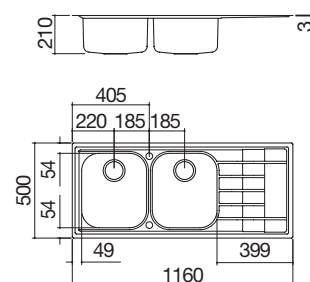

ACERO INOX. SATINADO escurridor a dcha. cód. 1LLV120/2D € 369,00

ACERO INOX. SATINADO escurridor a izda. cód. 1LLV120/2S € 369,00