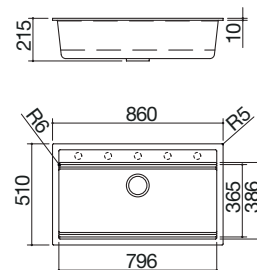

EBAS NEW

Accesorios: 71

- medidas de la cubeta: 79,6x36,5x20 h
- equipamiento: desagüe de 3" 1/2, tapón de acero inoxidable y rebosadero con desagüe perimetral
- agujero para grifo: preparado para 5 agujeros
- mueble bajo para integración de la cubeta: 90
- hueco de encastre: 84x48 cm