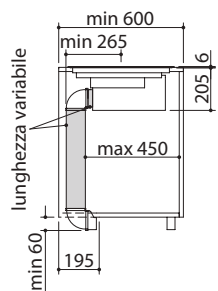

VITROCERÁMICA NEGRA CON REJILLA DE
ASPIRACIÓN CON ELEMENTO CENTRAL NEGRO cód. 1PZP9N

€ 3.582,00

Accesorios:

74
cód. 1BID
€ 298,00

75
cód. 1FCK
€ 457,00

76
cód. 1FMK
€ 306,00

77
cód. 1IZPI
€ 142,00

78
cód. 1IZPV
€ 142,00

Equipamiento de serie:
ganchos de fijación,
junta.