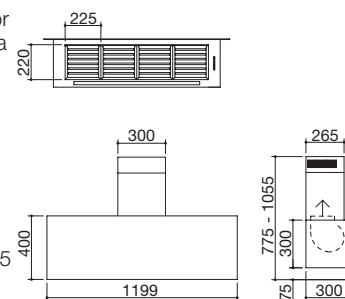

CRISTAL NEGRO

cód. 1KCYP9

€ 1.893,00

NEW

clase (A)

- vidrio templado de 4 mm de espesor
- velocidades: 3 + aspiración intensiva
- caudal: 800 m³/h
- presión: 565 Pa
- nivel sonoro: 45-64 Lw(dBA)
- salida de aspiración: ø 150 mm + reductor ø 120 mm
- iluminación: barra LED 4000 K
- panel de mandos electrónico
- filtros: acero inoxidable
- chimenea telescópica H 77,5 - 105,5
- preinstalación para control remoto desde báscula Barazza
- potencia máxima absorbida: 0,3 kW