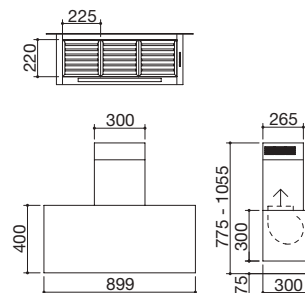

NEW

clase (A)

- vidrio templado de 4 mm de espesor
- velocidades: 3 + aspiración intensiva
- caudal: 800 m³/h
- presión: 565 Pa
- nivel sonoro: 45-64 Lw(dBA)
- salida de aspiración: ø 150 mm + reductor ø 120 mm
- iluminación: barra LED 4000 K
- panel de mandos electrónico
- filtros: acero inoxidable
- chimenea telescópica H 77,5 - 105,5
- preinstalación para control remoto desde báscula Barazza
- potencia máxima absorbida: 0,3 kW