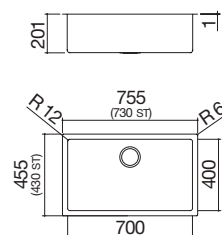

EBP FE
NEW

Accesorios: 8 17 20 25 40 54 61
62 64 65 66 71

- acero inoxidable AISI 304 de gran espesor
- medidas de la cubeta: 70x40x20 h
- equipamiento: desagüe de 3" 1/2, tapón de acero inoxidable, rebosadero con desagüe perimetral, tabla de cortar de HPL negro 1TOF26N, rejilla multiuso 1GSPA y grifo mezclador Kit Top con monomando independiente y ducha extraíble 1RUBMRKT
- mueble bajo para integración de la cubeta: 80
- hueco de encastre: 73,5x43,7 cm enrasado de encimera: ver web