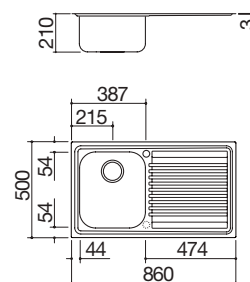

ACERO INOX. SATINADO escurridor a dcha. cód. 1LFS91D € 241,00

ACERO INOX. SATINADO escurridor a izda. cód. 1LFS91S € 241,00

EBR

Accesorios: 3 5 12 14 24 38

- acero inoxidable AISI 304
- medidas de las cubetas: 34x39x21 h
- equipamiento: desagüe de 3" 1/2, rebosadero con desagüe perimetral
- agujero para grifo: 1 agujero de serie, 2.º agujero bajo pedido
- mueble bajo para integración de las cubetas: 90
- hueco de encastre: 84x48 cm