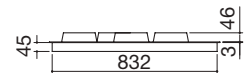

Potencia de los quemadores:

- 1 auxiliar: 1 kW
- 2 semirrápidos: 1,75 kW
- 1 rápido: 3 kW
- 1 triple corona: 3,8 kW

ACERO INOXIDABLE VINTAGE

cód. 1PUN95

€ 1.494,00

EBR

Accesorios: 35 36

- acero inoxidable AISI 304 de gran espesor
- parrillas: fundición
- hueco de encastre: 98x43 cm