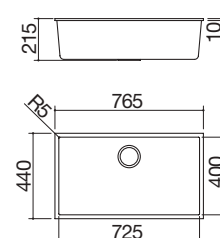

B_GRANITE GRIS

cód. 1QS061GS

€ 505,00

BE NEW

Accesorios: 8 20 25 40 43

- medidas de la cubeta: 72,5x40x20 h
- equipamiento: desagüe de 3" ½, tapón de acero inoxidable, rebosadero
- mueble bajo para integración de la cubeta: 80
- bajo encimera: ver web