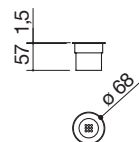

ACERO INOXIDABLE AISI 304 SATINADO cód. 1CBI

€ 254,00

NEW

- funciones: Bluetooth 5.0, ecualizador de hardware digital de 5 bandas
- alcance del Bluetooth: 10 m
- entrada: 110-240 V ca, 50/60 Hz
- potencia máx.: 3 W
- tamaño: $\varnothing 68$ mm
- hueco de encastre: $\varnothing 60$ mm