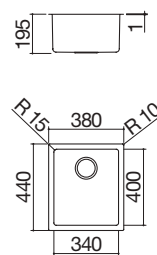

EBP FE BE Accesorios: 8 17 20 25 38 40 43 45
NEW 54 61 62 64 65 66

- acero inoxidable AISI 304 de gran espesor
- medidas de la cubeta: 34x40x19,5 h
- equipamiento: desagüe de 3" 1/2, rebosadero con desagüe perimetral
- mueble bajo para integración de la cubeta:
  - encastre y enrasado: 45
  - bajo encimera: 50
- hueco de encastre: 36x42 cm + corte para rebosadero enrasado de encimera y bajo encimera: ver web