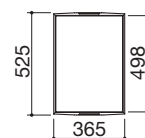

ACERO INOXIDABLE AISI 316 SATINADO cód. 1PTIBQ

€ 1.168,00

NEW

Accesorios: 73

- acero inoxidable AISI 316 de gran espesor
- doble función: tapa y bandeja para servir
- compatible con todas las placas de cocción Thalys independientes y de encastre
- compatible con la lona de cobertura impermeable