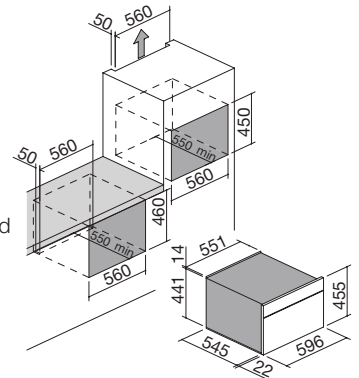

NEW

- 7 funciones de frío
- 4 funciones de calor
- temperatura mínima: -30 °C
- temperatura máxima: 75 °C
- capacidad: 40 litros
- Pantalla táctil interactivo en varios idiomas
- características: frontal de control y tirador en acabado Soft-Touch, interior de la cámara de acero, luz led interna, soportes laterales
- equipamiento: 2 parrillas de acero, termómetro sonda
- potencia máxima absorbida: 0,3 kW