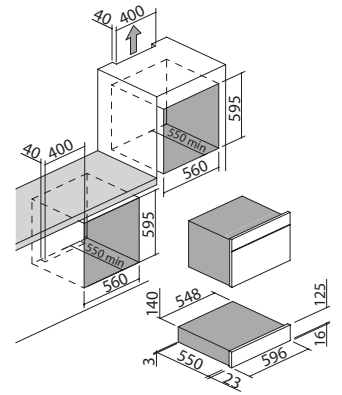

- funciones: envasado al vacío en bolsa con 3 niveles, sellado con 3 niveles, envasado al vacío en recipiente rígido con 3 niveles, función Chef para realizar marinado, curado, infusión en frío y extracción de aceites esenciales
- programador digital con Touch Control
- motor: bomba de aceite
- características: tapa de vidrio templado, interior de la cubeta de acero inoxidable, apertura push-pull
- equipamiento: adaptador para recipientes, kit de 50 bolsas para conservación y 50 bolsas para cocción, guías telescópicas
- potencia máxima absorbida: 0,24 kW