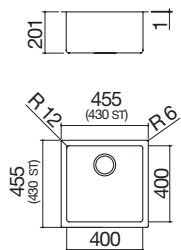

ACERO INOX. SATINADO de encastre y enrasado cód. 1QR40I € 694,00
ACERO INOX. SATINADO bajo encimera cód. 1QR40S € 600,00

EBP FE BE Accesorios: 8 17 20 25 40 43 45 54
NEW 61 62 64 65 66 71

- acero inoxidable AISI 304 de gran espesor
- medidas de la cubeta: 50x40x20 h
- equipamiento: desagüe de 3" ½, tapón de acero inoxidable, rebosadero con desagüe perimetral
- mueble bajo para integración de la cubeta:
  - encastre y enrasado: 60
  - bajo encimera: 80
- hueco de encastre: 53,5x43,7 cm
  enrasado de encimera y bajo encimera: ver web