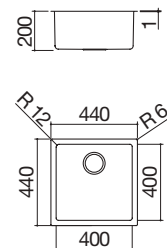

EBP FE BE NEW Accesorios: 8 17 20 25 40 43 45 61 62 66 71 72

- acero inoxidable AISI 316 de gran espesor
- cubeta de radio "12"
- medidas de la cubeta: 40x40x20 h
- equipamiento: desagüe de 3" 1/2, rebosadero B
- mueble de instalación del fregadero:
  - encastre y a filo: 50
  - bajo encimera: 60
- hueco de encastre: 42x42 cm + agujero para rebosadero a filo y bajo encimera: ver web

ACERO INOXIDABLE AISI 316 SATINADO cód. 1QR406 € 707,00

EBP FE BE NEW Accesorios: 8 17 20 25 40 43 45 61 62 66 71 72

- acero inoxidable AISI 316 de gran espesor
- cubeta de radio "12"
- medidas de la cubeta: 50x40x20 h
- equipamiento: desagüe de 3" 1/2, rebosadero B
- mueble de instalación del fregadero:
  - encastre y a filo: 60
  - bajo encimera: 80
- hueco de encastre: 52x42 cm + agujero para rebosadero a filo y bajo encimera: ver web